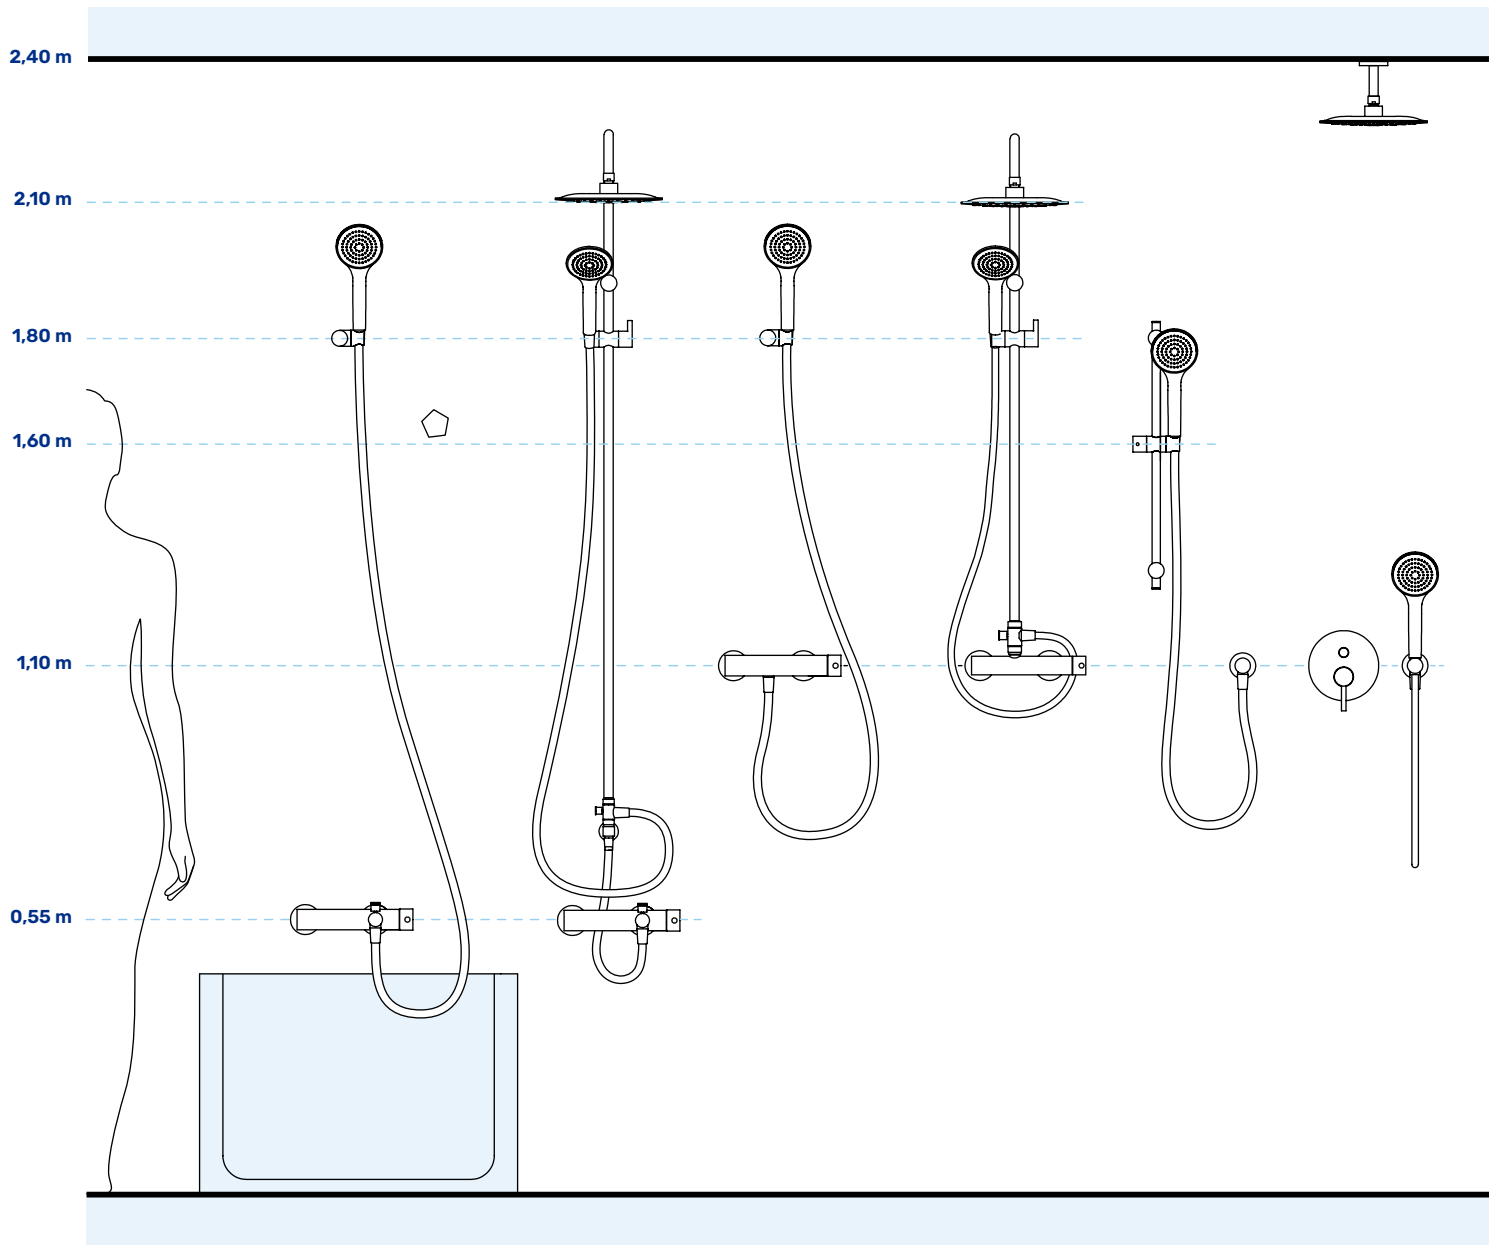

# Informação Adicional

2,10 m

1,10 m

0,55 m

MEDIDAS DE APLICAÇÃO RECOMENDADAS • RECOMMENDED APPLICATION DIMENSIONS •  
MEDIDAS RECOMENDADAS PARA APLICACIÓN

REF.	IMAGEM IMAGE IMAGEN	EXTENSÕES EXTENSIONS EXTENSIONES	ROYALE	UTOPIA	NAVY	GENESI	BREEZE	ADAMASTOR	HERA	AVALON	SPRING
1 ▶  35		161 430 6NO 20 mm									
200 100 1NO		161 430 7NO 30 mm									
1 ▶  25		161 430 8NO 20 mm									
200 100 2NO		161 430 9NO 30 mm									
1 ▶  25		161 430 9NO 30 mm									
200 100 3NO											
1 ▶  35		161 431 0NO 15 mm									
200 110 1NO		161 431 1NO 30 mm									
1 ▶  35		Sob Consulta Under Request									
1 ▶  35		Bajo Consulta									
1 ▶  35		161 430 6NO 20 mm									
200 140 1NO		161 430 7NO 30 mm									
1 ▶  35		161 431 2NO 20 mm									
200 150 1NO		161 431 3NO 30 mm									
1 ▶  35											
1 ▶  35											