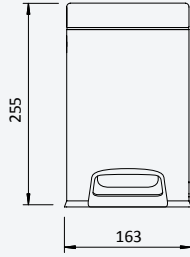

Soft Closing Fingerprint Proof

Balde de lixo com tampa e pedal, Soft Closing - 3 Lt.

Waste bin with lid and pedal, Soft Closing - 3 Lt.

Cubo de basura con tapa y pedal, Cierre Suave - 3 Lt.

Cromado • Chrome	150 000 3CR
• Night Sky	150 000 3NS
Sunrise	150 000 3SR
Sunset	150 000 3SS

Balde de lixo com tampa e pedal, Soft Closing - 8 Lt.

Waste bin with lid and pedal, Soft Closing - 8 Lt.

Cubo de basura con tapa y pedal, Cierre Suave - 8 Lt.

Cromado • Chrome	150 000 8CR
• Night Sky	150 000 8NS
Sunrise	150 000 8SR
Sunset	150 000 8SS