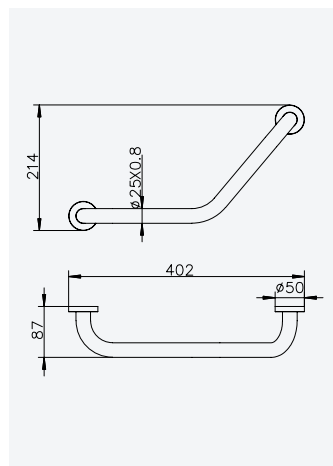

Barra de apoio ângulo 130°

130° angle grab bar
Barra de apoio ángulo 130°

Cromado • Chrome 149 001 2CR
Satinox 149 001 2ST
Night Sky 149 001 2NS
Pure White 149 001 2PW
Morning Mist 149 001 2MM
Gunmetal 149 001 2MG
Sunrise 149 001 2SR
Sunset 149 001 2SS

TA