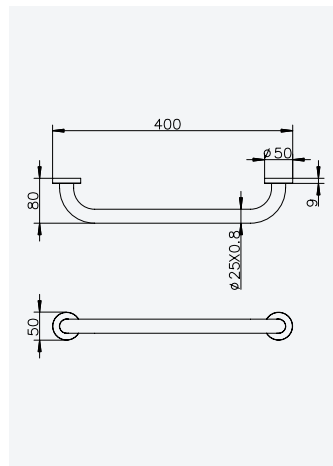

Espelho de aumento de mesa 3x - Quadra

Table 3x magnifying mirror - Quadra
Espejo de aumento 3x de mesa - Quadra

Cromado • Chrome 147 003 1CR
 Night Sky 147 003 1NS

Barra de apoio - 400 mm

Bath hand grip - 400 mm
Asidero bañera - 400 mm