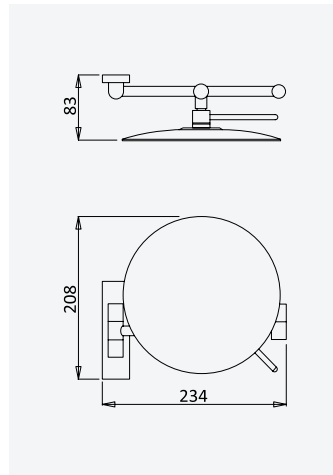

Auto-close

TA

Espelho de aumento à parede 3x - Elo

Wall magnifying mirror 3x - Elo

Espejo de aumento fijación mural 3x - Elo

Cromado • Chrome	147 002 0CR
● Night Sky	147 002 0NS
Sunrise PVD	147 002 0PR

Espelho de aumento de mesa 3x - Elo