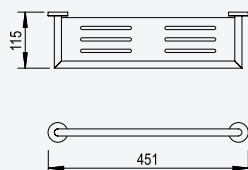

Prateleira 400 mm

Shelf 400 mm

Repisa 400 mm

Cromado • Chrome	177 001 4CR
Satinox	177 001 4ST
Night Sky	177 001 4NS
Pure White	177 001 4PW
Morning Mist	177 001 4MM
Gunmetal	177 001 4MG
Sunrise	177 001 4SR
Sunset	177 001 4SS
Latão Envelhecido • Old Brass • Latón Viejo	177 001 4LE