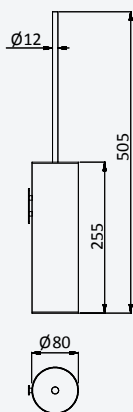

• Cromado • Chrome	134 001 7CR
• Night Sky	134 001 7NS
• Pure White	134 001 7PW

Porta piaçaba - Elo

Toilet brush set - Elo

Escobillero - Elo

• Cromado • Chrome	134 001 3CR
• Satinox	134 001 3ST
• Night Sky	134 001 3NS
• Pure White	134 001 3PW
• Morning Mist	134 001 3MM
• Gunmetal	134 001 3MG
• Sunrise	134 001 3SR
• Sunset	134 001 3SS
• Latão Envelhecido • Old Brass • Latón Viejo	134 001 3LE
• Gunmetal PVD	134 001 3GM
• Sunrise PVD	134 001 3PR
• Sunset PVD	134 001 3PS