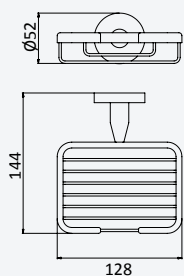

Saboneteira

Soap dish

Jabonera

• Cromado • Chrome	177 001 5CR
• Night Sky	177 001 5NS
• Pure White	177 001 5PW