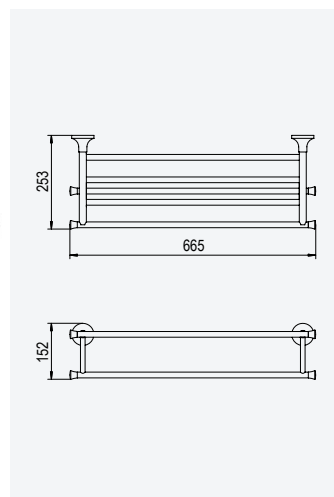

Prateleira com toalheiro 600 mm

Shelf with towel rail 600 mm

Repisa con toallero 600 mm

Cromado • Chrome	179 001 2CR
Night Sky	179 001 2NS