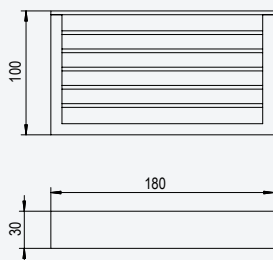

Saboneteira

Soap dish

Jabonera

Cromado • Chrome	147 001 5CR
Night Sky	147 001 5NS
Pure White	147 001 5PW