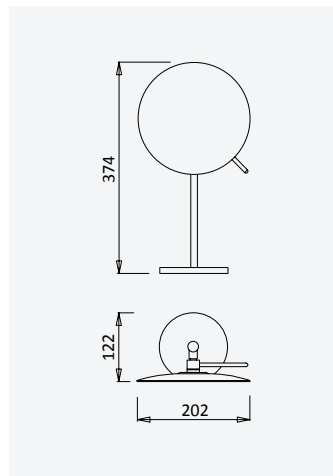

Auto-close

TA

Espelho de aumento à parede 3x - Elo

Wall magnifying mirror 3x - Elo

Espejo de aumento fijación mural 3x - Elo

Cromado • Chrome	147 002 0CR
● Night Sky	147 002 0NS
Sunrise PVD	147 002 0PR

Espelho de aumento de mesa 3x - Elo