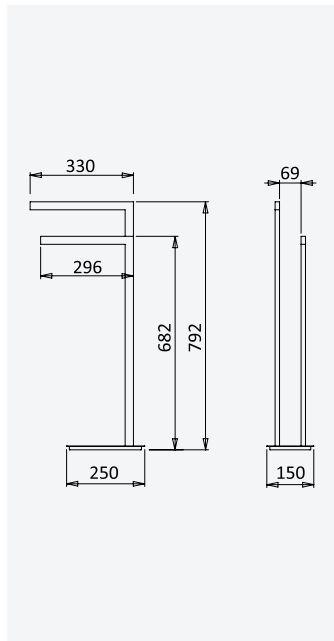

Toalheiro de pé com 2 toalheiros - Quadra

Standing towel holder with 2 towel holders - Quadra

Toallero de pie con 2 toalleros - Quadra

Cromado • Chrome	151 000 8CR
Night Sky	151 000 8NS
Pure White	151 000 8PW
Morning Mist	151 000 8MM
Gunmetal	151 000 8MG
Sunrise	151 000 8SR
Sunset	151 000 8SS