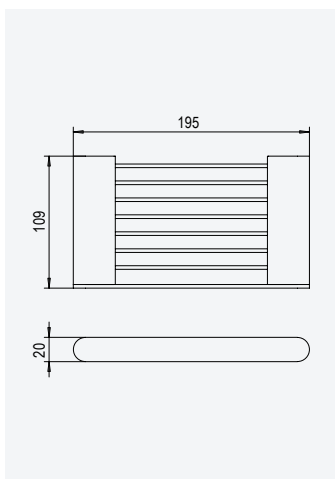

Saboneteira

Soap dish

Jabonera

Cromado • Chrome	178 001 5CR
Night Sky	178 001 5NS
Pure White	178 001 5PW