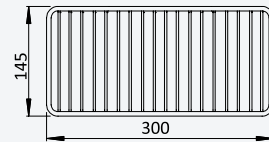

Saboneteira

Soap dish

Jabonera

Cromado • Chrome	149 001 6CR
Night Sky	149 001 6NS
Pure White	149 001 6PW
Morning Mist	149 001 6MM
Gunmetal	149 001 6MG
Sunrise	149 001 6SR
Sunset	149 001 6SS