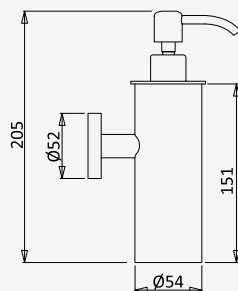

Doseador de sabão 250 ml , fixação à parede - Elo

Wall mounted soap dispenser 250 ml - Elo

Dosificador de jabón líquido 250 ml, fijación mural - Elo

Cromado • Chrome	147 001 9CR
Satinox	147 001 9ST
Night Sky	147 001 9NS
Pure White	147 001 9PW
Morning Mist	147 001 9MM
Gunmetal	147 001 9MG
Sunrise	147 001 9SR
Sunset	147 001 9SS
Latão Envelhecido • Old Brass • Latón Viejo	147 001 9LE