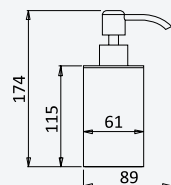

Soft Closing Fingerprint Proof

Balde de lixo com tampa e pedal, Soft Closing - 3 Lt.

Waste bin with lid and pedal, Soft Closing - 3 Lt.

Cubo de basura con tapa y pedal, Cierre Suave - 3 Lt.

Cromado • Chrome	150 000 3CR
• Night Sky	150 000 3NS
Sunrise	150 000 3SR
Sunset	150 000 3SS

Balde de lixo com tampa e pedal, Soft Closing - 8 Lt.

Waste bin with lid and pedal, Soft Closing - 8 Lt.

Cubo de basura con tapa y pedal, Cierre Suave - 8 Lt.

Cromado • Chrome	150 000 8CR
• Night Sky	150 000 8NS
Sunrise	150 000 8SR
Sunset	150 000 8SS

Saboneteira

Soap dish

Jabonera

Cromado • Chrome	149 001 6CR
Night Sky	149 001 6NS
Pure White	149 001 6PW
Morning Mist	149 001 6MM
Gunmetal	149 001 6MG
Sunrise	149 001 6SR
Sunset	149 001 6SS

Saboneteira triangular

Corner soap dish

Jabonera de ángulo

Cromado • Chrome	149 001 9CR
Night Sky	149 001 9NS
Pure White	149 001 9PW

Doseador de sabão 220 ml - Quadra

Soap dispenser 220 ml - Quadra

Dosificador de jabón líquido 220 ml - Quadra

Cromado • Chrome	147 001 7CR
Night Sky	147 001 7NS

TA