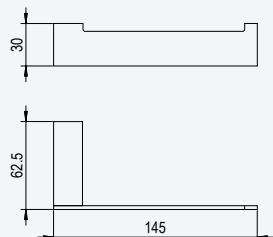

Porta rolos

Toilet roll holder

Portarrollos

Cromado • Chrome	147 000 7CR
Night Sky	147 000 7NS
Pure White	147 000 7PW
Morning Mist	147 000 7MM
Gunmetal	147 000 7MG
Sunrise	147 000 7SR
Sunset	147 000 7SS