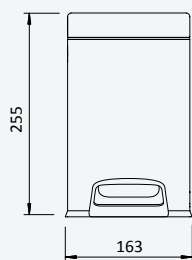

Cromado • Chrome	150 000 3CR
• Night Sky	150 000 3NS
Sunrise	150 000 3SR
Sunset	150 000 3SS

Balde de lixo com tampa e pedal, Soft Closing - 8 Lt.

Waste bin with lid and pedal, Soft Closing - 8 Lt.

Cubo de basura con tapa y pedal, Cierre Suave - 8 Lt.