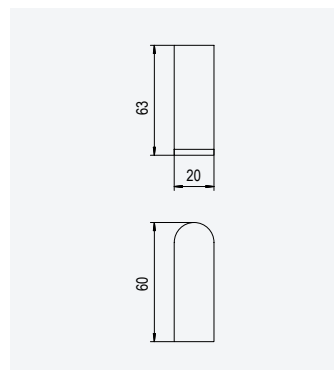

Toalheiro de barra 600 mm

Towel rail 600 mm

Toallero 600 mm

Cromado • Chrome	178 000 1CR
Satinox	178 000 1ST
Night Sky	178 000 1NS
Pure White	178 000 1PW
Morning Mist	178 000 1MM
Gunmetal	178 000 1MG
Sunrise	178 000 1SR
Sunset	178 000 1SS

Toalheiro de barra 450 mm

Towel rail 450 mm

Toallero 450 mm

Cromado • Chrome	178 000 4CR
Satinox	178 000 4ST
Night Sky	178 000 4NS
Pure White	178 000 4PW
Morning Mist	178 000 4MM
Gunmetal	178 000 4MG
Sunrise	178 000 4SR
Sunset	178 000 4SS

Toalheiro de barra 300 mm

Towel rail 300 mm

Toallero 300 mm

Cromado • Chrome	178 000 3CR
Satinox	178 000 3ST
Night Sky	178 000 3NS
Pure White	178 000 3PW
Morning Mist	178 000 3MM
Gunmetal	178 000 3MG
Sunrise	178 000 3SR
Sunset	178 000 3SS

Prateleira com toalheiro 600 mm

Shelf with towel rail 600 mm

Repisa con toallero 600 mm

Cromado • Chrome	178 001 2CR
Satinox	178 001 2ST
Night Sky	178 001 2NS
Pure White	178 001 2PW
Morning Mist	178 001 2MM
Gunmetal	178 001 2MG
Sunrise	178 001 2SR
Sunset	178 001 2SS

Cabide

Robe hook

Colgador

Cromado • Chrome	178 000 6CR
Satinox	178 000 6ST
Night Sky	178 000 6NS
Pure White	178 000 6PW
Morning Mist	178 000 6MM
Gunmetal	178 000 6MG
Sunrise	178 000 6SR
Sunset	178 000 6SS

TA