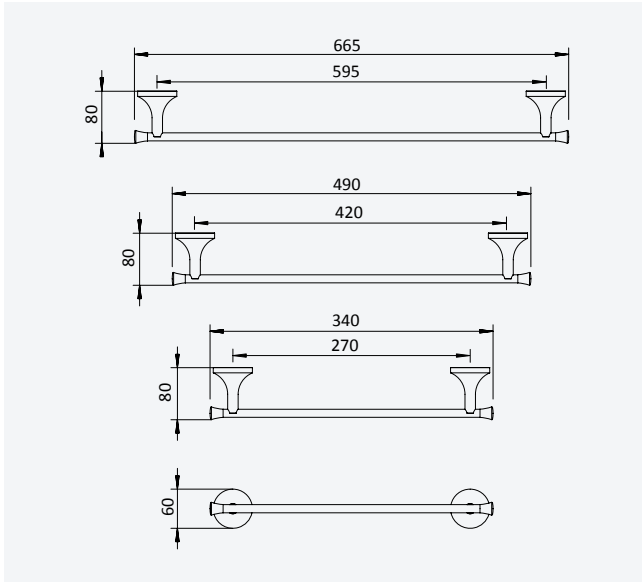

Toalheiro de barra 600 mm

Towel rail 600 mm

Toallero 600 mm

Cromado • Chrome	179 000 1CR
Night Sky	179 000 1NS
Latão Envelhecido • Old Brass • Latón Viejo	179 000 1LE
Ouro 24kt • Gold 24kt • Oro 24kt	179 000 1OR

Toalheiro de barra 500 mm

Towel rail 500 mm

Toallero 500 mm

Cromado • Chrome	179 000 4CR
Night Sky	179 000 4NS
Latão Envelhecido • Old Brass • Latón Viejo	179 000 4LE
Ouro 24kt • Gold 24kt • Oro 24kt	179 000 4OR

Toalheiro de barra 300 mm

Towel rail 300 mm

Toallero 300 mm

Cromado • Chrome	179 000 3CR
Night Sky	179 000 3NS
Latão Envelhecido • Old Brass • Latón Viejo	179 000 3LE
Ouro 24kt • Gold 24kt • Oro 24kt	179 000 3OR

Toalheiro de argola

Towel ring

Toallero de aro

Cromado • Chrome	179 001 6CR
Night Sky	179 001 6NS
Latão Envelhecido • Old Brass • Latón Viejo	179 001 6LE
Ouro 24kt • Gold 24kt • Oro 24kt	179 001 6OR

Prateleira com toalheiro 600 mm

Shelf with towel rail 600 mm

Repisa con toallero 600 mm

Cromado • Chrome	179 001 2CR
Night Sky	179 001 2NS

TA