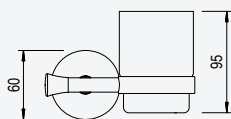

Porta-copos para escova de dentes

Toothbrush tumbler

Portavasos

Cromado • Chrome	179 590 0CR
Night Sky	179 590 0NS
Latão Envelhecido • Old Brass • Latón Viejo	179 590 0LE
Ouro 24kt • Gold 24kt • Oro 24kt	179 590 0OR