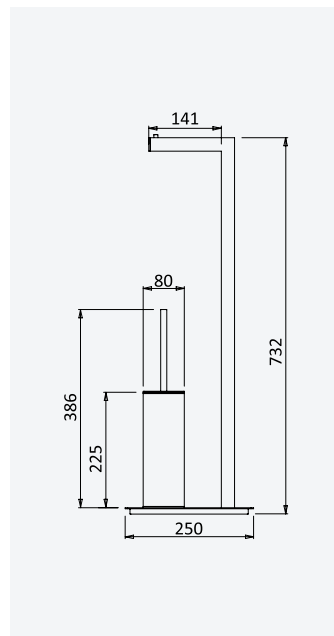

Toalheiro de pé com porta-rolos e piaçaba - Quadra

Standing towel holder with paper and toilet brush holders - Quadra

Toallero de pie con portarollo y escubillero - Quadra

Cromado • Chrome	151 000 3CR
Night Sky	151 000 3NS
Pure White	151 000 3PW
Morning Mist	151 000 3MM
Gunmetal	151 000 3MG
Sunrise	151 000 3SR
Sunset	151 000 3SS

TA