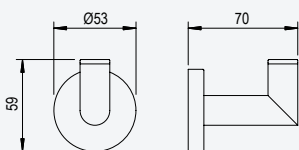

Cabide

Robe hook

Colgador

Cromado • Chrome	177 000 6CR
Satinox	177 000 6ST
• Night Sky	177 000 6NS
Pure White	177 000 6PW
Morning Mist	177 000 6MM
Gunmetal	177 000 6MG
Sunrise	177 000 6SR
Sunset	177 000 6SS
Latão Envelhecido • Old Brass • Latón Viejo	177 000 6LE
Gunmetal PVD	177 000 6GM
Sunrise PVD	177 000 6PR
Sunset PVD	177 000 6PS