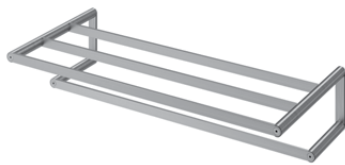

BATH ACCESSORIES • ACCESORIOS BAÑO

Acessórios de Banho

TA

BRUMA

Toalheiro de barra 600 mm*Towel rail 600 mm**Toallero 600 mm*

Aço inox Satinado •
Satin Stainless Steel •
Acero Inox Satinado

188 000 1IS

Toalheiro de barra 450 mm*Towel rail 450 mm**Toallero 450 mm*

Aço inox Satinado •
Satin Stainless Steel •
Acero Inox Satinado

188 000 2IS

Toalheiro de barra 300 mm*Towel rail 300 mm**Toallero 300 mm*

Aço inox Satinado •
Satin Stainless Steel •
Acero Inox Satinado

188 000 3IS

Prateleira com toalheiro 600 mm*Shelf with towel rail 600 mm**Repisa con toallero 600 mm*

Aço inox Satinado •
Satin Stainless Steel •
Acero Inox Satinado

188 001 2IS

Prateleira 400 mm*Shelf 400 mm**Repisa 400 mm*