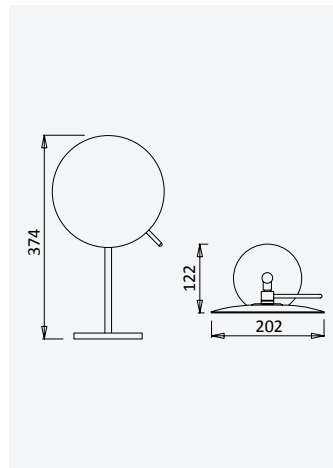

Espelho de aumento de mesa 3x - Elo

Table 3x magnifying mirror - Elo
Espejo de aumento 3x de mesa - Elo

Cromado • Chrome 147 003 OCR
Night Sky 147 003 ONS