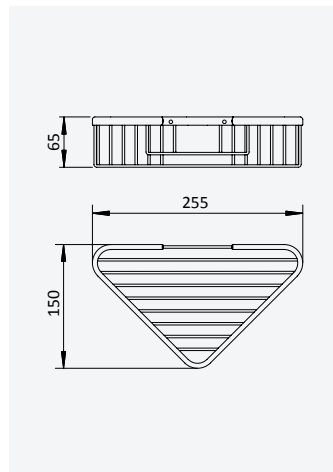

Saboneteira triangular

Corner soap dish

Jabonera de ángulo

Cromado • Chrome	149 001 9CR
Night Sky	149 001 9NS
Pure White	149 001 9PW

**Barra de apoio - 400 mm***Bath hand grip - 400 mm**Asidero bañera - 400 mm*