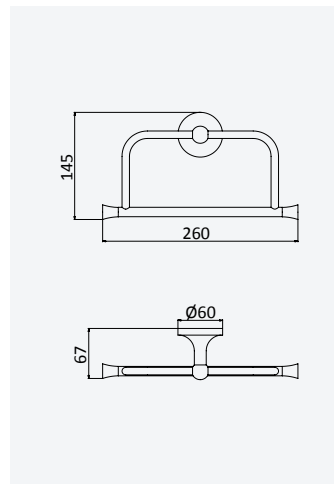

Toalheiro de barra 300 mm

Towel rail 300 mm

Toallero 300 mm

Cromado • Chrome	179 000 3CR
Night Sky	179 000 3NS
Latão Envelhecido • Old Brass • Latón Viejo	179 000 3LE
Ouro 24kt • Gold 24kt • Oro 24kt	179 000 3OR