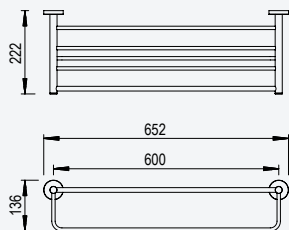

Prateleira com toalheiro D 600 mm

Shelf with D towel rail 600 mm

Repisa con toalheiro D 600 mm

Cromado • Chrome	177 570 OCR
Night Sky	177 570 ONS
Pure White	177 570 OPW