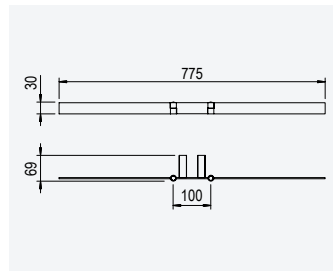

Toalheiro de barra 600 mm

Towel rail 600 mm

Toallero 600 mm

Cromado • Chrome	176 000 1CR
Night Sky	176 000 1NS
Pure White	176 000 1PW
Morning Mist	176 000 1MM
Gunmetal	176 000 1MG
Sunrise	176 000 1SR
Sunset	176 000 1SS

Toalheiro de barra 450 mm

Towel rail 450 mm

Toallero 450 mm

Cromado • Chrome	176 000 4CR
Night Sky	176 000 4NS
Pure White	176 000 4PW
Morning Mist	176 000 4MM
Gunmetal	176 000 4MG
Sunrise	176 000 4SR
Sunset	176 000 4SS

Toalheiro de barra 300 mm

Towel rail 300 mm

Toallero 300 mm

Cromado • Chrome	176 000 2CR
Night Sky	176 000 2NS
Pure White	176 000 2PW
Morning Mist	176 000 2MM
Gunmetal	176 000 2MG
Sunrise	176 000 2SR
Sunset	176 000 2SS

Toalheiro giratório duplo

Double swivelling towel rail

Toallero doble orientable

Cromado • Chrome	176 000 5CR
Night Sky	176 000 5NS
Pure White	176 000 5PW
Morning Mist	176 000 5MM
Gunmetal	176 000 5MG
Sunrise	176 000 5SR
Sunset	176 000 5SS

Cabide

Robe hook

Colgador

Cromado • Chrome	176 000 6CR
Night Sky	176 000 6NS
Pure White	176 000 6PW
Morning Mist	176 000 6MM
Gunmetal	176 000 6MG
Sunrise	176 000 6SR
Sunset	176 000 6SS

Doseador de sabão 220 ml - Quadra

Soap dispenser 220 ml - Quadra

Dosificador de jabón líquido 220 ml - Quadra

Cromado • Chrome	147 001 7CR
Night Sky	147 001 7NS

Porta-copos para escova de dentes

Toothbrush tumbler

Portavasos

Cromado • Chrome	176 000 7CR
Night Sky	176 000 7NS