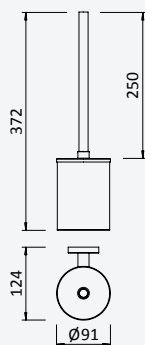

Porta piaçaba de parede - Blue

Wall toilet brush set - Blue

Escobillero de pared - Blue

• Cromado • Chrome	134 001 7CR
• Night Sky	134 001 7NS
• Pure White	134 001 7PW