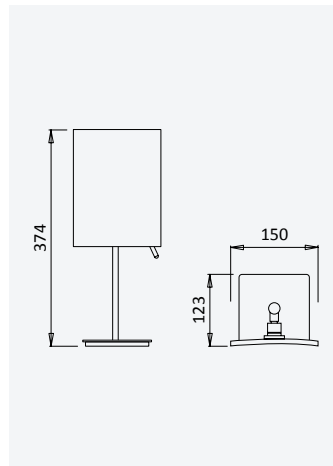

Espelho de aumento de mesa 3x - Quadra

Table 3x magnifying mirror - Quadra
Espejo de aumento 3x de mesa - Quadra

Cromado • Chrome 147 003 1CR
Night Sky 147 003 1NS