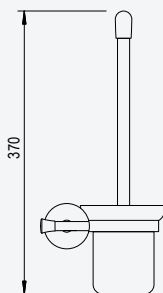

Porta piaçaba de parede com copo - Aludra

Wall toilet brush set - Aludra

Escobillero de pared - Aludra

Cromado • Chrome	179 000 8CR
Night Sky	179 000 8NS
Latão Envelhecido • Old Brass • Latón Viejo	179 000 8LE
Ouro 24kt • Gold 24kt • Oro 24kt	179 000 8OR