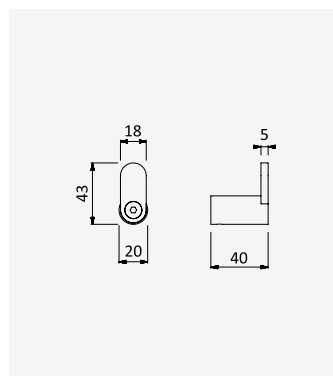

BATH ACCESSORIES • ACCESORIOS BAÑO

Acessórios de Banho

TA

BRUMA

Toalheiro de barra 600 mm*Towel rail 600 mm**Toallero 600 mm*

Aço inox Satinado •
Satin Stainless Steel •
Acero Inox Satinado

188 000 1IS

Toalheiro de barra 450 mm*Towel rail 450 mm**Toallero 450 mm*