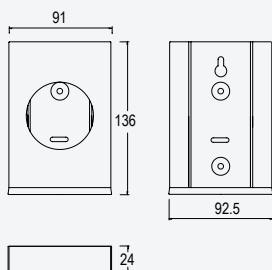

Dispensador bolsas higiénicas

Hygiene bag dispenser

Dispensador bolsas higiénicas

Aço Inox Polido •
Bright Polished Stainless Steel • 150 301 0IP
Acero Inox Pulido

Aço inox Satinado •
Satin Stainless Steel • 150 301 0IS
Acero Inox Satinado