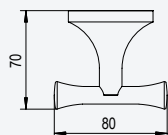

Cabide

Robe hook

Colgador

Cromado • Chrome	179 000 6CR
Night Sky	179 000 6NS
Latão Envelhecido • Old Brass • Latón Viejo	179 000 6LE
Ouro 24kt • Gold 24kt • Oro 24kt	179 000 6OR