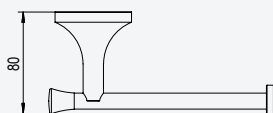

Porta rolos

Toilet roll holder

Portarrollos

Cromado • Chrome	179 000 7CR
Night Sky	179 000 7NS
Latão Envelhecido • Old Brass • Latón Viejo	179 000 7LE
Ouro 24kt • Gold 24kt • Oro 24kt	179 000 7OR