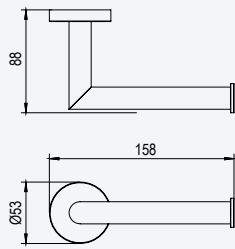

Porta rolos

Toilet roll holder

Portarrollos

Cromado • Chrome	177 000 7CR
Satinox	177 000 7ST
• Night Sky	177 000 7NS
Pure White	177 000 7PW
Morning Mist	177 000 7MM
Gunmetal	177 000 7MG
Sunrise	177 000 7SR
Sunset	177 000 7SS
Latão Envelhecido • Old Brass • Latón Viejo	177 000 7LE
Gunmetal PVD	177 000 7GM
Sunrise PVD	177 000 7PR
Sunset PVD	177 000 7PS