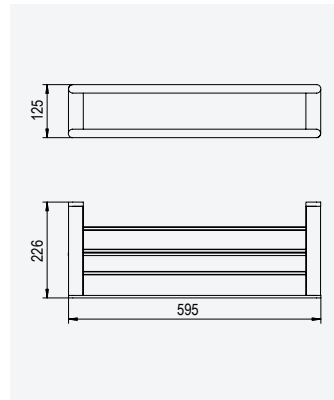

Prateleira com toalheiro 600 mm

Shelf with towel rail 600 mm

Repisa con toallero 600 mm

Cromado • Chrome	178 001 2CR
Satinox	178 001 2ST
Night Sky	178 001 2NS
Pure White	178 001 2PW
Morning Mist	178 001 2MM
Gunmetal	178 001 2MG
Sunrise	178 001 2SR
Sunset	178 001 2SS

Cabide

Robe hook

Colgador

Cromado • Chrome	178 000 6CR
Satinox	178 000 6ST
Night Sky	178 000 6NS
Pure White	178 000 6PW
Morning Mist	178 000 6MM
Gunmetal	178 000 6MG
Sunrise	178 000 6SR
Sunset	178 000 6SS

TA