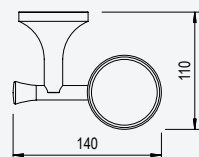

BATH ACCESSORIES • ACCESORIOS BAÑO

Acessórios de Banho

TA

BRUMA

Toalheiro de barra 600 mm*Towel rail 600 mm**Toallero 600 mm*

Aço inox Satinado •
Satin Stainless Steel •
Acero Inox Satinado

188 000 1IS

Toalheiro de barra 450 mm*Towel rail 450 mm**Toallero 450 mm*

Aço inox Satinado •
Satin Stainless Steel •
Acero Inox Satinado

188 000 2IS

Toalheiro de barra 300 mm*Towel rail 300 mm**Toallero 300 mm*

Aço inox Satinado •
Satin Stainless Steel •
Acero Inox Satinado

188 000 3IS

Prateleira com toalheiro 600 mm*Shelf with towel rail 600 mm**Repisa con toallero 600 mm*

Aço inox Satinado •
Satin Stainless Steel •
Acero Inox Satinado

188 001 2IS

Prateleira 400 mm*Shelf 400 mm**Repisa 400 mm*

Shelf with towel rail 600 mm

Repisa con toallero 600 mm

Cromado • Chrome	179 001 2CR
Night Sky	179 001 2NS

TA

Cabide

Robe hook

Colgador

Cromado • Chrome	179 000 6CR
Night Sky	179 000 6NS
Latão Envelhecido • Old Brass • Latón Viejo	179 000 6LE
Ouro 24kt • Gold 24kt • Oro 24kt	179 000 6OR