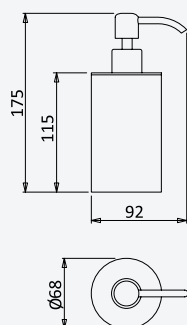

Doseador de sabão 250 ml , fixação à parede - Elo

Wall mounted soap dispenser 250 ml - Elo

Dosificador de jabón líquido 250 ml, fijación mural - Elo

Cromado • Chrome	147 001 9CR
Satinox	147 001 9ST
Night Sky	147 001 9NS
Pure White	147 001 9PW
Morning Mist	147 001 9MM
Gunmetal	147 001 9MG
Sunrise	147 001 9SR
Sunset	147 001 9SS
Latão Envelhecido • Old Brass • Latón Viejo	147 001 9LE