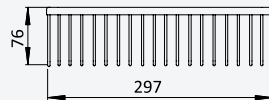

Saboneteira

Soap dish

Jabonera

Cromado • Chrome	149 001 6CR
Night Sky	149 001 6NS
Pure White	149 001 6PW
Morning Mist	149 001 6MM
Gunmetal	149 001 6MG
Sunrise	149 001 6SR
Sunset	149 001 6SS