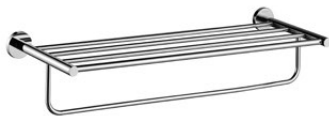

Prateleira com toalheiro 600 mm

Shelf with towel rail 600 mm

Repisa con toallero 600 mm

Cromado • Chrome	177 001 2CR
• Night Sky	177 001 2NS
Pure White	177 001 2PW

TA

**Prateleira com toalheiro D 600 mm***Shelf with D towel rail 600 mm**Repisa con toalheiro D 600 mm*