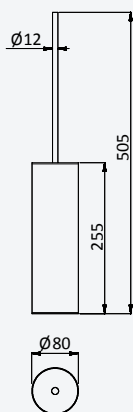

Porta piaçaba - Elo

Toilet brush set - Elo

Escobillero - Elo

• Cromado • Chrome	134 001 3CR
• Satinox	134 001 3ST
• Night Sky	134 001 3NS
• Pure White	134 001 3PW
• Morning Mist	134 001 3MM
• Gunmetal	134 001 3MG
• Sunrise	134 001 3SR
• Sunset	134 001 3SS
• Latão Envelhecido • Old Brass • Latón Viejo	134 001 3LE
• Gunmetal PVD	134 001 3GM
• Sunrise PVD	134 001 3PR
• Sunset PVD	134 001 3PS