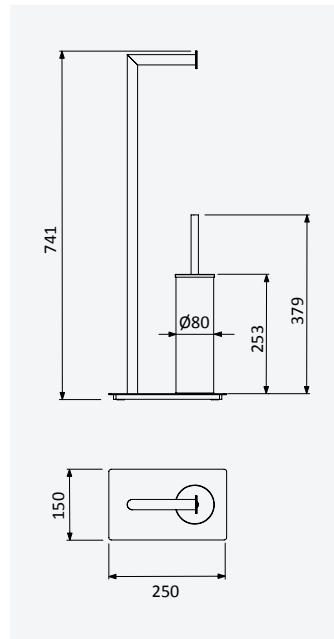

Toalheiro de pé com porta-rolos e piaçaba - Elo

Standing towel holder with paper and toilet brush holders - Elo

Toallero de pie con portarollo y escubillero - Elo

Cromado • Chrome	151 500 OCR
Satinox	151 500 OST
Night Sky	151 500 ONS
Pure White	151 500 OPW
Morning Mist	151 500 OMM
Gunmetal	151 500 OMG
Sunrise	151 500 OSR
Sunset	151 500 OSS