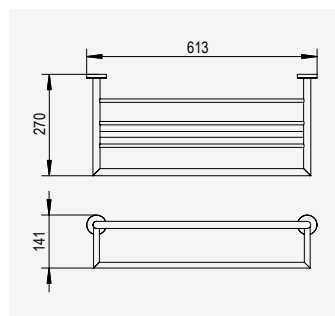

Prateleira com toalheiro 600 mm

Shelf with towel rail 600 mm

Repisa con toallero 600 mm

Cromado • Chrome	177 001 2CR
• Night Sky	177 001 2NS
Pure White	177 001 2PW

TA