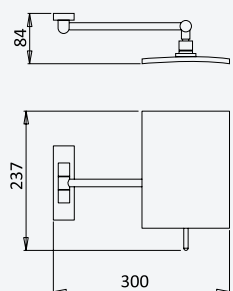

Espelho de aumento à parede 3x - Quadra

Wall magnifying mirror 3x - Quadra

Espejo de aumento fijación mural 3x - Quadra

Cromado • Chrome	147 002 1CR