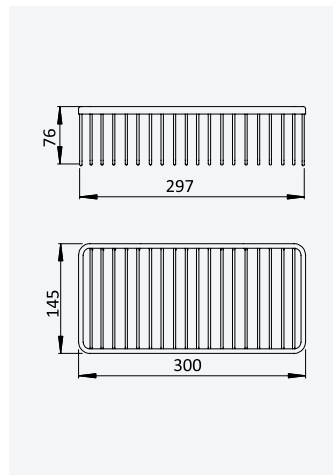

Saboneteira

Soap dish

Jabonera

Cromado • Chrome	149 001 6CR
Night Sky	149 001 6NS
Pure White	149 001 6PW
Morning Mist	149 001 6MM
Gunmetal	149 001 6MG
Sunrise	149 001 6SR
Sunset	149 001 6SS