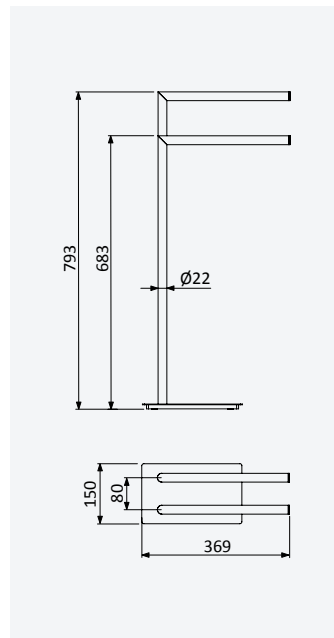

Toalheiro de pé com 2 toalheiros - Elo

Standing towel holder with 2 towel holders - Elo

Toallero de pie con 2 toalleros - Elo

Cromado • Chrome	151 500 1CR
Satinox	151 500 1ST
Night Sky	151 500 1NS
Pure White	151 500 1PW
Morning Mist	151 500 1MM
Gunmetal	151 500 1MG
Sunrise	151 500 1SR
Sunset	151 500 1SS