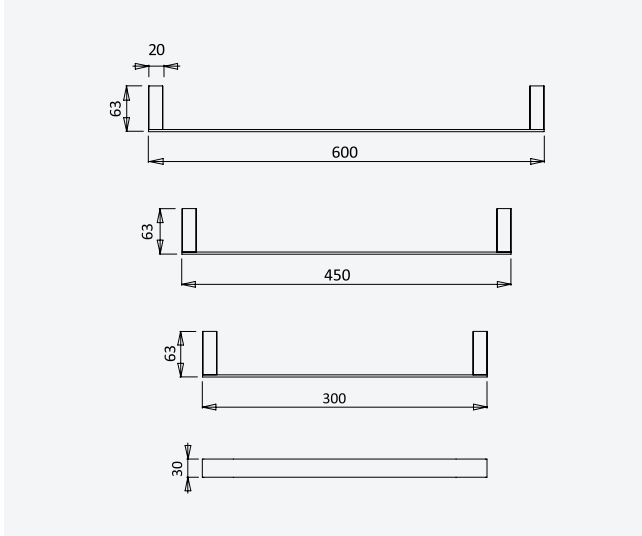

Toalheiro de barra 600 mm

Towel rail 600 mm

Toallero 600 mm

Cromado • Chrome	176 000 1CR
Night Sky	176 000 1NS
Pure White	176 000 1PW
Morning Mist	176 000 1MM
Gunmetal	176 000 1MG
Sunrise	176 000 1SR
Sunset	176 000 1SS

Toalheiro de barra 450 mm

Towel rail 450 mm

Toallero 450 mm

Cromado • Chrome	176 000 4CR
Night Sky	176 000 4NS
Pure White	176 000 4PW
Morning Mist	176 000 4MM
Gunmetal	176 000 4MG
Sunrise	176 000 4SR
Sunset	176 000 4SS

Toalheiro de barra 300 mm

Towel rail 300 mm

Toallero 300 mm

Cromado • Chrome	176 000 2CR
Night Sky	176 000 2NS
Pure White	176 000 2PW
Morning Mist	176 000 2MM
Gunmetal	176 000 2MG
Sunrise	176 000 2SR
Sunset	176 000 2SS

Toalheiro giratório duplo

Double swivelling towel rail

Toallero doble orientable

Cromado • Chrome	176 000 5CR
Night Sky	176 000 5NS
Pure White	176 000 5PW
Morning Mist	176 000 5MM
Gunmetal	176 000 5MG
Sunrise	176 000 5SR
Sunset	176 000 5SS

Cabide

Robe hook

Colgador

Cromado • Chrome	176 000 6CR
Night Sky	176 000 6NS
Pure White	176 000 6PW
Morning Mist	176 000 6MM
Gunmetal	176 000 6MG
Sunrise	176 000 6SR
Sunset	176 000 6SS

Doseador de sabão 220 ml - Quadra

Soap dispenser 220 ml - Quadra

Dosificador de jabón líquido 220 ml - Quadra

Cromado • Chrome	147 001 7CR
Night Sky	147 001 7NS

Porta-copos para escova de dentes

Toothbrush tumbler

Portavasos

Cromado • Chrome	176 000 7CR
Night Sky	176 000 7NS