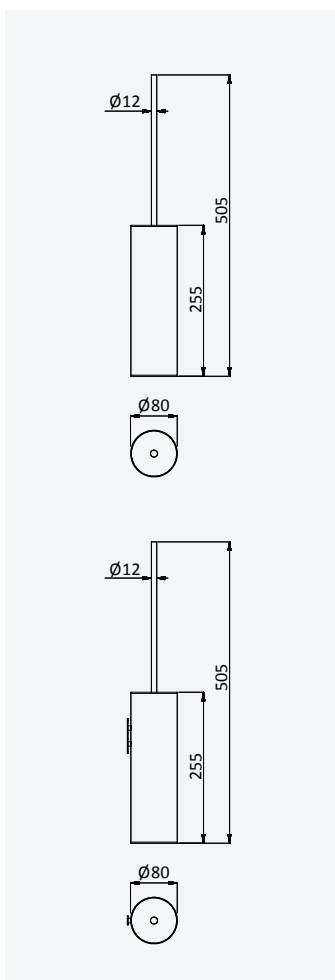

Porta piaçaba - Elo

Toilet brush set - Elo

Escobillero - Elo

Cromado • Chrome	134 001 3CR
Satinox	134 001 3ST
Night Sky	134 001 3NS
Pure White	134 001 3PW
Morning Mist	134 001 3MM
Gunmetal	134 001 3MG
Sunrise	134 001 3SR
Sunset	134 001 3SS

Porta piaçaba de parede - Elo

Wall toilet brush set - Elo

Escobillero de pared - Elo

Cromado • Chrome	134 001 4CR
Satinox	134 001 4ST
Night Sky	134 001 4NS
Pure White	134 001 4PW
Morning Mist	134 001 4MM
Gunmetal	134 001 4MG
Sunrise	134 001 4SR
Sunset	134 001 4SS

Auto-close

TA