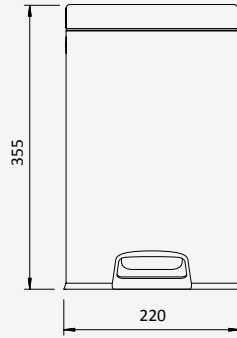

Soft Closing Fingerprint Proof

Balde de lixo com tampa e pedal, Soft Closing - 3 Lt.

Waste bin with lid and pedal, Soft Closing - 3 Lt.

Cubo de basura con tapa y pedal, Cierre Suave - 3 Lt.

Cromado • Chrome	150 000 3CR
• Night Sky	150 000 3NS
Sunrise	150 000 3SR
Sunset	150 000 3SS

Balde de lixo com tampa e pedal, Soft Closing - 8 Lt.

Waste bin with lid and pedal, Soft Closing - 8 Lt.

Cubo de basura con tapa y pedal, Cierre Suave - 8 Lt.

Cromado • Chrome	150 000 8CR
• Night Sky	150 000 8NS
Sunrise	150 000 8SR
Sunset	150 000 8SS