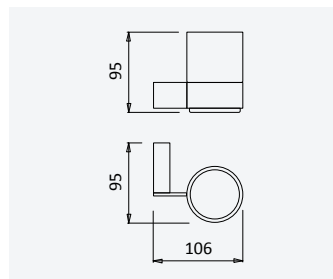

Toalheiro de barra 600 mm

Towel rail 600 mm

Toallero 600 mm

Cromado • Chrome	176 000 1CR
Night Sky	176 000 1NS
Pure White	176 000 1PW
Morning Mist	176 000 1MM
Gunmetal	176 000 1MG
Sunrise	176 000 1SR
Sunset	176 000 1SS

Toalheiro de barra 450 mm

Towel rail 450 mm

Toallero 450 mm

Cromado • Chrome	176 000 4CR
Night Sky	176 000 4NS
Pure White	176 000 4PW
Morning Mist	176 000 4MM
Gunmetal	176 000 4MG
Sunrise	176 000 4SR
Sunset	176 000 4SS

Toalheiro de barra 300 mm

Towel rail 300 mm

Toallero 300 mm

Cromado • Chrome	176 000 2CR
Night Sky	176 000 2NS
Pure White	176 000 2PW
Morning Mist	176 000 2MM
Gunmetal	176 000 2MG
Sunrise	176 000 2SR
Sunset	176 000 2SS

Toalheiro giratório duplo

Double swivelling towel rail

Toallero doble orientable

Cromado • Chrome	176 000 5CR
Night Sky	176 000 5NS
Pure White	176 000 5PW
Morning Mist	176 000 5MM
Gunmetal	176 000 5MG
Sunrise	176 000 5SR
Sunset	176 000 5SS

Cabide

Robe hook

Colgador

Cromado • Chrome	176 000 6CR
Night Sky	176 000 6NS
Pure White	176 000 6PW
Morning Mist	176 000 6MM
Gunmetal	176 000 6MG
Sunrise	176 000 6SR
Sunset	176 000 6SS

Doseador de sabão 220 ml - Quadra

Soap dispenser 220 ml - Quadra

Dosificador de jabón líquido 220 ml - Quadra

Cromado • Chrome	147 001 7CR
Night Sky	147 001 7NS

Porta-copos para escova de dentes

Toothbrush tumbler

Portavasos

Cromado • Chrome	176 000 7CR
Night Sky	176 000 7NS