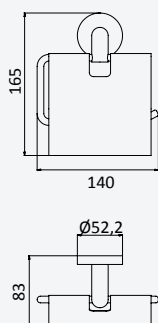

Porta rolos com tampa

Toilet roll holder with cover

Portarrollos con tapa

Cromado • Chrome	177 001 6CR
Satinox	177 001 6ST
• Night Sky	177 001 6NS
Pure White	177 001 6PW
Morning Mist	177 001 6MM
Gunmetal	177 001 6MG
Sunrise	177 001 6SR
Sunset	177 001 6SS