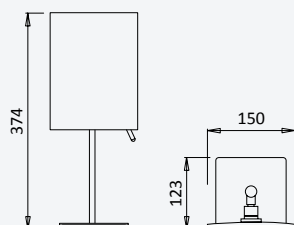

Espelho de aumento de mesa 3x - Quadra

Table 3x magnifying mirror - Quadra

Espejo de aumento 3x de mesa - Quadra

Cromado • Chrome	147 003 1CR
Night Sky	147 003 1NS

TA