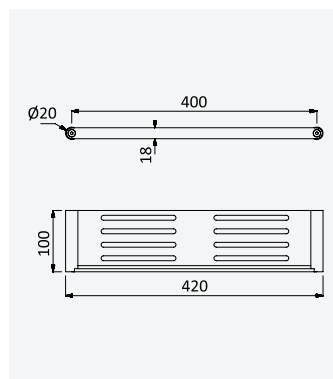

BATH ACCESSORIES • ACCESORIOS BAÑO

Acessórios de Banho

TA

BRUMA

Toalheiro de barra 600 mm*Towel rail 600 mm**Toallero 600 mm*

Aço inox Satinado •
Satin Stainless Steel •
Acero Inox Satinado

188 000 1IS

Toalheiro de barra 450 mm*Towel rail 450 mm**Toallero 450 mm*

Aço inox Satinado •
Satin Stainless Steel •
Acero Inox Satinado

188 000 2IS

Toalheiro de barra 300 mm*Towel rail 300 mm**Toallero 300 mm*

Aço inox Satinado •
Satin Stainless Steel •
Acero Inox Satinado

188 000 3IS