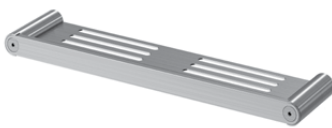

BATH ACCESSORIES • ACCESORIOS BAÑO

Acessórios de Banho

TA

BRUMA

Toalheiro de barra 600 mm*Towel rail 600 mm**Toallero 600 mm*

Aço inox Satinado •
Satin Stainless Steel •
Acero Inox Satinado

188 000 1IS

Toalheiro de barra 450 mm*Towel rail 450 mm**Toallero 450 mm*

Aço inox Satinado •
Satin Stainless Steel •
Acero Inox Satinado

188 000 2IS

Toalheiro de barra 300 mm*Towel rail 300 mm**Toallero 300 mm*

Aço inox Satinado •
Satin Stainless Steel •
Acero Inox Satinado

188 000 3IS