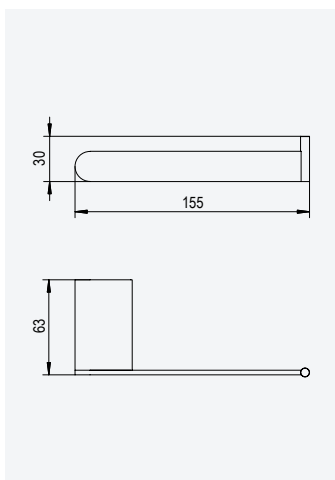

Porta rolos

Toilet roll holder

Portarrollos

Cromado • Chrome	178 000 7CR
Satinox	178 000 7ST
Night Sky	178 000 7NS
Pure White	178 000 7PW
Morning Mist	178 000 7MM
Gunmetal	178 000 7MG
Sunrise	178 000 7SR
Sunset	178 000 7SS