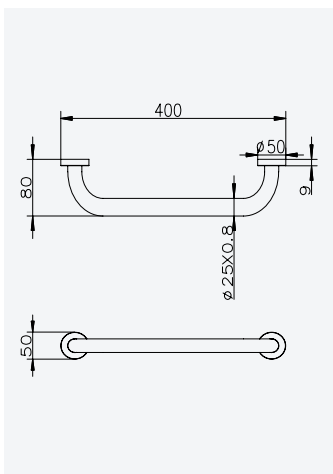

Saboneteira triangular

Corner soap dish

Jabonera de ángulo

Cromado • Chrome	149 001 9CR
Night Sky	149 001 9NS
Pure White	149 001 9PW

**Barra de apoio - 400 mm***Bath hand grip - 400 mm**Asidero bañera - 400 mm*