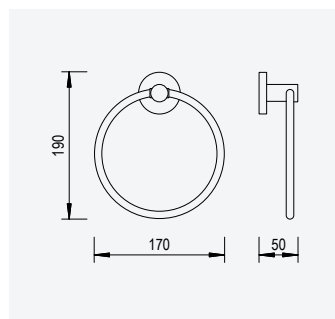

Toalheiro de barra 600 mm

Towel rail 600 mm

Toallero 600 mm

Cromado • Chrome	177 000 1CR
Satinox	177 000 1ST
• Night Sky	177 000 1NS
Pure White	177 000 1PW
Morning Mist	177 000 1MM
Gunmetal	177 000 1MG
Sunrise	177 000 1SR
Sunset	177 000 1SS
Latão Envelhecido • Old Brass • Latón Viejo	177 000 1LE
Gunmetal PVD	177 000 1GM
Sunrise PVD	177 000 1PR
Sunset PVD	177 000 1PS

Toalheiro de barra 450 mm

Towel rail 450 mm

Toallero 450 mm

Cromado • Chrome	177 000 4CR
Satinox	177 000 4ST
• Night Sky	177 000 4NS
Pure White	177 000 4PW
Morning Mist	177 000 4MM
Gunmetal	177 000 4MG
Sunrise	177 000 4SR
Sunset	177 000 4SS
Latão Envelhecido • Old Brass • Latón Viejo	177 000 4LE
Gunmetal PVD	177 000 4GM
Sunrise PVD	177 000 4PR
Sunset PVD	177 000 4PS

Toalheiro de barra 300 mm

Towel rail 300 mm

Toallero 300 mm

Cromado • Chrome	177 000 3CR
Satinox	177 000 3ST
• Night Sky	177 000 3NS
Pure White	177 000 3PW
Morning Mist	177 000 3MM
Gunmetal	177 000 3MG
Sunrise	177 000 3SR
Sunset	177 000 3SS
Latão Envelhecido • Old Brass • Latón Viejo	177 000 3LE
Gunmetal PVD	177 000 3GM
Sunrise PVD	177 000 3PR
Sunset PVD	177 000 3PS

Toalheiro de argola

Towel ring

Toallero de aro

Cromado • Chrome	177 500 0CR
Satinox	177 500 0ST
Night Sky	177 500 0NS
Pure White	177 500 0PW
Morning Mist	177 500 0MM
Gunmetal	177 500 0MG
Sunrise	177 500 0SR
Sunset	177 500 0SS

Prateleira com toalheiro 600 mm

Shelf with towel rail 600 mm

Repisa con toallero 600 mm

Cromado • Chrome	177 001 2CR
• Night Sky	177 001 2NS
Pure White	177 001 2PW

TA