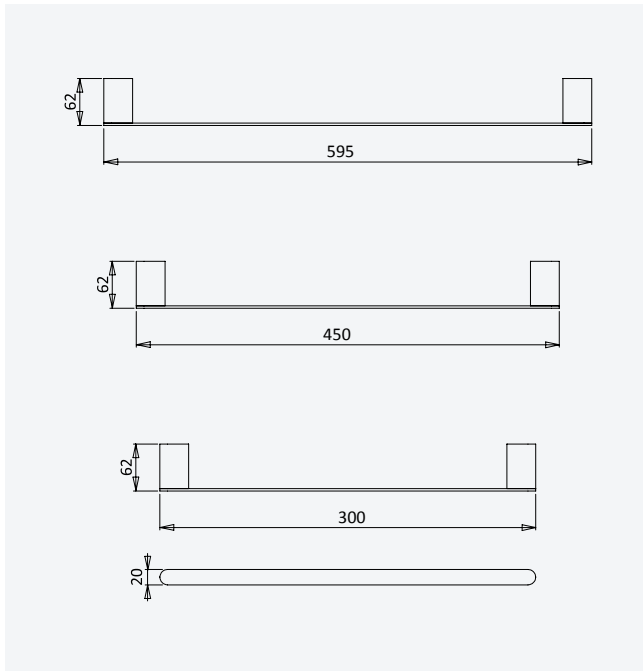

Toalheiro de barra 300 mm

Towel rail 300 mm

Toallero 300 mm

Cromado • Chrome	178 000 3CR
Satinox	178 000 3ST
Night Sky	178 000 3NS
Pure White	178 000 3PW
Morning Mist	178 000 3MM
Gunmetal	178 000 3MG
Sunrise	178 000 3SR
Sunset	178 000 3SS