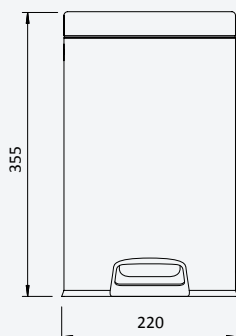

Cromado • Chrome	150 000 8CR
• Night Sky	150 000 8NS
Sunrise	150 000 8SR
Sunset	150 000 8SS