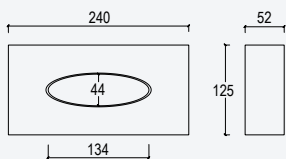

Porta-lenços de papel

Tissue dispenser

Dispensador de pañuelos de papel

Aço Inox Polido •
Bright Polished Stainless Steel • 149 002 3IP
Acero Inox Pulido

Aço inox Satinado •
Satin Stainless Steel • 149 002 3IS
Acero Inox Satinado