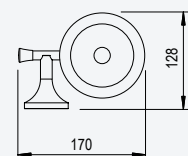

Porta piaçaba de parede com copo - Aludra

Wall toilet brush set - Aludra

Escobillero de pared - Aludra

Cromado • Chrome	179 000 8CR
Night Sky	179 000 8NS
Latão Envelhecido • Old Brass • Latón Viejo	179 000 8LE
Ouro 24kt • Gold 24kt • Oro 24kt	179 000 8OR