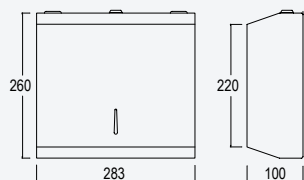

TA

Porta-lenços de papel

Tissue dispenser

Dispensador de pañuelos de papel

Aço Inox Polido •
Bright Polished Stainless Steel • 149 002 3IP
Acero Inox Pulido

Aço inox Satinado •
Satin Stainless Steel • 149 002 3IS
Acero Inox Satinado