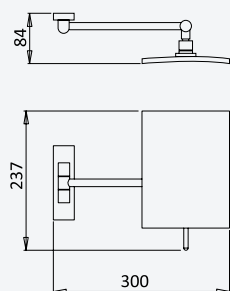

Espelho de aumento à parede 3x - Quadra

Wall magnifying mirror 3x - Quadra

Espejo de aumento fijación mural 3x - Quadra

Cromado • Chrome	147 002 1CR