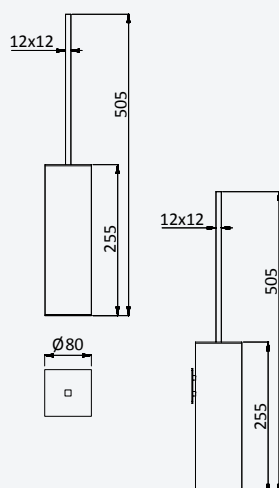

Porta piaçaba - Quadra

Toilet brush set - Quadra

Escobillero - Quadra

Cromado • Chrome	135 001 4CR
Night Sky	135 001 4NS
Pure White	135 001 4PW
Morning Mist	135 001 4MM
Gunmetal	135 001 4MG
Sunrise	135 001 4SR
Sunset	135 001 4SS

Easy-close

Porta piaçaba de parede - Quadra

Wall toilet brush set - Quadra

Escobillero de pared - Quadra

Cromado • Chrome	135 001 3CR
Night Sky	135 001 3NS
Pure White	135 001 3PW
Morning Mist	135 001 3MM
Gunmetal	135 001 3MG
Sunrise	135 001 3SR
Sunset	135 001 3SS