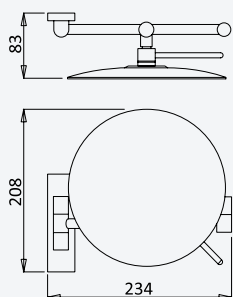

Espelho de aumento à parede 3x - Elo

Wall magnifying mirror 3x - Elo

Espejo de aumento fijación mural 3x - Elo

Cromado • Chrome	147 002 0CR
Night Sky	147 002 0NS
Sunrise PVD	147 002 0PR