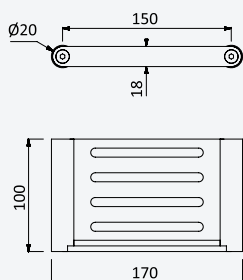

Saboneteira

Soap dish

Jabonera

Aço inox Satinado •
Satin Stainless Steel •
Acero Inox Satinado

188 001 1IS