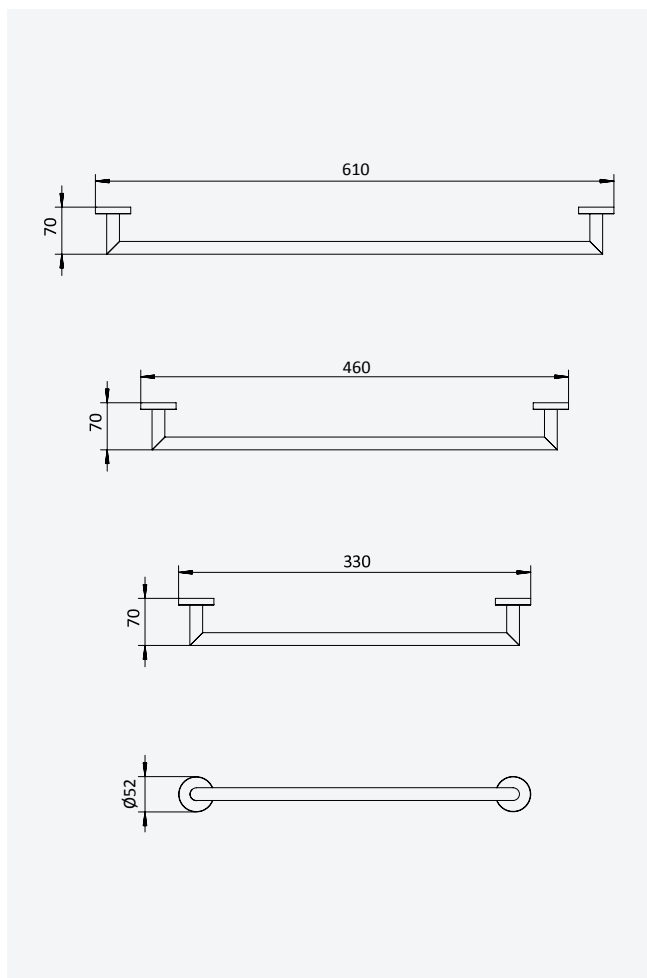

Toalheiro de barra 600 mm

Towel rail 600 mm

Toallero 600 mm

Cromado • Chrome	177 000 1CR
Satinox	177 000 1ST
• Night Sky	177 000 1NS
Pure White	177 000 1PW
Morning Mist	177 000 1MM
Gunmetal	177 000 1MG
Sunrise	177 000 1SR
Sunset	177 000 1SS
Latão Envelhecido • Old Brass • Latón Viejo	177 000 1LE
Gunmetal PVD	177 000 1GM
Sunrise PVD	177 000 1PR
Sunset PVD	177 000 1PS

Toalheiro de barra 450 mm

Towel rail 450 mm

Toallero 450 mm

Cromado • Chrome	177 000 4CR
Satinox	177 000 4ST
• Night Sky	177 000 4NS
Pure White	177 000 4PW
Morning Mist	177 000 4MM
Gunmetal	177 000 4MG
Sunrise	177 000 4SR
Sunset	177 000 4SS
Latão Envelhecido • Old Brass • Latón Viejo	177 000 4LE
Gunmetal PVD	177 000 4GM
Sunrise PVD	177 000 4PR
Sunset PVD	177 000 4PS

Toalheiro de barra 300 mm

Towel rail 300 mm

Toallero 300 mm

Cromado • Chrome	177 000 3CR
Satinox	177 000 3ST
• Night Sky	177 000 3NS
Pure White	177 000 3PW
Morning Mist	177 000 3MM
Gunmetal	177 000 3MG
Sunrise	177 000 3SR
Sunset	177 000 3SS
Latão Envelhecido • Old Brass • Latón Viejo	177 000 3LE
Gunmetal PVD	177 000 3GM
Sunrise PVD	177 000 3PR
Sunset PVD	177 000 3PS

Toalheiro de argola

Towel ring

Toallero de aro

Cromado • Chrome	177 500 0CR
Satinox	177 500 0ST
Night Sky	177 500 0NS
Pure White	177 500 0PW
Morning Mist	177 500 0MM
Gunmetal	177 500 0MG
Sunrise	177 500 0SR
Sunset	177 500 0SS

Prateleira com toalheiro 600 mm

Shelf with towel rail 600 mm

Repisa con toallero 600 mm

Cromado • Chrome	177 001 2CR
• Night Sky	177 001 2NS
Pure White	177 001 2PW

TA