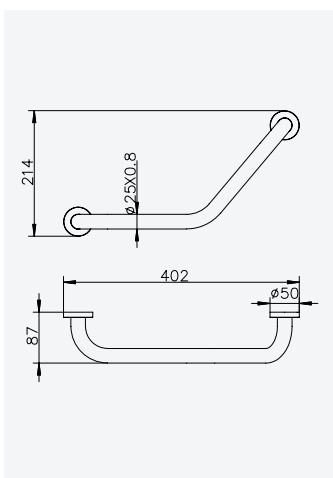

Barra de apoio ângular - 130°

130° angle grab rail

Asidero angular - 130°

Cromado • Chrome	149 001 2CR
Satinox	149 001 2ST
Night Sky	149 001 2NS
Pure White	149 001 2PW
Morning Mist	149 001 2MM
Gunmetal	149 001 2MG
Sunrise	149 001 2SR
Sunset	149 001 2SS

Balde de lixo com tampa e pedal, Soft Closing - 3 Lt.

Waste bin with lid and pedal, Soft Closing - 3 Lt.

Cubo de basura con tapa y pedal, Cierre Suave - 3 Lt.