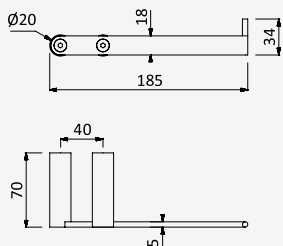

Porta rolos

Toilet roll holder

Portarrollos

Aço inox Satinado •
Satin Stainless Steel •
Acero Inox Satinado

188 520 0IS