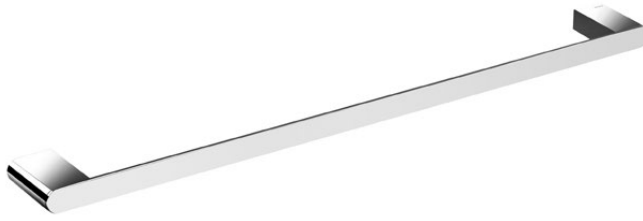

Toalheiro de barra 600 mm

Towel rail 600 mm

Toallero 600 mm

Cromado • Chrome	178 000 1CR
Satinox	178 000 1ST
Night Sky	178 000 1NS
Pure White	178 000 1PW
Morning Mist	178 000 1MM
Gunmetal	178 000 1MG
Sunrise	178 000 1SR
Sunset	178 000 1SS

Toalheiro de barra 450 mm

Towel rail 450 mm

Toallero 450 mm

Cromado • Chrome	178 000 4CR
Satinox	178 000 4ST
Night Sky	178 000 4NS
Pure White	178 000 4PW
Morning Mist	178 000 4MM
Gunmetal	178 000 4MG
Sunrise	178 000 4SR
Sunset	178 000 4SS

Toalheiro de barra 300 mm

Towel rail 300 mm

Toallero 300 mm

Cromado • Chrome	178 000 3CR
Satinox	178 000 3ST
Night Sky	178 000 3NS
Pure White	178 000 3PW
Morning Mist	178 000 3MM
Gunmetal	178 000 3MG
Sunrise	178 000 3SR
Sunset	178 000 3SS

Prateleira com toalheiro 600 mm

Shelf with towel rail 600 mm

Repisa con toallero 600 mm

Cromado • Chrome	178 001 2CR
Satinox	178 001 2ST
Night Sky	178 001 2NS
Pure White	178 001 2PW
Morning Mist	178 001 2MM
Gunmetal	178 001 2MG
Sunrise	178 001 2SR
Sunset	178 001 2SS

Cabide

Robe hook

Colgador

Cromado • Chrome	178 000 6CR
Satinox	178 000 6ST
Night Sky	178 000 6NS
Pure White	178 000 6PW
Morning Mist	178 000 6MM
Gunmetal	178 000 6MG
Sunrise	178 000 6SR
Sunset	178 000 6SS

TA