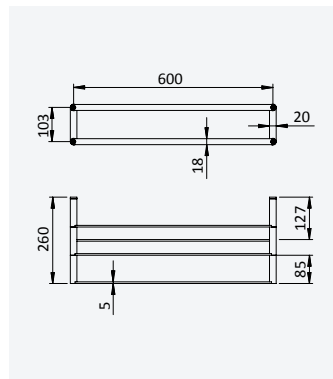

BATH ACCESSORIES • ACCESORIOS BAÑO

Acessórios de Banho

TA

BRUMA

Toalheiro de barra 600 mm*Towel rail 600 mm**Toallero 600 mm*

Aço inox Satinado •
Satin Stainless Steel •
Acero Inox Satinado

188 000 1IS

Toalheiro de barra 450 mm*Towel rail 450 mm**Toallero 450 mm*

Aço inox Satinado •
Satin Stainless Steel •
Acero Inox Satinado

188 000 2IS

Toalheiro de barra 300 mm*Towel rail 300 mm**Toallero 300 mm*

Aço inox Satinado •
Satin Stainless Steel •
Acero Inox Satinado

188 000 3IS