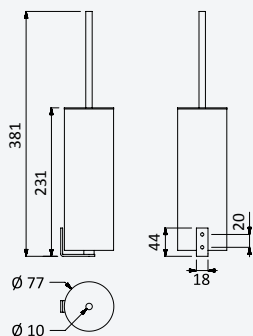

Porta piaçaba de parede

Wall toilet brush set

Escobillero de pared

Aço inox Satinado •
Satin Stainless Steel •
Acero Inox Satinado

188 001 4IS