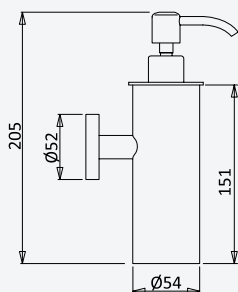

Doseador de sabão 250 ml, fixação à parede - Elo

Wall mounted soap dispenser 250 ml - Elo

Dosificador de jabón líquido 250 ml, fijación mural - Elo

Cromado • Chrome	147 001 9CR
Satinox	147 001 9ST
Night Sky	147 001 9NS
Pure White	147 001 9PW
Morning Mist	147 001 9MM
Gunmetal	147 001 9MG
Sunrise	147 001 9SR
Sunset	147 001 9SS
Latão Envelhecido • Old Brass • Latón Viejo	147 001 9LE