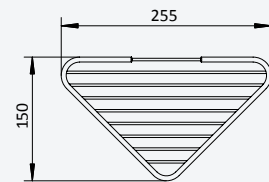

Cubo de basura con tapa y pedal, Cierre Suave - 8 Lt.

Cromado • Chrome	150 000 8CR
• Night Sky	150 000 8NS
Sunrise	150 000 8SR
Sunset	150 000 8SS

Saboneteira

Soap dish

Jabonera

Cromado • Chrome	149 001 6CR
Night Sky	149 001 6NS
Pure White	149 001 6PW
Morning Mist	149 001 6MM
Gunmetal	149 001 6MG
Sunrise	149 001 6SR
Sunset	149 001 6SS