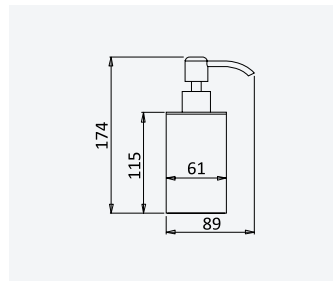

188 001 3IS

**Porta piaçaba de parede***Wall toilet brush set**Escobillero de pared*

Aço inox Satinado •
Satin Stainless Steel •
Acero Inox Satinado

188 001 4IS

**Toalheiro de barra 600 mm***Towel rail 600 mm**Toallero 600 mm*