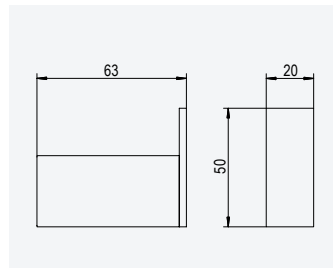

Toalheiro de barra 600 mm

Towel rail 600 mm

Toallero 600 mm

Cromado • Chrome	176 000 1CR
Night Sky	176 000 1NS
Pure White	176 000 1PW
Morning Mist	176 000 1MM
Gunmetal	176 000 1MG
Sunrise	176 000 1SR
Sunset	176 000 1SS

Toalheiro de barra 450 mm

Towel rail 450 mm

Toallero 450 mm

Cromado • Chrome	176 000 4CR
Night Sky	176 000 4NS
Pure White	176 000 4PW
Morning Mist	176 000 4MM
Gunmetal	176 000 4MG
Sunrise	176 000 4SR
Sunset	176 000 4SS

Toalheiro de barra 300 mm

Towel rail 300 mm

Toallero 300 mm

Cromado • Chrome	176 000 2CR
Night Sky	176 000 2NS
Pure White	176 000 2PW
Morning Mist	176 000 2MM
Gunmetal	176 000 2MG
Sunrise	176 000 2SR
Sunset	176 000 2SS

Toalheiro giratório duplo

Double swivelling towel rail

Toallero doble orientable

Cromado • Chrome	176 000 5CR
Night Sky	176 000 5NS
Pure White	176 000 5PW
Morning Mist	176 000 5MM
Gunmetal	176 000 5MG
Sunrise	176 000 5SR
Sunset	176 000 5SS

Cabide

Robe hook

Colgador

Cromado • Chrome	176 000 6CR
Night Sky	176 000 6NS
Pure White	176 000 6PW
Morning Mist	176 000 6MM
Gunmetal	176 000 6MG
Sunrise	176 000 6SR
Sunset	176 000 6SS

Doseador de sabão 220 ml - Quadra

Soap dispenser 220 ml - Quadra

Dosificador de jabón líquido 220 ml - Quadra

Cromado • Chrome	147 001 7CR
Night Sky	147 001 7NS

Porta-copos para escova de dentes

Toothbrush tumbler

Portavasos

Cromado • Chrome	176 000 7CR
Night Sky	176 000 7NS