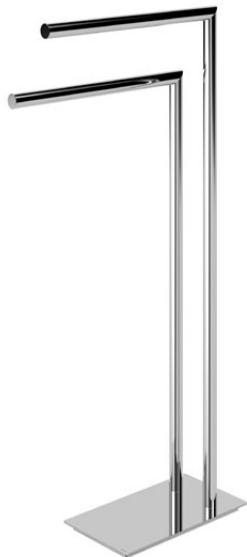

Toalheiro de pé com 2 toalheiros - Elo

Standing towel holder with 2 towel holders - Elo

Toallero de pie con 2 toalleros - Elo

Cromado • Chrome	151 500 1CR
Satinox	151 500 1ST
Night Sky	151 500 1NS
Pure White	151 500 1PW
Morning Mist	151 500 1MM
Gunmetal	151 500 1MG
Sunrise	151 500 1SR
Sunset	151 500 1SS