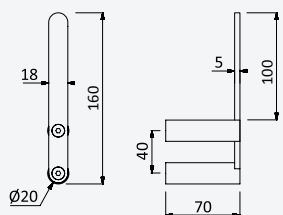

Porta rolos de reserva

Toilet roll holder for spare roll

Portarrollos de reserva

Aço inox Satinado •
Satin Stainless Steel •
Acero Inox Satinado

188 520 1IS