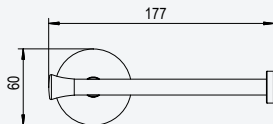

Porta rolos

Toilet roll holder

Portarrollos

Cromado • Chrome	179 000 7CR
Night Sky	179 000 7NS
Latão Envelhecido • Old Brass • Latón Viejo	179 000 7LE
Ouro 24kt • Gold 24kt • Oro 24kt	179 000 7OR