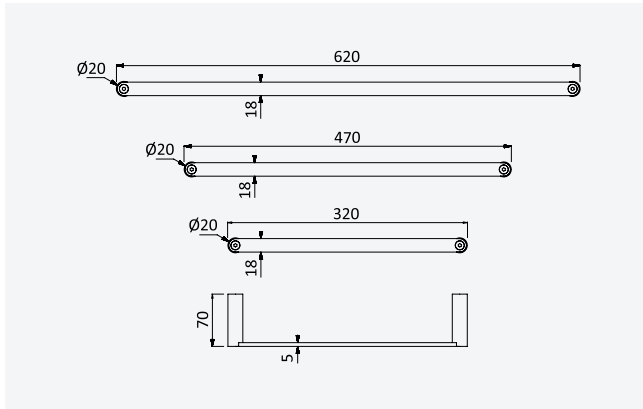

BATH ACCESSORIES • ACCESORIOS BAÑO

Acessórios de Banho

TA

BRUMA

Toalheiro de barra 600 mm*Towel rail 600 mm**Toallero 600 mm*

Aço inox Satinado •
Satin Stainless Steel •
Acero Inox Satinado

188 000 1IS

Toalheiro de barra 450 mm*Towel rail 450 mm**Toallero 450 mm*

Aço inox Satinado •
Satin Stainless Steel •
Acero Inox Satinado

188 000 2IS

Toalheiro de barra 300 mm*Towel rail 300 mm**Toallero 300 mm*

Aço inox Satinado •
Satin Stainless Steel •
Acero Inox Satinado

188 000 3IS