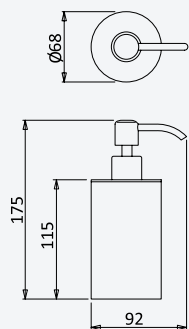

Doseador de sabão 220 ml - Elo

Soap dispenser 220 ml - Elo

Dosificador de jabón líquido 220 ml - Elo

Cromado • Chrome	147 001 8CR
Satinox	147 001 8ST
Night Sky	147 001 8NS
Pure White	147 001 8PW
Morning Mist	147 001 8MM
Gunmetal	147 001 8MG
Sunrise	147 001 8SR
Sunset	147 001 8SS
Latão Envelhecido • Old Brass • Latón Viejo	147 001 8LE