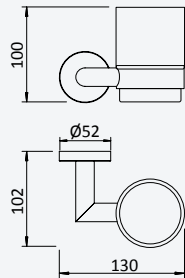

Suporte à parede, com copo em vidro

Wall holder with glass cup

Portavasos

Cromado • Chrome	177 002 1CR
Satinox	177 002 1ST
• Night Sky	177 002 1NS
Pure White	177 002 1PW
Morning Mist	177 002 1MM
Gunmetal	177 002 1MG
Sunrise	177 002 1SR
Sunset	177 002 1SS