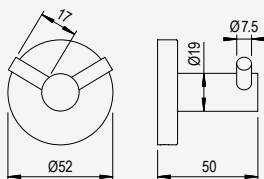

Cabide duplo

Robe hook double

Colgador doble

Cromado • Chrome	177 510 OCR
Satinox	177 510 OST
Night Sky	177 510 ONS
Pure White	177 510 OPW
Morning Mist	177 510 OMM
Gunmetal	177 510 OMG
Sunrise	177 510 OSR
Sunset	177 510 OSS