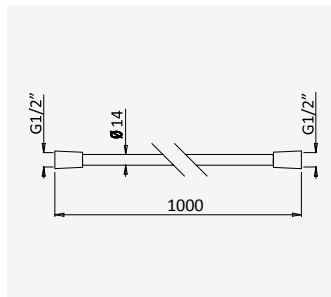

Bicha de chuveiro, Lux 1,0 m

Lux shower hose 1,0 m

Flexo Lux de 1,0 m

Sunrise	145 632 1SR
Sunset	145 632 1SS
Ouro 24kt • Gold 24kt • Oro 24kt	145 632 1OR
Sunrise PVD	145 632 1PR
Sunset PVD	145 632 1PS
Gold PVD	145 632 1PO