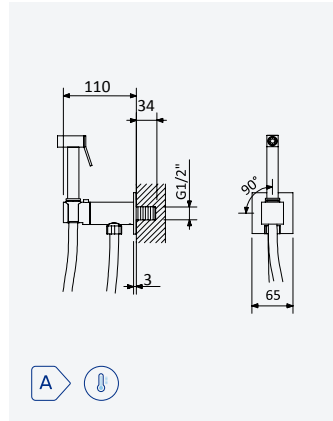

INT 500 2NO

Torneira para bidé WC, abertura 90°. Chuveiro em latão - Quadra

Tap for bidet/toilets, 90° opening. Brass handshower - Quadra

Grifo para bidé WC, abertura 90°. Ducha en latón - Quadra

Latão • Brass • Latón