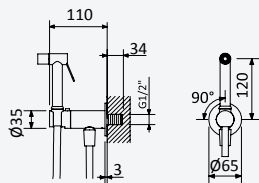

Torneira para bidé WC, abertura 90°, em aço inox

Stainless steel tap for bidet/toilets, 90° opening

Grifo para bidé WC, abertura 90°, en acero inox

Aço Inox Satinado • Satin Stainless Steel • 186 110 3IS
Acero Inox Satinado