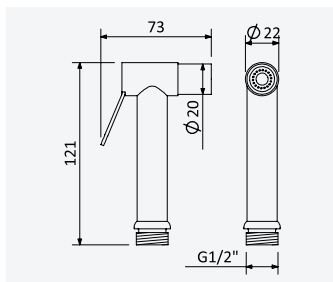

Chuveiro com botão de acionamento em aço inox

Stainless steel push button handshower

Teleducha de botón en acero inox

Aço Inox Satinado •
Satin Stainless Steel •
Acero Inox Satinado

145 582 9IS