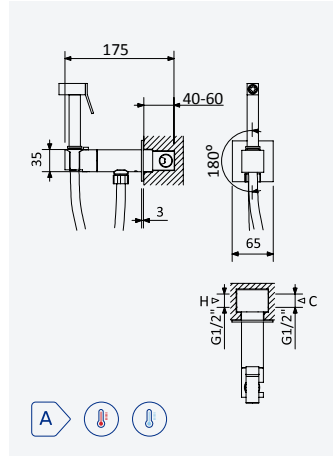

Misturadora para bidé WC, abertura progressiva 180°. Chuveiro em latão - Quadra

Single lever mixer for bidet/toilets, 180° progressive opening. Brass handshower - Quadra

Mezclador de empotrar para bidé WC, abertura progresiva de 180°. Ducha en latón - Quadra

Latão • Brass • Latón

Cromado • Chrome	145 110 9CR
Night Sky	145 110 9NS
Pure White	145 110 9PW
Morning Mist	145 110 9MM
Gunmetal	145 110 9MG
Sunrise	145 110 9SR
Sunset	145 110 9SS

INT 500 2NO

BD/WC