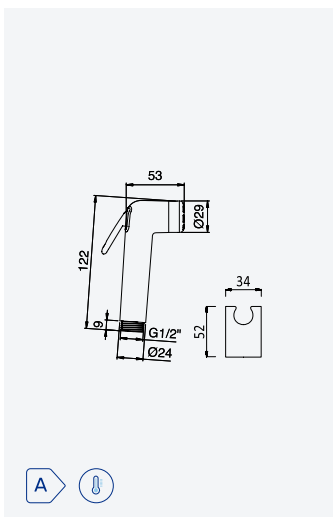

Conjunto de chuveiro com botão de acionamento, flexível e suporte

Handshower set with holder and hose

Set teleducha con palanca, flexo y soporte

ABS

Cromado • Chrome	145 511 5CR
Night Sky	145 511 5NS