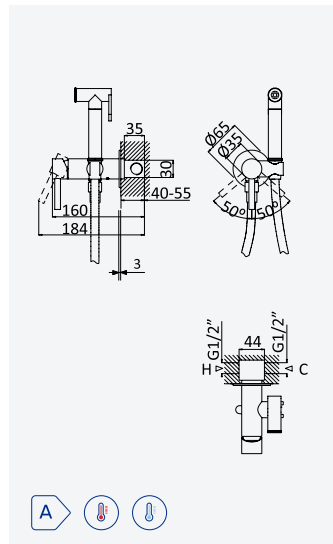

Misturadora de encastrar para bidé WC. Chuveiro em ABS - EloR

Concealed single lever mixer bidet/toilets. ABS handshower - EloR

Mezclador de empotrar para bidé WC. Ducha en ABS - EloR

ABS

Cromado • Chrome 107 860 1CR