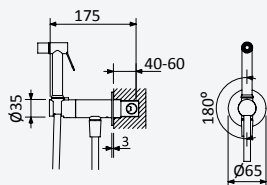

Misturadora para bidé WC, abertura progressiva 180°, em aço inox

Stainless steel single lever mixer for bidet/toilets, 180° progressive opening

Mezclador de empotrar para bidé WC, abertura progresiva de 180°, en acero inox

Aço Inox Satinado • Satin Stainless Steel • 186 110 4IS
Acero Inox Satinado

INT 500 2NO