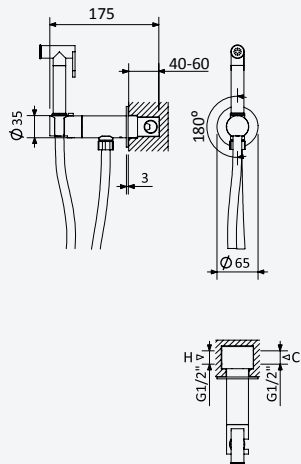

BIDET/WC

Bidé/WC

BD/WC 

Misturadora para bidé WC, abertura progressiva 180°. Chuveiro em ABS - Elo

Single lever mixer for bidet/toilets, 180° progressive opening. ABS handshower - Elo

Mezclador de empotrar para bidé WC, abertura progresiva de 180°. Ducha en ABS - Elo