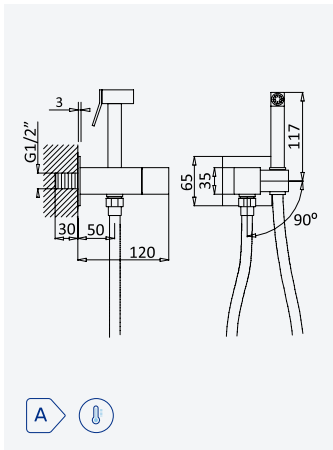

INT 500 2NO

Torneira para bidé WC. Chuveiro em latão - Quadra

Tap for bidet/toilets. Brass handshower - Quadra

Grifo para bidé WC. Ducha en latón - Quadra

Latão • Brass • Latón

Cromado • Chrome	102 870 1CR
Night Sky	102 870 1NS
Pure White	102 870 1PW
Morning Mist	102 870 1MM
Gunmetal	102 870 1MG
Sunrise	102 870 1SR
Sunset	102 870 1SS