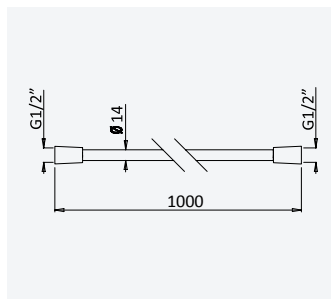

Bicha de chuveiro Lux para bidé/WC - 1,0 m

Bidet/toilets Lux shower hose - 1,0 m

Flexo Lux para bidé/WC - 1,0 m

Pure White	145 632 2PW