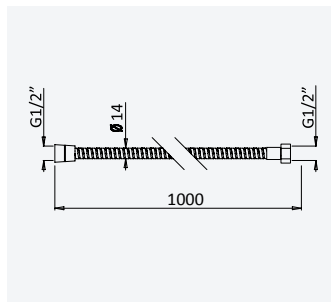

Handshower set with holder and hose

Set teleducha con palanca, flexo y soporte

ABS

Cromado • Chrome	145 511 5CR
Night Sky	145 511 5NS

**Bicha de chuveiro reforçada em metal para bidé/WC - 1,0 m***Metal bidet/toilets reinforced shower hose - 1,0 m**Flexo reforçado em metal para bidé/WC - 1,0 m*