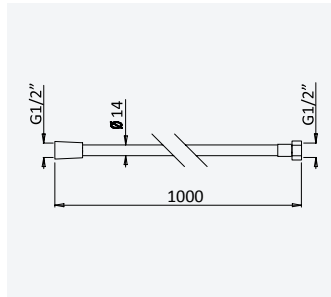

Bicha de chuveiro Lux para bidé/WC - 1,0 m

Lux bidet/toilets shower hose - 1,0 m

Flexo Lux em metal para bidé/WC - 1,0 m

Cromado • Chrome	145 632 1CR
Satinox	145 632 1ST