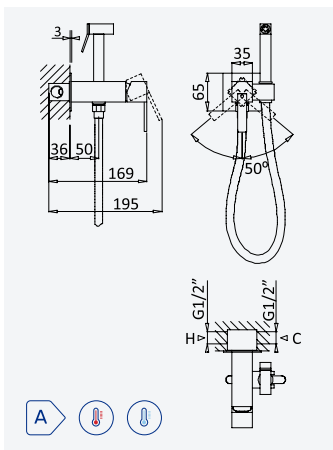

INT 500 2NO

Torneira para bidé WC. Chuveiro em latão - Quadra

Tap for bidet/toilets. Brass handshower - Quadra

Grifo para bidé WC. Ducha en latón - Quadra

Latão • Brass • Latón

Cromado • Chrome	102 870 1CR
Night Sky	102 870 1NS
Pure White	102 870 1PW
Morning Mist	102 870 1MM
Gunmetal	102 870 1MG
Sunrise	102 870 1SR
Sunset	102 870 1SS