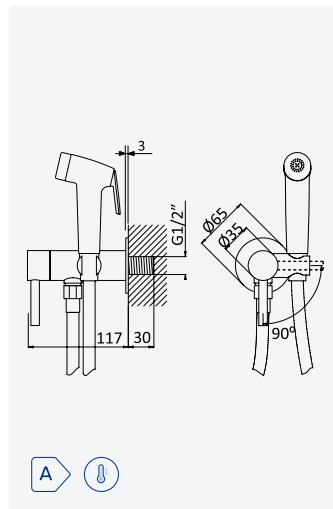

Single lever mixer for bidet/toilets, 180° progressive opening. Brass handshower - Quadra

Mezclador de empotrar para bidé WC, abertura progresiva de 180°. Ducha en latón - Quadra

Latão • Brass • Latón

Cromado • Chrome	145 110 9CR
Night Sky	145 110 9NS
Pure White	145 110 9PW
Morning Mist	145 110 9MM
Gunmetal	145 110 9MG
Sunrise	145 110 9SR
Sunset	145 110 9SS

INT 500 2NO

BD/WC

Torneira para bidé WC. Chuveiro em ABS - EloR

Tap for bidet/toilets. ABS handshower - EloR

Grifo para bidé WC. Ducha en ABS - EloR

ABS

Cromado • Chrome 107 870 1CR

Opção: Chuveiro de mão em latão