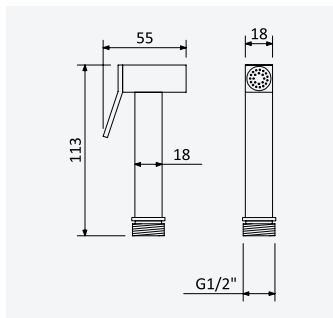

145 582 7PO

Chuveiro com botão de acionamento em latão - Quadra

Brass push button handshower - Quadra

Teleducha de botón en laton - Quadra

Cromado • Chrome

145 582 8CR

Night Sky

145 582 8NS