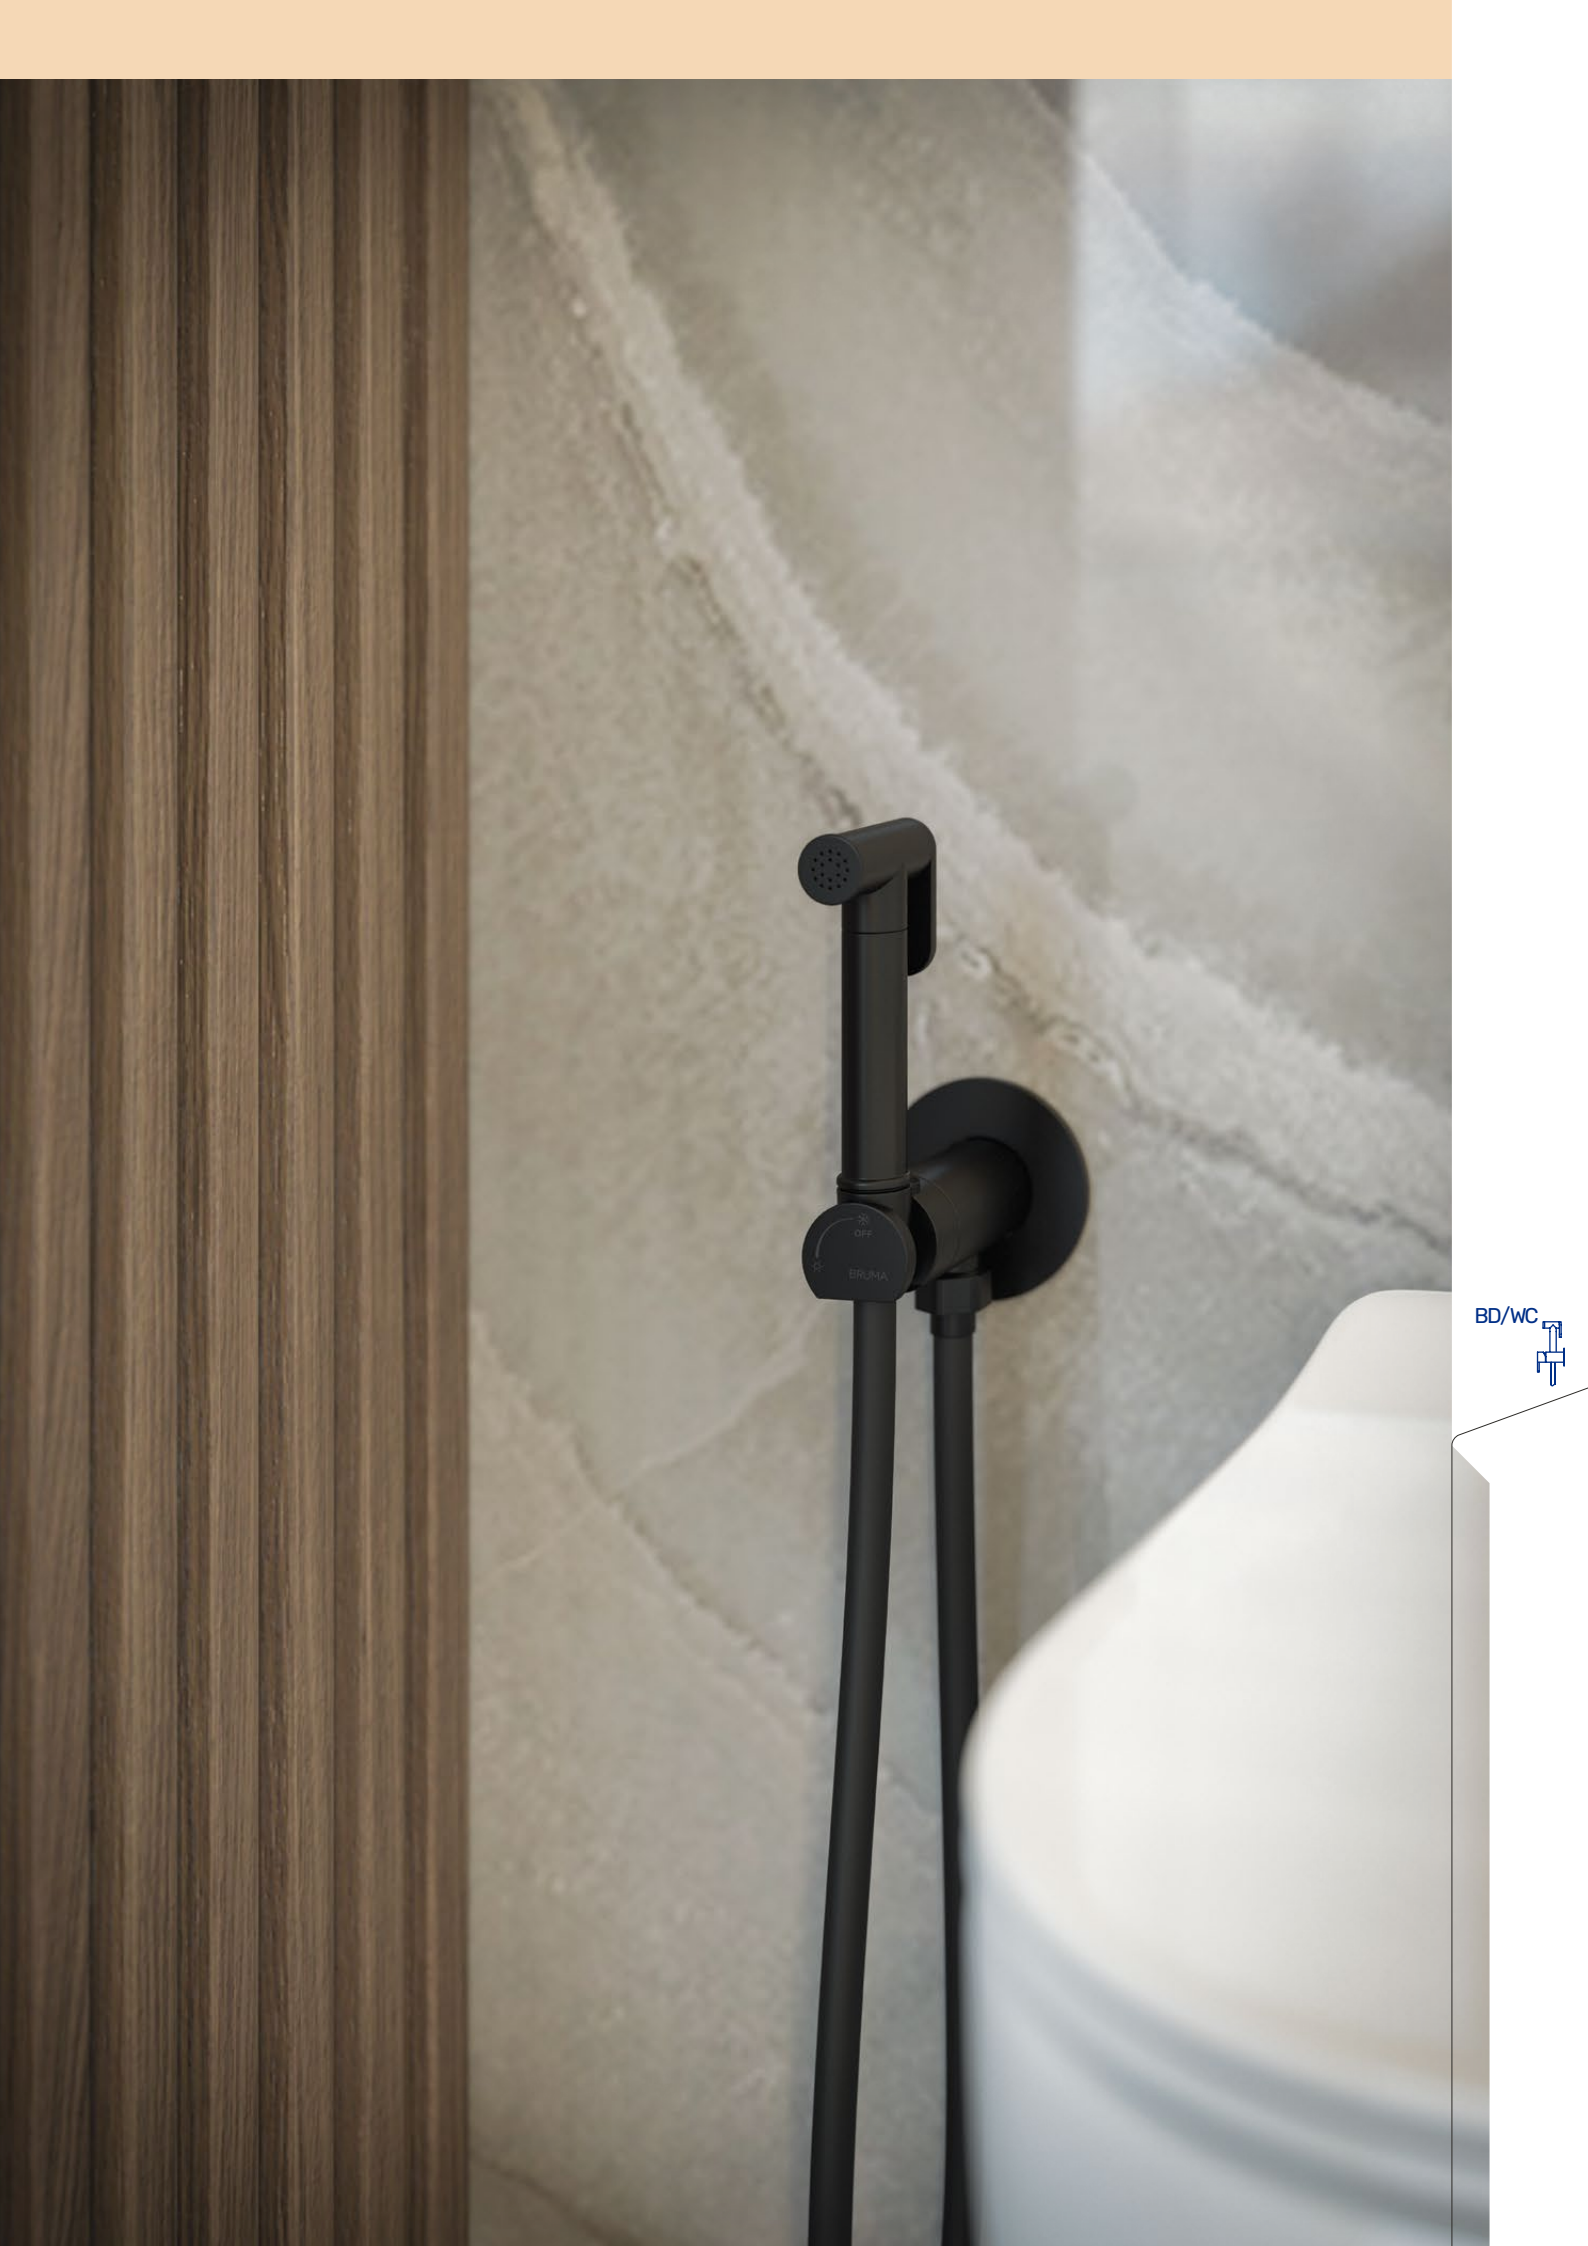

BIDET/WC

Bidé/WC

BD/WC 

Misturadora para bidé WC, abertura progressiva 180°. Chuveiro em ABS - Elo

Single lever mixer for bidet/toilets, 180° progressive opening. ABS handshower - Elo

Mezclador de empotrar para bidé WC, abertura progresiva de 180°. Ducha en ABS - Elo