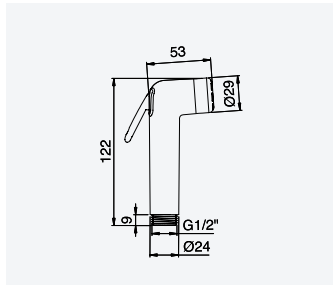

Chuveiro com botão de acionamento em ABS - Elo

ABS push button handshower - Elo

Teleducha de botón en ABS - Elo

Cromado • Chrome

145 582 6CR