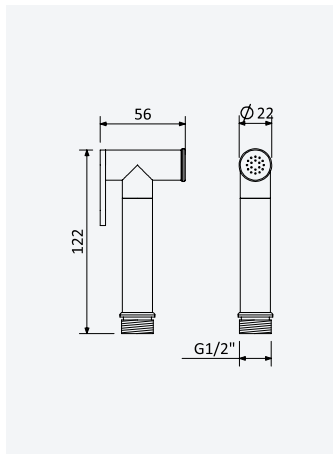

Chuveiro com botão de acionamento em latão - Elo

Brass push button handshower - Elo

Teleducha de botón en laton - Elo

Cromado • Chrome

145 582 7CR

Satinox

145 582 7ST

Night Sky

145 582 7NS

Pure White

145 582 7PW

Morning Mist

145 582 7MM

Gunmetal

145 582 7MG

Sunrise

145 582 7SR

Sunset

145 582 7SS

Latão Envelhecido • Old Brass •

145 582 7LE

Latón Viejo

Gunmetal PVD

145 582 7GM

Sunrise PVD

145 582 7PR

Sunset PVD

145 582 7PS

Gold PVD

145 582 7PO