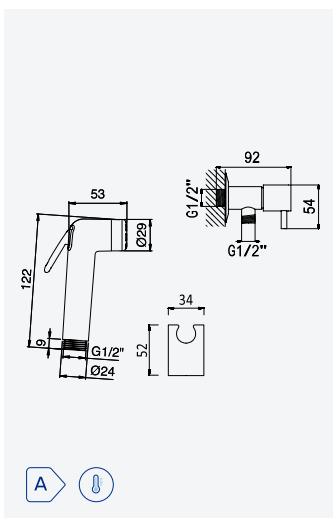

Torneira com chuveiro de botão de acionamento ABS, flexível e suporte ABS - Liz

Angle tap with ABS handshower set, ABS holder and hose - Liz

Llave de corte con teleducha de palanca en ABS, flexo y soporte en ABS - Liz

ABS

Cromado • Chrome	145 514 8CR
Night Sky	145 514 8NS