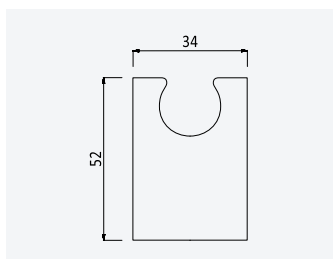

Sunset

145 582 8SS

Chuveiro com botão de acionamento em aço inox

Stainless steel push button handshower

Teleducha de botón en acero inox

Aço Inox Satinado •
Satin Stainless Steel •
Acero Inox Satinado

145 582 9IS