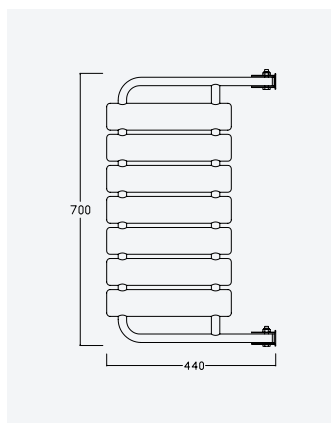

152 004 4IS

Banco de duche rebatível, à parede

Wall folding seat

Asiento abatible para ducha mural

Aço inox Satinado •
Satin Stainless Steel •
Acero Inox Satinado

152 001 5IS

Banco de duche rebatível, à parede - 700mm