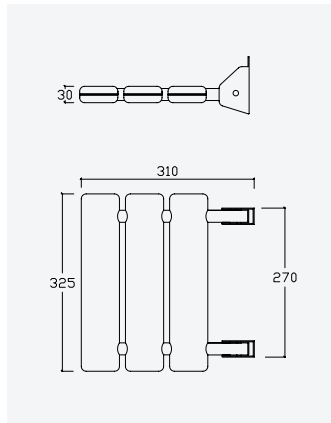

Banco de duche rebatível, à parede

Wall folding seat

Asiento abatible para ducha mural

Inox / Polipropileno •
Inox / Polipropileno •
Inox / Polypropylene

152 004 4IS