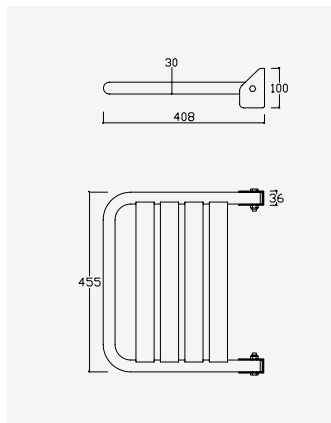

Banco de duche rebatível, à parede

Wall folding seat

Asiento abatible para ducha mural

Aço inox Satinado •
Satin Stainless Steel •
Acero Inox Satinado

152 001 5IS