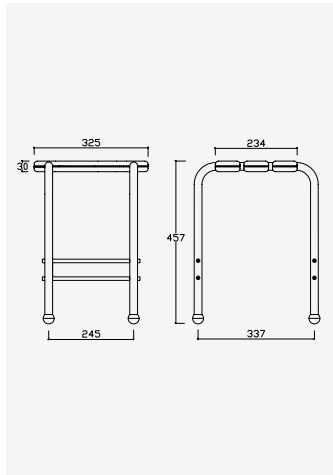

Wall folding seat - 700mm

Asiento abatible para ducha mural - 700mm

Inox / Polipropileno •
Inox / Polipropileno •
Inox / Polypropylene

152 005 4IS

HP

Banco de apoio ao duche*Bath/shower stool**Taburete de baño/ducha*

Inox / Polipropileno •
 Inox / Polipropileno •
 Inox / Polypropylene

152 001 4IS**Espelho inclinável 700x500 mm***Tilting mirror 700x500 mm**Espejo basculante 700x500 mm*

Aço inox Satinado •
 Satin Stainless Steel •
 Acero Inox Satinado