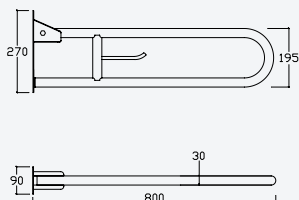

Barra de apoio rebatível, com porta rolos

Swing-up grab bar, with toilet paper roll holder

Barra de apoyo abatible vertical, con portarrollos

Aço inox Satinado •

Satin Stainless Steel •

Acero Inox Satinado

152 000 9IS

HP