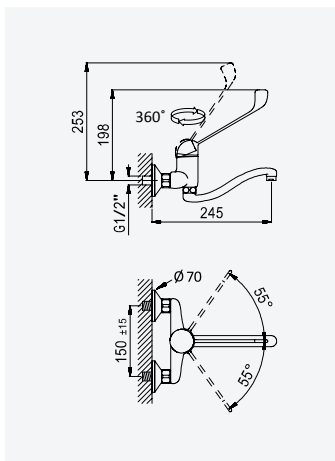

Monocomando de lava loiça à parede, bica giratória, manípulo hospitalar - Mustang

Wall sink mixer, swivel spout, long lever handle - Mustang

Monomando de fregadero de pared, caño giratorio, mando largo - Mustang

Cromado • Chrome

124 054 2CR

HP