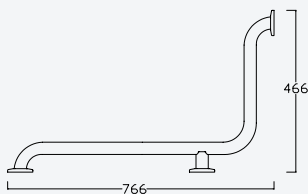

Aço inox Satinado •

Satin Stainless Steel •

Acero Inox Satinado

152 002 4IS

Barra de apoio ângulo 90° - 3 pontos fixação 1 parede - Esquerda*90° angle grab bar - 3 anchoring points 1 wall - Left**Barra de apoyo ángulo 90° - 3 puntos de anclaje 1 pared - Izquierda*

Aço inox Satinado •

Satin Stainless Steel •

Acero Inox Satinado

152 002 5IS

**Barra de apoio ângulo 90° - 3 pontos fixação 2 paredes***90° angle grab bar - 3 anchoring points 2 walls**Barra de apoyo ángulo 90° - 3 puntos de anclaje 2 paredes*