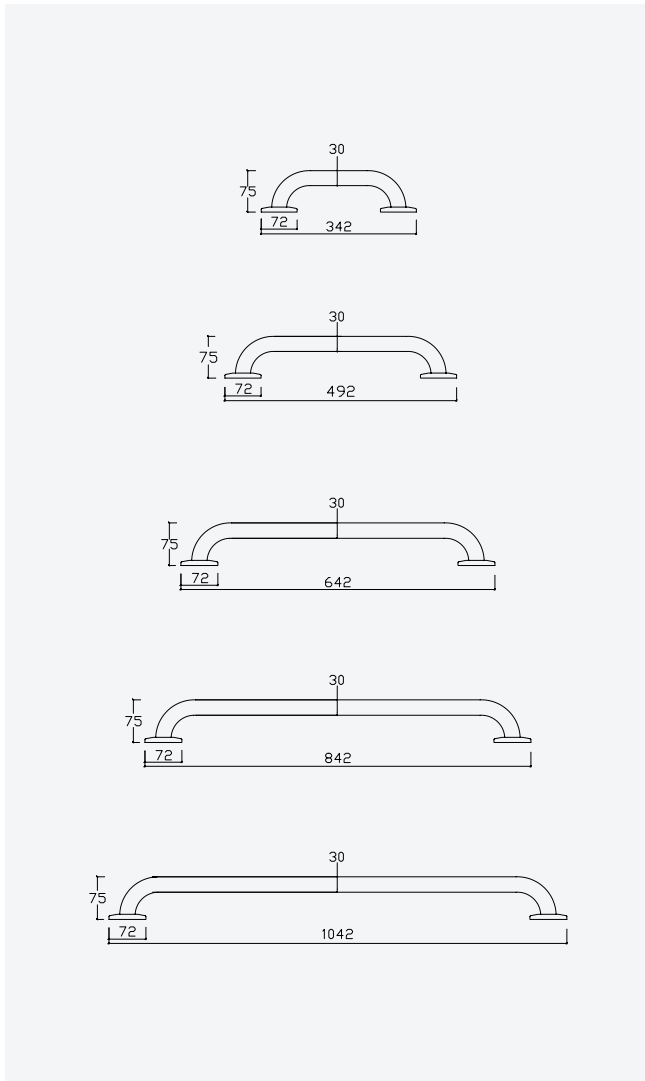

Monomando de fregadero de pared, caño giratorio, mando largo - Mustang

Cromado • Chrome

124 054 2CR

HP

AISI 304
 AÇO INOX • STAINLESS STEEL • ACERO INOX

BRUMA

Barra de apoio recta - 300mm

Grab bar straight - 300mm

Barra de apoyo recta - 300mm

Aço inox Satinado • **152 000 3IS**
 Satin Stainless Steel •
 Acero Inox Satinado

Barra de apoio recta - 500mm

Grab bar straight - 500mm

Barra de apoyo recta - 500mm

Aço inox Satinado • **152 000 2IS**
 Satin Stainless Steel •
 Acero Inox Satinado