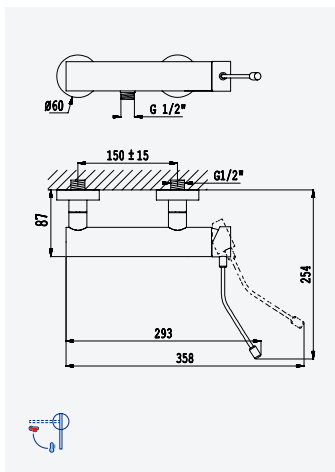

Monocomando de duche, manípulo hospitalar - Lusitano

Single-lever shower mixer, long lever handle - Lusitano

Monomando de ducha, mando largo - Lusitano

Cromado • Chrome

154 040 1CR