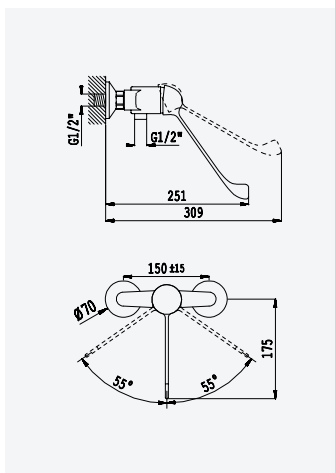

Cromado • Chrome

124 100 0CR

Opção: Com válvula clic-clac 1 1/4" - Liz

Option: With push-open pop-up waste set 1 1/4" - Liz

Opción: Con desagüe clic-clac 1 1/4" - Liz

Cromado • Chrome 124 100 1CR

Monocomando de duche, manípulo hospitalar - Mustang