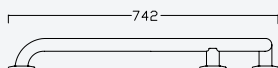

Barra de apoio ângulo 130°

130° angle grab bar

Barra de apoyo ángulo 130°

Aço inox Satinado • **152 000 4IS**
 Satin Stainless Steel •
 Acero Inox Satinado

HP

**Barra de apoio ângulo 90° - 3 pontos fixação 1 parede - Direita***90° angle grab bar - 3 anchoring points 1 wall - Right**Barra de apoyo ángulo 90° - 3 puntos de anclaje 1 pared - Derecho*