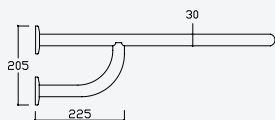

Barra de apoio à parede/chão - 3 pontos fixação - Direita

Wall/floor mounted grab bar - 3 anchoring points - Right

Barra de apoyo de pared/suelo - 3 puntos de anclaje - Derecho

Aço inox Satinado •

Satin Stainless Steel •

Acero Inox Satinado

152 000 7IS

Barra de apoio à parede/chão - 3 pontos fixação - Esquerda

Wall / floor mounted grab bar - 3 anchoring points - Left

Barra de apoyo de pared/suelo - 3 puntos de anclaje - Izquierda

Aço inox Satinado •

Satin Stainless Steel •

Acero Inox Satinado

152 001 7IS