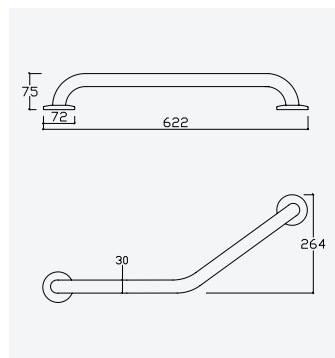

Monomando de fregadero de pared, caño giratorio, mando largo - Mustang

Cromado • Chrome

124 054 2CR

HP

AISI 304
 AÇO INOX • STAINLESS STEEL • ACERO INOX

BRUMA

Barra de apoio recta - 300mm

Grab bar straight - 300mm

Barra de apoyo recta - 300mm

Aço inox Satinado • **152 000 3IS**
 Satin Stainless Steel •
 Acero Inox Satinado

Barra de apoio recta - 500mm

Grab bar straight - 500mm

Barra de apoyo recta - 500mm

Aço inox Satinado • **152 000 2IS**
 Satin Stainless Steel •
 Acero Inox Satinado