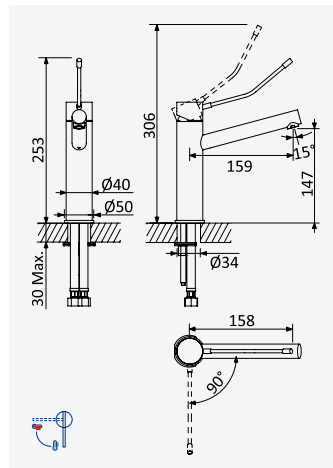

Monocomando de lavatório XL, manípulo hospitalar - Lusitano

Basin mixer XL, long lever handle - Lusitano

Monomando de lavabo XL, mando largo - Lusitano

Cromado • Chrome

124 000 2CR

Opção: Com válvula clic-clac 1 1/4" - Liz

Option: With push-open pop-up waste set 1 1/4" - Liz

Opción: Con desagüe clic-clac 1 1/4" - Liz

Cromado • Chrome

124 000 3CR