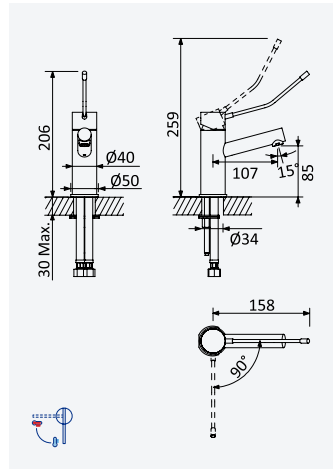

Opção: Com válvula clic-clac 1 1/4" - Liz

Option: With push-open pop-up waste set 1 1/4" - Liz

Opción: Con desagüe clic-clac 1 1/4" - Liz

Cromado • Chrome

124 013 2CR

Monocomando de lavatório, manípulo hospitalar - Lusitano