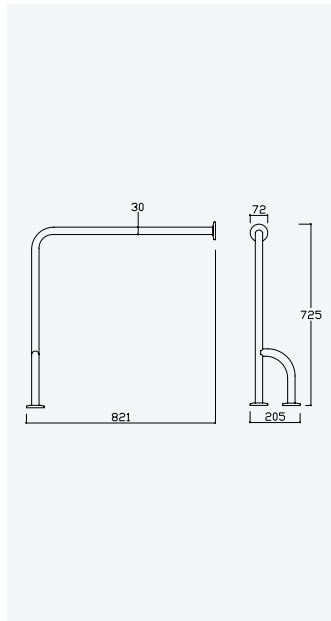

Aço inox Satinado •

Satin Stainless Steel •

Acero Inox Satinado

152 000 9IS

HP

Barra de apoio à parede/chão - 3 pontos de fixação - Direita

Wall/floor mounted grab bar - 3 anchoring points - Right

Barra de apoyo a pared/suelo - 3 puntos de anclaje - Derecho

Aço inox Satinado •
Satin Stainless Steel •
Acero Inox Satinado

152 000 6IS

Barra de apoio à parede/chão - 3 pontos de fixação - Esquerda

Wall/floor mounted grab bar - 3 anchoring points - Left

Barra de apoyo a pared/suelo - 3 puntos de anclaje - Izquierda