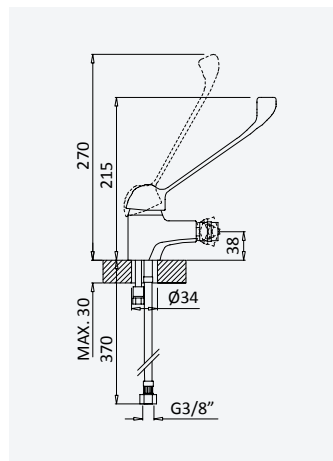

Cromado • Chrome

124 000 2CR

Opção: Com válvula clic-clac 1 1/4" - Liz

Option: With push-open pop-up waste set 1 1/4" - Liz

Opción: Con desagüe clic-clac 1 1/4" - Liz

Cromado • Chrome

124 000 3CR

Monocomando de Bidé, manípulo hospitalar - Mustang