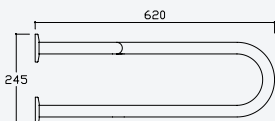

Barra de apoio à parede/chão - 3 pontos fixação - Direita

Wall/floor mounted grab bar - 3 anchoring points - Right

Barra de apoyo de pared/suelo - 3 puntos de anclaje - Derecho

Aço inox Satinado •

Satin Stainless Steel •

Acero Inox Satinado

152 000 7IS

Barra de apoio à parede/chão - 3 pontos fixação - Esquerda

Wall / floor mounted grab bar - 3 anchoring points - Left

Barra de apoyo de pared/suelo - 3 puntos de anclaje - Izquierda

Aço inox Satinado •

Satin Stainless Steel •

Acero Inox Satinado

152 001 7IS