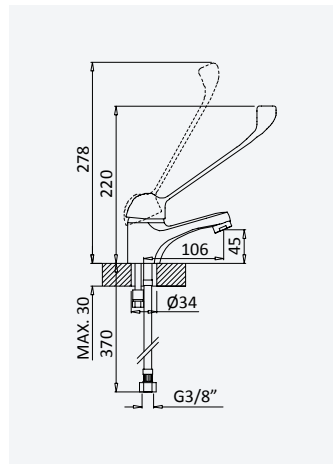

Monocomando de lavatório, manípulo hospitalar - Mustang

Basin mixer, long lever handle - Mustang

Monomando de lavabo, mando largo - Mustang

Cromado • Chrome

124 010 2CR

Opção: Com válvula clic-clac 1 1/4" - Liz

Option: With push-open pop-up waste set 1 1/4" - Liz

Opción: Con desagüe clic-clac 1 1/4" - Liz

Cromado • Chrome

124 013 2CR