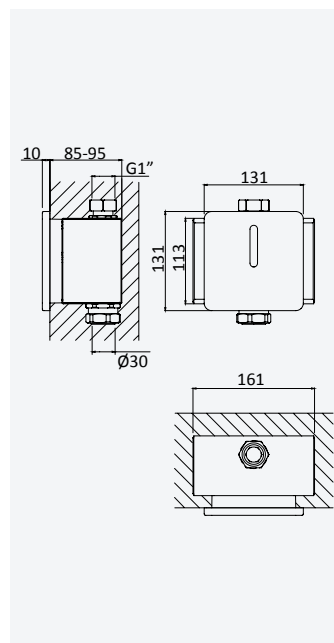

Fluxómetro electrónica encastrável para sanita, sensor infravermelhos

Infrared concealed flowmeter for toilet

Fluxor empotrable para inodoro, infrarrojo electrónico

6.0V Inox • S. Steel

130 310 0IS

230V

Inox • S. Steel

130 310 1IS