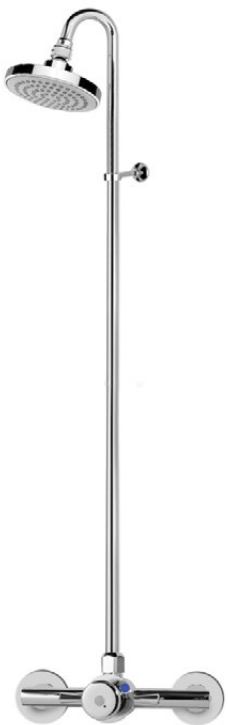

Sistema de ducha temporizado

Shower System for wall mounting with self-closing tap

Sistema de ducha temporizado

Cromado • Chrome

140 340 OCR

Sistema de ducha temporizado, con mezclador

Shower System for wall mounting with self-closing mixer

Sistema de ducha temporizado, con mezclador

Cromado • Chrome

142 001 8CR

EL/TP