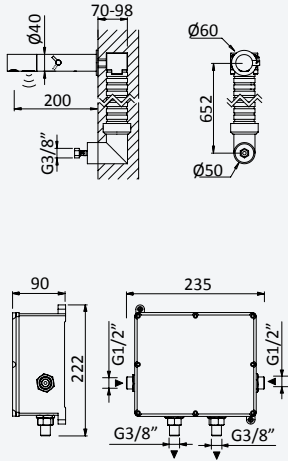

Misturadora electrónica de lavatório à parede, sensor infravermelhos - Elo

Wall mounted Infrared electronic basin mixer - Elo

Mezclador electrónico mural, para lavabo - Elo

230V	Cromado • Chrome	130 010 3CR
	Night Sky	130 010 3NS
	Pure White	130 010 3PW
	Morning Mist	130 010 3MM
	Gunmetal	130 010 3MG
	Sunrise	130 010 3SR
	Sunset	130 010 3SS

200 910 6NO

6.0V	Cromado • Chrome	130 010 2CR
	Night Sky	130 010 2NS
	Pure White	130 010 2PW
	Morning Mist	130 010 2MM
	Gunmetal	130 010 2MG
	Sunrise	130 010 2SR
	Sunset	130 010 2SS

200 910 6NO