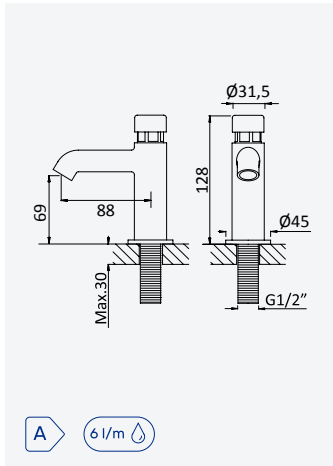

A 6l/m

Torneira temporizada de lavatório - Anti-vandalismo

Self-closing pillar tap - Vandal proof

Grifo de lavabo temporizado - Antivandálico

Cromado • Chrome

140 001 0CR