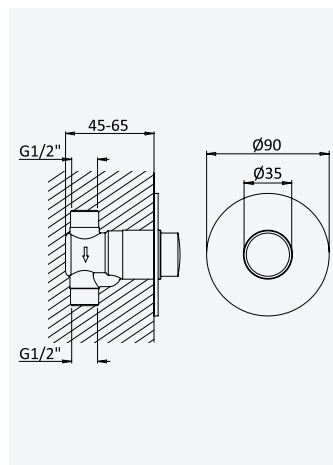

Torneira encastrável temporizada de urinol

Concealed self-closing urinal tap

Grifo mural empotrable de urinário temporizado

Cromado • Chrome

143 000 5CR