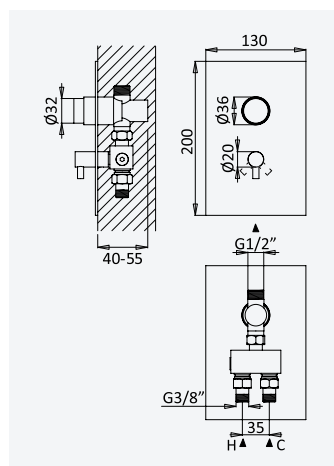

Misturadora encastrável temporizada de duche

Concealed self-closing shower mixer
Mezclador empotrable de ducha temporizado

Cromado • Chrome

142 002 9CR