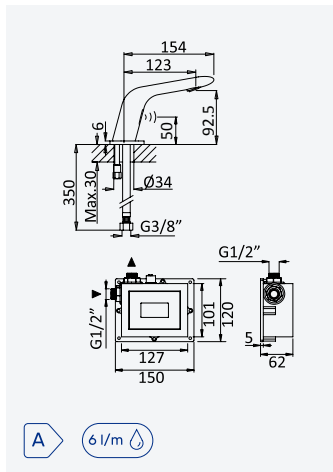

Torneira eletrônica de lavatório, sensor infravermelhos - Skin

Infrared electronic basin tap - Skin

Grifo electrónico para lavabo, detección infrarrojo - Skin

230V		Cromado • Chrome	130 101 5CR
		Night Sky	130 101 5NS
		Pure White	130 101 5PW
		Morning Mist	130 101 5MM
		Gunmetal	130 101 5MG
		Sunrise	130 101 5SR
		Sunset	130 101 5SS

6.0V		Cromado • Chrome	130 001 5CR
		Night Sky	130 001 5NS
		Pure White	130 001 5PW
		Morning Mist	130 001 5MM
		Gunmetal	130 001 5MG
		Sunrise	130 001 5SR
		Sunset	130 001 5SS

Torneira eletrônica de lavatório, sensor infravermelhos - Breeze

Infrared electronic basin tap - Breeze

Grifo electrónico para lavabo, detección infrarrojo - Breeze

230V		Cromado • Chrome	130 001 1CR
		Night Sky	130 001 1NS
		Pure White	130 001 1PW
		Morning Mist	130 001 1MM
		Gunmetal	130 001 1MG
		Sunrise	130 001 1SR
		Sunset	130 001 1SS

6.0V		Cromado • Chrome	130 000 0CR
		Night Sky	130 000 0NS
		Pure White	130 000 0PW
		Morning Mist	130 000 0MM
		Gunmetal	130 000 0MG
		Sunrise	130 000 0SR
		Sunset	130 000 0SS

Misturadora eletrônica de lavatório, sensor infravermelhos - Breeze

Infrared electronic basin mixer - Breeze

Mezclador electrónico para lavabo, detección infrarrojo - Breeze

230V		Cromado • Chrome	130 002 4CR
		Night Sky	130 002 4NS
		Pure White	130 002 4PW
		Morning Mist	130 002 4MM
		Gunmetal	130 002 4MG
		Sunrise	130 002 4SR
		Sunset	130 002 4SS

6.0V		Cromado • Chrome	130 002 3CR
		Night Sky	130 002 3NS
		Pure White	130 002 3PW
		Morning Mist	130 002 3MM
		Gunmetal	130 002 3MG
		Sunrise	130 002 3SR
		Sunset	130 002 3SS

Torneira eletrônica para lavatórios altos, sensor infravermelhos - Breeze

Infrared electronic tap for free-standing basins - Breeze

Grifo electrónico para lavabo con aumento, detección infrarrojo - Breeze

230V		Cromado • Chrome	130 002 6CR
		Night Sky	130 002 6NS
		Pure White	130 002 6PW
		Morning Mist	130 002 6MM
		Gunmetal	130 002 6MG
		Sunrise	130 002 6SR
		Sunset	130 002 6SS

6.0V		Cromado • Chrome	130 002 5CR
		Night Sky	130 002 5NS
		Pure White	130 002 5PW
		Morning Mist	130 002 5MM
		Gunmetal	130 002 5MG
		Sunrise	130 002 5SR
		Sunset	130 002 5SS