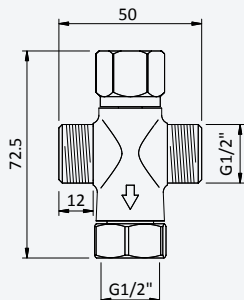

Misturador mecânico com válvula anti-retorno

Mechanical mixer with non return valves

Mezclador

Cromado • Chrome	156 743 2CR