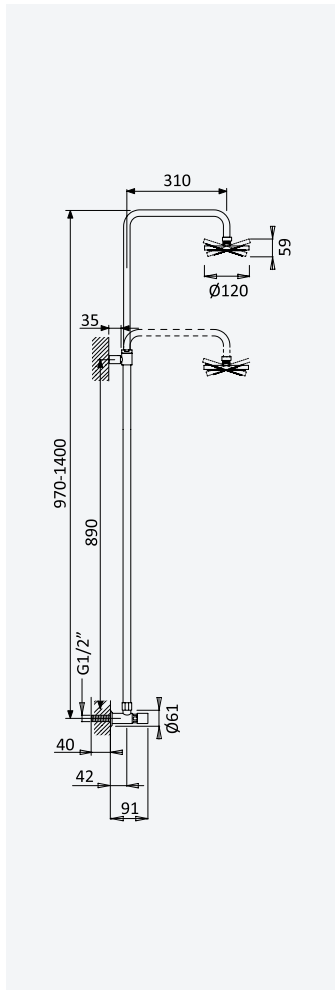

Cromado • Chrome

142 002 9CR

**Sistema de ducha temporizado**

*Shower System for wall mounting with self-closing tap*

*Sistema de ducha temporizado*

Cromado • Chrome

140 340 OCR

**Sistema de ducha temporizado, con mezclador**