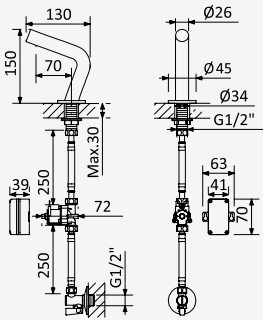

Torneira electrónica de lavatório, sensor capacitivo - Free

Capacitive sensor, electronic basin tap - Free

Grifo electrónico para lavabo, detección capacitiva - Free

6.0V	Cromado • Chrome	127 350 OCR
	Night Sky	127 350 ONS
	Morning Mist	127 350 OMM