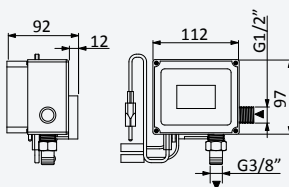

Torneira electrónica de lavatório à parede, sensor infravermelhos - Elo

Wall mounted Infrared electronic basin tap - Elo

Grifo electrónico mural, para lavabo - Elo

230V

Cromado • Chrome	130 010 1CR
Night Sky	130 010 1NS
Pure White	130 010 1PW
Morning Mist	130 010 1MM
Gunmetal	130 010 1MG
Sunrise	130 010 1SR
Sunset	130 010 1SS

200 910 6NO

6.0V

Cromado • Chrome	130 010 0CR
Night Sky	130 010 0NS
Pure White	130 010 0PW
Morning Mist	130 010 0MM
Gunmetal	130 010 0MG
Sunrise	130 010 0SR
Sunset	130 010 0SS

200 910 6NO