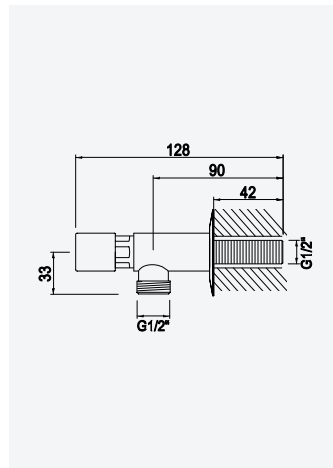

*Shower System for wall mounting with self-closing mixer*

*Sistema de ducha temporizado, con mezclador*

Cromado • Chrome

142 001 8CR

EL/TP

**Torneira temporizada de urinol***Wall mounted, self-closing urinal tap**Grifo temporizado mural para urinário*