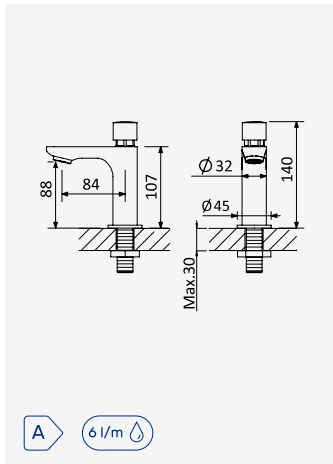

A 6l/m

Torneira temporizada de lavatório

Self-closing pillar tap

Grifo de lavabo temporizado

Cromado • Chrome

140 002 3CR