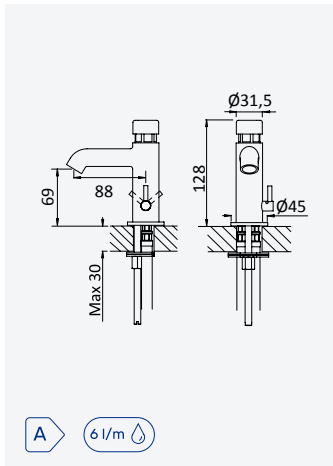

A 6l/m

Misturadora temporizada de lavatório - Anti-vandalismo

Self-closing basin mixer - Vandal proof

Mezclador de lavabo temporizado - Antivandálico

Cromado • Chrome

140 000 5CR