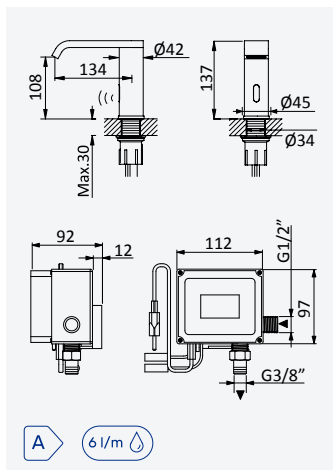

Torneira eletrônica de lavatório, sensor infravermelhos - Skin

Infrared electronic basin tap - Skin

Grifo electrónico para lavabo, detección infrarrojo - Skin

230V		Cromado • Chrome	130 101 5CR
		Night Sky	130 101 5NS
		Pure White	130 101 5PW
		Morning Mist	130 101 5MM
		Gunmetal	130 101 5MG
		Sunrise	130 101 5SR
		Sunset	130 101 5SS

6.0V		Cromado • Chrome	130 001 5CR
		Night Sky	130 001 5NS
		Pure White	130 001 5PW
		Morning Mist	130 001 5MM
		Gunmetal	130 001 5MG
		Sunrise	130 001 5SR
		Sunset	130 001 5SS

Torneira eletrônica de lavatório, sensor infravermelhos - Breeze

Infrared electronic basin tap - Breeze

Grifo electrónico para lavabo, detección infrarrojo - Breeze

230V		Cromado • Chrome	130 001 1CR
		Night Sky	130 001 1NS
		Pure White	130 001 1PW
		Morning Mist	130 001 1MM
		Gunmetal	130 001 1MG
		Sunrise	130 001 1SR
		Sunset	130 001 1SS

6.0V		Cromado • Chrome	130 000 0CR
		Night Sky	130 000 0NS
		Pure White	130 000 0PW
		Morning Mist	130 000 0MM
		Gunmetal	130 000 0MG
		Sunrise	130 000 0SR
		Sunset	130 000 0SS

Misturadora eletrônica de lavatório, sensor infravermelhos - Breeze

Infrared electronic basin mixer - Breeze

Mezclador electrónico para lavabo, detección infrarrojo - Breeze

230V		Cromado • Chrome	130 002 4CR
		Night Sky	130 002 4NS
		Pure White	130 002 4PW
		Morning Mist	130 002 4MM
		Gunmetal	130 002 4MG
		Sunrise	130 002 4SR
		Sunset	130 002 4SS

6.0V		Cromado • Chrome	130 002 3CR
		Night Sky	130 002 3NS
		Pure White	130 002 3PW
		Morning Mist	130 002 3MM
		Gunmetal	130 002 3MG
		Sunrise	130 002 3SR
		Sunset	130 002 3SS

Torneira eletrônica para lavatórios altos, sensor infravermelhos - Breeze

Infrared electronic tap for free-standing basins - Breeze

Grifo electrónico para lavabo con aumento, detección infrarrojo - Breeze

230V		Cromado • Chrome	130 002 6CR
		Night Sky	130 002 6NS
		Pure White	130 002 6PW
		Morning Mist	130 002 6MM
		Gunmetal	130 002 6MG
		Sunrise	130 002 6SR
		Sunset	130 002 6SS

6.0V		Cromado • Chrome	130 002 5CR
		Night Sky	130 002 5NS
		Pure White	130 002 5PW
		Morning Mist	130 002 5MM
		Gunmetal	130 002 5MG
		Sunrise	130 002 5SR
		Sunset	130 002 5SS