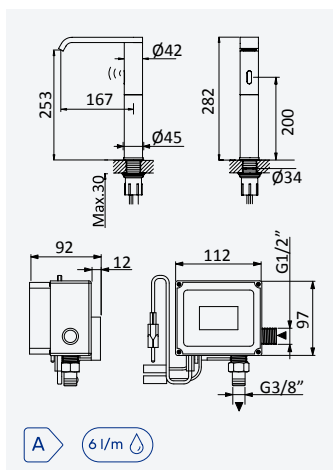

Torneira eletrônica de lavatório, sensor infravermelhos - Skin

Infrared electronic basin tap - Skin

Grifo electrónico para lavabo, detección infrarrojo - Skin

230V		Cromado • Chrome	130 101 5CR
		Night Sky	130 101 5NS
		Pure White	130 101 5PW
		Morning Mist	130 101 5MM
		Gunmetal	130 101 5MG
		Sunrise	130 101 5SR
		Sunset	130 101 5SS

6.0V		Cromado • Chrome	130 001 5CR
		Night Sky	130 001 5NS
		Pure White	130 001 5PW
		Morning Mist	130 001 5MM
		Gunmetal	130 001 5MG
		Sunrise	130 001 5SR
		Sunset	130 001 5SS

Torneira eletrônica de lavatório, sensor infravermelhos - Breeze

Infrared electronic basin tap - Breeze

Grifo electrónico para lavabo, detección infrarrojo - Breeze

230V		Cromado • Chrome	130 001 1CR
		Night Sky	130 001 1NS
		Pure White	130 001 1PW
		Morning Mist	130 001 1MM
		Gunmetal	130 001 1MG
		Sunrise	130 001 1SR
		Sunset	130 001 1SS

6.0V		Cromado • Chrome	130 000 0CR
		Night Sky	130 000 0NS
		Pure White	130 000 0PW
		Morning Mist	130 000 0MM
		Gunmetal	130 000 0MG
		Sunrise	130 000 0SR
		Sunset	130 000 0SS

Misturadora eletrônica de lavatório, sensor infravermelhos - Breeze

Infrared electronic basin mixer - Breeze

Mezclador electrónico para lavabo, detección infrarrojo - Breeze

230V		Cromado • Chrome	130 002 4CR
		Night Sky	130 002 4NS
		Pure White	130 002 4PW
		Morning Mist	130 002 4MM
		Gunmetal	130 002 4MG
		Sunrise	130 002 4SR
		Sunset	130 002 4SS

6.0V		Cromado • Chrome	130 002 3CR
		Night Sky	130 002 3NS
		Pure White	130 002 3PW
		Morning Mist	130 002 3MM
		Gunmetal	130 002 3MG
		Sunrise	130 002 3SR
		Sunset	130 002 3SS

Torneira eletrônica para lavatórios altos, sensor infravermelhos - Breeze

Infrared electronic tap for free-standing basins - Breeze

Grifo electrónico para lavabo con aumento, detección infrarrojo - Breeze

230V		Cromado • Chrome	130 002 6CR
		Night Sky	130 002 6NS
		Pure White	130 002 6PW
		Morning Mist	130 002 6MM
		Gunmetal	130 002 6MG
		Sunrise	130 002 6SR
		Sunset	130 002 6SS

6.0V		Cromado • Chrome	130 002 5CR
		Night Sky	130 002 5NS
		Pure White	130 002 5PW
		Morning Mist	130 002 5MM
		Gunmetal	130 002 5MG
		Sunrise	130 002 5SR
		Sunset	130 002 5SS