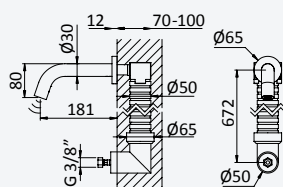

Torneira electrónica de lavatório à parede, sensor infravermelhos - Slim

Wall mounted Infrared electronic basin tap - Slim

Grifo electrónico mural, para lavabo - Slim

230V

Cromado • Chrome	130 111 7CR
Night Sky	130 111 7NS
Pure White	130 111 7PW
Morning Mist	130 111 7MM
Gunmetal	130 111 7MG
Sunrise	130 111 7SR
Sunset	130 111 7SS

200 910 1NO

6.0V

Cromado • Chrome	130 011 7CR
Night Sky	130 011 7NS
Pure White	130 011 7PW
Morning Mist	130 011 7MM
Gunmetal	130 011 7MG
Sunrise	130 011 7SR
Sunset	130 011 7SS

200 910 1NO

EL/TP