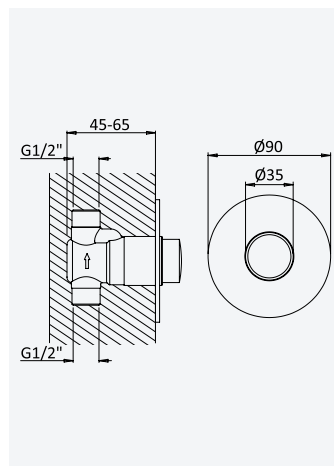

Cromado • Chrome

142 000 1CR

**Torneira temporizada de duche**

Wall mounted, self-closing shower tap  
Grifo mural de ducha temporizado

Cromado • Chrome

142 000 3CR

EL/TP

**Torneira encastrável temporizada de duche**