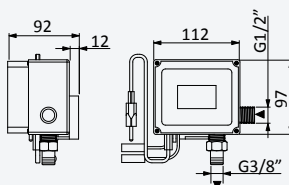

Torneira electrónica de lavatório à parede, sensor infravermelhos - Slim

Wall mounted Infrared electronic basin tap - Slim

Grifo electrónico mural, para lavabo - Slim

230V

Cromado • Chrome	130 111 7CR
Night Sky	130 111 7NS
Pure White	130 111 7PW
Morning Mist	130 111 7MM
Gunmetal	130 111 7MG
Sunrise	130 111 7SR
Sunset	130 111 7SS

200 910 1NO

6.0V

Cromado • Chrome	130 011 7CR
Night Sky	130 011 7NS
Pure White	130 011 7PW
Morning Mist	130 011 7MM
Gunmetal	130 011 7MG
Sunrise	130 011 7SR
Sunset	130 011 7SS

200 910 1NO

EL/TP