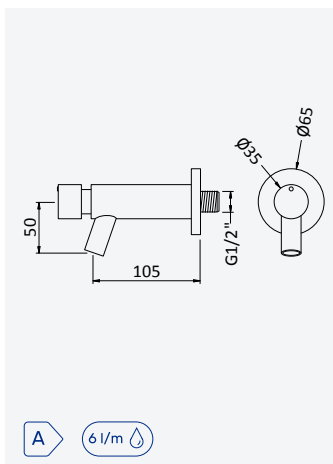

### Torneira temporizada de lavatório

*Self-closing pillar tap*

*Grifo de lavabo temporizado*

Cromado • Chrome

140 002 3CR

A 6l/m