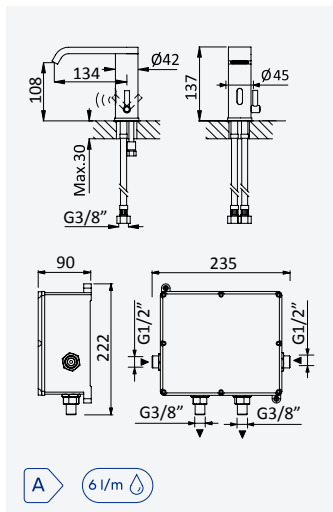

Torneira eletrônica de lavatório, sensor infravermelhos - Skin

Infrared electronic basin tap - Skin

Grifo electrónico para lavabo, detección infrarrojo - Skin

230V		Cromado • Chrome	130 101 5CR
		Night Sky	130 101 5NS
		Pure White	130 101 5PW
		Morning Mist	130 101 5MM
		Gunmetal	130 101 5MG
		Sunrise	130 101 5SR
		Sunset	130 101 5SS

6.0V		Cromado • Chrome	130 001 5CR
		Night Sky	130 001 5NS
		Pure White	130 001 5PW
		Morning Mist	130 001 5MM
		Gunmetal	130 001 5MG
		Sunrise	130 001 5SR
		Sunset	130 001 5SS

Torneira eletrônica de lavatório, sensor infravermelhos - Breeze

Infrared electronic basin tap - Breeze

Grifo electrónico para lavabo, detección infrarrojo - Breeze

230V		Cromado • Chrome	130 001 1CR
		Night Sky	130 001 1NS
		Pure White	130 001 1PW
		Morning Mist	130 001 1MM
		Gunmetal	130 001 1MG
		Sunrise	130 001 1SR
		Sunset	130 001 1SS

6.0V		Cromado • Chrome	130 000 0CR
		Night Sky	130 000 0NS
		Pure White	130 000 0PW
		Morning Mist	130 000 0MM
		Gunmetal	130 000 0MG
		Sunrise	130 000 0SR
		Sunset	130 000 0SS

Misturadora eletrônica de lavatório, sensor infravermelhos - Breeze

Infrared electronic basin mixer - Breeze

Mezclador electrónico para lavabo, detección infrarrojo - Breeze

230V		Cromado • Chrome	130 002 4CR
		Night Sky	130 002 4NS
		Pure White	130 002 4PW
		Morning Mist	130 002 4MM
		Gunmetal	130 002 4MG
		Sunrise	130 002 4SR
		Sunset	130 002 4SS

6.0V		Cromado • Chrome	130 002 3CR
		Night Sky	130 002 3NS
		Pure White	130 002 3PW
		Morning Mist	130 002 3MM
		Gunmetal	130 002 3MG
		Sunrise	130 002 3SR
		Sunset	130 002 3SS

Torneira eletrônica para lavatórios altos, sensor infravermelhos - Breeze

Infrared electronic tap for free-standing basins - Breeze

Grifo electrónico para lavabo con aumento, detección infrarrojo - Breeze

230V		Cromado • Chrome	130 002 6CR
		Night Sky	130 002 6NS
		Pure White	130 002 6PW
		Morning Mist	130 002 6MM
		Gunmetal	130 002 6MG
		Sunrise	130 002 6SR
		Sunset	130 002 6SS

6.0V		Cromado • Chrome	130 002 5CR
		Night Sky	130 002 5NS
		Pure White	130 002 5PW
		Morning Mist	130 002 5MM
		Gunmetal	130 002 5MG
		Sunrise	130 002 5SR
		Sunset	130 002 5SS