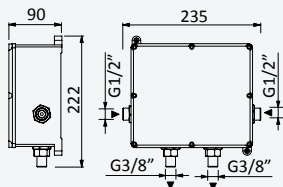

Misturadora electrónica para lavatórios altos, sensor infravermelhos - Breeze

Infrared electronic basin mixer for free-standing basins - Breeze

Mezclador electrónico para lavabo con aumento, detección infrarrojo - Breeze

230V

Cromado • Chrome	130 002 8CR
Night Sky	130 002 8NS
Pure White	130 002 8PW
Morning Mist	130 002 8MM
Gunmetal	130 002 8MG
Sunrise	130 002 8SR
Sunset	130 002 8SS

6.0V

Cromado • Chrome	130 002 7CR
Night Sky	130 002 7NS
Pure White	130 002 7PW
Morning Mist	130 002 7MM
Gunmetal	130 002 7MG
Sunrise	130 002 7SR
Sunset	130 002 7SS