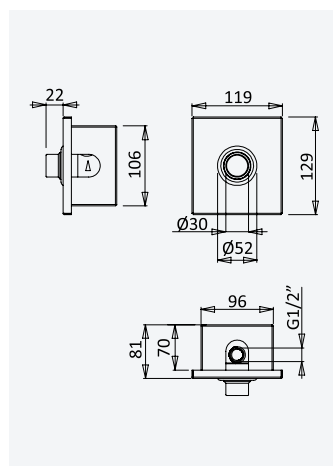

Torneira encastrável temporizada de urinol, com caixa Inox

Concealed self-closing urinal tap, with inox box

Grifo temporizado empotrable para urinário, con caja inox

Cromado • Chrome

143 001 1CR