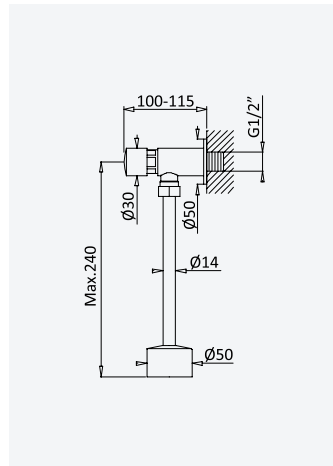

Torneira temporizada de urinol com tubo e espelho

Wall mounted, self-closing urinal tap

Grifo temporizado mural para urinário

Cromado • Chrome

143 000 3CR