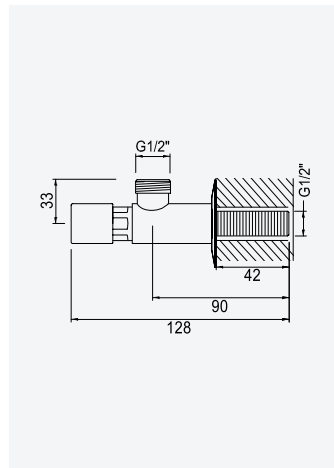

### Torneira temporizada de lavatório à parede

*Wall mounted, self-closing tap*

*Grifo mural de lavabo temporizado*

Cromado • Chrome

140 010 0CR

**Torneira temporizada de duche**

Wall mounted, self-closing shower tap  
Grifo mural de ducha temporizado