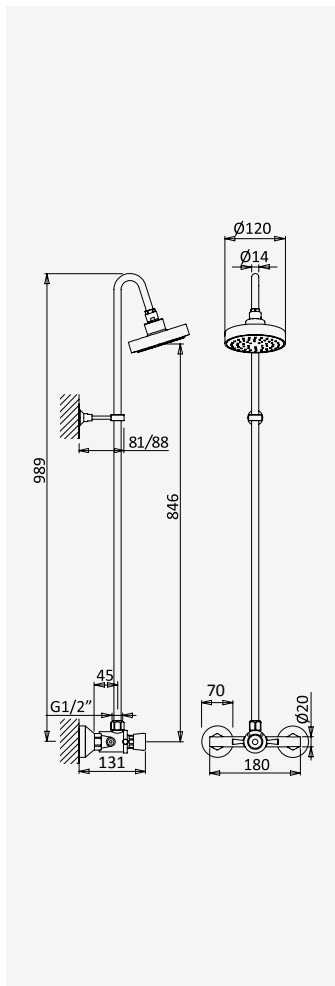

Sistema de ducha temporizado

Shower System for wall mounting with self-closing tap

Sistema de ducha temporizado

Cromado • Chrome

140 340 OCR

Sistema de ducha temporizado, con mezclador

Shower System for wall mounting with self-closing mixer

Sistema de ducha temporizado, con mezclador

Cromado • Chrome

142 001 8CR

EL/TP