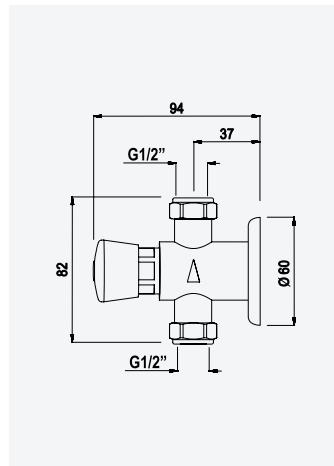

Torneira temporizada de duche

Wall mounted, self-closing shower tap
Grifo mural de ducha temporizado

Cromado • Chrome

142 000 3CR

EL/TP