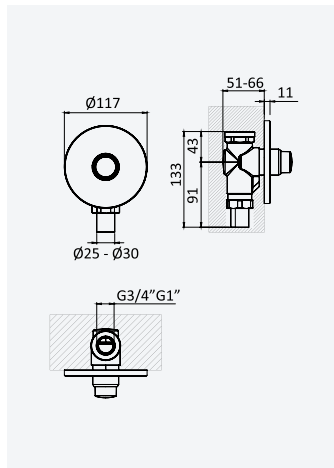

Cromado • Chrome

143 000 5CR

**Torneira encastrável temporizada de urinol, com caixa Inox***Concealed self-closing urinal tap, with inox box**Grifo temporizado empotrable para urinário, con caja inox*

Cromado • Chrome

143 001 1CR

**Fluxómetro encastrável para sanita, 3/4"***Concealed flowmeter for toilet 3/4"**Fluxor empotrable para inodoro, 3/4"*

Cromado • Chrome

144 000 5CR