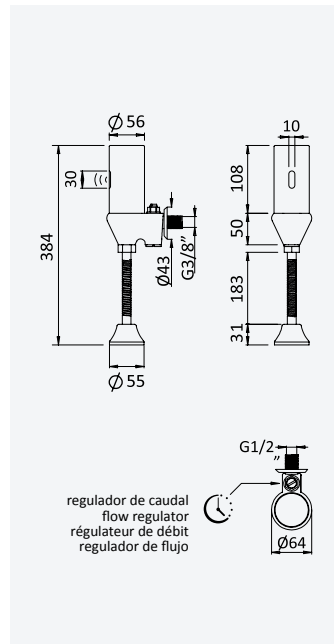

Mechanical mixer with non return valves

Mezclador

Cromado • Chrome	156 743 2CR
------------------	-------------