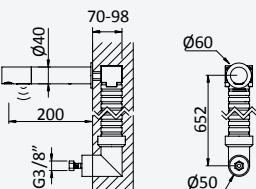

Torneira electrónica de lavatório à parede, sensor infravermelhos - Elo

Wall mounted Infrared electronic basin tap - Elo

Grifo electrónico mural, para lavabo - Elo

230V

Cromado • Chrome	130 010 1CR
Night Sky	130 010 1NS
Pure White	130 010 1PW
Morning Mist	130 010 1MM
Gunmetal	130 010 1MG
Sunrise	130 010 1SR
Sunset	130 010 1SS

200 910 6NO

6.0V

Cromado • Chrome	130 010 0CR
Night Sky	130 010 0NS
Pure White	130 010 0PW
Morning Mist	130 010 0MM
Gunmetal	130 010 0MG
Sunrise	130 010 0SR
Sunset	130 010 0SS

200 910 6NO