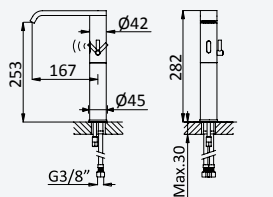

Misturadora electrónica para lavatórios altos, sensor infravermelhos - Breeze

Infrared electronic basin mixer for free-standing basins - Breeze

Mezclador electrónico para lavabo con aumento, detección infrarrojo - Breeze

230V

Cromado • Chrome	130 002 8CR
Night Sky	130 002 8NS
Pure White	130 002 8PW
Morning Mist	130 002 8MM
Gunmetal	130 002 8MG
Sunrise	130 002 8SR
Sunset	130 002 8SS

6.0V

Cromado • Chrome	130 002 7CR
Night Sky	130 002 7NS
Pure White	130 002 7PW
Morning Mist	130 002 7MM
Gunmetal	130 002 7MG
Sunrise	130 002 7SR
Sunset	130 002 7SS