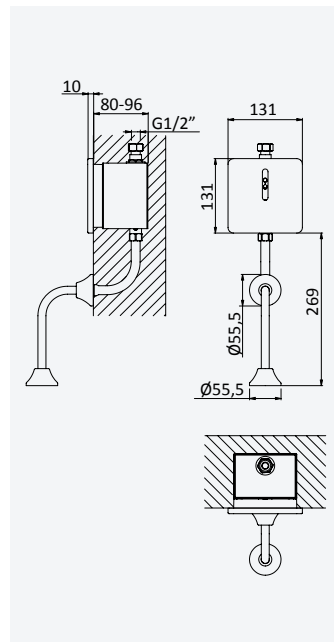

Torneira electrónica encastrável de urinol, sensor infravermelhos

Infrared concealed urinal tap

Grifo empotrable de urinario, infrarrojo electrónico

6.0V Inox • S. Steel

130 610 0IS

230V

Inox • S. Steel

130 610 1IS

EL/TP