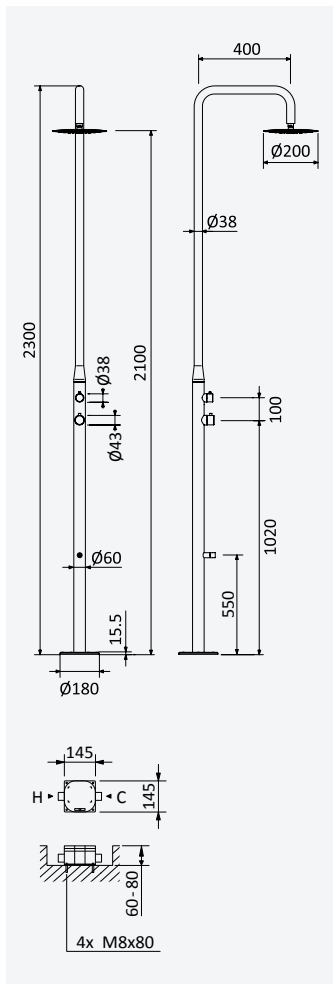

Coluna de chuveiro para exterior em aço inox, com torneira, chuveiro de 200 mm e lava pés - PL30

Stainless steel outdoor shower column, with stop valve, 200 mm showerhead and footwash - PL30

Columna de ducha para exterior, en acero inoxidable, con grifo, rociador 200 mm y lava pies - PL30

Aço Inox Satinado •
Satin Stainless Steel •
Acero Inox Satinado

123 672 3IS

Coluna de chuveiro para exterior em aço inox, com misturador, chuveiro de 200 mm e lava pés - PL30MIX

Stainless steel outdoor shower column, with mixer, 200 mm showerhead and footwash - PL30MIX

Columna de ducha para exterior, en acero inoxidable, con monomando, rociador 200 mm y lava pies - PL30MIX

Aço Inox Satinado •
Satin Stainless Steel •
Acero Inox Satinado

123 672 5IS