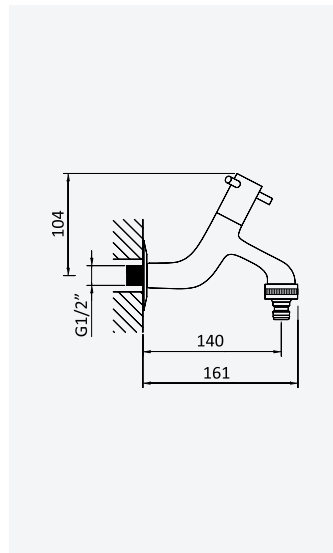

Torneira de jardim - Tribo

Wall tap - Tribo

Grifo para jardín - Tribo

Cromado • Chrome	123 400 1CR
Satinox	123 400 1ST
Night Sky	123 400 1NS
Morning Mist	123 400 1MM