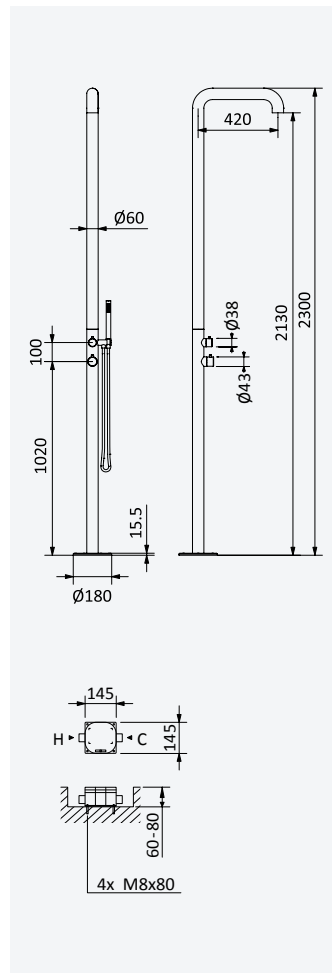

Coluna de chuveiro para exterior em aço inox, com misturador, chuveiro embutido e chuveiro de mão - PL40MIX

Stainless steel outdoor shower column, with mixer, concealed shower-head and handshower - PL40MIX

Columna de ducha para exterior, en acero inoxidable, con monomando, rociador integrado y teleducha - PL40MIX

Aço Inox Satinado •
Satin Stainless Steel •
Acero Inox Satinado

123 672 2IS