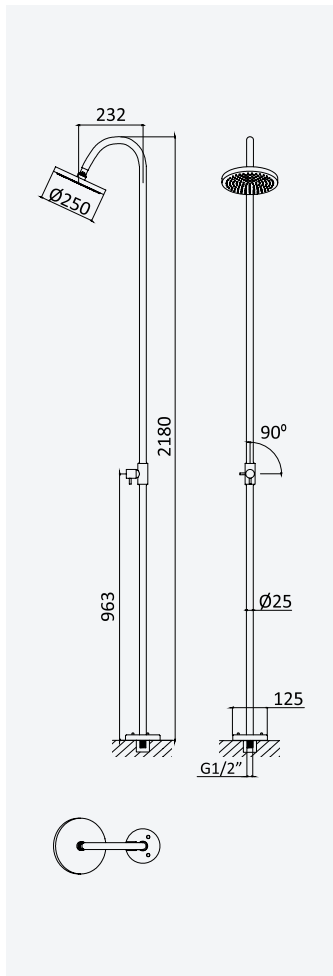

**Torneira de jardim - Rã***Wall tap - Frog**Grifo para jardín - Rana*

Cromado • Chrome	123 400 2CR
Satinox	123 400 2ST

**Coluna de chuveiro para exterior em aço inox, com chuveiro embutido - Amovível - PL1***Stainless steel outdoor shower column, with concealed showerhead - Portable shower - PL1**Columna de ducha para exterior, en acero inoxidable, con rociador integrado - Móvil - PL1*

Aço Inox Satinado • Satin Stainless Steel • Acero Inox Satinado	123 670 1IS
---	-------------

Coluna de chuveiro para exterior em aço inox, com torneira e chuveiro de 250 mm - PL2

Stainless steel outdoor shower column, with stop tap and 250 mm showerhead - PL2

Columna de ducha para exterior, en acero inoxidable, con grifo y rociador 250 mm - PL2

Aço Inox Satinado •
Satin Stainless Steel •
Acero Inox Satinado

123 670 2IS

Coluna de chuveiro para exterior em aço inox, com torneira, chuveiro de 200 mm e lava pés - PL30

Stainless steel outdoor shower column, with stop valve, 200 mm showerhead and footwash - PL30

Columna de ducha para exterior, en acero inoxidable, con grifo, rociador 200 mm y lava pies - PL30

Aço Inox Satinado •
Satin Stainless Steel •
Acero Inox Satinado