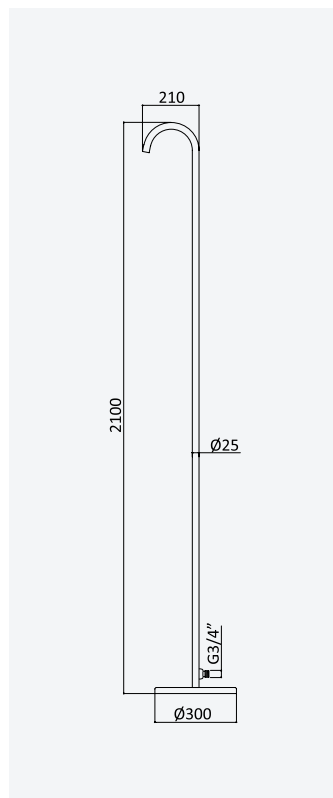

Coluna de chuveiro para exterior em aço inox, com chuveiro embutido - Amovível - PL1

Stainless steel outdoor shower column, with concealed showerhead - Portable shower - PL1

Columna de ducha para exterior, en acero inoxidable, con rociador integrado - Móvil - PL1

Aço Inox Satinado • Satin Stainless Steel • Acero Inox Satinado	123 670 1IS