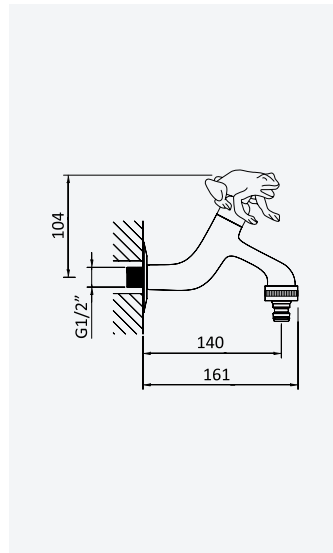

Torneira de jardim - Rã

Wall tap - Frog

Grifo para jardín - Rana

Cromado • Chrome	123 400 2CR
Satinox	123 400 2ST