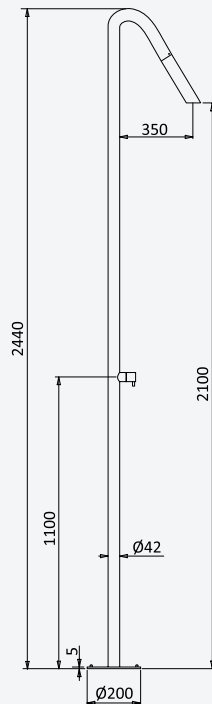

Coluna de chuveiro para exterior em aço inox, com torneira e chuveiro embutido - PL20

Stainless steel outdoor shower column, with stop tap and concealed showerhead - PL20

Columna de ducha para exterior, en acero inoxidable, con grifo y rociador integrado - PL20

Aço Inox Polido •
Bright Polished Stainless Steel • 123 671 6IP
Acero Inox Pulido

Coluna de chuveiro para exterior em aço inox, com misturador e chuveiro embutido - PL20MIX

Stainless steel outdoor shower column, with mixer and concealed showerhead - PL20MIX

Columna de ducha para exterior, en acero inoxidable, con monomando y rociador integrado - PL20MIX

Aço Inox Polido •
Bright Polished Stainless Steel • 123 671 7IP
Acero Inox Pulido

Coluna de chuveiro para exterior em aço inox, com torneira temporizada

Stainless steel outdoor shower column, with self-closing tap

Columna de ducha para exterior, en acero inoxidable, con grifo temporizado

Aço Inox Satinado •
Satin Stainless Steel • 123 671 1IS
Acero Inox Satinado