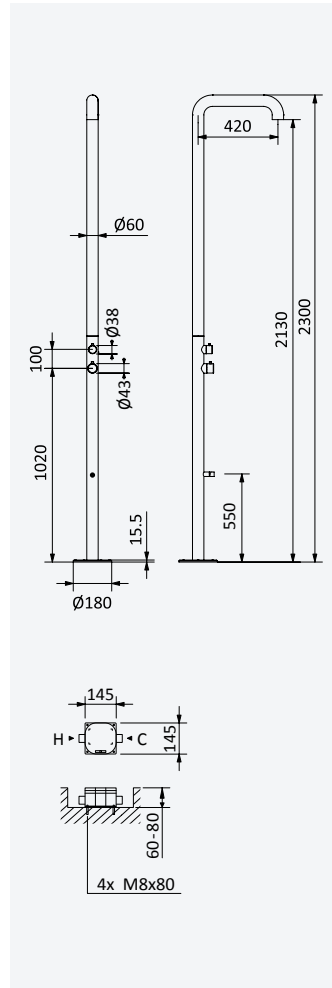

Coluna de chuveiro para exterior em aço inox, com misturador, chuveiro embutido e lava pés - PL41MIX

Stainless steel outdoor shower column, with mixer, concealed shower-head and footwash - PL41MIX

Columna de ducha para exterior, en acero inoxidable, con monomando, rociador integrado y lava pies - PL41MIX

Aço Inox Satinado •
Satin Stainless Steel •
Acero Inox Satinado

123 672 1IS