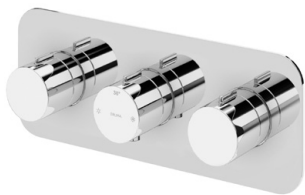

Misturadora termostática embutida horizontal, com 2 saídas

Concealed thermostatic mixer horizontal, with 2 outlets

Mezclador termostático empotrable horizontal, con 2 salidas

Cromado • Chrome	184 440 2CR
Night Sky	184 440 2NS
Pure White	184 440 2PW
Morning Mist	184 440 2MM
Gunmetal	184 440 2MG
Sunrise	184 440 2SR
Sunset	184 440 2SS

INT 610 1NO

Misturadora termostática embutida horizontal, com 3 saídas

Concealed thermostatic mixer horizontal, with 3 outlets

Mezclador termostático empotrable horizontal, con 3 salidas

Cromado • Chrome	184 450 2CR
Night Sky	184 450 2NS
Pure White	184 450 2PW
Morning Mist	184 450 2MM
Gunmetal	184 450 2MG
Sunrise	184 450 2SR
Sunset	184 450 2SS

INT 610 2NO

Misturadora termostática embutida, com 4 saídas

Concealed thermostatic mixer, with 4 outlets

Mezclador termostático empotrable, con 4 salidas

Cromado • Chrome	184 140 1CR
Night Sky	184 140 1NS
Pure White	184 140 1PW
Morning Mist	184 140 1MM
Gunmetal	184 140 1MG
Sunrise	184 140 1SR
Sunset	184 140 1SS

INT 620 1NO

Misturadora termostática embutida, com 5 saídas

Concealed thermostatic mixer, with 5 outlets

Mezclador termostático empotrable, con 5 salidas

Cromado • Chrome	184 150 1CR
Night Sky	184 150 1NS
Pure White	184 150 1PW
Morning Mist	184 150 1MM
Gunmetal	184 150 1MG
Sunrise	184 150 1SR
Sunset	184 150 1SS

INT 620 2NO

Misturadora termostática embutida, com 6 saídas

Concealed thermostatic mixer, with 6 outlets

Mezclador termostático empotrable, con 6 salidas

Cromado • Chrome	184 160 1CR
Night Sky	184 160 1NS
Pure White	184 160 1PW
Morning Mist	184 160 1MM
Gunmetal	184 160 1MG
Sunrise	184 160 1SR
Sunset	184 160 1SS

INT 620 3NO