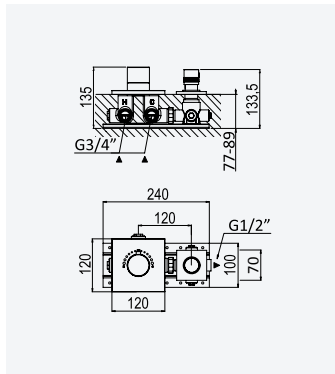

Misturadora termostática embutida, com 1 saída - 40 l/min

Concealed thermostatic mixer with 1 outlet - 40 l/min

Termostato empotrable con 1 salida - 40 l/min

Cromado • Chrome	179 160 1CR
Night Sky	179 160 1NS
Pure White	179 160 1PW
Morning Mist	179 160 1MM
Gunmetal	179 160 1MG
Sunrise	179 160 1SR
Sunset	179 160 1SS