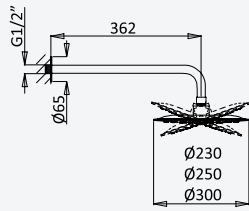

BRUMA AirEcoDrop