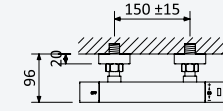

Misturadora termostática de duche

Thermostatic shower mixer

Termostato de ducha

Cromado • Chrome	185 110 2CR
Night Sky	185 110 2NS
Pure White	185 110 2PW
Morning Mist	185 110 2MM
Gunmetal	185 110 2MG
Sunrise	185 110 2SR
Sunset	185 110 2SS

Opção: Com rampa de duche Flat

Option: With shower rail Flat

Opción: Con barra de ducha Flat

Cromado • Chrome	185 117 2CR
Night Sky	185 117 2NS
Pure White	185 117 2PW
Morning Mist	185 117 2MM
Gunmetal	185 117 2MG
Sunrise	185 117 2SR
Sunset	185 117 2SS