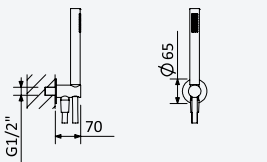

INT 640 2NO

BRUMA AirEcoDrop

BRUMA AirEcoDrop

Sistema embutido de duche termostático com chuveiro de parede Ø250 mm em inox e kit de chuveiro mão separado Elo

Thermostatic concealed shower set with inox shower head Ø250 mm and separate Elo handshower set