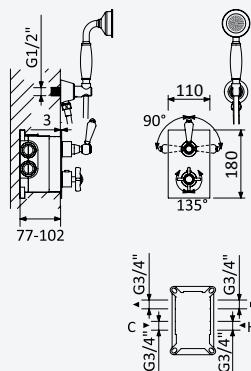

Misturadora termostática embutida, com 2 saídas

Concealed thermostatic mixer, with 2 outlets

Mezclador termostático empotrable, con 2 salidas

Cromado • Chrome	180 170 1CR
Night Sky	180 170 1NS
Latão Envelhecido • Old Brass • Latón Viejo	180 170 1LE
Ouro 24kt • Gold 24kt • Oro 24kt	180 170 1OR

INT 600 2NO

Misturadora termostática embutida, com 3 saídas

Concealed thermostatic mixer, with 3 outlets

Mezclador termostático empotrable, con 3 salidas

Cromado • Chrome	180 140 1CR
Night Sky	180 140 1NS
Latão Envelhecido • Old Brass • Latón Viejo	180 140 1LE
Ouro 24kt • Gold 24kt • Oro 24kt	180 140 1OR

INT 600 3NO

Sistema termostático embutido de duche com chuveiro de parede Ø200 mm em latão e kit de chuveiro mão separado

Thermostatic concealed shower set with brass shower head Ø200 mm and separate handshower set

Sistema de ducha termostático empotrado con alcachofa de ducha Ø200 mm en latón y set de ducha de mano separado

Cromado • Chrome	117 360 2CR
Night Sky	117 360 2NS
Latão Envelhecido • Old Brass • Latón Viejo	117 360 2LE
Ouro 24kt • Gold 24kt • Oro 24kt	117 360 2OR

INT 600 2NO