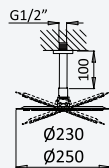

INT 600 2NO

BRUMA AirEcoDrop

38°

BRUMA AirEcoDrop

BRUMA AirEcoDrop

BRUMA

Sistema termostático embutido de duche com chuveiro de parede Ø230 mm em ABS e kit de chuveiro mão Elo

Thermostatic concealed shower set with ABS shower head Ø230 mm and Elo handshower set