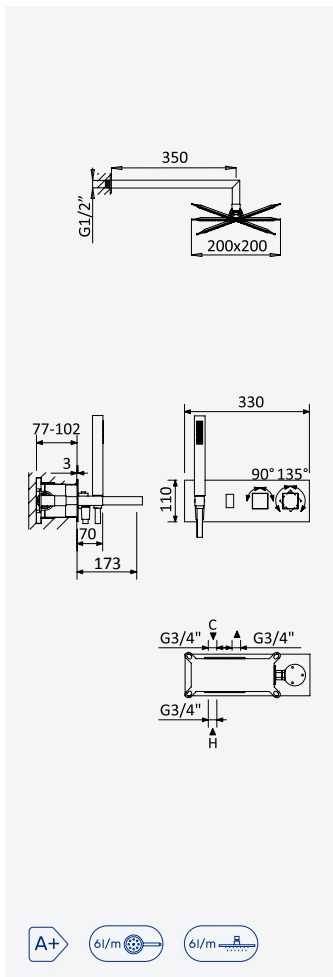

A+

Sistema termostático embutido de banheira com chuveiro de parede 250x250 mm, chuveiro mão Quadra e válvula com bica de enchimento para banheira

Thermostatic concealed bath-shower set with shower head 250x250 mm, Quadra handshower set and bath filler with waste and overflow