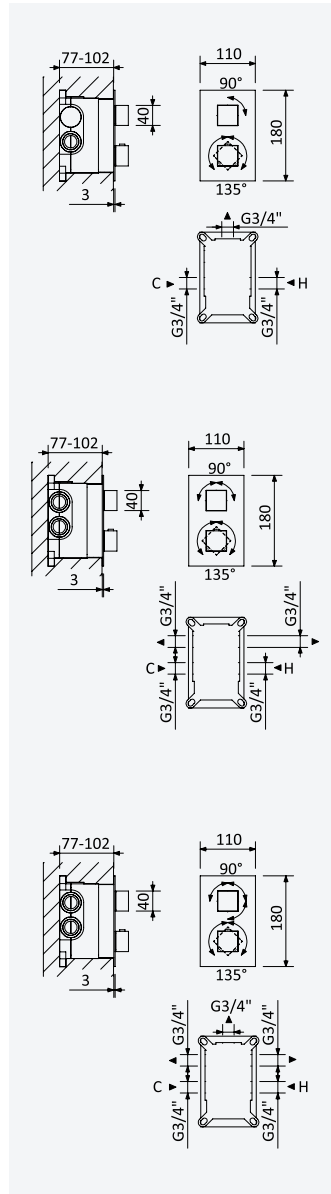

Misturadora termostática embutida, com 1 saída

Concealed thermostatic mixer, with 1 outlet

Mezclador termostático empotrable, con 1 salida

Cromado • Chrome	185 160 2CR
Night Sky	185 160 2NS
Pure White	185 160 2PW
Morning Mist	185 160 2MM
Gunmetal	185 160 2MG
Sunrise	185 160 2SR
Sunset	185 160 2SS

INT 600 1NO

Misturadora termostática embutida, com 2 saídas

Concealed thermostatic mixer, with 2 outlets

Mezclador termostático empotrable, con 2 salidas

Cromado • Chrome	185 170 2CR
Night Sky	185 170 2NS
Pure White	185 170 2PW
Morning Mist	185 170 2MM
Gunmetal	185 170 2MG
Sunrise	185 170 2SR
Sunset	185 170 2SS

INT 600 2NO

Misturadora termostática embutida, com 3 saídas

Concealed thermostatic mixer, with 3 outlets

Mezclador termostático empotrable, con 3 salidas

Cromado • Chrome	185 140 2CR
Night Sky	185 140 2NS
Pure White	185 140 2PW
Morning Mist	185 140 2MM
Gunmetal	185 140 2MG
Sunrise	185 140 2SR
Sunset	185 140 2SS

INT 600 3NO

Misturadora termostática embutida horizontal, com 2 saídas

Concealed thermostatic mixer horizontal, with 2 outlets

Mezclador termostático empotrable horizontal, con 2 salidas

Cromado • Chrome	185 440 2CR
Night Sky	185 440 2NS
Pure White	185 440 2PW
Morning Mist	185 440 2MM
Gunmetal	185 440 2MG
Sunrise	185 440 2SR
Sunset	185 440 2SS

INT 610 1NO

Misturadora termostática embutida horizontal, com 3 saídas

Concealed thermostatic mixer horizontal, with 3 outlets

Mezclador termostático empotrable horizontal, con 3 salidas

Cromado • Chrome	185 450 2CR
Night Sky	185 450 2NS
Pure White	185 450 2PW
Morning Mist	185 450 2MM
Gunmetal	185 450 2MG
Sunrise	185 450 2SR
Sunset	185 450 2SS

INT 610 2NO