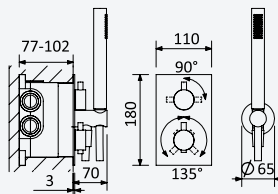

BRUMA AirEcoDrop