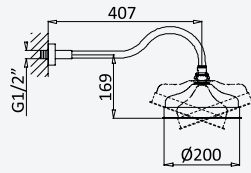

Sistema termostático embutido de banheira com chuveiro de parede Ø200 mm em latão, kit de chuveiro mão e bica de banheira
Thermostatic concealed bath/shower set with brass shower head Ø200 mm, handshower set and wall spout

Sistema de baño y ducha termostático empotrado con alcachofa de ducha Ø200 mm en latón, set de ducha de mano y caño mural

Cromado • Chrome	180 360 1CR
Night Sky	180 360 1NS
Latão Envelhecido • Old Brass • Latón Viejo	180 360 1LE
Ouro 24kt • Gold 24kt • Oro 24kt	180 360 1OR

INT 600 3NO