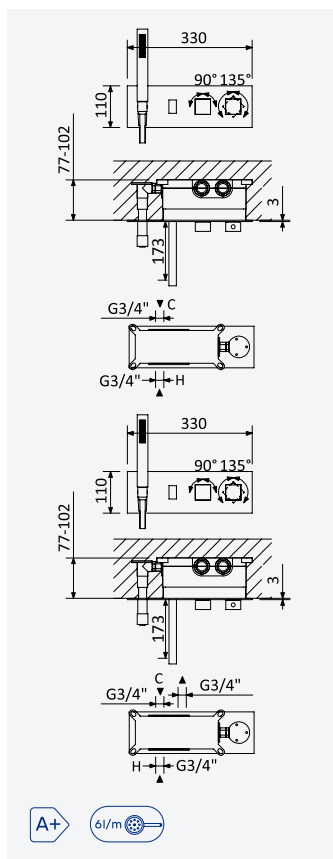

BRUMA AirEcoDrop

Misturadora termostática embutida com bica de banheira e chuveiro de mão Quadra

Thermostatic concealed mixer with bath spout and handshower set Quadra

Mezclador termostático empotrable con caño de bañera y set de ducha de mano Quadra

Cromado • Chrome	185 461 2CR
Night Sky	185 461 2NS
Pure White	185 461 2PW
Morning Mist	185 461 2MM
Gunmetal	185 461 2MG
Sunrise	185 461 2SR
Sunset	185 461 2SS

Misturadora termostática embutida de 3 saídas, com bica de banheira e chuveiro de mão Quadra

Thermostatic concealed 3 outlets mixer, with bath spout and handshower set Quadra

Mezclador termostático empotrable de 3 salidas con caño de bañera y set de ducha de mano Quadra

Cromado • Chrome	185 471 2CR
Night Sky	185 471 2NS
Pure White	185 471 2PW
Morning Mist	185 471 2MM
Gunmetal	185 471 2MG
Sunrise	185 471 2SR
Sunset	185 471 2SS

Sistema embutido de duche termostático com chuveiro de parede 200x200 mm em ABS

Thermostatic concealed shower set with ABS shower head 200x200 mm

Sistema de ducha termostático empotrado con alcachofa de ducha 200x200 mm em ABS

Cromado • Chrome	185 781 2CR
Night Sky	185 781 2NS
Pure White	185 781 2PW
Morning Mist	185 781 2MM
Gunmetal	185 781 2MG
Sunrise	185 781 2SR
Sunset	185 781 2SS

← 200x200 →

Opção: Chuveiro fixo UltraThin com 250 x 250 mm em inox

Option: UltraThin Inox shower head 250 x 250 mm

Opción: Alcachofa de ducha UltraThin 250 x 250 mm em inox

Cromado • Chrome	185 782 2CR
Night Sky	185 782 2NS
Pure White	185 782 2PW
Morning Mist	185 782 2MM
Gunmetal	185 782 2MG
Sunrise	185 782 2SR
Sunset	185 782 2SS

← 250x250 →

Sistema embutido de duche termostático com chuveiro de tecto 250x250 mm em Inox e braço 100 mm

Thermostatic concealed shower set with Inox shower head 250x250 mm with ceiling shower arm 100 mm

Sistema de ducha termostático empotrado con alcachofa de ducha 250x250 mm em Inox, brazo de techo 100 mm

Cromado • Chrome	185 561 2CR
Night Sky	185 561 2NS
Pure White	185 561 2PW
Morning Mist	185 561 2MM
Gunmetal	185 561 2MG
Sunrise	185 561 2SR
Sunset	185 561 2SS

← 250x250 →