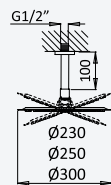

BRUMA AirEcoDrop