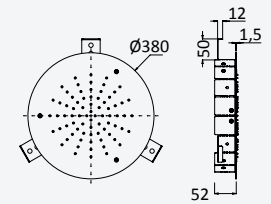

Opção: Chuveiro em INOX, de embutir no tecto Ø380 mm (Chuva)

Option: Steel shower head for ceiling installation, Ø380 mm (Rain)

- Cromado • Chrome 138 424 1CR
- Satinox 138 424 1ST
- Night Sky 138 424 1NS
- Pure White 138 424 1PW
- Morning Mist 138 424 1MM

INT 630 1NO