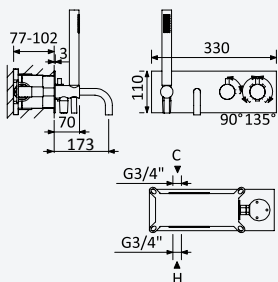

Misturadora termostática embutida com bica de banheira e chuveiro de mão Elo

Thermostatic concealed mixer with bath spout and handshower set Elo

Mezclador termostático empotrable con caño de bañera y set de ducha de mano Elo

Cromado • Chrome	138 460 1CR
Satinox	138 460 1ST
Night Sky	138 460 1NS
Pure White	138 460 1PW
Morning Mist	138 460 1MM
Gunmetal	138 460 1MG
Sunrise	138 460 1SR
Sunset	138 460 1SS

INT 640 1NO

Misturadora termostática embutida de 3 saídas, com bica de banheira e chuveiro de mão Elo

Thermostatic concealed 3 outlets mixer, with bath spout and handshower set Elo

Mezclador termostático empotrable de 3 salidas con caño de bañera y set de ducha de mano Elo

Cromado • Chrome	138 470 1CR
Satinox	138 470 1ST
Night Sky	138 470 1NS
Pure White	138 470 1PW
Morning Mist	138 470 1MM
Gunmetal	138 470 1MG
Sunrise	138 470 1SR
Sunset	138 470 1SS

INT 640 2NO