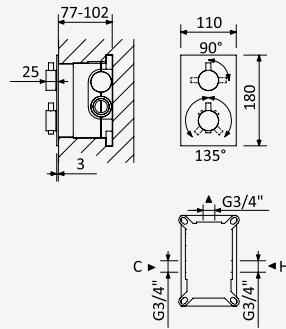

Misturadora termostática embutida, com 1 saída

Concealed thermostatic mixer, with 1 outlet

Mezclador termostático empotrable, con 1 salida

Cromado • Chrome	138 160 1CR
Satinox	138 160 1ST
Night Sky	138 160 1NS
Pure White	138 160 1PW
Morning Mist	138 160 1MM
Gunmetal	138 160 1MG
Sunrise	138 160 1SR
Sunset	138 160 1SS

INT 600 1NO

Misturadora termostática embutida, com 2 saídas

Concealed thermostatic mixer, with 2 outlets

Mezclador termostático empotrable, con 2 salidas

Cromado • Chrome	138 170 1CR
Satinox	138 170 1ST
Night Sky	138 170 1NS
Pure White	138 170 1PW
Morning Mist	138 170 1MM
Gunmetal	138 170 1MG
Sunrise	138 170 1SR
Sunset	138 170 1SS

INT 600 2NO

Misturadora termostática embutida, com 3 saídas

Concealed thermostatic mixer, with 3 outlets

Mezclador termostático empotrable, con 3 salidas

Cromado • Chrome	138 140 1CR
Satinox	138 140 1ST
Night Sky	138 140 1NS
Pure White	138 140 1PW
Morning Mist	138 140 1MM
Gunmetal	138 140 1MG
Sunrise	138 140 1SR
Sunset	138 140 1SS

INT 600 3NO

Misturadora termostática embutida de 2 saídas, com chuveiro de mão Elo

Thermostatic concealed 2 outlets mixer, with handshower set Elo

Mezclador termostático empotrable de 2 salidas, con set de ducha de mano Elo

Cromado • Chrome	138 440 1CR
Satinox	138 440 1ST
Night Sky	138 440 1NS
Pure White	138 440 1PW
Morning Mist	138 440 1MM
Gunmetal	138 440 1MG
Sunrise	138 440 1SR
Sunset	138 440 1SS

INT 630 1NO

Misturadora termostática embutida de 3 saídas, com chuveiro de mão Elo

Thermostatic concealed 3 outlets mixer, with handshower set Elo

Mezclador termostático empotrable de 3 salidas, con set de ducha de mano Elo

Cromado • Chrome	138 450 1CR
Satinox	138 450 1ST
Night Sky	138 450 1NS
Pure White	138 450 1PW
Morning Mist	138 450 1MM
Gunmetal	138 450 1MG
Sunrise	138 450 1SR
Sunset	138 450 1SS

INT 630 2NO