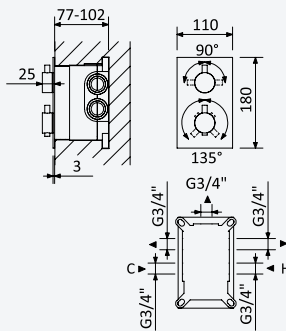

Misturadora termostática embutida, com 1 saída

Concealed thermostatic mixer, with 1 outlet

Mezclador termostático empotrable, con 1 salida

Cromado • Chrome	138 160 1CR
Satinox	138 160 1ST
Night Sky	138 160 1NS
Pure White	138 160 1PW
Morning Mist	138 160 1MM
Gunmetal	138 160 1MG
Sunrise	138 160 1SR
Sunset	138 160 1SS

INT 600 1NO

Misturadora termostática embutida, com 2 saídas

Concealed thermostatic mixer, with 2 outlets

Mezclador termostático empotrable, con 2 salidas

Cromado • Chrome	138 170 1CR
Satinox	138 170 1ST
Night Sky	138 170 1NS
Pure White	138 170 1PW
Morning Mist	138 170 1MM
Gunmetal	138 170 1MG
Sunrise	138 170 1SR
Sunset	138 170 1SS

INT 600 2NO

Misturadora termostática embutida, com 3 saídas

Concealed thermostatic mixer, with 3 outlets

Mezclador termostático empotrable, con 3 salidas

Cromado • Chrome	138 140 1CR
Satinox	138 140 1ST
Night Sky	138 140 1NS
Pure White	138 140 1PW
Morning Mist	138 140 1MM
Gunmetal	138 140 1MG
Sunrise	138 140 1SR
Sunset	138 140 1SS

INT 600 3NO

Misturadora termostática embutida de 2 saídas, com chuveiro de mão Elo

Thermostatic concealed 2 outlets mixer, with handshower set Elo

Mezclador termostático empotrable de 2 salidas, con set de ducha de mano Elo

Cromado • Chrome	138 440 1CR
Satinox	138 440 1ST
Night Sky	138 440 1NS
Pure White	138 440 1PW
Morning Mist	138 440 1MM
Gunmetal	138 440 1MG
Sunrise	138 440 1SR
Sunset	138 440 1SS

INT 630 1NO

Misturadora termostática embutida de 3 saídas, com chuveiro de mão Elo

Thermostatic concealed 3 outlets mixer, with handshower set Elo

Mezclador termostático empotrable de 3 salidas, con set de ducha de mano Elo

Cromado • Chrome	138 450 1CR
Satinox	138 450 1ST
Night Sky	138 450 1NS
Pure White	138 450 1PW
Morning Mist	138 450 1MM
Gunmetal	138 450 1MG
Sunrise	138 450 1SR
Sunset	138 450 1SS

INT 630 2NO