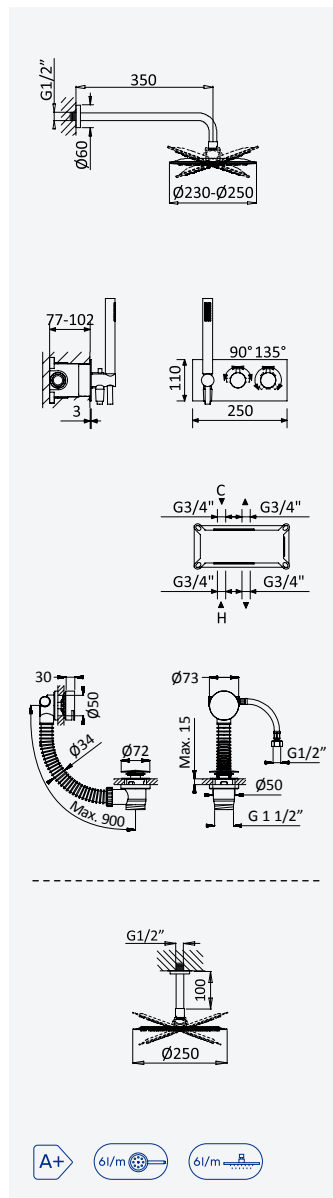

BRUMA AirEcoDrop

BRUMA

Sistema termostático embutido de duche com chuveiro de parede Ø250 mm em Inox, 3 jets e kit de chuveiro mão Elo

Thermostatic concealed shower set with Inox shower head Ø250 mm, 3 jets and handshower set Elo