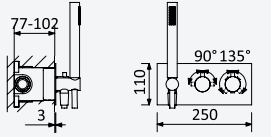

Opção: Chuveiro em INOX, de embutir no tecto 500x500 mm (Chuva)

Option: Steel shower head for ceiling installation, 500x500 mm (Rain)

- Cromado • Chrome 138 422 1CR
- Satinox 138 422 1ST
- Night Sky 138 422 1NS
- Pure White 138 422 1PW
- Morning Mist 138 422 1MM

INT 630 1NO