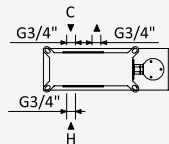

BRUMA AirEcoDrop