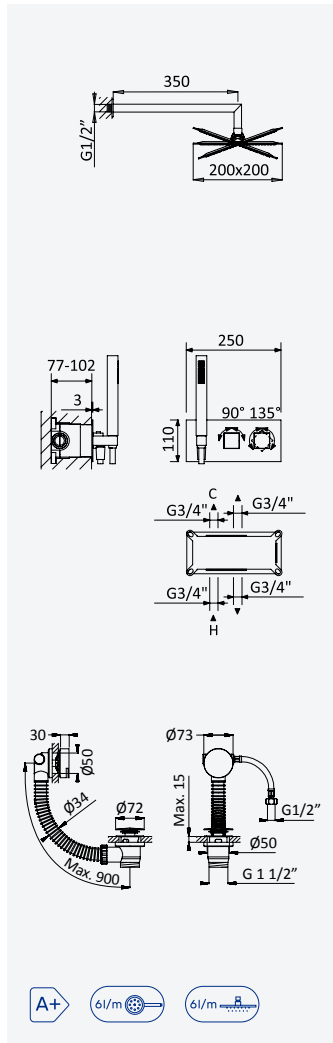

Sistema termostático embutido de banheira com chuveiro de parede 200x200 mm em ABS, kit de chuveiro mão Quadra e válvula com bica de enchimento para banheira

Thermostatic concealed bath-shower set with ABS shower head 200x200 mm, Quadra handshower set and bath filler with waste and overflow

Sistema de baño y ducha termostático empotrado con alcachofa de ducha 200x200 mm en ABS, set de ducha de mano Quadra y sistema de llenado y vaciado para bañeras

Cromado • Chrome	185 370 2CR
Night Sky	185 370 2NS
Pure White	185 370 2PW
Morning Mist	185 370 2MM
Gunmetal	185 370 2MG
Sunrise	185 370 2SR
Sunset	185 370 2SS

INT 630 2NO