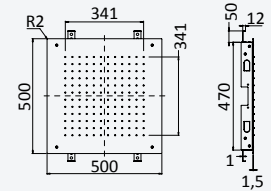

Opção: Chuveiro em INOX, de embutir no tecto 380x380 mm (Chuva)

Option: Steel shower head for ceiling installation, 380x380 mm (Rain)

- Cromado • Chrome 138 423 1CR
- Satinox 138 423 1ST
- Night Sky 138 423 1NS
- Pure White 138 423 1PW
- Morning Mist 138 423 1MM

INT 630 1NO