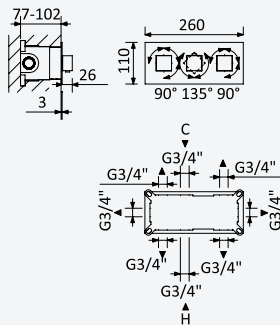

Misturadora termostática embutida, com 4 saídas

Concealed thermostatic mixer, with 4 outlets

Mezclador termostático empotrable, con 4 salidas

Cromado • Chrome	185 140 1CR
Night Sky	185 140 1NS
Pure White	185 140 1PW
Morning Mist	185 140 1MM
Gunmetal	185 140 1MG
Sunrise	185 140 1SR
Sunset	185 140 1SS

INT 620 1NO

Misturadora termostática embutida, com 5 saídas

Concealed thermostatic mixer, with 5 outlets

Mezclador termostático empotrable, con 5 salidas

Cromado • Chrome	185 150 1CR
Night Sky	185 150 1NS
Pure White	185 150 1PW
Morning Mist	185 150 1MM
Gunmetal	185 150 1MG
Sunrise	185 150 1SR
Sunset	185 150 1SS

INT 620 2NO

Misturadora termostática embutida, com 6 saídas

Concealed thermostatic mixer, with 6 outlets

Mezclador termostático empotrable, con 6 salidas

Cromado • Chrome	185 160 1CR
Night Sky	185 160 1NS
Pure White	185 160 1PW
Morning Mist	185 160 1MM
Gunmetal	185 160 1MG
Sunrise	185 160 1SR
Sunset	185 160 1SS

INT 620 3NO

Misturadora termostática embutida de 2 saídas, com chuveiro de mão Quadra

Thermostatic concealed 2 outlets mixer, with handshower set Quadra

Mezclador termostático empotrable de 2 salidas, con set de ducha de mano Quadra

Cromado • Chrome	185 441 2CR
Night Sky	185 441 2NS
Pure White	185 441 2PW
Morning Mist	185 441 2MM
Gunmetal	185 441 2MG
Sunrise	185 441 2SR
Sunset	185 441 2SS

INT 630 1NO

Misturadora termostática embutida de 3 saídas, com chuveiro de mão Quadra

Thermostatic concealed 3 outlets mixer, with handshower set Quadra

Mezclador termostático empotrable de 3 salidas, con set de ducha de mano Quadra

Cromado • Chrome	185 451 2CR
Night Sky	185 451 2NS
Pure White	185 451 2PW
Morning Mist	185 451 2MM
Gunmetal	185 451 2MG
Sunrise	185 451 2SR
Sunset	185 451 2SS

INT 630 2NO