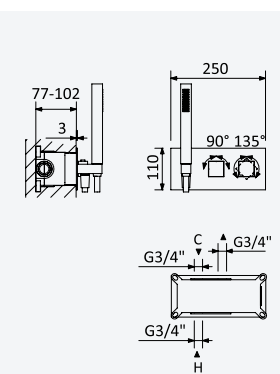

Misturadora termostática embutida, com 4 saídas

Concealed thermostatic mixer, with 4 outlets

Mezclador termostático empotrable, con 4 salidas

Cromado • Chrome	185 140 1CR
Night Sky	185 140 1NS
Pure White	185 140 1PW
Morning Mist	185 140 1MM
Gunmetal	185 140 1MG
Sunrise	185 140 1SR
Sunset	185 140 1SS

INT 620 1NO

Misturadora termostática embutida, com 5 saídas

Concealed thermostatic mixer, with 5 outlets

Mezclador termostático empotrable, con 5 salidas

Cromado • Chrome	185 150 1CR
Night Sky	185 150 1NS
Pure White	185 150 1PW
Morning Mist	185 150 1MM
Gunmetal	185 150 1MG
Sunrise	185 150 1SR
Sunset	185 150 1SS

INT 620 2NO

Misturadora termostática embutida, com 6 saídas

Concealed thermostatic mixer, with 6 outlets

Mezclador termostático empotrable, con 6 salidas

Cromado • Chrome	185 160 1CR
Night Sky	185 160 1NS
Pure White	185 160 1PW
Morning Mist	185 160 1MM
Gunmetal	185 160 1MG
Sunrise	185 160 1SR
Sunset	185 160 1SS

INT 620 3NO

Misturadora termostática embutida de 2 saídas, com chuveiro de mão Quadra

Thermostatic concealed 2 outlets mixer, with handshower set Quadra

Mezclador termostático empotrable de 2 salidas, con set de ducha de mano Quadra

Cromado • Chrome	185 441 2CR
Night Sky	185 441 2NS
Pure White	185 441 2PW
Morning Mist	185 441 2MM
Gunmetal	185 441 2MG
Sunrise	185 441 2SR
Sunset	185 441 2SS

INT 630 1NO

Misturadora termostática embutida de 3 saídas, com chuveiro de mão Quadra

Thermostatic concealed 3 outlets mixer, with handshower set Quadra

Mezclador termostático empotrable de 3 salidas, con set de ducha de mano Quadra

Cromado • Chrome	185 451 2CR
Night Sky	185 451 2NS
Pure White	185 451 2PW
Morning Mist	185 451 2MM
Gunmetal	185 451 2MG
Sunrise	185 451 2SR
Sunset	185 451 2SS

INT 630 2NO