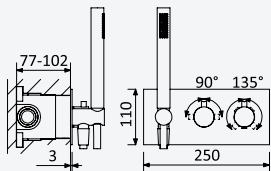

Sistema termostático embutido de duche com chuveiro de tecto (Chuva/Cascata) e chuveiro mão

Thermostatic concealed shower set with overhead shower (Rain/Cascade) and handshower set

Sistema de ducha termostático empotrado con ducha instalación en el techo (Lluvia/Cascada) y set de ducha de mano

- Cromado • Chrome 138 421 1CR
- Satinox 138 421 1ST
- Night Sky 138 421 1NS
- Pure White 138 421 1PW
- Morning Mist 138 421 1MM

INT 630 2NO

Opção: Chuveiro em INOX, de embutir no tecto 500x500 mm (Chuva)

Option: Steel shower head for ceiling installation, 500x500 mm (Rain)

- Cromado • Chrome 138 422 1CR
- Satinox 138 422 1ST
- Night Sky 138 422 1NS
- Pure White 138 422 1PW
- Morning Mist 138 422 1MM

INT 630 1NO

Opção: Chuveiro em INOX, de embutir no tecto 380x380 mm (Chuva)

Option: Steel shower head for ceiling installation, 380x380 mm (Rain)

- Cromado • Chrome 138 423 1CR
- Satinox 138 423 1ST
- Night Sky 138 423 1NS
- Pure White 138 423 1PW
- Morning Mist 138 423 1MM

INT 630 1NO

Opção: Chuveiro em INOX, de embutir no tecto Ø380 mm (Chuva)

Option: Steel shower head for ceiling installation, Ø380 mm (Rain)

- Cromado • Chrome 138 424 1CR
- Satinox 138 424 1ST
- Night Sky 138 424 1NS
- Pure White 138 424 1PW
- Morning Mist 138 424 1MM

INT 630 1NO