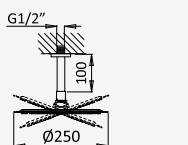

INT 640 2NO

BRUMA AirEcoDrop

BRUMA AirEcoDrop

Sistema embutido de duche termostático com chuveiro de parede Ø250 mm em inox e kit de chuveiro mão separado Elo

Thermostatic concealed shower set with inox shower head Ø250 mm and separate Elo handshower set