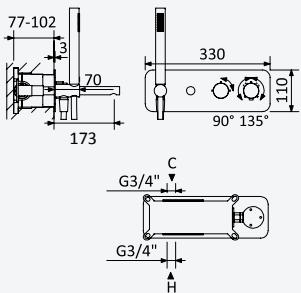

Misturadora termostática embutida de 3 saídas, com bica de banheira e chuveiro de mão Elo

Thermostatic concealed 3 outlets mixer, with bath spout and handshower set Elo

Mezclador termostático empotrable de 3 salidas con caño de bañera y set de ducha de mano Elo

Cromado • Chrome	184 470 1CR
Night Sky	184 470 1NS
Pure White	184 470 1PW
Morning Mist	184 470 1MM
Gunmetal	184 470 1MG
Sunrise	184 470 1SR
Sunset	184 470 1SS

INT 640 2NO