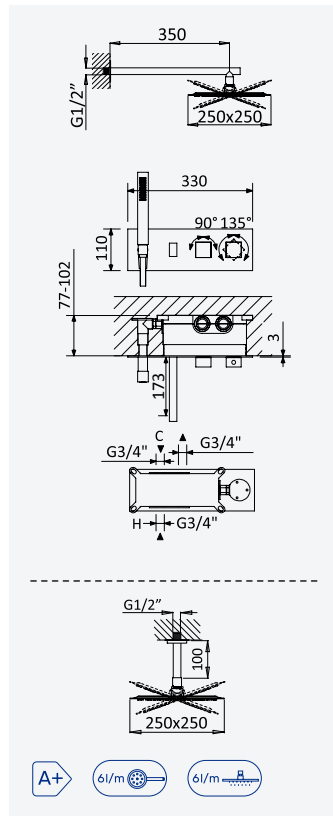

BRUMA AirEcoDrop

BRUMA

Sistema termostático embutido de banheira com chuveiro de parede 250x250 mm, kit de chuveiro mão Quadra e bica de banheira

Thermostatic concealed bath-shower set with shower head 250x250 mm, Quadra handshower set and bath spout

Sistema de baño y ducha termostático empotrado con alcachofa de ducha 250x250 mm, set de ducha de mano Quadra y caño de bañera

	Cromado • Chrome	185 311 2CR
	Night Sky	185 311 2NS
	Pure White	185 311 2PW
	Morning Mist	185 311 2MM
	Gunmetal	185 311 2MG
	Sunrise	185 311 2SR
	Sunset	185 311 2SS

INT 640 2NO

Opção: Chuveiro fixo de tecto 250x250 mm em inox e braço 100 mm

Option: Inox shower head 250x250 mm with ceiling shower arm 100 mm

Opción: Alcachofa de ducha 250x250 mm en inox con brazo de techo 100 mm

	Cromado • Chrome	185 341 2CR
	Night Sky	185 341 2NS
	Pure White	185 341 2PW
	Morning Mist	185 341 2MM
	Gunmetal	185 341 2MG
	Sunrise	185 341 2SR
	Sunset	185 341 2SS

INT 640 2NO

Conjunto de duche com curva de saída, bicha Lux 175cm e chuveiro de mão em ABS - Quadra

Shower set with outlet elbow, Lux hose 175cm and ABS handshower - Quadra

Conjunto de ducha con codo de salida, flexo Lux 175cm y ducha de mano en ABS - Quadra

	Cromado • Chrome	145 592 4CR
	Night Sky	145 592 4NS

Opção: Chuveiro de mão Quadra em latão

Option: Brass Quadra handshower

Opción: Ducha de mano Quadra en latón

	Cromado • Chrome	145 592 5CR
	Night Sky	145 592 5NS
	Pure White	145 592 5PW
	Morning Mist	145 592 5MM
	Gunmetal	145 592 5MG
	Sunrise	145 592 5SR
	Sunset	145 592 5SS