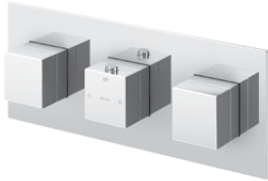

Misturadora termostática embutida, com 4 saídas

Concealed thermostatic mixer, with 4 outlets

Mezclador termostático empotrable, con 4 salidas

Cromado • Chrome	185 140 1CR
Night Sky	185 140 1NS
Pure White	185 140 1PW
Morning Mist	185 140 1MM
Gunmetal	185 140 1MG
Sunrise	185 140 1SR
Sunset	185 140 1SS

INT 620 1NO

Misturadora termostática embutida, com 5 saídas

Concealed thermostatic mixer, with 5 outlets

Mezclador termostático empotrable, con 5 salidas

Cromado • Chrome	185 150 1CR
Night Sky	185 150 1NS
Pure White	185 150 1PW
Morning Mist	185 150 1MM
Gunmetal	185 150 1MG
Sunrise	185 150 1SR
Sunset	185 150 1SS

INT 620 2NO

Misturadora termostática embutida, com 6 saídas

Concealed thermostatic mixer, with 6 outlets

Mezclador termostático empotrable, con 6 salidas

Cromado • Chrome	185 160 1CR
Night Sky	185 160 1NS
Pure White	185 160 1PW
Morning Mist	185 160 1MM
Gunmetal	185 160 1MG
Sunrise	185 160 1SR
Sunset	185 160 1SS

INT 620 3NO

Misturadora termostática embutida de 2 saídas, com chuveiro de mão Quadra

Thermostatic concealed 2 outlets mixer, with handshower set Quadra

Mezclador termostático empotrable de 2 salidas, con set de ducha de mano Quadra

Cromado • Chrome	185 441 2CR
Night Sky	185 441 2NS
Pure White	185 441 2PW
Morning Mist	185 441 2MM
Gunmetal	185 441 2MG
Sunrise	185 441 2SR
Sunset	185 441 2SS

INT 630 1NO

Misturadora termostática embutida de 3 saídas, com chuveiro de mão Quadra

Thermostatic concealed 3 outlets mixer, with handshower set Quadra

Mezclador termostático empotrable de 3 salidas, con set de ducha de mano Quadra

Cromado • Chrome	185 451 2CR
Night Sky	185 451 2NS
Pure White	185 451 2PW
Morning Mist	185 451 2MM
Gunmetal	185 451 2MG
Sunrise	185 451 2SR
Sunset	185 451 2SS

INT 630 2NO