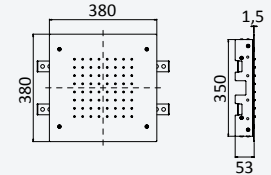

Opção: Chuveiro em INOX, de embutir no tecto Ø380 mm (Chuva)

Option: Steel shower head for ceiling installation, Ø380 mm (Rain)

- Cromado • Chrome 138 424 1CR
- Satinox 138 424 1ST
- Night Sky 138 424 1NS
- Pure White 138 424 1PW
- Morning Mist 138 424 1MM

INT 630 1NO