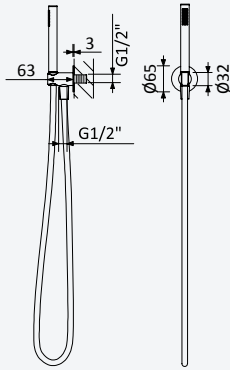

Conjunto de duche com curva de saída, bicha Lux 175cm e chuveiro de mão Elo em ABS - FlowR

Shower set with outlet elbow, Lux hose 175cm and ABS Elo handshower - FlowR

Conjunto de ducha con codo de salida, flexo Lux 175cm y ducha de mano Elo en ABS - FlowR

Cromado • Chrome
Night Sky

145 593 1CR
145 593 1NS

Opção: Chuveiro de mão Elo em latão

Option: Brass Elo handshower

Opción: Ducha de mano Elo en latón

Cromado • Chrome	145 593 2CR
Night Sky	145 593 2NS
Pure White	145 593 2PW
Morning Mist	145 593 2MM
Gunmetal	145 593 2MG
Sunrise	145 593 2SR
Sunset	145 593 2SS

Opção: Chuveiro de mão Body&Soul

Option: Body&Soul handshower

Opción: Ducha de mano Body&Soul

Cromado / Pure White 145 593 3CR