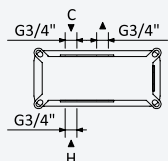

BRUMA AirEcoDrop

Sistema embutido de duche termostático com chuveiro de parede Ø250 mm em inox e kit de chuveiro mão separado Elo

Thermostatic concealed shower set with inox shower head Ø250 mm and separate Elo handshower set

Sistema de ducha termostático empotrado con alcahafa de ducha Ø250 mm em inox y set de ducha de mano separado Elo

Cromado • Chrome	184 780 3CR
Night Sky	184 780 3NS
Pure White	184 780 3PW
Morning Mist	184 780 3MM
Gunmetal	184 780 3MG
Sunrise	184 780 3SR
Sunset	184 780 3SS

INT 610 1NO

Opção: Chuveiro fixo de tecto Ø250 mm em inox e braço 100 mm

Option: Inox shower head Ø250 mm with ceiling shower arm 100 mm

Opción: Alcahafa de ducha Ø250 mm em inox con brazo de techo 100 mm

Cromado • Chrome	184 560 6CR
Night Sky	184 560 6NS
Pure White	184 560 6PW
Morning Mist	184 560 6MM
Gunmetal	184 560 6MG
Sunrise	184 560 6SR
Sunset	184 560 6SS

INT 610 1NO

Sistema embutido de duche termostático com chuveiro de parede Ø250 mm em inox e kit de chuveiro mão Elo

Thermostatic concealed shower set with inox shower head Ø250 mm and Elo handshower set

Sistema de ducha termostático empotrado con alcahafa de ducha Ø250 mm em inox y set de ducha de mano Elo

Cromado • Chrome	184 780 4CR
Night Sky	184 780 4NS
Pure White	184 780 4PW
Morning Mist	184 780 4MM
Gunmetal	184 780 4MG
Sunrise	184 780 4SR
Sunset	184 780 4SS

INT 630 1NO

Opção: Chuveiro fixo de tecto Ø250 mm em inox e braço 100 mm

Option: Inox shower head Ø250 mm with ceiling shower arm 100 mm

Opción: Alcahafa de ducha Ø250 mm em inox con brazo de techo 100 mm

Cromado • Chrome	184 560 2CR
Night Sky	184 560 2NS
Pure White	184 560 2PW
Morning Mist	184 560 2MM
Gunmetal	184 560 2MG
Sunrise	184 560 2SR
Sunset	184 560 2SS

INT 630 1NO