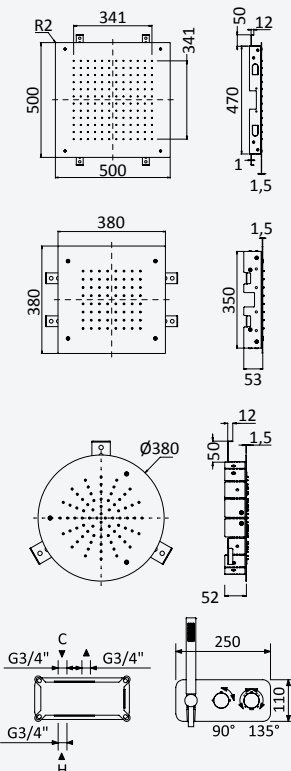

← 380x380 →

- Cromado • Chrome 184 486 2CR
- Night Sky 184 486 2NS
- Pure White 184 486 2PW
- Morning Mist 184 486 2MM

INT 630 1NO

Opção: Chuveiro em INOX, de embutir no tecto Ø380 mm (Chuva)

Option: Steel shower head for ceiling installation, Ø380 mm (Rain)

Opción: Rociador de ducha, en INOX, a techo Ø380 mm (Lluvia)

← Ø380 →

- Cromado • Chrome 184 489 2CR
- Night Sky 184 489 2NS
- Pure White 184 489 2PW
- Morning Mist 184 489 2MM

INT 630 1NO