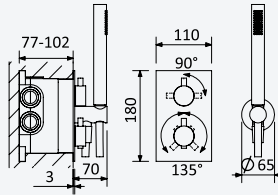

BRUMA AirEcoDrop