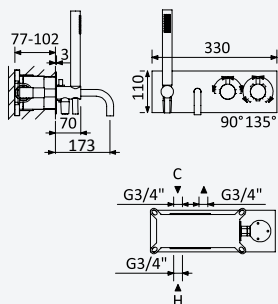

Misturadora termostática embutida com bica de banheira e chuveiro de mão Elo

Thermostatic concealed mixer with bath spout and handshower set Elo

Mezclador termostático empotrable con caño de bañera y set de ducha de mano Elo

Cromado • Chrome	138 460 1CR
Satinox	138 460 1ST
Night Sky	138 460 1NS
Pure White	138 460 1PW
Morning Mist	138 460 1MM
Gunmetal	138 460 1MG
Sunrise	138 460 1SR
Sunset	138 460 1SS

INT 640 1NO

Misturadora termostática embutida de 3 saídas, com bica de banheira e chuveiro de mão Elo

Thermostatic concealed 3 outlets mixer, with bath spout and handshower set Elo

Mezclador termostático empotrable de 3 salidas con caño de bañera y set de ducha de mano Elo

Cromado • Chrome	138 470 1CR
Satinox	138 470 1ST
Night Sky	138 470 1NS
Pure White	138 470 1PW
Morning Mist	138 470 1MM
Gunmetal	138 470 1MG
Sunrise	138 470 1SR
Sunset	138 470 1SS

INT 640 2NO