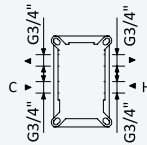

BRUMA AirEcoDrop