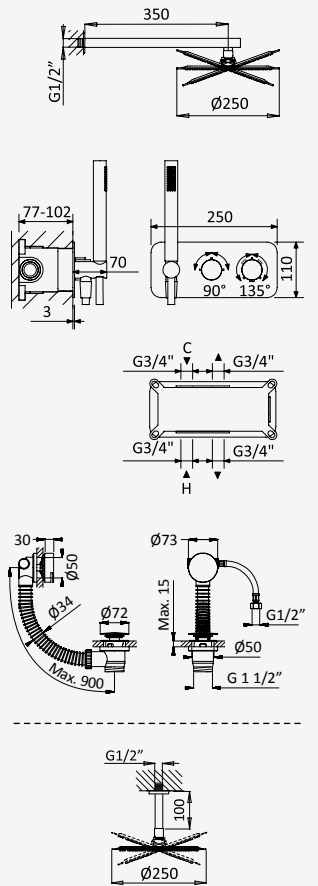

BRUMA AirEcoDrop