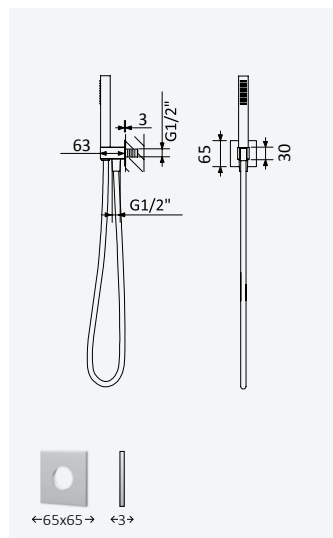

Conjunto de duche com curva de saída, rampa Flat, bicha Lux 175cm e chuveiro de mão Quadra em ABS

Shower set with outlet elbow, Flat shower rail, Lux hose 175cm and ABS Quadra handshower

Conjunto de ducha con codo de salida, barra de ducha Flat, flexo Lux 175cm y ducha de mano Quadra en ABS

	Cromado • Chrome	145 574 0CR

Opção: Chuveiro de mão Quadra em latão

Option: Brass Quadra handshower

Opción: Ducha de mano Quadra en latón

	Cromado • Chrome	145 574 4CR
	Night Sky	145 574 4NS
	Pure White	145 574 4PW
	Morning Mist	145 574 4MM
	Gunmetal	145 574 4MG
	Sunrise	145 574 4SR
	Sunset	145 574 4SS

Latão • Brass • Latón