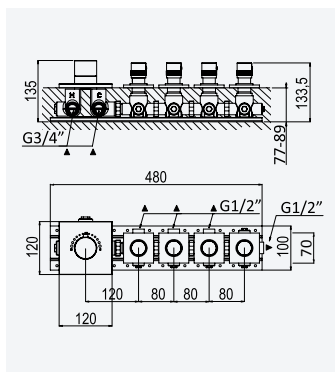

Misturadora termostática embutida, com 4 saídas - 40 l/min

Concealed thermostatic mixer with 4 outlets - 40 l/min

Termostato empotrable con 4 salidas - 40 l/min

Cromado • Chrome	179 150 1CR
Night Sky	179 150 1NS
Pure White	179 150 1PW
Morning Mist	179 150 1MM
Gunmetal	179 150 1MG
Sunrise	179 150 1SR
Sunset	179 150 1SS