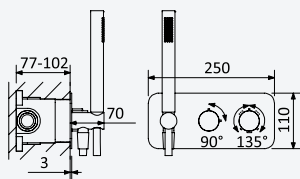

BRUMA AirEcoDrop

Sistema embutido de duche termostático com chuveiro de parede Ø250 mm em inox e kit de chuveiro mão separado Elo

Thermostatic concealed shower set with inox shower head Ø250 mm and separate Elo handshower set

Sistema de ducha termostático empotrado con alcahafa de ducha Ø250 mm em inox y set de ducha de mano separado Elo

Cromado • Chrome	184 780 3CR
Night Sky	184 780 3NS
Pure White	184 780 3PW
Morning Mist	184 780 3MM
Gunmetal	184 780 3MG
Sunrise	184 780 3SR
Sunset	184 780 3SS

INT 610 1NO

Opção: Chuveiro fixo de tecto Ø250 mm em inox e braço 100 mm

Option: Inox shower head Ø250 mm with ceiling shower arm 100 mm

Opción: Alcahafa de ducha Ø250 mm em inox con brazo de techo 100 mm

Cromado • Chrome	184 560 6CR
Night Sky	184 560 6NS
Pure White	184 560 6PW
Morning Mist	184 560 6MM
Gunmetal	184 560 6MG
Sunrise	184 560 6SR
Sunset	184 560 6SS

INT 610 1NO

Sistema embutido de duche termostático com chuveiro de parede Ø250 mm em inox e kit de chuveiro mão Elo

Thermostatic concealed shower set with inox shower head Ø250 mm and Elo handshower set

Sistema de ducha termostático empotrado con alcahafa de ducha Ø250 mm em inox y set de ducha de mano Elo

Cromado • Chrome	184 780 4CR
Night Sky	184 780 4NS
Pure White	184 780 4PW
Morning Mist	184 780 4MM
Gunmetal	184 780 4MG
Sunrise	184 780 4SR
Sunset	184 780 4SS

INT 630 1NO

Opção: Chuveiro fixo de tecto Ø250 mm em inox e braço 100 mm

Option: Inox shower head Ø250 mm with ceiling shower arm 100 mm

Opción: Alcahafa de ducha Ø250 mm em inox con brazo de techo 100 mm

Cromado • Chrome	184 560 2CR
Night Sky	184 560 2NS
Pure White	184 560 2PW
Morning Mist	184 560 2MM
Gunmetal	184 560 2MG
Sunrise	184 560 2SR
Sunset	184 560 2SS

INT 630 1NO