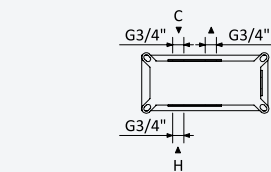

Sistema termostático embutido de duche com chuveiro de tecto (Chuva/Cascata) e chuveiro mão

Thermostatic concealed shower set with overhead shower (Rain/Cascade) and handshower set

Sistema de ducha termostático empotrado con ducha instalación en el techo (Lluvia/Cascada) y set de ducha de mano

- Cromado • Chrome 138 421 1CR
- Satinox 138 421 1ST
- Night Sky 138 421 1NS
- Pure White 138 421 1PW
- Morning Mist 138 421 1MM

INT 630 2NO

Opção: Chuveiro em INOX, de embutir no tecto 500x500 mm (Chuva)

Option: Steel shower head for ceiling installation, 500x500 mm (Rain)

- Cromado • Chrome 138 422 1CR
- Satinox 138 422 1ST
- Night Sky 138 422 1NS
- Pure White 138 422 1PW
- Morning Mist 138 422 1MM

INT 630 1NO

Opção: Chuveiro em INOX, de embutir no tecto 380x380 mm (Chuva)

Option: Steel shower head for ceiling installation, 380x380 mm (Rain)

- Cromado • Chrome 138 423 1CR
- Satinox 138 423 1ST
- Night Sky 138 423 1NS
- Pure White 138 423 1PW
- Morning Mist 138 423 1MM

INT 630 1NO

Opção: Chuveiro em INOX, de embutir no tecto Ø380 mm (Chuva)

Option: Steel shower head for ceiling installation, Ø380 mm (Rain)

- Cromado • Chrome 138 424 1CR
- Satinox 138 424 1ST
- Night Sky 138 424 1NS
- Pure White 138 424 1PW
- Morning Mist 138 424 1MM

INT 630 1NO