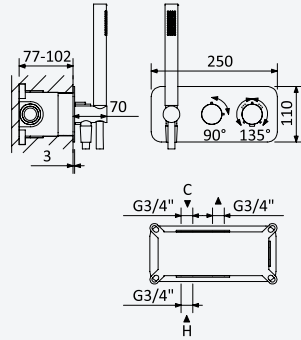

INT 620 3NO

Misturadora termostática embutida de 2 saídas, com chuveiro de mão Elo

Thermostatic concealed 2 outlets mixer, with handshower set Elo

Mezclador termostático empotrable de 2 salidas, con set de ducha de mano Elo