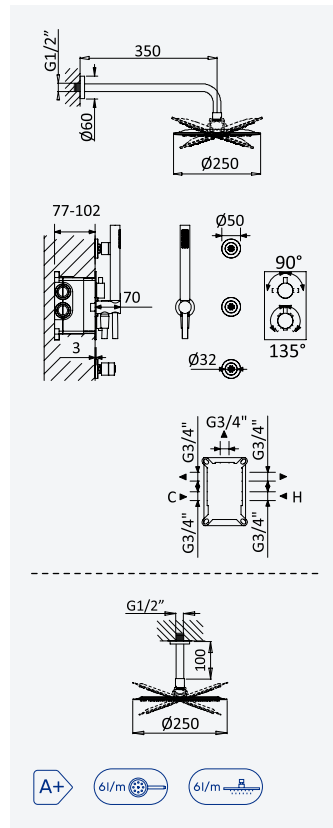

BRUMA AirEcoDrop

BRUMA

Sistema termostático embutido de duche com chuveiro de parede Ø250 mm em Inox, 3 jets e kit de chuveiro mão Elo

Thermostatic concealed shower set with Inox shower head Ø250 mm, 3 jets and handshower set Elo