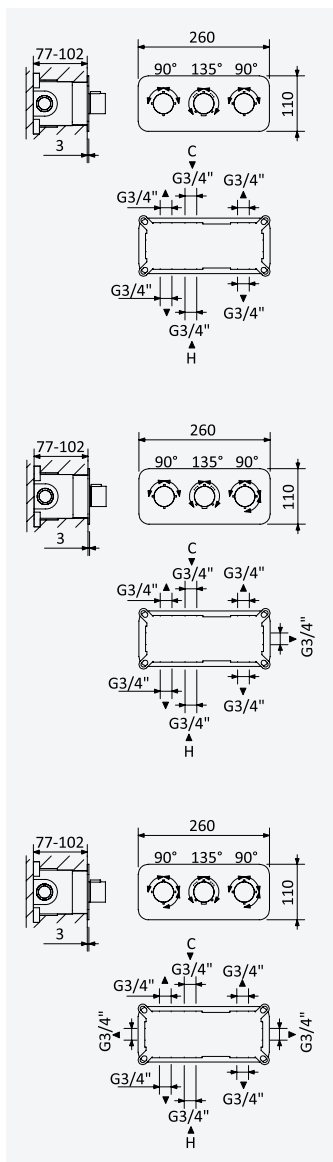

Misturadora termostática embutida horizontal, com 2 saídas

Concealed thermostatic mixer horizontal, with 2 outlets

Mezclador termostático empotrable horizontal, con 2 salidas

Cromado • Chrome	184 440 2CR
Night Sky	184 440 2NS
Pure White	184 440 2PW
Morning Mist	184 440 2MM
Gunmetal	184 440 2MG
Sunrise	184 440 2SR
Sunset	184 440 2SS

INT 610 1NO

Misturadora termostática embutida horizontal, com 3 saídas

Concealed thermostatic mixer horizontal, with 3 outlets

Mezclador termostático empotrable horizontal, con 3 salidas

Cromado • Chrome	184 450 2CR
Night Sky	184 450 2NS
Pure White	184 450 2PW
Morning Mist	184 450 2MM
Gunmetal	184 450 2MG
Sunrise	184 450 2SR
Sunset	184 450 2SS

INT 610 2NO

Misturadora termostática embutida, com 4 saídas

Concealed thermostatic mixer, with 4 outlets

Mezclador termostático empotrable, con 4 salidas

Cromado • Chrome	184 140 1CR
Night Sky	184 140 1NS
Pure White	184 140 1PW
Morning Mist	184 140 1MM
Gunmetal	184 140 1MG
Sunrise	184 140 1SR
Sunset	184 140 1SS

INT 620 1NO

Misturadora termostática embutida, com 5 saídas

Concealed thermostatic mixer, with 5 outlets

Mezclador termostático empotrable, con 5 salidas

Cromado • Chrome	184 150 1CR
Night Sky	184 150 1NS
Pure White	184 150 1PW
Morning Mist	184 150 1MM
Gunmetal	184 150 1MG
Sunrise	184 150 1SR
Sunset	184 150 1SS

INT 620 2NO

Misturadora termostática embutida, com 6 saídas

Concealed thermostatic mixer, with 6 outlets

Mezclador termostático empotrable, con 6 salidas

Cromado • Chrome	184 160 1CR
Night Sky	184 160 1NS
Pure White	184 160 1PW
Morning Mist	184 160 1MM
Gunmetal	184 160 1MG
Sunrise	184 160 1SR
Sunset	184 160 1SS

INT 620 3NO