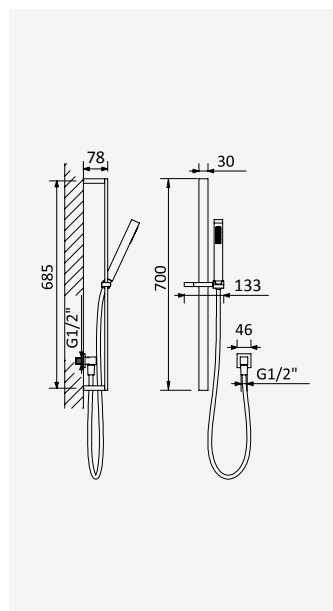

Conjunto de duche com curva de saída, rampa Flat, bicha Lux 175cm e chuveiro de mão Quadra em ABS

Shower set with outlet elbow, Flat shower rail, Lux hose 175cm and ABS Quadra handshower

Conjunto de ducha con codo de salida, barra de ducha Flat, flexo Lux 175cm y ducha de mano Quadra en ABS

	Cromado • Chrome	145 574 0CR

Opção: Chuveiro de mão Quadra em latão

Option: Brass Quadra handshower

Opción: Ducha de mano Quadra en latón

	Cromado • Chrome	145 574 4CR
	Night Sky	145 574 4NS
	Pure White	145 574 4PW
	Morning Mist	145 574 4MM
	Gunmetal	145 574 4MG
	Sunrise	145 574 4SR
	Sunset	145 574 4SS

Latão • Brass • Latón