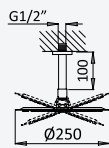

BRUMA AirEcoDrop