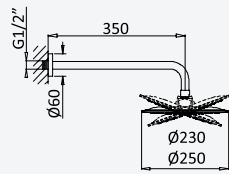

BRUMA AirEcoDrop

Sistema termostático embutido de banheira com chuveiro de parede de Ø230 mm em ABS, kit de chuveiro mão Elo e bica de banheira

Thermostatic concealed bath-shower set with ABS shower head Ø230 mm, Elo handshower set and bath spout

Sistema de baño y ducha termostático empotrado con alcachofa de ducha Ø230 mm, en ABS, set de ducha de mano Elo y caño de bañera

Cromado • Chrome 138 310 1CR
Night Sky 138 310 1NS
Pure White 138 310 1PW

INT 640 2NO

Opção: Chuveiro fixo UltraThin com Ø250 mm em inox

Option: UltraThin Inox shower head Ø250 mm

Opción: Alcachofa de ducha UltraThin Ø250 mm en inox

Cromado • Chrome 138 310 2CR
Satinox 138 310 2ST
Night Sky 138 310 2NS
Pure White 138 310 2PW
Morning Mist 138 310 2MM
Gunmetal 138 310 2MG
Sunrise 138 310 2SR
Sunset 138 310 2SS

INT 640 2NO

Sistema termostático embutido de banheira com chuveiro de tecto Ø250 mm em Inox e braço 100 mm, kit de chuveiro mão Elo e bica de banheira

Thermostatic concealed bath-shower set with Inox shower head Ø250 mm, ceiling shower arm 100 mm, Elo handshower set and bath spout

Sistema de baño y ducha termostático empotrado con alcachofa de ducha Ø250 mm en Inox con brazo de techo 100 mm set de ducha de mano Elo y caño de bañera

Cromado • Chrome 138 340 2CR
Satinox 138 340 2ST
Night Sky 138 340 2NS
Pure White 138 340 2PW
Morning Mist 138 340 2MM
Gunmetal 138 340 2MG
Sunrise 138 340 2SR
Sunset 138 340 2SS

INT 640 2NO

Conjunto de duche com curva de saída, bicha em metal 160cm e chuveiro de mão Elo em ABS - FlowR

Shower set with outlet elbow, metal hose 160cm and ABS Elo handshower - FlowR

Conjunto de ducha con codo de salida, flexo en metal 160cm y ducha de mano Elo en ABS - FlowR

Cromado • Chrome 145 593 5CR
Night Sky 145 593 5NS

Opção: Bicha Lux 175cm e chuveiro de mão Elo em latão

Option: Lux hose 175cm and brass Elo handshower

Opción: Flexo Lux 175cm y ducha de mano Elo en latón

Cromado • Chrome 145 593 2CR
Satinox 145 593 2ST
Night Sky 145 593 2NS
Pure White 145 593 2PW
Morning Mist 145 593 2MM
Gunmetal 145 593 2MG
Sunrise 145 593 2SR
Sunset 145 593 2SS