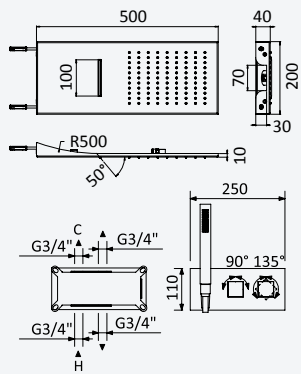

Sistema termostático embutido de duche com chuveiro Line Cascade (Chuva/Cascata) e chuveiro mão

Thermostatic concealed shower set with Line Cascade shower (Rain/Cascade) and handshower set

Sistema de ducha termostático empotrado con ducha Line Cascade (Lluvia/Cascata) y set de ducha de mano

Cromado • Chrome	185 595 2CR
Night Sky	185 595 2NS
Pure White	185 595 2PW
Morning Mist	185 595 2MM

INT 630 2NO

Opção: Chuveiro fixo Line (Chuva)

Option: Shower head Line (Rain)

Opción: Alcachofa de ducha Line (Lluvia)

Cromado • Chrome	185 594 2CR
Night Sky	185 594 2NS
Pure White	185 594 2PW
Morning Mist	185 594 2MM

INT 630 1NO

Sistema termostático embutido de duche com chuveiro de tecto (Chuva/Cascata) e chuveiro mão

Thermostatic concealed shower set with overhead shower (Rain/Cascade) and handshower set

Sistema de ducha termostático empotrado con ducha instalación en el techo (Lluvia/Cascata) y set de ducha de mano

Cromado • Chrome	185 488 2CR
Night Sky	185 488 2NS
Pure White	185 488 2PW
Morning Mist	185 488 2MM

← 500x500 →

INT 630 2NO

Opção: Chuveiro em INOX, de embutir no tecto 500x500 mm (Chuva)

Option: Steel shower head for ceiling installation, 500x500 mm (Rain)

Opción: Rociador de ducha, en INOX, a techo 500x500 mm (Lluvia)

Cromado • Chrome	185 487 2CR
Night Sky	185 487 2NS
Pure White	185 487 2PW
Morning Mist	185 487 2MM

← 500x500 →

INT 630 1NO

Opção: Chuveiro em INOX, de embutir no tecto 380x380 mm (Chuva)

Option: Steel shower head for ceiling installation, 380x380 mm (Rain)

Opción: Rociador de ducha, en INOX, a techo 380x380 mm (Lluvia)

Cromado • Chrome	185 486 2CR
Night Sky	185 486 2NS
Pure White	185 486 2PW
Morning Mist	185 486 2MM

← 380x380 →

INT 630 1NO