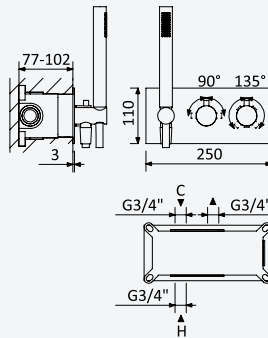

INT 600 2NO

BRUMA AirEcoDrop

38°

BRUMA AirEcoDrop

BRUMA AirEcoDrop

BRUMA

Sistema termostático embutido de duche com chuveiro de parede Ø230 mm em ABS e kit de chuveiro mão Elo

Thermostatic concealed shower set with ABS shower head Ø230 mm and Elo handshower set