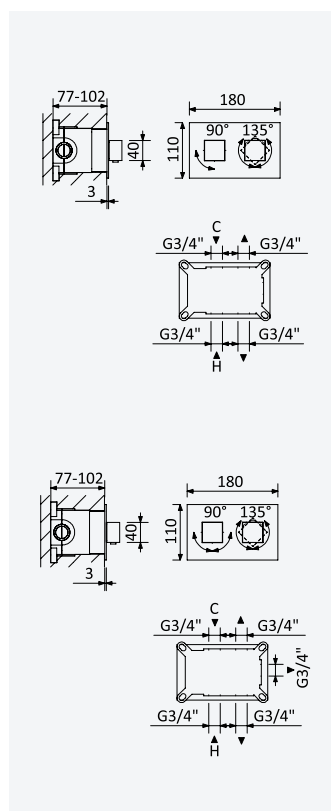

Misturadora termostática embutida, com 1 saída

Concealed thermostatic mixer, with 1 outlet

Mezclador termostático empotrable, con 1 salida

Cromado • Chrome	185 160 2CR
Night Sky	185 160 2NS
Pure White	185 160 2PW
Morning Mist	185 160 2MM
Gunmetal	185 160 2MG
Sunrise	185 160 2SR
Sunset	185 160 2SS

INT 600 1NO

Misturadora termostática embutida, com 2 saídas

Concealed thermostatic mixer, with 2 outlets

Mezclador termostático empotrable, con 2 salidas

Cromado • Chrome	185 170 2CR
Night Sky	185 170 2NS
Pure White	185 170 2PW
Morning Mist	185 170 2MM
Gunmetal	185 170 2MG
Sunrise	185 170 2SR
Sunset	185 170 2SS

INT 600 2NO

Misturadora termostática embutida, com 3 saídas

Concealed thermostatic mixer, with 3 outlets

Mezclador termostático empotrable, con 3 salidas

Cromado • Chrome	185 140 2CR
Night Sky	185 140 2NS
Pure White	185 140 2PW
Morning Mist	185 140 2MM
Gunmetal	185 140 2MG
Sunrise	185 140 2SR
Sunset	185 140 2SS

INT 600 3NO

Misturadora termostática embutida horizontal, com 2 saídas

Concealed thermostatic mixer horizontal, with 2 outlets

Mezclador termostático empotrable horizontal, con 2 salidas

Cromado • Chrome	185 440 2CR
Night Sky	185 440 2NS
Pure White	185 440 2PW
Morning Mist	185 440 2MM
Gunmetal	185 440 2MG
Sunrise	185 440 2SR
Sunset	185 440 2SS

INT 610 1NO

Misturadora termostática embutida horizontal, com 3 saídas

Concealed thermostatic mixer horizontal, with 3 outlets

Mezclador termostático empotrable horizontal, con 3 salidas

Cromado • Chrome	185 450 2CR
Night Sky	185 450 2NS
Pure White	185 450 2PW
Morning Mist	185 450 2MM
Gunmetal	185 450 2MG
Sunrise	185 450 2SR
Sunset	185 450 2SS

INT 610 2NO