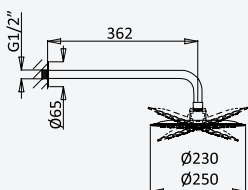

BRUMA AirEcoDrop

Sistema embutido de duche termostático com chuveiro de parede Ø230 mm em ABS

Thermostatic concealed shower set with ABS shower head Ø230 mm

Sistema de ducha termostático empotrado con alcachofa de ducha Ø230 mm em ABS

	Cromado • Chrome	138 780 1CR
	Night Sky	138 780 1NS
	Pure White	138 780 1PW

INT 600 1NO

Opção: Chuveiro fixo UltraThin com Ø250 mm em inox

Option: UltraThin Inox shower head Ø250 mm

Opción: Alcachofa de ducha UltraThin Ø250 mm em inox

	Cromado • Chrome	138 780 5CR
	Satinox	138 780 5ST
	Night Sky	138 780 5NS
	Pure White	138 780 5PW
	Morning Mist	138 780 5MM
	Gunmetal	138 780 5MG
	Sunrise	138 780 5SR
	Sunset	138 780 5SS

INT 600 1NO

Sistema embutido de duche termostático com chuveiro de tecto Ø230 mm em ABS e braço 100 mm

Thermostatic concealed shower set with ABS shower head Ø230 mm with ceiling shower arm 100 mm

Sistema de ducha termostático empotrado con alcachofa de ducha Ø230 mm em ABS, braço de tecto 100 mm

	Cromado • Chrome	138 561 1CR
	Night Sky	138 561 1NS
	Pure White	138 561 1PW

INT 600 1NO