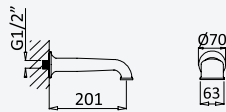

Sistema termostático embutido de banheira com chuveiro de parede Ø200 mm em latão, kit de chuveiro mão e bica de banheira
Thermostatic concealed bath/shower set with brass shower head Ø200 mm, handshower set and wall spout

Sistema de baño y ducha termostático empotrado con alcachofa de ducha Ø200 mm en latón, set de ducha de mano y caño mural

Cromado • Chrome	180 360 1CR
Night Sky	180 360 1NS
Latão Envelhecido • Old Brass • Latón Viejo	180 360 1LE
Ouro 24kt • Gold 24kt • Oro 24kt	180 360 1OR

INT 600 3NO