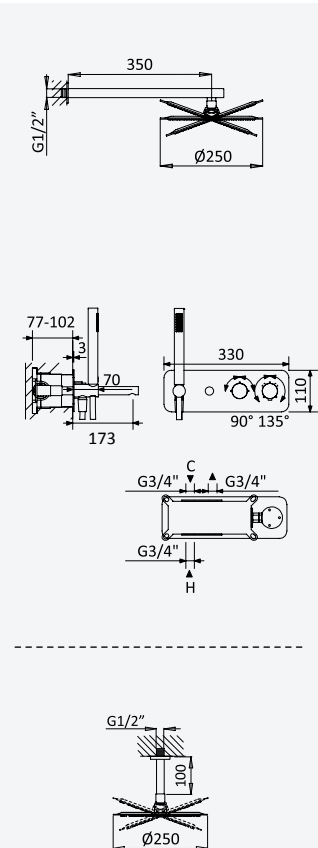

- Cromado • Chrome 184 489 2CR
- Night Sky 184 489 2NS
- Pure White 184 489 2PW
- Morning Mist 184 489 2MM

INT 630 1NO

BRUMA AirEcoDrop

BRUMA AirEcoDrop

Sistema termostático embutido de banheira com chuveiro de parede Ø250 mm, chuveiro mão Elo e válvula com bica de enchimento para banheira