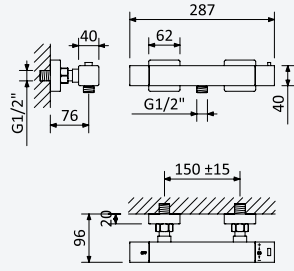

Misturadora termostática de duche

Thermostatic shower mixer

Termostato de ducha

Cromado • Chrome	185 110 2CR
Night Sky	185 110 2NS
Pure White	185 110 2PW
Morning Mist	185 110 2MM
Gunmetal	185 110 2MG
Sunrise	185 110 2SR
Sunset	185 110 2SS

Opção: Com rampa de duche Flat

Option: With shower rail Flat

Opción: Con barra de ducha Flat

Cromado • Chrome	185 117 2CR
Night Sky	185 117 2NS
Pure White	185 117 2PW
Morning Mist	185 117 2MM
Gunmetal	185 117 2MG
Sunrise	185 117 2SR
Sunset	185 117 2SS