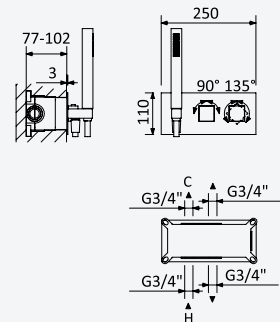

Misturadora termostática embutida, com 4 saídas

Concealed thermostatic mixer, with 4 outlets

Mezclador termostático empotrable, con 4 salidas

Cromado • Chrome	185 140 1CR
Night Sky	185 140 1NS
Pure White	185 140 1PW
Morning Mist	185 140 1MM
Gunmetal	185 140 1MG
Sunrise	185 140 1SR
Sunset	185 140 1SS

INT 620 1NO

Misturadora termostática embutida, com 5 saídas

Concealed thermostatic mixer, with 5 outlets

Mezclador termostático empotrable, con 5 salidas

Cromado • Chrome	185 150 1CR
Night Sky	185 150 1NS
Pure White	185 150 1PW
Morning Mist	185 150 1MM
Gunmetal	185 150 1MG
Sunrise	185 150 1SR
Sunset	185 150 1SS

INT 620 2NO

Misturadora termostática embutida, com 6 saídas

Concealed thermostatic mixer, with 6 outlets

Mezclador termostático empotrable, con 6 salidas

Cromado • Chrome	185 160 1CR
Night Sky	185 160 1NS
Pure White	185 160 1PW
Morning Mist	185 160 1MM
Gunmetal	185 160 1MG
Sunrise	185 160 1SR
Sunset	185 160 1SS

INT 620 3NO

Misturadora termostática embutida de 2 saídas, com chuveiro de mão Quadra

Thermostatic concealed 2 outlets mixer, with handshower set Quadra

Mezclador termostático empotrable de 2 salidas, con set de ducha de mano Quadra

Cromado • Chrome	185 441 2CR
Night Sky	185 441 2NS
Pure White	185 441 2PW
Morning Mist	185 441 2MM
Gunmetal	185 441 2MG
Sunrise	185 441 2SR
Sunset	185 441 2SS

INT 630 1NO

Misturadora termostática embutida de 3 saídas, com chuveiro de mão Quadra

Thermostatic concealed 3 outlets mixer, with handshower set Quadra

Mezclador termostático empotrable de 3 salidas, con set de ducha de mano Quadra

Cromado • Chrome	185 451 2CR
Night Sky	185 451 2NS
Pure White	185 451 2PW
Morning Mist	185 451 2MM
Gunmetal	185 451 2MG
Sunrise	185 451 2SR
Sunset	185 451 2SS

INT 630 2NO