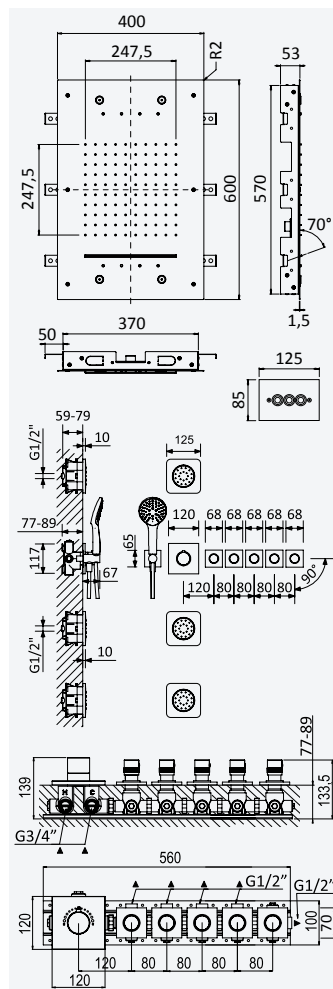

Sistema termostático embutido com chuveiro de tecto 600x400 mm cromoterapia (Chuva/Cascata/Nebulização), 3 jets e chuveiro mão Body&Soul

Thermostatic concealed shower set with ceiling installation chromotherapy shower head 600x400 mm (Rain/Cascade/Nebulization), 3 jets and Body&Soul handshower set

Sistema de ducha termostático empotrado con rociador a tecto de cromoterapia (Lluvia/Cascada/Nebulización), 3 jets y set de ducha de mano Body&Soul

Cromado • Chrome

179 181 1CR