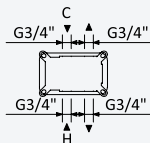

BRUMA AirEcoDrop