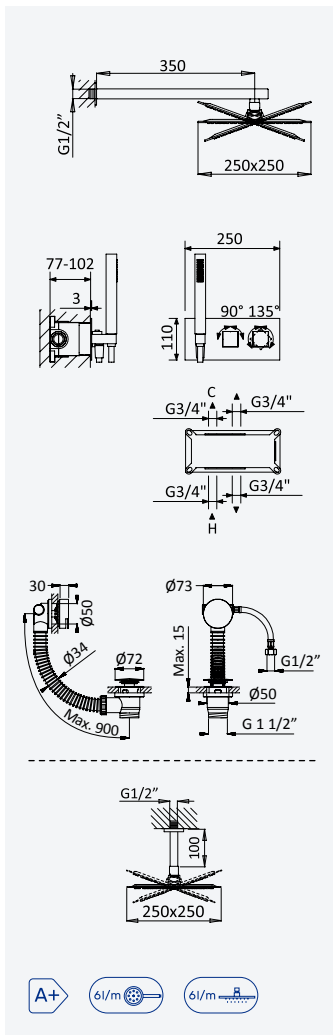

BRUMA AirEcoDrop

A+

BRUMA AirEcoDrop