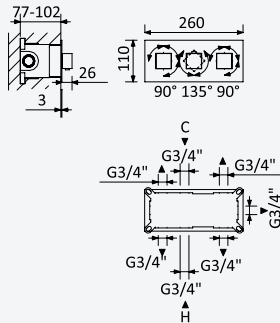

Misturadora termostática embutida, com 4 saídas

Concealed thermostatic mixer, with 4 outlets

Mezclador termostático empotrable, con 4 salidas

Cromado • Chrome	185 140 1CR
Night Sky	185 140 1NS
Pure White	185 140 1PW
Morning Mist	185 140 1MM
Gunmetal	185 140 1MG
Sunrise	185 140 1SR
Sunset	185 140 1SS

INT 620 1NO

Misturadora termostática embutida, com 5 saídas

Concealed thermostatic mixer, with 5 outlets

Mezclador termostático empotrable, con 5 salidas

Cromado • Chrome	185 150 1CR
Night Sky	185 150 1NS
Pure White	185 150 1PW
Morning Mist	185 150 1MM
Gunmetal	185 150 1MG
Sunrise	185 150 1SR
Sunset	185 150 1SS

INT 620 2NO

Misturadora termostática embutida, com 6 saídas

Concealed thermostatic mixer, with 6 outlets

Mezclador termostático empotrable, con 6 salidas

Cromado • Chrome	185 160 1CR
Night Sky	185 160 1NS
Pure White	185 160 1PW
Morning Mist	185 160 1MM
Gunmetal	185 160 1MG
Sunrise	185 160 1SR
Sunset	185 160 1SS

INT 620 3NO

Misturadora termostática embutida de 2 saídas, com chuveiro de mão Quadra

Thermostatic concealed 2 outlets mixer, with handshower set Quadra

Mezclador termostático empotrable de 2 salidas, con set de ducha de mano Quadra

Cromado • Chrome	185 441 2CR
Night Sky	185 441 2NS
Pure White	185 441 2PW
Morning Mist	185 441 2MM
Gunmetal	185 441 2MG
Sunrise	185 441 2SR
Sunset	185 441 2SS

INT 630 1NO

Misturadora termostática embutida de 3 saídas, com chuveiro de mão Quadra

Thermostatic concealed 3 outlets mixer, with handshower set Quadra

Mezclador termostático empotrable de 3 salidas, con set de ducha de mano Quadra

Cromado • Chrome	185 451 2CR
Night Sky	185 451 2NS
Pure White	185 451 2PW
Morning Mist	185 451 2MM
Gunmetal	185 451 2MG
Sunrise	185 451 2SR
Sunset	185 451 2SS

INT 630 2NO