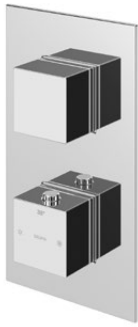

Misturadora termostática embutida, com 1 saída

Concealed thermostatic mixer, with 1 outlet

Mezclador termostático empotrable, con 1 salida

Cromado • Chrome	185 160 2CR
Night Sky	185 160 2NS
Pure White	185 160 2PW
Morning Mist	185 160 2MM
Gunmetal	185 160 2MG
Sunrise	185 160 2SR
Sunset	185 160 2SS

INT 600 1NO

Misturadora termostática embutida, com 2 saídas

Concealed thermostatic mixer, with 2 outlets

Mezclador termostático empotrable, con 2 salidas

Cromado • Chrome	185 170 2CR
Night Sky	185 170 2NS
Pure White	185 170 2PW
Morning Mist	185 170 2MM
Gunmetal	185 170 2MG
Sunrise	185 170 2SR
Sunset	185 170 2SS

INT 600 2NO

Misturadora termostática embutida, com 3 saídas

Concealed thermostatic mixer, with 3 outlets

Mezclador termostático empotrable, con 3 salidas

Cromado • Chrome	185 140 2CR
Night Sky	185 140 2NS
Pure White	185 140 2PW
Morning Mist	185 140 2MM
Gunmetal	185 140 2MG
Sunrise	185 140 2SR
Sunset	185 140 2SS

INT 600 3NO

Misturadora termostática embutida horizontal, com 2 saídas

Concealed thermostatic mixer horizontal, with 2 outlets

Mezclador termostático empotrable horizontal, con 2 salidas

Cromado • Chrome	185 440 2CR
Night Sky	185 440 2NS
Pure White	185 440 2PW
Morning Mist	185 440 2MM
Gunmetal	185 440 2MG
Sunrise	185 440 2SR
Sunset	185 440 2SS

INT 610 1NO

Misturadora termostática embutida horizontal, com 3 saídas

Concealed thermostatic mixer horizontal, with 3 outlets

Mezclador termostático empotrable horizontal, con 3 salidas

Cromado • Chrome	185 450 2CR
Night Sky	185 450 2NS
Pure White	185 450 2PW
Morning Mist	185 450 2MM
Gunmetal	185 450 2MG
Sunrise	185 450 2SR
Sunset	185 450 2SS

INT 610 2NO