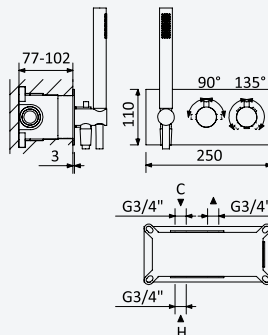

INT 600 2NO

BRUMA AirEcoDrop

38°

BRUMA AirEcoDrop

BRUMA AirEcoDrop

BRUMA

Sistema termostático embutido de duche com chuveiro de parede Ø230 mm em ABS e kit de chuveiro mão Elo

Thermostatic concealed shower set with ABS shower head Ø230 mm and Elo handshower set