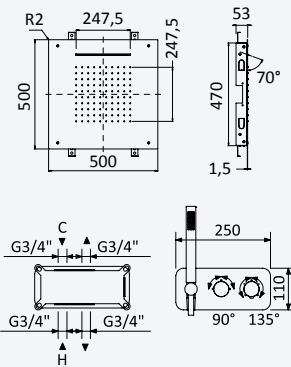

← 500x500 →

- Cromado • Chrome 184 488 2CR
- Night Sky 184 488 2NS
- Pure White 184 488 2PW
- Morning Mist 184 488 2MM

INT 630 2NO

Opção: Chuveiro em INOX, de embutir no tecto 500x500 mm (Chuva)

Option: Steel shower head for ceiling installation, 500x500 mm (Rain)

Opción: Rociador de ducha, en INOX, a techo 500x500 mm (Lluvia)

← 500x500 →

- Cromado • Chrome 184 487 2CR
- Night Sky 184 487 2NS
- Pure White 184 487 2PW
- Morning Mist 184 487 2MM

INT 630 1NO

Opção: Chuveiro em INOX, de embutir no tecto 380x380 mm (Chuva)

Option: Steel shower head for ceiling installation, 380x380 mm (Rain)

Opción: Rociador de ducha, en INOX, a techo 380x380 mm (Lluvia)