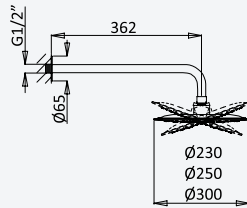

INT 600 2NO

BRUMA AirEcoDrop

38°

BRUMA AirEcoDrop

BRUMA AirEcoDrop

BRUMA

Sistema termostático embutido de duche com chuveiro de parede Ø230 mm em ABS e kit de chuveiro mão Elo

Thermostatic concealed shower set with ABS shower head Ø230 mm and Elo handshower set