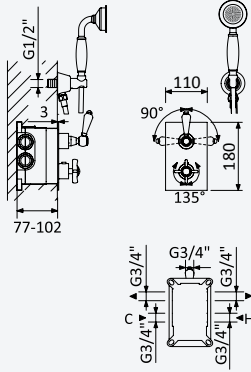

Sistema termostático embutido de banheira com chuveiro de parede Ø200 mm em latão, kit de chuveiro mão e bica de banheira
Thermostatic concealed bath/shower set with brass shower head Ø200 mm, handshower set and wall spout

Sistema de baño y ducha termostático empotrado con alcachofa de ducha Ø200 mm en latón, set de ducha de mano y caño mural

Cromado • Chrome	180 360 1CR
Night Sky	180 360 1NS
Latão Envelhecido • Old Brass • Latón Viejo	180 360 1LE
Ouro 24kt • Gold 24kt • Oro 24kt	180 360 1OR

INT 600 3NO