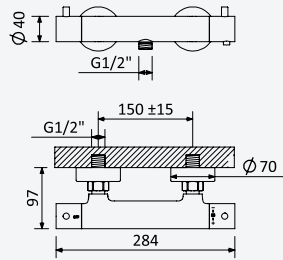

Misturadora termostática de duche

Thermostatic shower mixer

Termostato de ducha

Cromado • Chrome	138 110 1CR
Satinox	138 110 1ST
Night Sky	138 110 1NS
Pure White	138 110 1PW
Morning Mist	138 110 1MM
Gunmetal	138 110 1MG
Sunrise	138 110 1SR
Sunset	138 110 1SS

Opção: Com rampa de duche EloX

Option: With shower rail EloX

Opción: Con barra de ducha EloX

Cromado • Chrome	138 116 1CR
Satinox	138 116 1ST
Night Sky	138 116 1NS
Pure White	138 116 1PW
Morning Mist	138 116 1MM
Gunmetal	138 116 1MG
Sunrise	138 116 1SR
Sunset	138 116 1SS

Misturadora termostática de banheira

Thermostatic bath/shower mixer

Termostato para baño y ducha

Cromado • Chrome	138 080 1CR
Satinox	138 080 1ST
Night Sky	138 080 1NS
Pure White	138 080 1PW
Morning Mist	138 080 1MM
Gunmetal	138 080 1MG
Sunrise	138 080 1SR
Sunset	138 080 1SS

Opção: Com rampa de duche EloX

Option: With shower rail EloX

Opción: Con barra de ducha EloX

Cromado • Chrome	138 086 1CR
Satinox	138 086 1ST
Night Sky	138 086 1NS
Pure White	138 086 1PW
Morning Mist	138 086 1MM
Gunmetal	138 086 1MG
Sunrise	138 086 1SR
Sunset	138 086 1SS