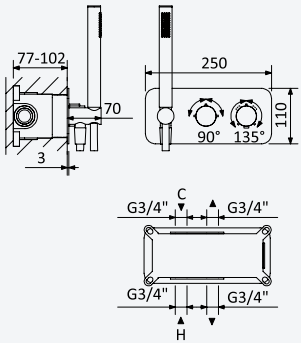

Misturadora termostática embutida de 2 saídas, com chuveiro de mão Elo

Thermostatic concealed 2 outlets mixer, with handshower set Elo

Mezclador termostático empotrable de 2 salidas, con set de ducha de mano Elo

Cromado • Chrome	184 200 1CR
Night Sky	184 200 1NS
Pure White	184 200 1PW
Morning Mist	184 200 1MM
Gunmetal	184 200 1MG
Sunrise	184 200 1SR
Sunset	184 200 1SS

INT 630 1NO

Misturadora termostática embutida de 3 saídas, com chuveiro de mão Elo

Thermostatic concealed 3 outlets mixer, with handshower set Elo

Mezclador termostático empotrable de 3 salidas, con set de ducha de mano Elo

Cromado • Chrome	184 280 1CR
Night Sky	184 280 1NS
Pure White	184 280 1PW
Morning Mist	184 280 1MM
Gunmetal	184 280 1MG
Sunrise	184 280 1SR
Sunset	184 280 1SS

INT 630 2NO

Misturadora termostática embutida com bica de banheira e chuveiro de mão Elo

Thermostatic concealed mixer with bath spout and handshower set Elo

Mezclador termostático empotrable con caño de bañera y set de ducha de mano Elo

Cromado • Chrome	184 460 1CR
Night Sky	184 460 1NS
Pure White	184 460 1PW
Morning Mist	184 460 1MM
Gunmetal	184 460 1MG
Sunrise	184 460 1SR
Sunset	184 460 1SS

INT 640 1NO

Misturadora termostática embutida de 3 saídas, com bica de banheira e chuveiro de mão Elo

Thermostatic concealed 3 outlets mixer, with bath spout and handshower set Elo

Mezclador termostático empotrable de 3 salidas con caño de bañera y set de ducha de mano Elo

Cromado • Chrome	184 470 1CR
Night Sky	184 470 1NS
Pure White	184 470 1PW
Morning Mist	184 470 1MM
Gunmetal	184 470 1MG
Sunrise	184 470 1SR
Sunset	184 470 1SS

INT 640 2NO