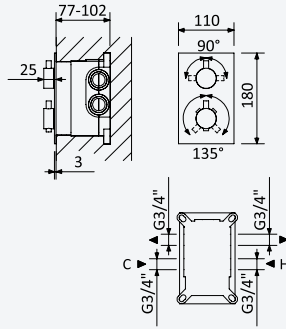

Misturadora termostática embutida, com 1 saída

Concealed thermostatic mixer, with 1 outlet

Mezclador termostático empotrable, con 1 salida

Cromado • Chrome	138 160 1CR
Satinox	138 160 1ST
Night Sky	138 160 1NS
Pure White	138 160 1PW
Morning Mist	138 160 1MM
Gunmetal	138 160 1MG
Sunrise	138 160 1SR
Sunset	138 160 1SS

INT 600 1NO

Misturadora termostática embutida, com 2 saídas

Concealed thermostatic mixer, with 2 outlets

Mezclador termostático empotrable, con 2 salidas

Cromado • Chrome	138 170 1CR
Satinox	138 170 1ST
Night Sky	138 170 1NS
Pure White	138 170 1PW
Morning Mist	138 170 1MM
Gunmetal	138 170 1MG
Sunrise	138 170 1SR
Sunset	138 170 1SS

INT 600 2NO

Misturadora termostática embutida, com 3 saídas

Concealed thermostatic mixer, with 3 outlets

Mezclador termostático empotrable, con 3 salidas

Cromado • Chrome	138 140 1CR
Satinox	138 140 1ST
Night Sky	138 140 1NS
Pure White	138 140 1PW
Morning Mist	138 140 1MM
Gunmetal	138 140 1MG
Sunrise	138 140 1SR
Sunset	138 140 1SS

INT 600 3NO

Misturadora termostática embutida de 2 saídas, com chuveiro de mão Elo

Thermostatic concealed 2 outlets mixer, with handshower set Elo

Mezclador termostático empotrable de 2 salidas, con set de ducha de mano Elo

Cromado • Chrome	138 440 1CR
Satinox	138 440 1ST
Night Sky	138 440 1NS
Pure White	138 440 1PW
Morning Mist	138 440 1MM
Gunmetal	138 440 1MG
Sunrise	138 440 1SR
Sunset	138 440 1SS

INT 630 1NO

Misturadora termostática embutida de 3 saídas, com chuveiro de mão Elo

Thermostatic concealed 3 outlets mixer, with handshower set Elo

Mezclador termostático empotrable de 3 salidas, con set de ducha de mano Elo

Cromado • Chrome	138 450 1CR
Satinox	138 450 1ST
Night Sky	138 450 1NS
Pure White	138 450 1PW
Morning Mist	138 450 1MM
Gunmetal	138 450 1MG
Sunrise	138 450 1SR
Sunset	138 450 1SS

INT 630 2NO