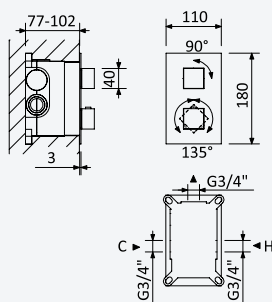

BRUMA AirEcoDrop

Misturadora termostática embutida com bica de banheira e chuveiro de mão Quadra

Thermostatic concealed mixer with bath spout and handshower set Quadra

Mezclador termostático empotrable con caño de bañera y set de ducha de mano Quadra

Cromado • Chrome	185 461 2CR
Night Sky	185 461 2NS
Pure White	185 461 2PW
Morning Mist	185 461 2MM
Gunmetal	185 461 2MG
Sunrise	185 461 2SR
Sunset	185 461 2SS

Misturadora termostática embutida de 3 saídas, com bica de banheira e chuveiro de mão Quadra

Thermostatic concealed 3 outlets mixer, with bath spout and handshower set Quadra

Mezclador termostático empotrable de 3 salidas con caño de bañera y set de ducha de mano Quadra

Cromado • Chrome	185 471 2CR
Night Sky	185 471 2NS
Pure White	185 471 2PW
Morning Mist	185 471 2MM
Gunmetal	185 471 2MG
Sunrise	185 471 2SR
Sunset	185 471 2SS

Sistema embutido de duche termostático com chuveiro de parede 200x200 mm em ABS

Thermostatic concealed shower set with ABS shower head 200x200 mm

Sistema de ducha termostático empotrado con alcachofa de ducha 200x200 mm em ABS

Cromado • Chrome	185 781 2CR
Night Sky	185 781 2NS
Pure White	185 781 2PW
Morning Mist	185 781 2MM
Gunmetal	185 781 2MG
Sunrise	185 781 2SR
Sunset	185 781 2SS

← 200x200 →

Opção: Chuveiro fixo UltraThin com 250 x 250 mm em inox

Option: UltraThin Inox shower head 250 x 250 mm

Opción: Alcachofa de ducha UltraThin 250 x 250 mm em inox

Cromado • Chrome	185 782 2CR
Night Sky	185 782 2NS
Pure White	185 782 2PW
Morning Mist	185 782 2MM
Gunmetal	185 782 2MG
Sunrise	185 782 2SR
Sunset	185 782 2SS

← 250x250 →

Sistema embutido de duche termostático com chuveiro de tecto 250x250 mm em Inox e braço 100 mm

Thermostatic concealed shower set with Inox shower head 250x250 mm with ceiling shower arm 100 mm