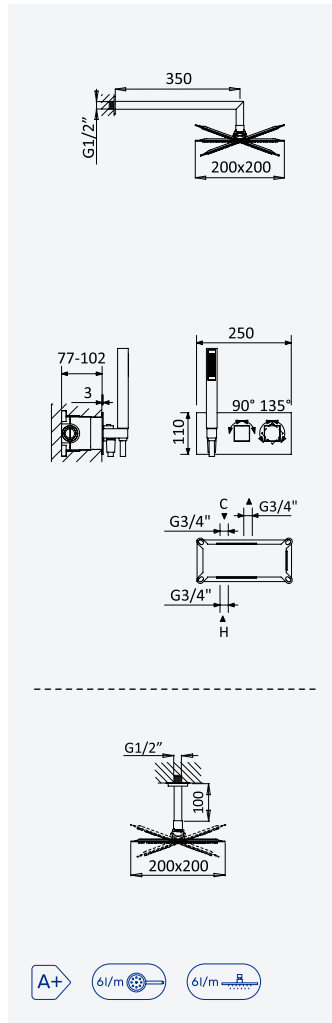

BRUMA AirEcoDrop

BRUMA

Sistema termostático embutido de duche com chuveiro de parede 200x200 mm em ABS e kit de chuveiro mão

Thermostatic concealed shower set with ABS shower head 200x200 mm and handshower set

Sistema de ducha termostático empotrado con alcachofa de ducha 200x200 mm em ABS y set de ducha de mano

Cromado • Chrome	185 590 2CR
Night Sky	185 590 2NS
Pure White	185 590 2PW
Morning Mist	185 590 2MM
Gunmetal	185 590 2MG
Sunrise	185 590 2SR
Sunset	185 590 2SS

INT 630 1NO

Opção: Chuveiro fixo de tecto 200x200 mm em ABS e braço 100 mm

Option: ABS shower head 200x200 mm with ceiling shower arm 100 mm

Opción: Alcachofa de ducha 200x200 mm em ABS con brazo de techo 100 mm

Cromado • Chrome	185 562 2CR
Night Sky	185 562 2NS
Pure White	185 562 2PW
Morning Mist	185 562 2MM
Gunmetal	185 562 2MG
Sunrise	185 562 2SR
Sunset	185 562 2SS

INT 630 1NO