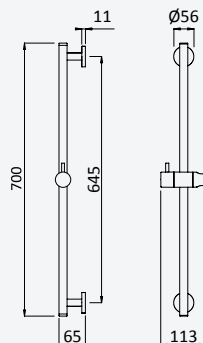

Misturadora termostática de duche

Thermostatic shower mixer

Termostato de ducha

Cromado • Chrome	138 110 1CR
Satinox	138 110 1ST
Night Sky	138 110 1NS
Pure White	138 110 1PW
Morning Mist	138 110 1MM
Gunmetal	138 110 1MG
Sunrise	138 110 1SR
Sunset	138 110 1SS

Opção: Com rampa de duche EloX

Option: With shower rail EloX

Opción: Con barra de ducha EloX

Cromado • Chrome	138 116 1CR
Satinox	138 116 1ST
Night Sky	138 116 1NS
Pure White	138 116 1PW
Morning Mist	138 116 1MM
Gunmetal	138 116 1MG
Sunrise	138 116 1SR
Sunset	138 116 1SS

Misturadora termostática de banheira

Thermostatic bath/shower mixer

Termostato para baño y ducha

Cromado • Chrome	138 080 1CR
Satinox	138 080 1ST
Night Sky	138 080 1NS
Pure White	138 080 1PW
Morning Mist	138 080 1MM
Gunmetal	138 080 1MG
Sunrise	138 080 1SR
Sunset	138 080 1SS

Opção: Com rampa de duche EloX

Option: With shower rail EloX

Opción: Con barra de ducha EloX

Cromado • Chrome	138 086 1CR
Satinox	138 086 1ST
Night Sky	138 086 1NS
Pure White	138 086 1PW
Morning Mist	138 086 1MM
Gunmetal	138 086 1MG
Sunrise	138 086 1SR
Sunset	138 086 1SS