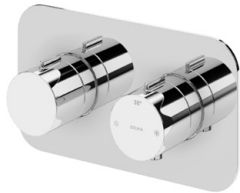

Misturadora termostática embutida horizontal, com 2 saídas

Concealed thermostatic mixer horizontal, with 2 outlets

Mezclador termostático empotrable horizontal, con 2 salidas

Cromado • Chrome	184 440 2CR
Night Sky	184 440 2NS
Pure White	184 440 2PW
Morning Mist	184 440 2MM
Gunmetal	184 440 2MG
Sunrise	184 440 2SR
Sunset	184 440 2SS

INT 610 1NO

Misturadora termostática embutida horizontal, com 3 saídas

Concealed thermostatic mixer horizontal, with 3 outlets

Mezclador termostático empotrable horizontal, con 3 salidas

Cromado • Chrome	184 450 2CR
Night Sky	184 450 2NS
Pure White	184 450 2PW
Morning Mist	184 450 2MM
Gunmetal	184 450 2MG
Sunrise	184 450 2SR
Sunset	184 450 2SS

INT 610 2NO

Misturadora termostática embutida, com 4 saídas

Concealed thermostatic mixer, with 4 outlets

Mezclador termostático empotrable, con 4 salidas

Cromado • Chrome	184 140 1CR
Night Sky	184 140 1NS
Pure White	184 140 1PW
Morning Mist	184 140 1MM
Gunmetal	184 140 1MG
Sunrise	184 140 1SR
Sunset	184 140 1SS

INT 620 1NO

Misturadora termostática embutida, com 5 saídas

Concealed thermostatic mixer, with 5 outlets

Mezclador termostático empotrable, con 5 salidas

Cromado • Chrome	184 150 1CR
Night Sky	184 150 1NS
Pure White	184 150 1PW
Morning Mist	184 150 1MM
Gunmetal	184 150 1MG
Sunrise	184 150 1SR
Sunset	184 150 1SS

INT 620 2NO

Misturadora termostática embutida, com 6 saídas

Concealed thermostatic mixer, with 6 outlets

Mezclador termostático empotrable, con 6 salidas

Cromado • Chrome	184 160 1CR
Night Sky	184 160 1NS
Pure White	184 160 1PW
Morning Mist	184 160 1MM
Gunmetal	184 160 1MG
Sunrise	184 160 1SR
Sunset	184 160 1SS

INT 620 3NO