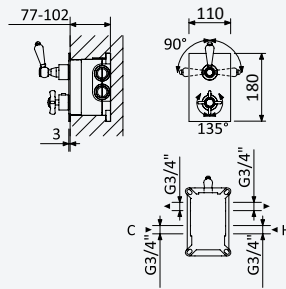

Misturadora termostática embutida, com 2 saídas

Concealed thermostatic mixer, with 2 outlets

Mezclador termostático empotrable, con 2 salidas

Cromado • Chrome	180 170 1CR
Night Sky	180 170 1NS
Latão Envelhecido • Old Brass • Latón Viejo	180 170 1LE
Ouro 24kt • Gold 24kt • Oro 24kt	180 170 1OR

INT 600 2NO

Misturadora termostática embutida, com 3 saídas

Concealed thermostatic mixer, with 3 outlets

Mezclador termostático empotrable, con 3 salidas

Cromado • Chrome	180 140 1CR
Night Sky	180 140 1NS
Latão Envelhecido • Old Brass • Latón Viejo	180 140 1LE
Ouro 24kt • Gold 24kt • Oro 24kt	180 140 1OR

INT 600 3NO

Sistema termostático embutido de duche com chuveiro de parede Ø200 mm em latão e kit de chuveiro mão separado

Thermostatic concealed shower set with brass shower head Ø200 mm and separate handshower set

Sistema de ducha termostático empotrado con alcachofa de ducha Ø200 mm en latón y set de ducha de mano separado

Cromado • Chrome	117 360 2CR
Night Sky	117 360 2NS
Latão Envelhecido • Old Brass • Latón Viejo	117 360 2LE
Ouro 24kt • Gold 24kt • Oro 24kt	117 360 2OR

INT 600 2NO