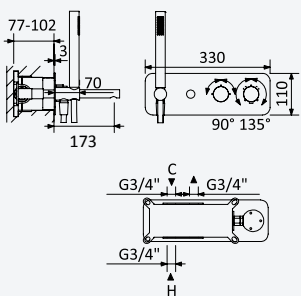

Misturadora termostática embutida de 3 saídas, com bica de banheira e chuveiro de mão Elo

Thermostatic concealed 3 outlets mixer, with bath spout and handshower set Elo

Mezclador termostático empotrable de 3 salidas con caño de bañera y set de ducha de mano Elo

Cromado • Chrome	184 470 1CR
Night Sky	184 470 1NS
Pure White	184 470 1PW
Morning Mist	184 470 1MM
Gunmetal	184 470 1MG
Sunrise	184 470 1SR
Sunset	184 470 1SS

INT 640 2NO