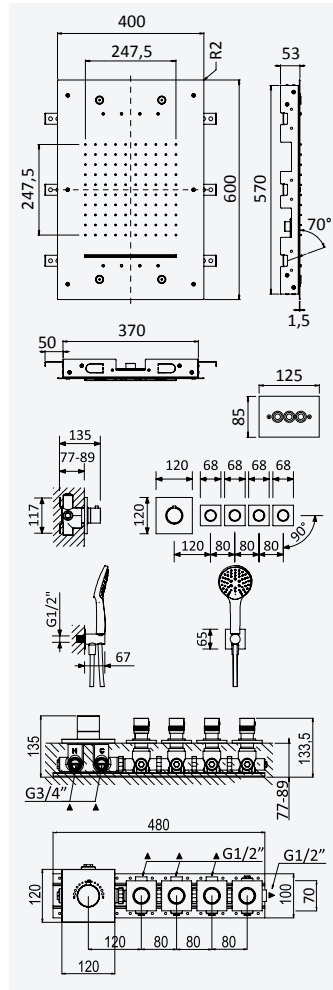

Sistema termostático embutido com chuveiro de tecto 600x400 mm cromoterapia (Chuva/Cascata/Nebulização) e chuveiro mão Body&Soul

Thermostatic concealed shower set with ceiling installation chromotherapy shower head 600x400 mm (Rain/Cascade/Nebulization) and Body&Soul handshower set

Sistema de ducha termostático empotrado con rociador a tecto de cromoterapia (Lluvia/Cascada/Nebulización) y set de ducha de mano Body&Soul

Cromado • Chrome

179 151 1CR

38°