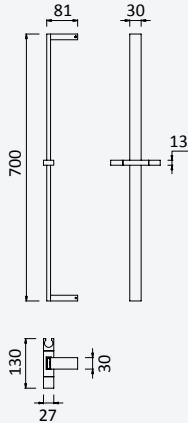

Misturadora termostática de duche

Thermostatic shower mixer

Termostato de ducha

Cromado • Chrome	185 110 2CR
Night Sky	185 110 2NS
Pure White	185 110 2PW
Morning Mist	185 110 2MM
Gunmetal	185 110 2MG
Sunrise	185 110 2SR
Sunset	185 110 2SS

Opção: Com rampa de duche Flat

Option: With shower rail Flat

Opción: Con barra de ducha Flat

Cromado • Chrome	185 117 2CR
Night Sky	185 117 2NS
Pure White	185 117 2PW
Morning Mist	185 117 2MM
Gunmetal	185 117 2MG
Sunrise	185 117 2SR
Sunset	185 117 2SS