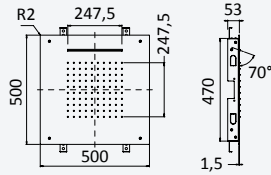

Sistema termostático embutido de duche com chuveiro de tecto (Chuva/Cascata) e chuveiro mão

Thermostatic concealed shower set with overhead shower (Rain/Cascade) and handshower set

Sistema de ducha termostático empotrado con ducha instalación en el techo (Lluvia/Cascada) y set de ducha de mano