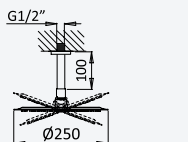

INT 640 2NO

BRUMA AirEcoDrop

BRUMA AirEcoDrop

Sistema embutido de duche termostático com chuveiro de parede Ø250 mm em inox e kit de chuveiro mão separado Elo

Thermostatic concealed shower set with inox shower head Ø250 mm and separate Elo handshower set