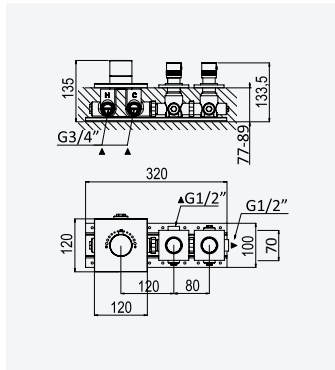

Misturadora termostática embutida, com 2 saídas - 40 l/min

Concealed thermostatic mixer with 2 outlets - 40 l/min

Termostato empotrable con 2 salidas - 40 l/min

Cromado • Chrome	179 170 1CR
Night Sky	179 170 1NS
Pure White	179 170 1PW
Morning Mist	179 170 1MM
Gunmetal	179 170 1MG
Sunrise	179 170 1SR
Sunset	179 170 1SS