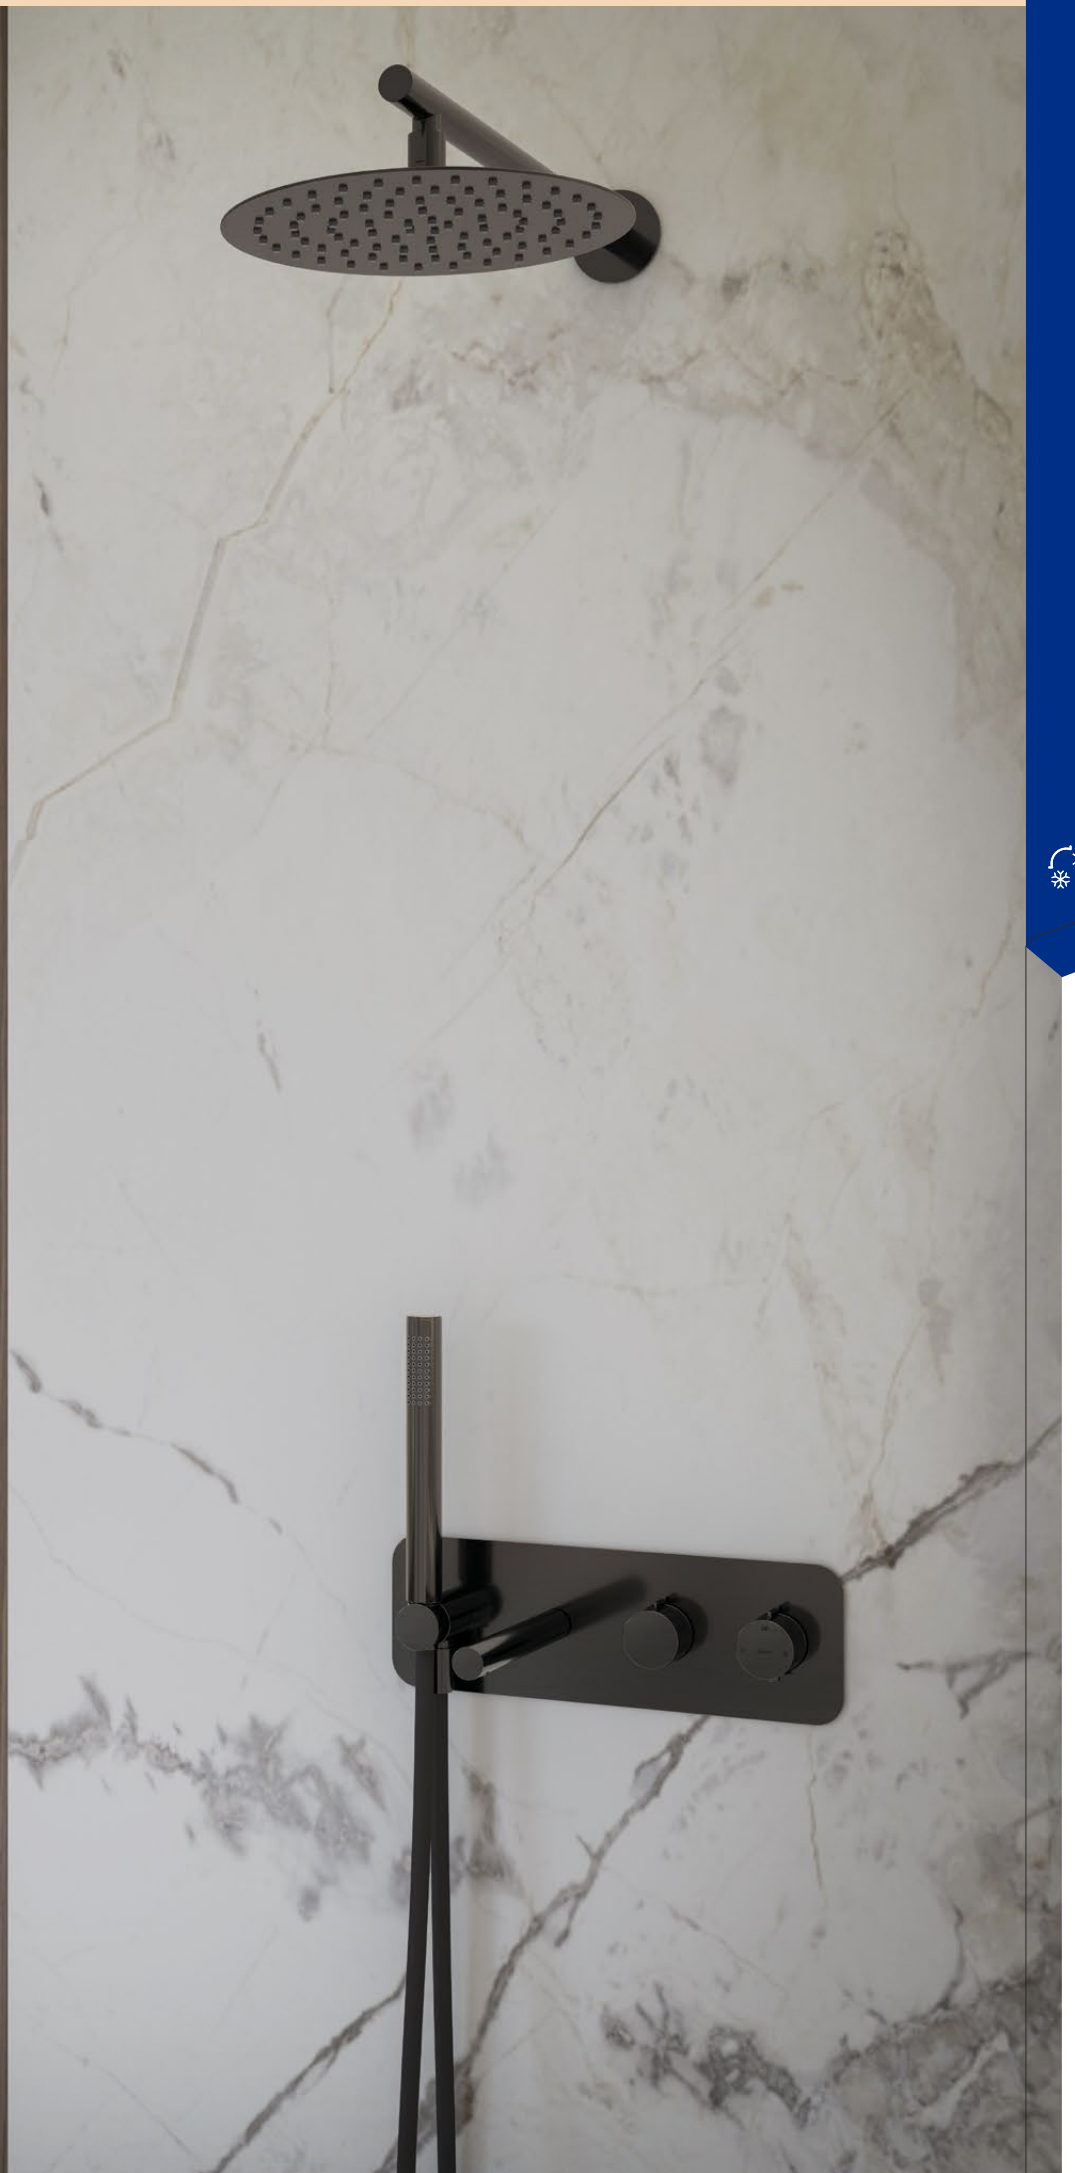

TERMOSTÁTICAS • THERMOSTATS • TERMOSTÁTICAS

HydroTherm 38°

38°
☀️
❄️

Misturadora termostática de duche

Thermostatic shower mixer

Termostato de ducha

Cromado • Chrome	138 110 1CR
Satinox	138 110 1ST
Night Sky	138 110 1NS
Pure White	138 110 1PW
Morning Mist	138 110 1MM
Gunmetal	138 110 1MG
Sunrise	138 110 1SR
Sunset	138 110 1SS