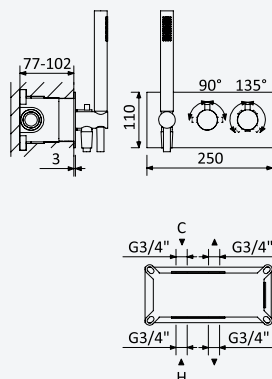

Misturadora termostática embutida, com 1 saída

Concealed thermostatic mixer, with 1 outlet

Mezclador termostático empotrable, con 1 salida

Cromado • Chrome	138 160 1CR
Satinox	138 160 1ST
Night Sky	138 160 1NS
Pure White	138 160 1PW
Morning Mist	138 160 1MM
Gunmetal	138 160 1MG
Sunrise	138 160 1SR
Sunset	138 160 1SS

INT 600 1NO

Misturadora termostática embutida, com 2 saídas

Concealed thermostatic mixer, with 2 outlets

Mezclador termostático empotrable, con 2 salidas

Cromado • Chrome	138 170 1CR
Satinox	138 170 1ST
Night Sky	138 170 1NS
Pure White	138 170 1PW
Morning Mist	138 170 1MM
Gunmetal	138 170 1MG
Sunrise	138 170 1SR
Sunset	138 170 1SS

INT 600 2NO

Misturadora termostática embutida, com 3 saídas

Concealed thermostatic mixer, with 3 outlets

Mezclador termostático empotrable, con 3 salidas

Cromado • Chrome	138 140 1CR
Satinox	138 140 1ST
Night Sky	138 140 1NS
Pure White	138 140 1PW
Morning Mist	138 140 1MM
Gunmetal	138 140 1MG
Sunrise	138 140 1SR
Sunset	138 140 1SS

INT 600 3NO

Misturadora termostática embutida de 2 saídas, com chuveiro de mão Elo

Thermostatic concealed 2 outlets mixer, with handshower set Elo

Mezclador termostático empotrable de 2 salidas, con set de ducha de mano Elo

Cromado • Chrome	138 440 1CR
Satinox	138 440 1ST
Night Sky	138 440 1NS
Pure White	138 440 1PW
Morning Mist	138 440 1MM
Gunmetal	138 440 1MG
Sunrise	138 440 1SR
Sunset	138 440 1SS

INT 630 1NO

Misturadora termostática embutida de 3 saídas, com chuveiro de mão Elo

Thermostatic concealed 3 outlets mixer, with handshower set Elo

Mezclador termostático empotrable de 3 salidas, con set de ducha de mano Elo

Cromado • Chrome	138 450 1CR
Satinox	138 450 1ST
Night Sky	138 450 1NS
Pure White	138 450 1PW
Morning Mist	138 450 1MM
Gunmetal	138 450 1MG
Sunrise	138 450 1SR
Sunset	138 450 1SS

INT 630 2NO