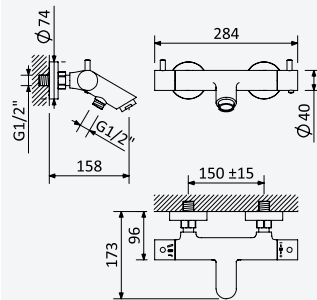

Misturadora termostática de duche

Thermostatic shower mixer

Termostato de ducha

Cromado • Chrome	138 110 1CR
Satinox	138 110 1ST
Night Sky	138 110 1NS
Pure White	138 110 1PW
Morning Mist	138 110 1MM
Gunmetal	138 110 1MG
Sunrise	138 110 1SR
Sunset	138 110 1SS

Opção: Com rampa de duche EloX

Option: With shower rail EloX

Opción: Con barra de ducha EloX

Cromado • Chrome	138 116 1CR
Satinox	138 116 1ST
Night Sky	138 116 1NS
Pure White	138 116 1PW
Morning Mist	138 116 1MM
Gunmetal	138 116 1MG
Sunrise	138 116 1SR
Sunset	138 116 1SS

Misturadora termostática de banheira

Thermostatic bath/shower mixer

Termostato para baño y ducha

Cromado • Chrome	138 080 1CR
Satinox	138 080 1ST
Night Sky	138 080 1NS
Pure White	138 080 1PW
Morning Mist	138 080 1MM
Gunmetal	138 080 1MG
Sunrise	138 080 1SR
Sunset	138 080 1SS

Opção: Com rampa de duche EloX

Option: With shower rail EloX

Opción: Con barra de ducha EloX

Cromado • Chrome	138 086 1CR
Satinox	138 086 1ST
Night Sky	138 086 1NS
Pure White	138 086 1PW
Morning Mist	138 086 1MM
Gunmetal	138 086 1MG
Sunrise	138 086 1SR
Sunset	138 086 1SS