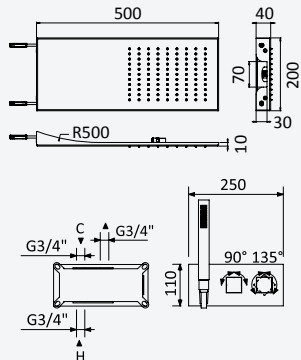

Sistema termostático embutido de duche com chuveiro Line Cascade (Chuva/Cascata) e chuveiro mão

Thermostatic concealed shower set with Line Cascade shower (Rain/Cascade) and handshower set

Sistema de ducha termostático empotrado con ducha Line Cascade (Lluvia/Cascata) y set de ducha de mano

Cromado • Chrome	185 595 2CR
Night Sky	185 595 2NS
Pure White	185 595 2PW
Morning Mist	185 595 2MM

INT 630 2NO

Opção: Chuveiro fixo Line (Chuva)

Option: Shower head Line (Rain)

Opción: Alcachofa de ducha Line (Lluvia)

Cromado • Chrome	185 594 2CR
Night Sky	185 594 2NS
Pure White	185 594 2PW
Morning Mist	185 594 2MM

INT 630 1NO

Sistema termostático embutido de duche com chuveiro de tecto (Chuva/Cascata) e chuveiro mão

Thermostatic concealed shower set with overhead shower (Rain/Cascade) and handshower set

Sistema de ducha termostático empotrado con ducha instalación en el techo (Lluvia/Cascata) y set de ducha de mano

Cromado • Chrome	185 488 2CR
Night Sky	185 488 2NS
Pure White	185 488 2PW
Morning Mist	185 488 2MM

← 500x500 →

INT 630 2NO

Opção: Chuveiro em INOX, de embutir no tecto 500x500 mm (Chuva)

Option: Steel shower head for ceiling installation, 500x500 mm (Rain)

Opción: Rociador de ducha, en INOX, a techo 500x500 mm (Lluvia)

Cromado • Chrome	185 487 2CR
Night Sky	185 487 2NS
Pure White	185 487 2PW
Morning Mist	185 487 2MM

← 500x500 →

INT 630 1NO

Opção: Chuveiro em INOX, de embutir no tecto 380x380 mm (Chuva)

Option: Steel shower head for ceiling installation, 380x380 mm (Rain)

Opción: Rociador de ducha, en INOX, a techo 380x380 mm (Lluvia)

Cromado • Chrome	185 486 2CR
Night Sky	185 486 2NS
Pure White	185 486 2PW
Morning Mist	185 486 2MM

← 380x380 →

INT 630 1NO