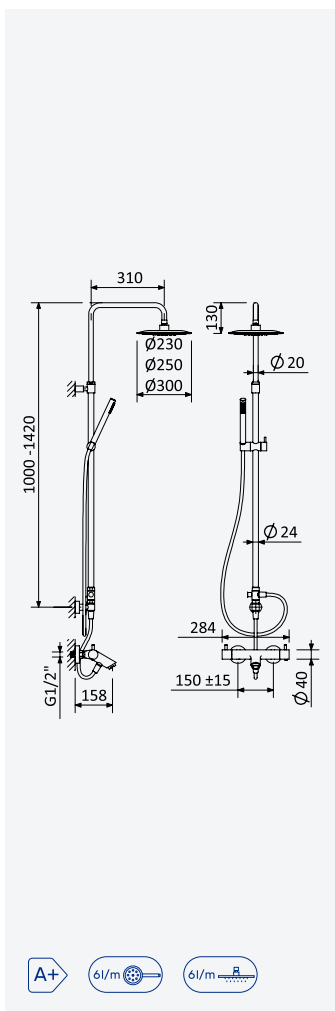

BRUMA AirEcoDrop

Sistema termostático de banheira com braço ajustável, chuveiro de Ø230mm em ABS e rampa de duche

Thermostatic bath-shower system for wall mounting with adjustable ABS head shower Ø230mm and shower rail

Sistema de baño-ducha termostático con brazo para ducha de Ø230mm em ABS, ajustable en altura y barra de ducha

Cromado • Chrome	138 472 1CR
Night Sky	138 472 1NS
Pure White	138 472 1PW

Opção: Chuveiro fixo UltraThin com Ø250 mm em inox

Option: UltraThin Inox shower head Ø250 mm

Opción: Alcachofa de ducha UltraThin Ø250 mm em inox

Cromado • Chrome	138 476 1CR
Satinox	138 476 1ST
Night Sky	138 476 1NS
Pure White	138 476 1PW

Opção: Chuveiro fixo UltraThin com Ø300 mm em inox

Option: UltraThin Inox shower head Ø300 mm

Opción: Alcachofa de ducha UltraThin Ø300 mm em inox

Cromado • Chrome	138 478 1CR
Satinox	138 478 1ST
Night Sky	138 478 1NS
Pure White	138 478 1PW