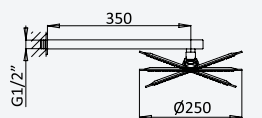

INT 640 2NO

BRUMA AirEcoDrop

BRUMA AirEcoDrop

Sistema embutido de duche termostático com chuveiro de parede Ø250 mm em inox e kit de chuveiro mão separado Elo

Thermostatic concealed shower set with inox shower head Ø250 mm and separate Elo handshower set