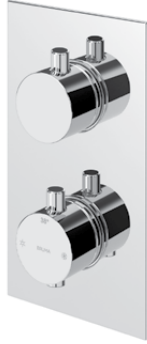

Misturadora termostática embutida, com 1 saída

Concealed thermostatic mixer, with 1 outlet

Mezclador termostático empotrable, con 1 salida

Cromado • Chrome	138 160 1CR
Satinox	138 160 1ST
Night Sky	138 160 1NS
Pure White	138 160 1PW
Morning Mist	138 160 1MM
Gunmetal	138 160 1MG
Sunrise	138 160 1SR
Sunset	138 160 1SS

INT 600 1NO

Misturadora termostática embutida, com 2 saídas

Concealed thermostatic mixer, with 2 outlets

Mezclador termostático empotrable, con 2 salidas

Cromado • Chrome	138 170 1CR
Satinox	138 170 1ST
Night Sky	138 170 1NS
Pure White	138 170 1PW
Morning Mist	138 170 1MM
Gunmetal	138 170 1MG
Sunrise	138 170 1SR
Sunset	138 170 1SS

INT 600 2NO

Misturadora termostática embutida, com 3 saídas

Concealed thermostatic mixer, with 3 outlets

Mezclador termostático empotrable, con 3 salidas

Cromado • Chrome	138 140 1CR
Satinox	138 140 1ST
Night Sky	138 140 1NS
Pure White	138 140 1PW
Morning Mist	138 140 1MM
Gunmetal	138 140 1MG
Sunrise	138 140 1SR
Sunset	138 140 1SS

INT 600 3NO

Misturadora termostática embutida de 2 saídas, com chuveiro de mão Elo

Thermostatic concealed 2 outlets mixer, with handshower set Elo

Mezclador termostático empotrable de 2 salidas, con set de ducha de mano Elo

Cromado • Chrome	138 440 1CR
Satinox	138 440 1ST
Night Sky	138 440 1NS
Pure White	138 440 1PW
Morning Mist	138 440 1MM
Gunmetal	138 440 1MG
Sunrise	138 440 1SR
Sunset	138 440 1SS

INT 630 1NO

Misturadora termostática embutida de 3 saídas, com chuveiro de mão Elo

Thermostatic concealed 3 outlets mixer, with handshower set Elo

Mezclador termostático empotrable de 3 salidas, con set de ducha de mano Elo

Cromado • Chrome	138 450 1CR
Satinox	138 450 1ST
Night Sky	138 450 1NS
Pure White	138 450 1PW
Morning Mist	138 450 1MM
Gunmetal	138 450 1MG
Sunrise	138 450 1SR
Sunset	138 450 1SS

INT 630 2NO