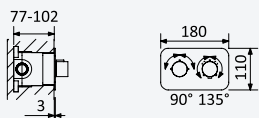

INT 640 2NO

BRUMA AirEcoDrop

BRUMA AirEcoDrop

Sistema embutido de duche termostático com chuveiro de parede Ø250 mm em inox e kit de chuveiro mão separado Elo

Thermostatic concealed shower set with inox shower head Ø250 mm and separate Elo handshower set