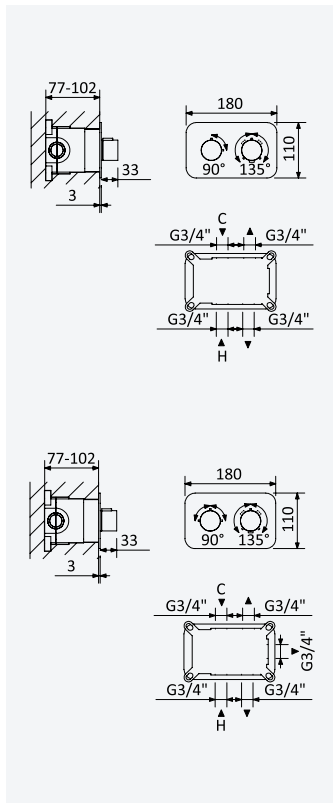

Misturadora termostática embutida horizontal, com 2 saídas

Concealed thermostatic mixer horizontal, with 2 outlets

Mezclador termostático empotrable horizontal, con 2 salidas

Cromado • Chrome	184 440 2CR
Night Sky	184 440 2NS
Pure White	184 440 2PW
Morning Mist	184 440 2MM
Gunmetal	184 440 2MG
Sunrise	184 440 2SR
Sunset	184 440 2SS

INT 610 1NO

Misturadora termostática embutida horizontal, com 3 saídas

Concealed thermostatic mixer horizontal, with 3 outlets

Mezclador termostático empotrable horizontal, con 3 salidas

Cromado • Chrome	184 450 2CR
Night Sky	184 450 2NS
Pure White	184 450 2PW
Morning Mist	184 450 2MM
Gunmetal	184 450 2MG
Sunrise	184 450 2SR
Sunset	184 450 2SS

INT 610 2NO

Misturadora termostática embutida, com 4 saídas

Concealed thermostatic mixer, with 4 outlets

Mezclador termostático empotrable, con 4 salidas

Cromado • Chrome	184 140 1CR
Night Sky	184 140 1NS
Pure White	184 140 1PW
Morning Mist	184 140 1MM
Gunmetal	184 140 1MG
Sunrise	184 140 1SR
Sunset	184 140 1SS

INT 620 1NO

Misturadora termostática embutida, com 5 saídas

Concealed thermostatic mixer, with 5 outlets

Mezclador termostático empotrable, con 5 salidas

Cromado • Chrome	184 150 1CR
Night Sky	184 150 1NS
Pure White	184 150 1PW
Morning Mist	184 150 1MM
Gunmetal	184 150 1MG
Sunrise	184 150 1SR
Sunset	184 150 1SS

INT 620 2NO

Misturadora termostática embutida, com 6 saídas

Concealed thermostatic mixer, with 6 outlets

Mezclador termostático empotrable, con 6 salidas

Cromado • Chrome	184 160 1CR
Night Sky	184 160 1NS
Pure White	184 160 1PW
Morning Mist	184 160 1MM
Gunmetal	184 160 1MG
Sunrise	184 160 1SR
Sunset	184 160 1SS

INT 620 3NO