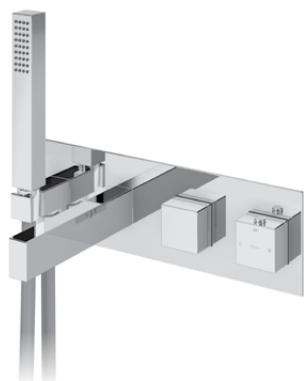

BRUMA AirEcoDrop

Misturadora termostática embutida com bica de banheira e chuveiro de mão Quadra

Thermostatic concealed mixer with bath spout and handshower set Quadra

Mezclador termostático empotrable con caño de bañera y set de ducha de mano Quadra

Cromado • Chrome	185 461 2CR
Night Sky	185 461 2NS
Pure White	185 461 2PW
Morning Mist	185 461 2MM
Gunmetal	185 461 2MG
Sunrise	185 461 2SR
Sunset	185 461 2SS

Misturadora termostática embutida de 3 saídas, com bica de banheira e chuveiro de mão Quadra

Thermostatic concealed 3 outlets mixer, with bath spout and handshower set Quadra

Mezclador termostático empotrable de 3 salidas con caño de bañera y set de ducha de mano Quadra

Cromado • Chrome	185 471 2CR
Night Sky	185 471 2NS
Pure White	185 471 2PW
Morning Mist	185 471 2MM
Gunmetal	185 471 2MG
Sunrise	185 471 2SR
Sunset	185 471 2SS

Sistema embutido de duche termostático com chuveiro de parede 200x200 mm em ABS

Thermostatic concealed shower set with ABS shower head 200x200 mm

Sistema de ducha termostático empotrado con alcachofa de ducha 200x200 mm em ABS

Cromado • Chrome	185 781 2CR
Night Sky	185 781 2NS
Pure White	185 781 2PW
Morning Mist	185 781 2MM
Gunmetal	185 781 2MG
Sunrise	185 781 2SR
Sunset	185 781 2SS

← 200x200 →

Opção: Chuveiro fixo UltraThin com 250 x 250 mm em inox

Option: UltraThin Inox shower head 250 x 250 mm

Opción: Alcachofa de ducha UltraThin 250 x 250 mm em inox

Cromado • Chrome	185 782 2CR
Night Sky	185 782 2NS
Pure White	185 782 2PW
Morning Mist	185 782 2MM
Gunmetal	185 782 2MG
Sunrise	185 782 2SR
Sunset	185 782 2SS

← 250x250 →

Sistema embutido de duche termostático com chuveiro de tecto 250x250 mm em Inox e braço 100 mm

Thermostatic concealed shower set with Inox shower head 250x250 mm with ceiling shower arm 100 mm