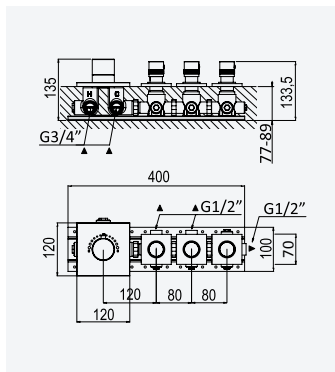

Misturadora termostática embutida, com 3 saídas - 40 l/min

Concealed thermostatic mixer with 3 outlets - 40 l/min

Termostato empotrable con 3 salidas - 40 l/min

Cromado • Chrome	179 140 1CR
Night Sky	179 140 1NS
Pure White	179 140 1PW
Morning Mist	179 140 1MM
Gunmetal	179 140 1MG
Sunrise	179 140 1SR
Sunset	179 140 1SS