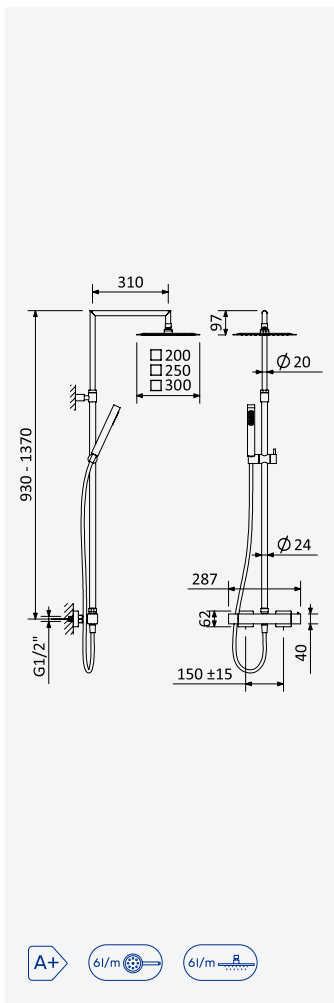

BRUMA AirEcoDrop

Sistema termostático de duche com braço ajustável, chuveiro de 200x200 mm em ABS e rampa de duche

Thermostatic shower system for wall mounting with adjustable ABS head shower 200x200 mm and shower rail

Sistema de ducha termostático con brazo para ducha de 200x200 mm en ABS, ajustable en altura y barra de ducha

Cromado • Chrome	185 480 2CR
Night Sky	185 480 2NS
Pure White	185 480 2PW
Morning Mist	185 480 2MM
Gunmetal	185 480 2MG
Sunrise	185 480 2SR
Sunset	185 480 2SS

Opção: Chuveiro fixo UltraThin com 250 x 250 mm em inox

Option: UltraThin Inox shower head 250 x 250 mm

Opción: Alcachofa de ducha UltraThin 250 x 250 mm en inox

Cromado • Chrome	185 481 2CR
Night Sky	185 481 2NS
Pure White	185 481 2PW
Morning Mist	185 481 2MM
Gunmetal	185 481 2MG
Sunrise	185 481 2SR
Sunset	185 481 2SS

Opção: Chuveiro fixo UltraThin com 300 x 300 mm em inox

Option: UltraThin Inox shower head 300 x 300 mm

Opción: Alcachofa de ducha UltraThin 300 x 300 mm en inox

Cromado • Chrome	185 482 2CR
Night Sky	185 482 2NS
Pure White	185 482 2PW
Morning Mist	185 482 2MM
Gunmetal	185 482 2MG
Sunrise	185 482 2SR
Sunset	185 482 2SS