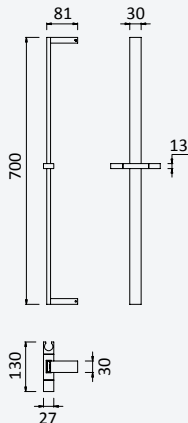

Misturadora termostática de banheira

Thermostatic bath/shower mixer

Termostato para baño y ducha

Cromado • Chrome	185 080 2CR
Night Sky	185 080 2NS
Pure White	185 080 2PW

Opção: Com rampa de duche Flat

Option: With shower rail Flat

Opción: Con barra de ducha Flat

Cromado • Chrome	185 087 2CR
Night Sky	185 087 2NS
Pure White	185 087 2PW