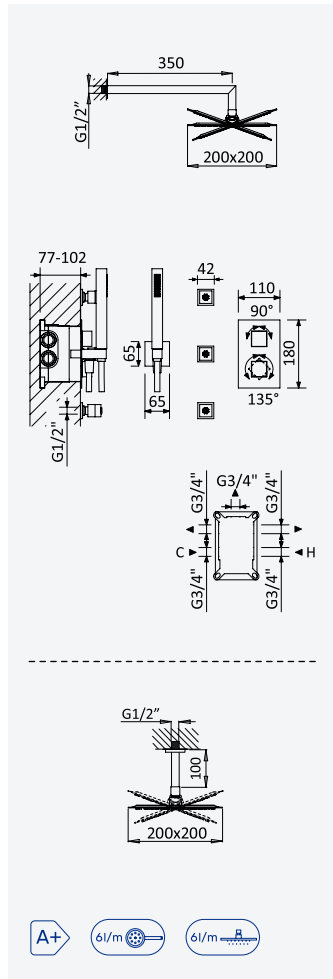

BRUMA AirEcoDrop

Sistema termostático embutido de duche com chuveiro de parede 200x200 mm em ABS, 3 jets e kit de chuveiro mão

Thermostatic concealed shower set with ABS shower head 200x200 mm, 3 jets and handshower set

Sistema de ducha termostático empotrado con alcachofa de ducha 200x200 mm en ABS, 3 jets y set de ducha de mano

Cromado • Chrome	185 911 2CR
Night Sky	185 911 2NS
Pure White	185 911 2PW
Morning Mist	185 911 2MM
Gunmetal	185 911 2MG
Sunrise	185 911 2SR
Sunset	185 911 2SS

INT 600 3NO

Opção: Chuveiro fixo de tecto 200x200 mm em ABS e braço 100 mm

Option: ABS shower head 200x200 mm with ceiling shower arm 100 mm

Opción: Alcachofa de ducha 200x200 mm en ABS con brazo de techo 100 mm

Cromado • Chrome	185 621 2CR
Night Sky	185 621 2NS
Pure White	185 621 2PW
Morning Mist	185 621 2MM
Gunmetal	185 621 2MG
Sunrise	185 621 2SR
Sunset	185 621 2SS

INT 600 3NO

BRUMA AirEcoDrop