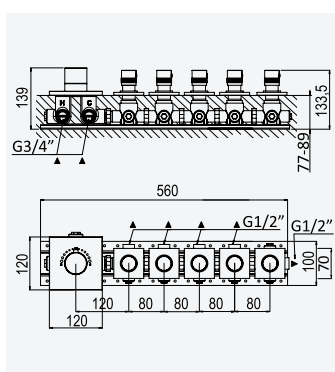

Misturadora termostática embutida, com 5 saídas - 40 l/min

Concealed thermostatic mixer with 5 outlets - 40 l/min

Termostato empotrable con 5 salidas - 40 l/min

Cromado • Chrome	179 180 1CR
Night Sky	179 180 1NS
Pure White	179 180 1PW
Morning Mist	179 180 1MM
Gunmetal	179 180 1MG
Sunrise	179 180 1SR
Sunset	179 180 1SS