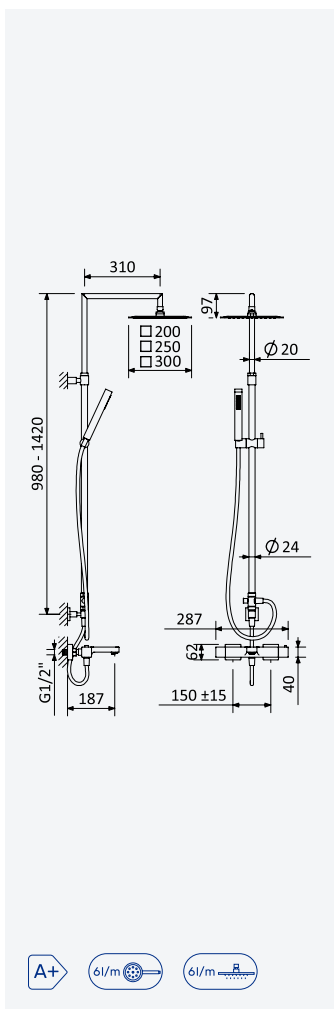

BRUMA AirEcoDrop

Sistema termostático de banheira com braço ajustável, chuveiro de 200x200 mm em ABS e rampa de duche

Thermostatic bath-shower system for wall mounting with adjustable ABS head shower 200x200 mm and shower rail

Sistema de baño-ducha termostático con brazo para ducha de 200x200 mm en ABS, ajustable en altura y barra de ducha

Cromado • Chrome	185 477 2CR
Night Sky	185 477 2NS
Pure White	185 477 2PW

Opção: Chuveiro fixo UltraThin com 250 x 250 mm em inox

Option: UltraThin Inox shower head 250 x 250 mm

Opción: Alcachofa de ducha UltraThin 250 x 250 mm en inox

Cromado • Chrome	185 478 2CR
Night Sky	185 478 2NS
Pure White	185 478 2PW

Opção: Chuveiro fixo UltraThin com 300 x 300 mm em inox

Option: UltraThin Inox shower head 300 x 300 mm

Opción: Alcachofa de ducha UltraThin 300 x 300 mm en inox

Cromado • Chrome	185 479 2CR
Night Sky	185 479 2NS
Pure White	185 479 2PW