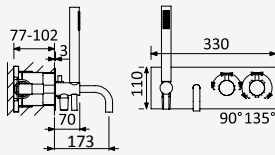

BRUMA AirEcoDrop

Sistema termostático embutido de banheira com chuveiro de parede de Ø230 mm em ABS, kit de chuveiro mão Elo e bica de banheira

Thermostatic concealed bath-shower set with ABS shower head Ø230 mm, Elo handshower set and bath spout

Sistema de baño y ducha termostático empotrado con alcachofa de ducha Ø230 mm, en ABS, set de ducha de mano Elo y caño de bañera

Cromado • Chrome 138 310 1CR
Night Sky 138 310 1NS
Pure White 138 310 1PW

INT 640 2NO

Opção: Chuveiro fixo UltraThin com Ø250 mm em inox

Option: UltraThin Inox shower head Ø250 mm

Opción: Alcachofa de ducha UltraThin Ø250 mm en inox

Cromado • Chrome 138 310 2CR
Satinox 138 310 2ST
Night Sky 138 310 2NS
Pure White 138 310 2PW
Morning Mist 138 310 2MM
Gunmetal 138 310 2MG
Sunrise 138 310 2SR
Sunset 138 310 2SS

INT 640 2NO

Sistema termostático embutido de banheira com chuveiro de tecto Ø250 mm em Inox e braço 100 mm, kit de chuveiro mão Elo e bica de banheira

Thermostatic concealed bath-shower set with Inox shower head Ø250 mm, ceiling shower arm 100 mm, Elo handshower set and bath spout

Sistema de baño y ducha termostático empotrado con alcachofa de ducha Ø250 mm en Inox con brazo de techo 100 mm set de ducha de mano Elo y caño de bañera

Cromado • Chrome 138 340 2CR
Satinox 138 340 2ST
Night Sky 138 340 2NS
Pure White 138 340 2PW
Morning Mist 138 340 2MM
Gunmetal 138 340 2MG
Sunrise 138 340 2SR
Sunset 138 340 2SS

INT 640 2NO

Conjunto de duche com curva de saída, bicha em metal 160cm e chuveiro de mão Elo em ABS - FlowR

Shower set with outlet elbow, metal hose 160cm and ABS Elo handshower - FlowR

Conjunto de ducha con codo de salida, flexo en metal 160cm y ducha de mano Elo en ABS - FlowR

Cromado • Chrome 145 593 5CR
Night Sky 145 593 5NS

Opção: Bicha Lux 175cm e chuveiro de mão Elo em latão

Option: Lux hose 175cm and brass Elo handshower

Opción: Flexo Lux 175cm y ducha de mano Elo en latón

Cromado • Chrome 145 593 2CR
Satinox 145 593 2ST
Night Sky 145 593 2NS
Pure White 145 593 2PW
Morning Mist 145 593 2MM
Gunmetal 145 593 2MG
Sunrise 145 593 2SR
Sunset 145 593 2SS