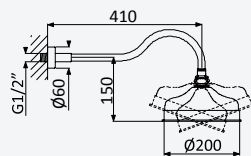

Misturadora termostática embutida, com 2 saídas

Concealed thermostatic mixer, with 2 outlets

Mezclador termostático empotrable, con 2 salidas

Cromado • Chrome	180 170 1CR
Night Sky	180 170 1NS
Latão Envelhecido • Old Brass • Latón Viejo	180 170 1LE
Ouro 24kt • Gold 24kt • Oro 24kt	180 170 1OR

INT 600 2NO

Misturadora termostática embutida, com 3 saídas

Concealed thermostatic mixer, with 3 outlets

Mezclador termostático empotrable, con 3 salidas

Cromado • Chrome	180 140 1CR
Night Sky	180 140 1NS
Latão Envelhecido • Old Brass • Latón Viejo	180 140 1LE
Ouro 24kt • Gold 24kt • Oro 24kt	180 140 1OR

INT 600 3NO

Sistema termostático embutido de duche com chuveiro de parede Ø200 mm em latão e kit de chuveiro mão separado

Thermostatic concealed shower set with brass shower head Ø200 mm and separate handshower set

Sistema de ducha termostático empotrado con alcachofa de ducha Ø200 mm en latón y set de ducha de mano separado

Cromado • Chrome	117 360 2CR
Night Sky	117 360 2NS
Latão Envelhecido • Old Brass • Latón Viejo	117 360 2LE
Ouro 24kt • Gold 24kt • Oro 24kt	117 360 2OR

INT 600 2NO