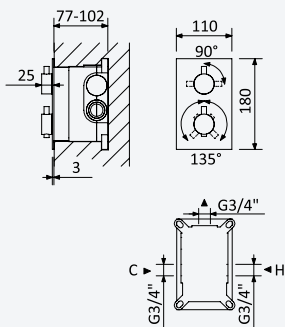

BRUMA AirEcoDrop

Sistema embutido de duche termostático com chuveiro de parede Ø230 mm em ABS

Thermostatic concealed shower set with ABS shower head Ø230 mm

Sistema de ducha termostático empotrado con alcachofa de ducha Ø230 mm em ABS

	Cromado • Chrome	138 780 1CR
	Night Sky	138 780 1NS
	Pure White	138 780 1PW

INT 600 1NO

Opção: Chuveiro fixo UltraThin com Ø250 mm em inox

Option: UltraThin Inox shower head Ø250 mm

Opción: Alcachofa de ducha UltraThin Ø250 mm em inox

	Cromado • Chrome	138 780 5CR
	Satinox	138 780 5ST
	Night Sky	138 780 5NS
	Pure White	138 780 5PW
	Morning Mist	138 780 5MM
	Gunmetal	138 780 5MG
	Sunrise	138 780 5SR
	Sunset	138 780 5SS

INT 600 1NO

Sistema embutido de duche termostático com chuveiro de tecto Ø230 mm em ABS e braço 100 mm

Thermostatic concealed shower set with ABS shower head Ø230 mm with ceiling shower arm 100 mm

Sistema de ducha termostático empotrado con alcachofa de ducha Ø230 mm em ABS, braço de tecto 100 mm

	Cromado • Chrome	138 561 1CR
	Night Sky	138 561 1NS
	Pure White	138 561 1PW

INT 600 1NO