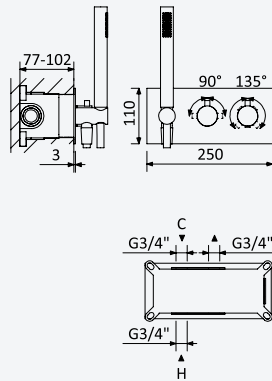

Misturadora termostática embutida, com 1 saída

Concealed thermostatic mixer, with 1 outlet

Mezclador termostático empotrable, con 1 salida

Cromado • Chrome	138 160 1CR
Satinox	138 160 1ST
Night Sky	138 160 1NS
Pure White	138 160 1PW
Morning Mist	138 160 1MM
Gunmetal	138 160 1MG
Sunrise	138 160 1SR
Sunset	138 160 1SS

INT 600 1NO

Misturadora termostática embutida, com 2 saídas

Concealed thermostatic mixer, with 2 outlets

Mezclador termostático empotrable, con 2 salidas

Cromado • Chrome	138 170 1CR
Satinox	138 170 1ST
Night Sky	138 170 1NS
Pure White	138 170 1PW
Morning Mist	138 170 1MM
Gunmetal	138 170 1MG
Sunrise	138 170 1SR
Sunset	138 170 1SS

INT 600 2NO

Misturadora termostática embutida, com 3 saídas

Concealed thermostatic mixer, with 3 outlets

Mezclador termostático empotrable, con 3 salidas

Cromado • Chrome	138 140 1CR
Satinox	138 140 1ST
Night Sky	138 140 1NS
Pure White	138 140 1PW
Morning Mist	138 140 1MM
Gunmetal	138 140 1MG
Sunrise	138 140 1SR
Sunset	138 140 1SS

INT 600 3NO

Misturadora termostática embutida de 2 saídas, com chuveiro de mão Elo

Thermostatic concealed 2 outlets mixer, with handshower set Elo

Mezclador termostático empotrable de 2 salidas, con set de ducha de mano Elo

Cromado • Chrome	138 440 1CR
Satinox	138 440 1ST
Night Sky	138 440 1NS
Pure White	138 440 1PW
Morning Mist	138 440 1MM
Gunmetal	138 440 1MG
Sunrise	138 440 1SR
Sunset	138 440 1SS

INT 630 1NO

Misturadora termostática embutida de 3 saídas, com chuveiro de mão Elo

Thermostatic concealed 3 outlets mixer, with handshower set Elo

Mezclador termostático empotrable de 3 salidas, con set de ducha de mano Elo

Cromado • Chrome	138 450 1CR
Satinox	138 450 1ST
Night Sky	138 450 1NS
Pure White	138 450 1PW
Morning Mist	138 450 1MM
Gunmetal	138 450 1MG
Sunrise	138 450 1SR
Sunset	138 450 1SS

INT 630 2NO