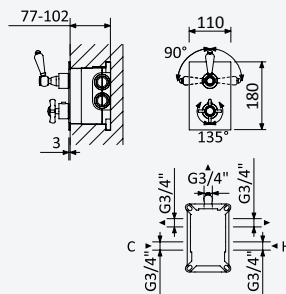

Misturadora termostática embutida, com 2 saídas

Concealed thermostatic mixer, with 2 outlets

Mezclador termostático empotrable, con 2 salidas

Cromado • Chrome	180 170 1CR
Night Sky	180 170 1NS
Latão Envelhecido • Old Brass • Latón Viejo	180 170 1LE
Ouro 24kt • Gold 24kt • Oro 24kt	180 170 1OR

INT 600 2NO

Misturadora termostática embutida, com 3 saídas

Concealed thermostatic mixer, with 3 outlets

Mezclador termostático empotrable, con 3 salidas

Cromado • Chrome	180 140 1CR
Night Sky	180 140 1NS
Latão Envelhecido • Old Brass • Latón Viejo	180 140 1LE
Ouro 24kt • Gold 24kt • Oro 24kt	180 140 1OR

INT 600 3NO

Sistema termostático embutido de duche com chuveiro de parede Ø200 mm em latão e kit de chuveiro mão separado

Thermostatic concealed shower set with brass shower head Ø200 mm and separate handshower set

Sistema de ducha termostático empotrado con alcachofa de ducha Ø200 mm en latón y set de ducha de mano separado

Cromado • Chrome	117 360 2CR
Night Sky	117 360 2NS
Latão Envelhecido • Old Brass • Latón Viejo	117 360 2LE
Ouro 24kt • Gold 24kt • Oro 24kt	117 360 2OR

INT 600 2NO