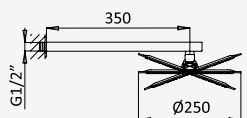

INT 640 2NO

BRUMA AirEcoDrop

BRUMA AirEcoDrop

Sistema embutido de duche termostático com chuveiro de parede Ø250 mm em inox e kit de chuveiro mão separado Elo

Thermostatic concealed shower set with inox shower head Ø250 mm and separate Elo handshower set