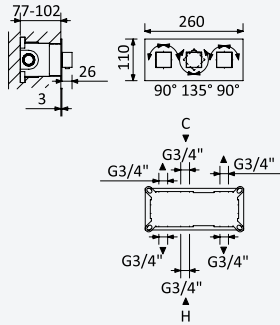

Misturadora termostática embutida, com 4 saídas

Concealed thermostatic mixer, with 4 outlets

Mezclador termostático empotrable, con 4 salidas

Cromado • Chrome	185 140 1CR
Night Sky	185 140 1NS
Pure White	185 140 1PW
Morning Mist	185 140 1MM
Gunmetal	185 140 1MG
Sunrise	185 140 1SR
Sunset	185 140 1SS

INT 620 1NO

Misturadora termostática embutida, com 5 saídas

Concealed thermostatic mixer, with 5 outlets

Mezclador termostático empotrable, con 5 salidas

Cromado • Chrome	185 150 1CR
Night Sky	185 150 1NS
Pure White	185 150 1PW
Morning Mist	185 150 1MM
Gunmetal	185 150 1MG
Sunrise	185 150 1SR
Sunset	185 150 1SS

INT 620 2NO

Misturadora termostática embutida, com 6 saídas

Concealed thermostatic mixer, with 6 outlets

Mezclador termostático empotrable, con 6 salidas

Cromado • Chrome	185 160 1CR
Night Sky	185 160 1NS
Pure White	185 160 1PW
Morning Mist	185 160 1MM
Gunmetal	185 160 1MG
Sunrise	185 160 1SR
Sunset	185 160 1SS

INT 620 3NO

Misturadora termostática embutida de 2 saídas, com chuveiro de mão Quadra

Thermostatic concealed 2 outlets mixer, with handshower set Quadra

Mezclador termostático empotrable de 2 salidas, con set de ducha de mano Quadra

Cromado • Chrome	185 441 2CR
Night Sky	185 441 2NS
Pure White	185 441 2PW
Morning Mist	185 441 2MM
Gunmetal	185 441 2MG
Sunrise	185 441 2SR
Sunset	185 441 2SS

INT 630 1NO

Misturadora termostática embutida de 3 saídas, com chuveiro de mão Quadra

Thermostatic concealed 3 outlets mixer, with handshower set Quadra

Mezclador termostático empotrable de 3 salidas, con set de ducha de mano Quadra

Cromado • Chrome	185 451 2CR
Night Sky	185 451 2NS
Pure White	185 451 2PW
Morning Mist	185 451 2MM
Gunmetal	185 451 2MG
Sunrise	185 451 2SR
Sunset	185 451 2SS

INT 630 2NO