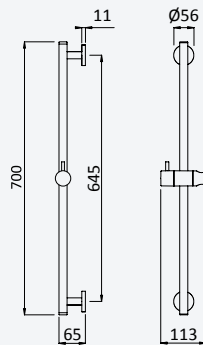

Misturadora termostática de duche

Thermostatic shower mixer

Termostato de ducha

Cromado • Chrome	138 110 1CR
Satinox	138 110 1ST
Night Sky	138 110 1NS
Pure White	138 110 1PW
Morning Mist	138 110 1MM
Gunmetal	138 110 1MG
Sunrise	138 110 1SR
Sunset	138 110 1SS

Opção: Com rampa de duche EloX

Option: With shower rail EloX

Opción: Con barra de ducha EloX

Cromado • Chrome	138 116 1CR
Satinox	138 116 1ST
Night Sky	138 116 1NS
Pure White	138 116 1PW
Morning Mist	138 116 1MM
Gunmetal	138 116 1MG
Sunrise	138 116 1SR
Sunset	138 116 1SS

Misturadora termostática de banheira

Thermostatic bath/shower mixer

Termostato para baño y ducha

Cromado • Chrome	138 080 1CR
Satinox	138 080 1ST
Night Sky	138 080 1NS
Pure White	138 080 1PW
Morning Mist	138 080 1MM
Gunmetal	138 080 1MG
Sunrise	138 080 1SR
Sunset	138 080 1SS

Opção: Com rampa de duche EloX

Option: With shower rail EloX

Opción: Con barra de ducha EloX

Cromado • Chrome	138 086 1CR
Satinox	138 086 1ST
Night Sky	138 086 1NS
Pure White	138 086 1PW
Morning Mist	138 086 1MM
Gunmetal	138 086 1MG
Sunrise	138 086 1SR
Sunset	138 086 1SS