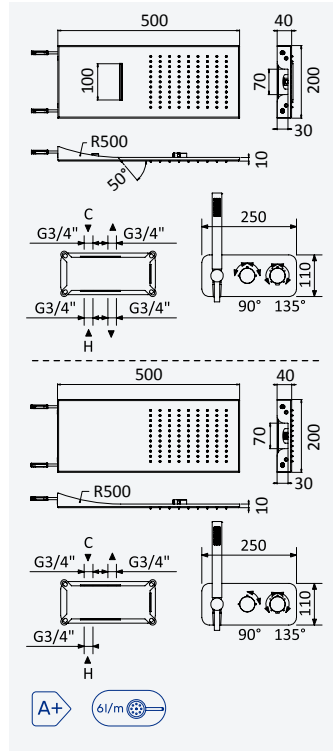

Sistema termostático embutido de duche com chuveiro Line Cascade (Chuva/Cascata) e chuveiro mão

Thermostatic concealed shower set with Line Cascade shower (Rain/Cascade) and handshower set

Sistema de ducha termostático empotrado con ducha Line Cascade (Lluvia/cascata) y set de ducha de mano

- Cromado • Chrome 184 485 2CR
- Night Sky 184 485 2NS
- Pure White 184 485 2PW
- Morning Mist 184 485 2MM

INT 630 2NO

Opção: Chuveiro fixo Line (Chuva)

Option: Shower head Line (Rain)

Opción: Alcachofa de ducha Line (Lluvia)

- Cromado • Chrome 184 484 2CR
- Night Sky 184 484 2NS
- Pure White 184 484 2PW
- Morning Mist 184 484 2MM

INT 630 1NO

Sistema termostático embutido de duche com chuveiro de tecto (Chuva/Cascata) e chuveiro mão

Thermostatic concealed shower set with overhead shower (Rain/Cascade) and handshower set

Sistema de ducha termostático empotrado con ducha instalación en el techo (Lluvia/Cascata) y set de ducha de mano