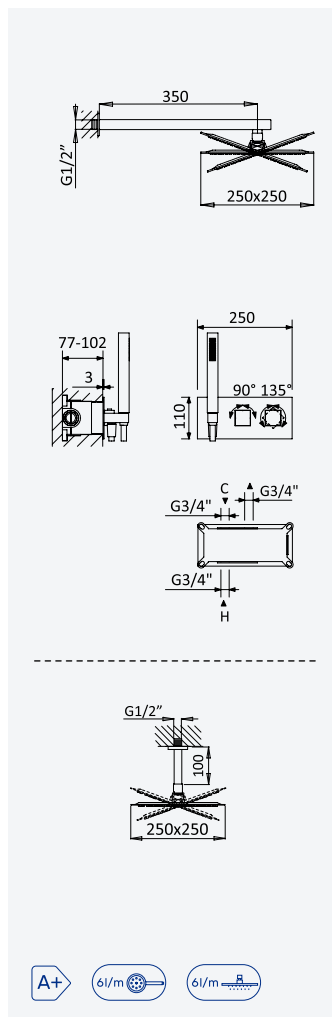

BRUMA AirEcoDrop

Sistema embutido de duche termostático com chuveiro de parede 250x250 mm em inox e kit de chuveiro mão Quadra

Thermostatic concealed shower set with inox shower head 250x250 mm and Quadra handshower set

Sistema de ducha termostático empotrado con alcachofa de ducha 250x250 mm em inox y set de ducha de mano Quadra

Cromado • Chrome	185 591 2CR
Night Sky	185 591 2NS
Pure White	185 591 2PW
Morning Mist	185 591 2MM
Gunmetal	185 591 2MG
Sunrise	185 591 2SR
Sunset	185 591 2SS

INT 630 1NO

Opção: Chuveiro fixo de tecto 250x250 mm em inox e braço 100 mm

Option: Inox shower head 250x250 mm with ceiling shower arm 100 mm

Opción: Alcachofa de ducha 250x250 mm em inox con brazo de techo 100 mm

Cromado • Chrome	185 601 2CR
Night Sky	185 601 2NS
Pure White	185 601 2PW
Morning Mist	185 601 2MM
Gunmetal	185 601 2MG
Sunrise	185 601 2SR
Sunset	185 601 2SS

INT 630 1NO