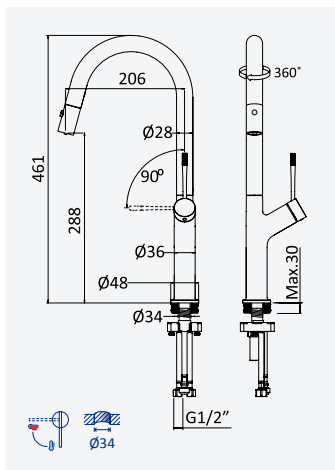

Monocomando de lava loiça, bica giratória, chuveiro extraível 2 jatos - Ginger

Sink mixer with swivel spout and pull out handshower with 2 jets - Ginger

Monomando de fregadero, caño giratorio, teleducha extraíble 2 jets - Ginger

Cromado • Chrome

107 050 5CR

Gunmetal PVD

107 050 5GM

Sunrise PVD

107 050 5PR