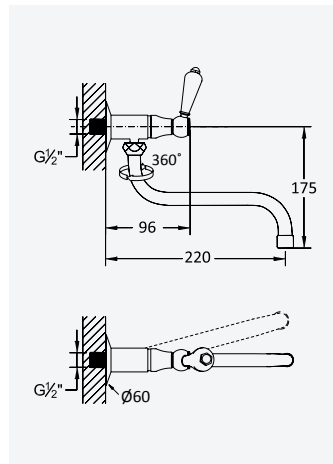

Torneira de parede, bica inferior giratória

Wall tap swivel spout

Grifo mural, caño tubular giratorio

Clássico Cromado • Chrome 118 420 0CR