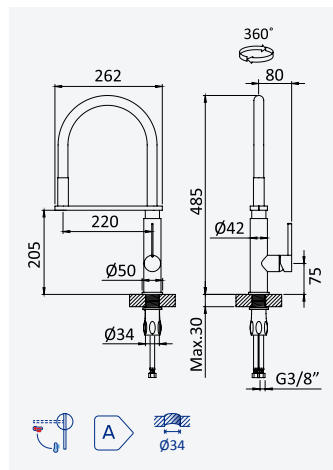

Monocomando de lava loiça, bica giratória em gel, chuveiro extensível - Mentha

Sink mixer, gel swivel spout and extendable handshower - Mentha

Monomando de fregadero, caño giratorio en gel, teleducha extensible - Mentha

Cromado • Chrome 122 002 7CR