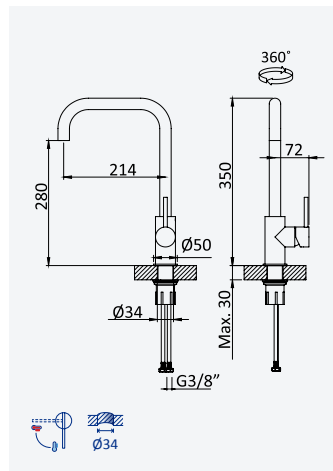

Monocomando de lava loiça, bica giratória - Basil

Sink mixer, swivel spout - Basil

Monomando de fregadero, caño giratorio - Basil

- Cromado • Chrome 122 700 5CR