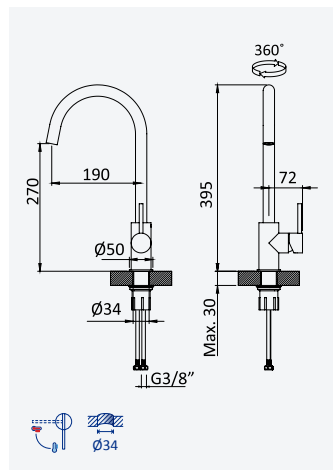

Monocomando de lava loiça, bica giratória - Basil

Sink mixer, swivel spout - Basil

Monomando de fregadero, caño giratorio - Basil

- Cromado • Chrome 122 700 6CR
- Night Sky 122 700 6NS