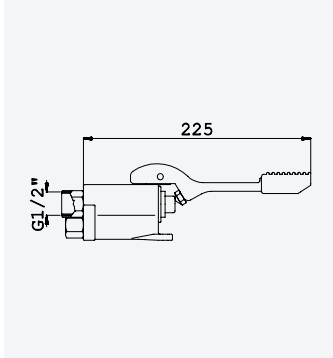

Misturadora de pedal, aplicação ao chão

Foot operated mixer, floor mounted

Mezclador monopedal, aplicación al suelo

Cromado • Chrome

122 002 3CR