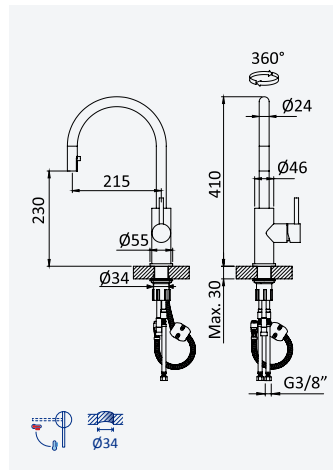

Monocomando de lava loiça, bica giratória, perlator extraível - Ginger

Sink mixer with swivel spout and pull out aerator - Ginger
Monomando de fregadero, caño giratorio, aireador extraíble - Ginger

- Cromado • Chrome 107 054 2CR