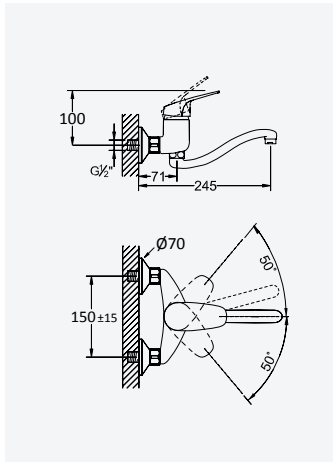

#### Misturadora de lava loiça à parede, bica inferior giratória - Mustang

Wall sink mixer, swivel spout - Mustang

Monomando de fregadero de pared, caño giratorio - Mustang

Cromado • Chrome

116 055 1CR