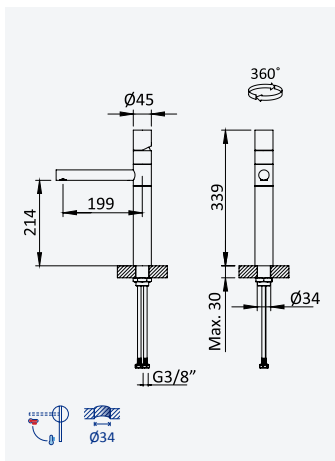

Monocomando de lava loiça, bica giratória - Lusa

Sink mixer, swivel spout - Lusa

Monomando de fregadero, caño giratorio - Lusa

Cromado • Chrome 101 050 2CR
Satinox 101 050 2ST

Opção: Manípulo 2

Option: Lever 2

Opcion: Mando 2

Cromado • Chrome 101 050 1CR
Satinox 101 050 1ST