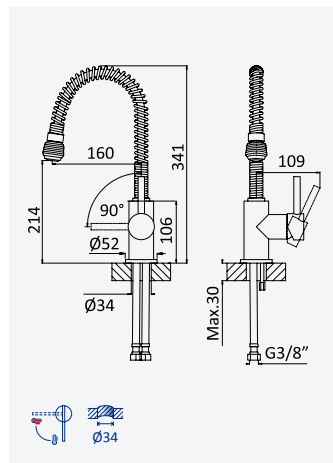

Monocomando de lava loiça com mola - Mentha

Sink mixer, spring spout - Mentha
Monomando de fregadero, caño con muelle - Mentha

- Cromado • Chrome 122 000 1CR