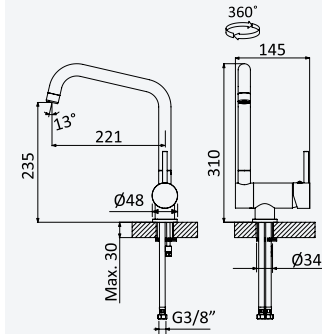

#### Monocomando de lava loiça, bica baixa giratória - Mustang

*Sink mixer, swivel spout - Mustang*

*Monomando de fregadero, caño giratorio - Mustang*

Cromado • Chrome

116 051 1CR

Ø34