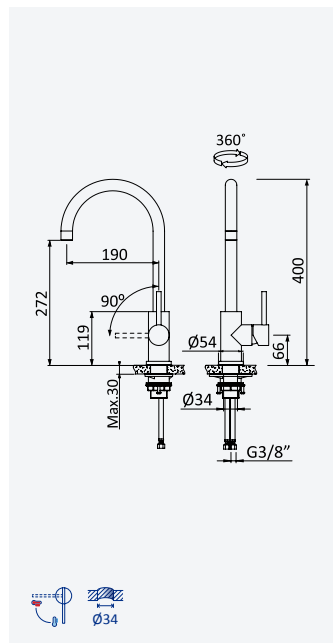

Monocomando de lava loiça, bica giratória - Inox

Sink mixer, swivel spout - Inox

Monomando de fregadero, caño giratorio - Inox

Aço inox Satinado •
Satin Stainless Steel •
Acero Inox Satinado

122 003 2IS