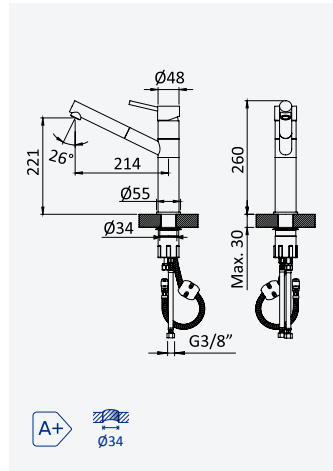

Monocomando de lava loiça, bica giratória, chuveiro extraível - Ginger

Sink mixer with swivel spout and pull out handshower - Ginger
Monomando de fregadero, caño giratorio, teleducha extraíble - Ginger

- Cromado • Chrome 107 054 1CR