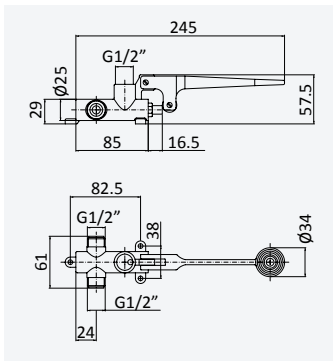

Misturadora progressiva de pedal, aplicação ao chão

Foot operated progressive mixer, floor mounted

Mezclador monopedal progresivo, aplicación al suelo

Cromado • Chrome

122 001 0CR