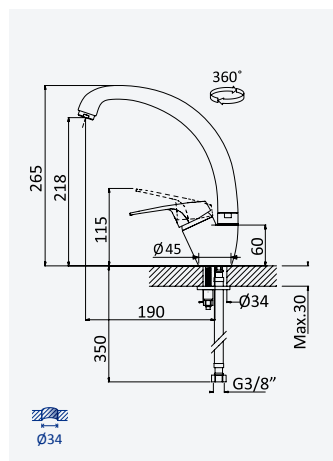

Monocomando de lava loiça, bica alta giratória - Mustang

Sink mixer, swivel spout - Mustang

Monomando de fregadero, caño giratorio - Mustang

- Cromado • Chrome 116 052 1CR