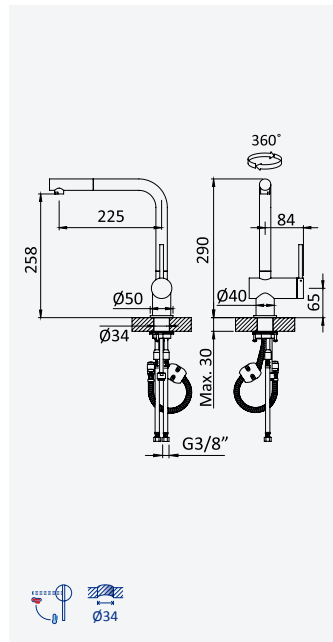

197 011 1IS

CZ

INOX

**Monocomando de lava loiça, bica giratória, chuveiro extraível - Inox**

*Sink mixer with swivel spout and pull out handshower - Inox*

*Monomando de fregadero, caño giratorio, teleducha extraíble - Inox*