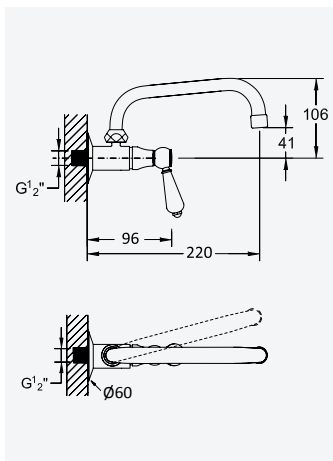

Torneira de parede, bica superior giratória

Wall tap swivel spout

Grifo mural, caño tubular giratorio

Clássico Cromado • Chrome 118 410 OCR