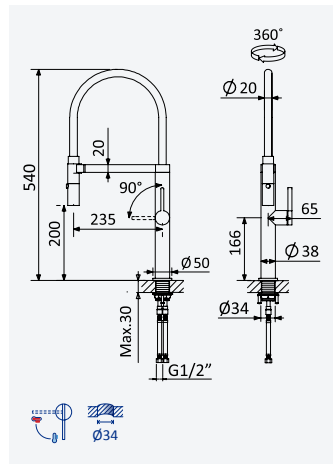

# Torneiras Cozinha

CZ

**Monocomando de lava loiça, bica giratória em gel, com chuveiro magnético extensível de 2 jatos - Mentha**

*Sink mixer, swiveling gel spout, with extendable magnetic handshower 2 spray - Mentha*