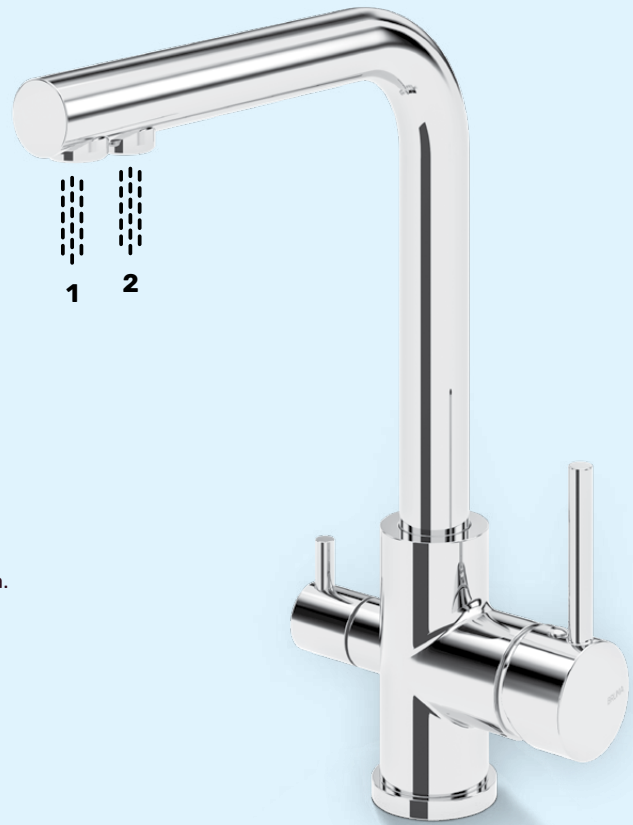

## BRUMA AquaPura

Água filtrada diretamente da torneira da sua cozinha.  
Pura, mais ecológica e cómoda.

Filtered water right from your kitchen tap.  
Pure, greener and convenient.

Agua filtrada directamente del grifo de su cocina.  
Pura, más ecológica y cómoda.