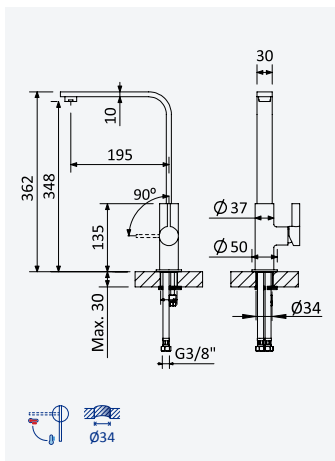

Monocomando de lava loiça, bica giratória - Basil

Sink mixer, swivel spout - Basil

Monomando de fregadero, caño giratorio - Basil

Cromado • Chrome 107 052 6CR