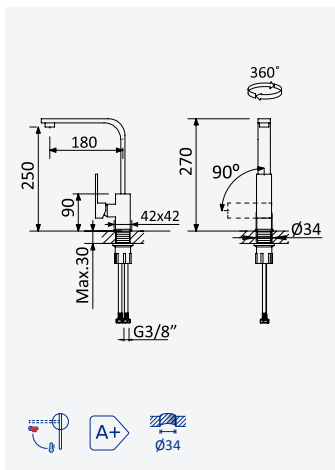

Monocomando de lava loiça, bica giratória - Quadra

Sink mixer, swivel spout - Quadra

Monomando de fregadero, caño giratorio - Quadra

Cromado • Chrome 182 101 1CR