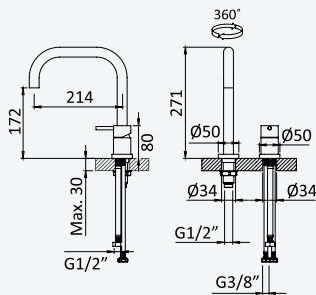

Ø34

Monocomando de lava loiça 2 furos, bica giratória - Lusitano

2 hole Sink mixer, swivel spout - Lusitano

Monomando de fregadero 2 agujeros, caño giratorio - Lusitano

Cromado • Chrome

107 058 1CR

Satinox

107 058 1ST

Night Sky

107 058 1NS

Pure White

107 058 1PW

Morning Mist

107 058 1MM

Gunmetal

107 058 1MG

Sunrise

107 058 1SR

Sunset

107 058 1SS

CZ