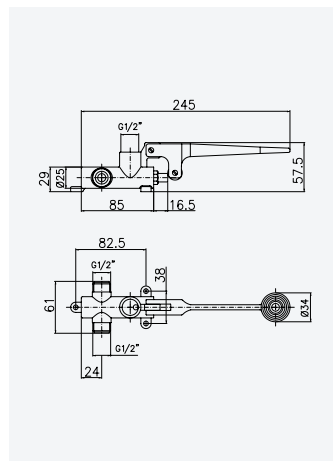

*Grifo mural, caño tubular giratorio*

**Clássico**  Cromado • Chrome 118 420 0CR

**Torneira de parede - Roma**

*Wall tap - Roma*

*Grifo mural - Roma*

Cromado • Chrome

120 400 1CR

**Torneira de pedal, aplicação ao chão**