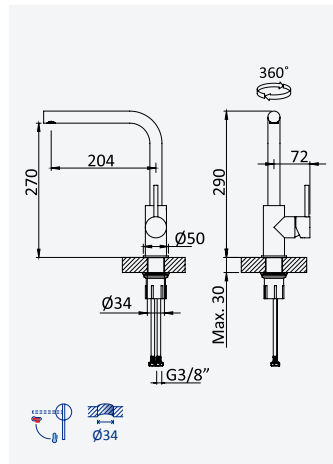

Monocomando de lava loiça, bica giratória - Basil

Sink mixer, swivel spout - Basil

Monomando de fregadero, caño giratorio - Basil

- Cromado • Chrome 122 700 4CR
- Night Sky 122 700 4NS