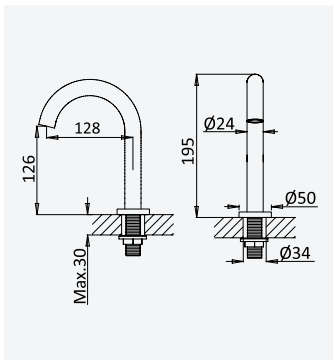

Bica com espumador anti-vandalismo

Spout with anti-vandalism system

Caño anti-vandalismo

Cromado • Chrome

122 001 4CR