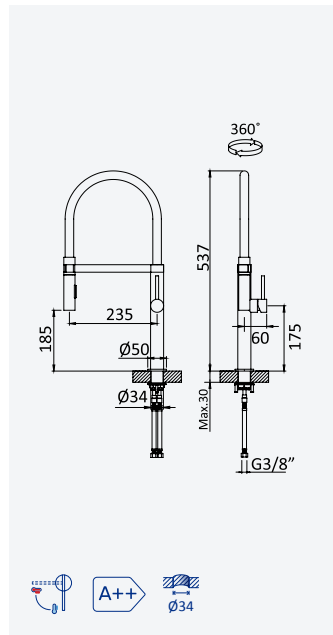

*Sink mixer with swivel spout and pull out handshower with 2 jets - Ginger*

*Monomando de fregadero, caño giratorio, teleducha extraíble 2 jets - Ginger*

Cromado • Chrome

107 050 4CR

CZ

INOX

**Monocomando de lava loiça, bica giratória, chuveiro extensível 2 jatos - Inox**