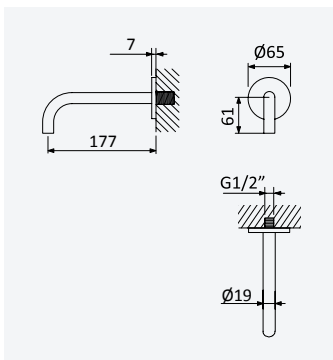

Bica de parede

Wall spout

Caño de pared

Cromado • Chrome

107 450 2CR