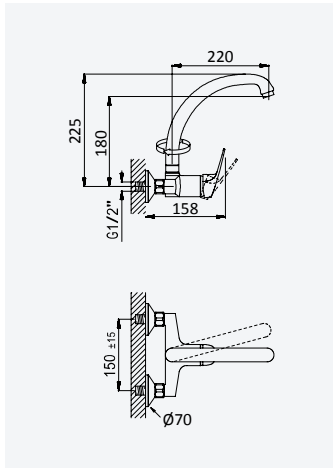

#### Misturadora de lava loiça à parede, bica inferior giratória - Mustang

Wall sink mixer, swivel spout - Mustang

Monomando de fregadero de pared, caño giratorio - Mustang

Cromado • Chrome

116 055 1CR