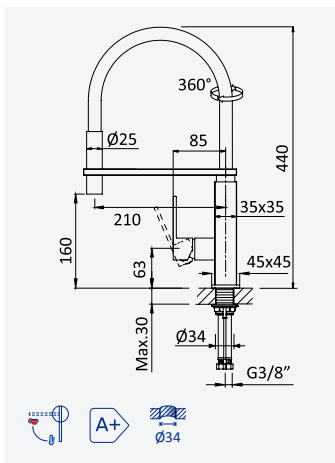

Monocomando de lava loiça, bica giratória em gel, chuveiro extensível - Mentha

Sink mixer, gel swivel spout and extendable handshower - Mentha

Monomando de fregadero, caño giratorio en gel, teleducha extensible - Mentha

Cromado • Chrome

122 003 0CR