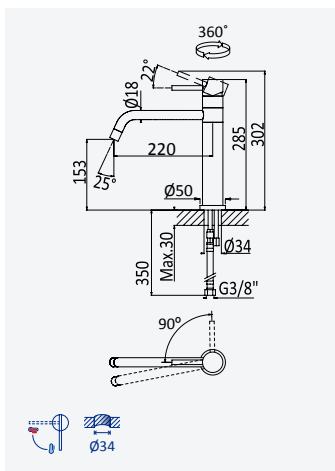

#### Opção: Manípulo 2

*Option: Lever 2*

*Opcion: Mando 2*

Cromado • Chrome 101 050 1CR  
Satinox 101 050 1ST