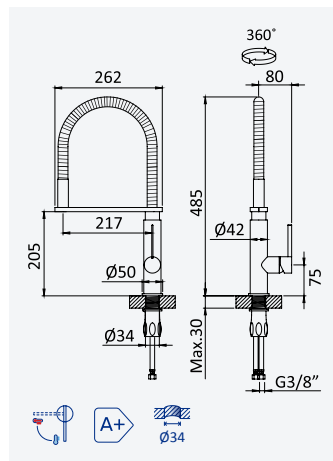

Monocomando de lava loiça, bica giratória com mola e chuveiro extensível - Mentha

Sink mixer with spring swivel spout and extendable handshower - Mentha

Monomando de fregadero, caño giratorio con muelle y teleducha extensible - Mentha

Cromado • Chrome 122 002 6CR