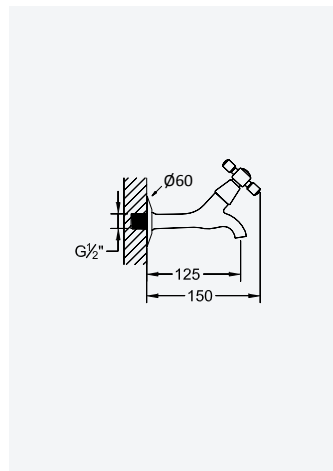

Torneira de parede - Roma

Wall tap - Roma

Grifo mural - Roma

Cromado • Chrome

120 400 1CR