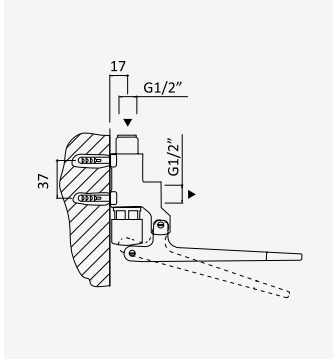

Torneira de pedal, aplicação à parede

Foot operated tap, wall mounted

Grifo de pedal, aplicación de pared

Cromado • Chrome

122 000 9CR