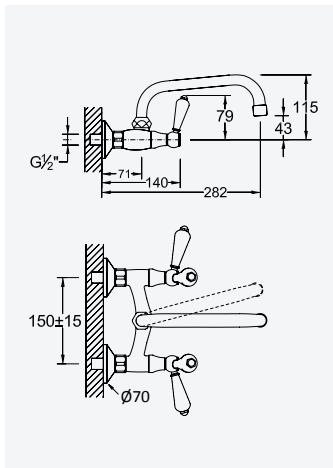

Misturadora de lava loiça à parede, bica superior giratória

Wall sink mixer, swivel spout

Bateria de fregadera, caño giratorio

Clássico Cromado • Chrome 118 050 OCR

Imperial Cromado • Chrome 119 051 OCR