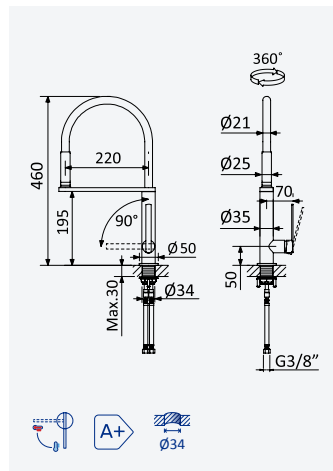

Monocomando de lava loiça, bica giratória em gel, chuveiro extensível - Mentha

Sink mixer, gel swivel spout and extendable handshower - Mentha

Monomando de fregadero, caño giratorio en gel, teleducha extensible - Mentha

Chrome • Night Sky 122 700 0CR
Gunmetal 122 700 0GM