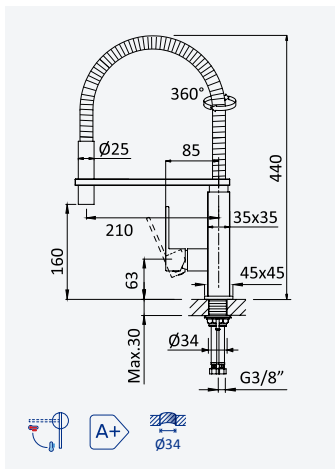

Monocomando de lava loiça, bica giratória com mola e chuveiro extensível - Mentha

Sink mixer with spring swivel spout and extendable handshower - Mentha

Monomando de fregadero, caño giratorio con muelle y teleducha extensible - Mentha

Cromado • Chrome

122 002 9CR