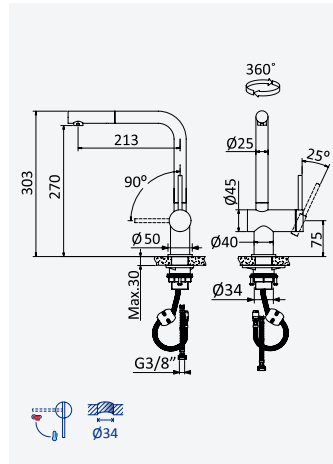

Cromado • Chrome

122 700 2CR

Gunmetal PVD

122 700 2GM

Sunrise PVD

122 700 2PR

**Monocomando de lava loiça, bica giratória, chuveiro extraível - Ginger**

*Sink mixer with swivel spout and pull out handshower - Ginger*  
*Monomando de fregadero, caño giratorio, teleducha extraíble - Ginger*