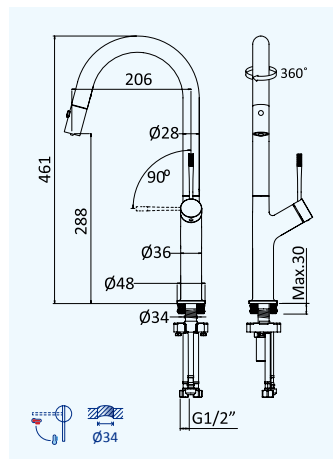

Monocomando de lava loiça, bica giratória, chuveiro extraível - Ginger AquaPura

Sink mixer with swivel spout and pull out handshower - Ginger AquaPura

Monomando de fregadero, caño giratorio, teleducha extraíble - Ginger AquaPura

Cromado • Chrome

122 700 7CR

Gunmetal PVD

122 700 7GM

Sunrise PVD

122 700 7PR