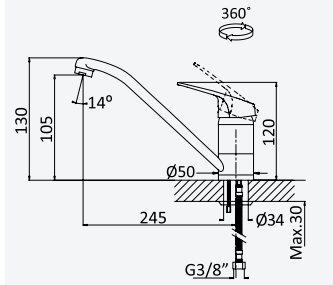

Ø34

Monocomando de lava loiça, bica baixa giratória - Mustang

Sink mixer, swivel spout - Mustang

Monomando de fregadero, caño giratorio - Mustang

Cromado • Chrome

116 051 1CR