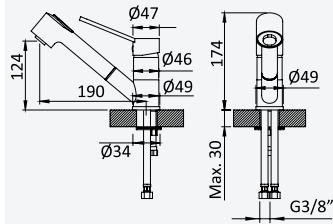

Ø34

Monocomando de lava loiça, bica giratória, chuveiro extraível 2 jatos - Ginger

Sink mixer with swivel spout and pull out handshower with 2 jets - Ginger

Monomando de fregadero, caño giratorio, teleducha extraíble 2 jets - Ginger

Cromado • Chrome

107 050 4CR