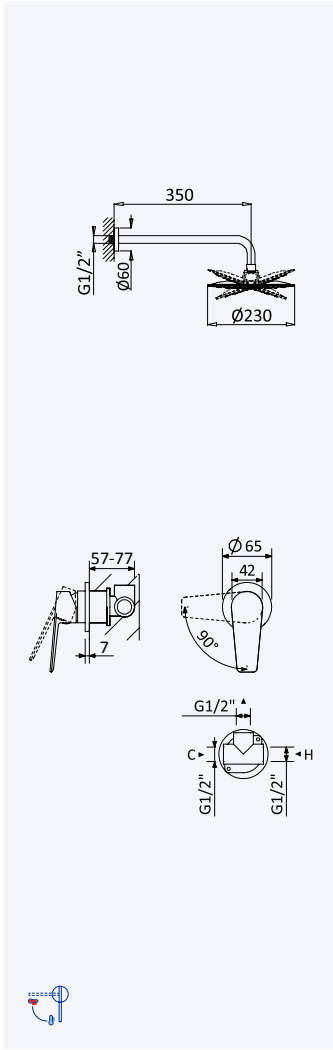

BRUMA AirEcoDrop

Sistema embutido de duche com chuveiro de parede Ø230 mm, em ABS

Concealed shower set with ABS shower head Ø230 mm

Sistema de ducha empotrado con alcachofa de ducha Ø230 mm en ABS

Cromado • Chrome 198 360 0CR

200 140 1NO

LE