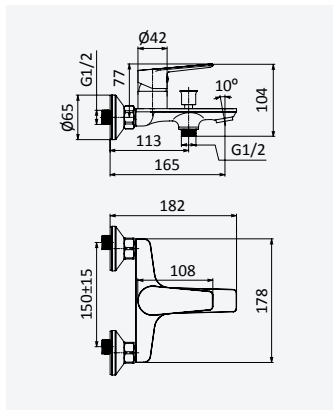

Opción: Con desagüe clic-clac 1 1/4" - Liz

Cromado • Chrome 198 100 1CR

**Monocomando de banheira***Single-lever bath/shower mixer**Monomando para baño y ducha*

Cromado • Chrome

198 210 OCR

**Monocomando de duche***Single-lever shower mixer**Monomando de ducha*