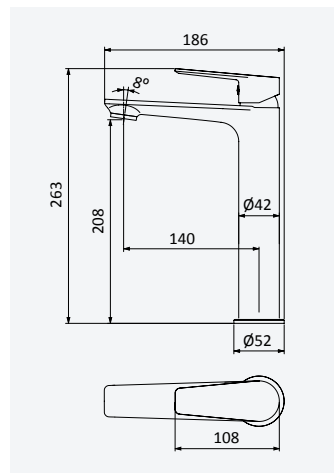

Opção: Com válvula clic-clac 1 1/4" - Liz

Option: With push-open waste set 1 1/4" - Liz

Opción: Con desagüe clic-clac 1 1/4" - Liz

Cromado • Chrome 198 000 1CR

Monocomando de lavatório XL

Basin mixer XL

Monomando de lavabo XL

Cromado • Chrome

198 000 2CR

Opção: Com válvula clic-clac 1 1/4" - Liz

Option: With push-open waste set 1 1/4" - Liz

Opción: Con desagüe clic-clac 1 1/4" - Liz

Cromado • Chrome 198 000 3CR

Monocomando de lavatório para lavatórios altos