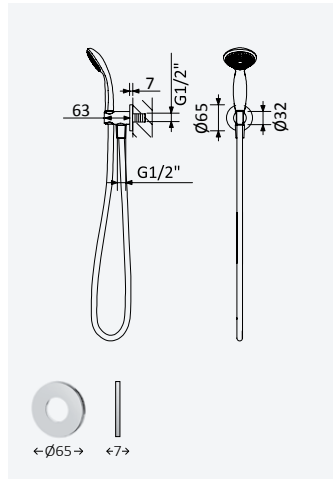

Cromado • Chrome 198 360 0CR

200 140 1NO

LE

BRUMA AirEcoDrop

Sistema embutido de duche com chuveiro de parede Ø230 mm em ABS e kit de chuveiro mão Oasis

Concealed shower set with ABS shower head Ø230 mm and Oasis hand-shower set

Sistema de ducha empotrado con alcachofa de ducha Ø230 mm en ABS y set de ducha de mano Oasis

Cromado • Chrome 198 360 1CR

200 210 1NO

Conjunto de duche com curva de saída, bicha em metal 160cm e chuveiro de mão Oasis

Shower set with outlet elbow, metal hose 160cm and Oasis handshower

Conjunto de ducha con codo de salida, flexo en metal 160cm y ducha de mano Oasis

Cromado • Chrome

145 592 3CR

LE

Conjunto de duche com curva de saída, rampa Eko bicha em metal 160cm e chuveiro de mão Oasis