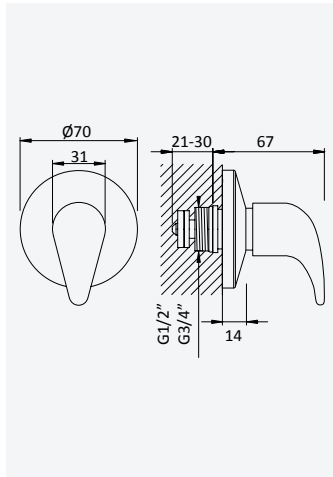

Sistema de ducha empotrado con alcachofa de ducha Ø230 mm en ABS y set de ducha de mano Oasis

Cromado • Chrome 198 360 1CR

200 210 1NO

Conjunto de duche com curva de saída, bicha em metal 160cm e chuveiro de mão Oasis

145 572 2CR

Sifão de 1 1/4" - Elo

Bottle trap, 1 1/4" - Elo

Sifón de lavabo 1 1/4" - Elo

Cromado • Chrome

137 000 1CR

Torneira de esquadria 3/8" - MT

3/8" angle tap with connection - MT

Llave de corte 3/8" - MT

Cromado • Chrome

115 280 1CR

Torneira de esquadria 1/2" - MT

1/2" angle tap with connection - MT

Llave de corte 1/2" - MT

Cromado • Chrome

115 200 1CR

**Torneira de passagem 1/2" - MT***Stop Valve 1/2" - MT**Llave de paso 1/2" - MT*

Cromado • Chrome

116 590 0CR

Torneira de passagem 3/4" - MT*Stop Valve 3/4" - MT**Llave de paso 3/4" - MT*

Cromado • Chrome