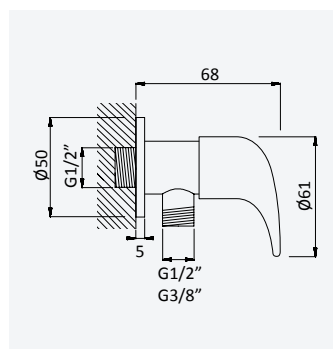

145 572 2CR

Sifão de 1 1/4" - Elo

Bottle trap, 1 1/4" - Elo

Sifón de lavabo 1 1/4" - Elo

Cromado • Chrome

137 000 1CR

Torneira de esquadria 3/8" - MT

3/8" angle tap with connection - MT

Llave de corte 3/8" - MT

Cromado • Chrome

115 280 1CR

Torneira de esquadria 1/2" - MT

1/2" angle tap with connection - MT

Llave de corte 1/2" - MT

Cromado • Chrome

115 200 1CR