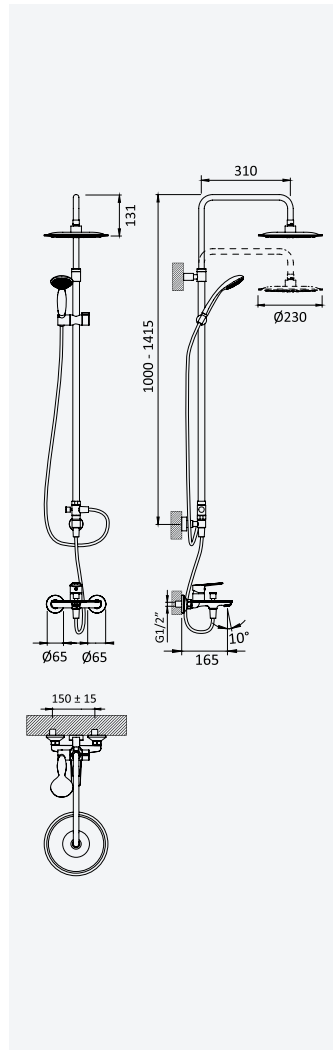

Opción: Con desagüe clic-clac 1 1/4" - Liz

Cromado • Chrome 198 100 1CR

**Monocomando de banheira***Single-lever bath/shower mixer**Monomando para baño y ducha*

Cromado • Chrome

198 210 OCR

**Monocomando de duche***Single-lever shower mixer**Monomando de ducha*

Cromado • Chrome

198 310 OCR

BRUMA AirEcoDrop

**Sistema de duche com braço ajustável, chuveiro de Ø230mm em ABS e rampa de duche***Shower system for wall mounting with adjustable ABS head shower Ø230mm and shower rail**Sistema de ducha con brazo para ducha de Ø230mm en ABS, ajustable en altura y barra de ducha*

Cromado • Chrome

198 340 OCR

BRUMA AirEcoDrop

Sistema de banheira com braço ajustável, chuveiro de Ø230mm em ABS e rampa de duche

Bath-shower system for wall mounting with adjustable head ABS shower Ø230mm and shower rail

Sistema de baño-ducha con brazo para ducha de Ø230mm en ABS, ajustable en altura y barra de ducha

Cromado • Chrome

198 230 0CR

LE

Monocomando embutido com 1 saída

Concealed single lever mixer with 1 outlet