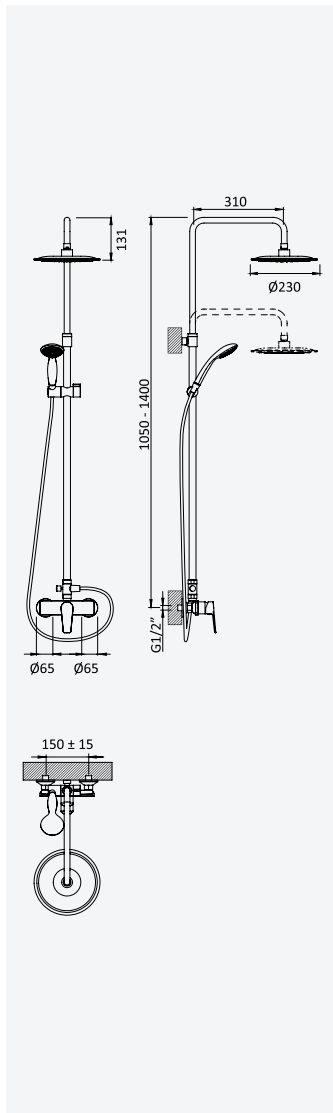

Cromado • Chrome

198 000 2CR

Opção: Com válvula clic-clac 1 1/4" - Liz

Option: With push-open waste set 1 1/4" - Liz

Opción: Con desagüe clic-clac 1 1/4" - Liz

Cromado • Chrome 198 000 3CR

Monocomando de lavatório para lavatórios altos

Cromado • Chrome 198 000 5CR

Monocomando de bidé

Bidet mixer

Monomando de bidé

Cromado • Chrome

198 100 0CR

Opção: Com válvula clic-clac 1 1/4" - Liz

Option: With push-open waste set 1 1/4" - Liz

Opción: Con desagüe clic-clac 1 1/4" - Liz

Cromado • Chrome 198 100 1CR

**Monocomando de banheira***Single-lever bath/shower mixer**Monomando para baño y ducha*

Cromado • Chrome

198 210 OCR

**Monocomando de duche***Single-lever shower mixer**Monomando de ducha*

Cromado • Chrome

198 310 OCR

BRUMA AirEcoDrop

**Sistema de duche com braço ajustável, chuveiro de Ø230mm em ABS e rampa de duche***Shower system for wall mounting with adjustable ABS head shower Ø230mm and shower rail**Sistema de ducha con brazo para ducha de Ø230mm en ABS, ajustable en altura y barra de ducha*