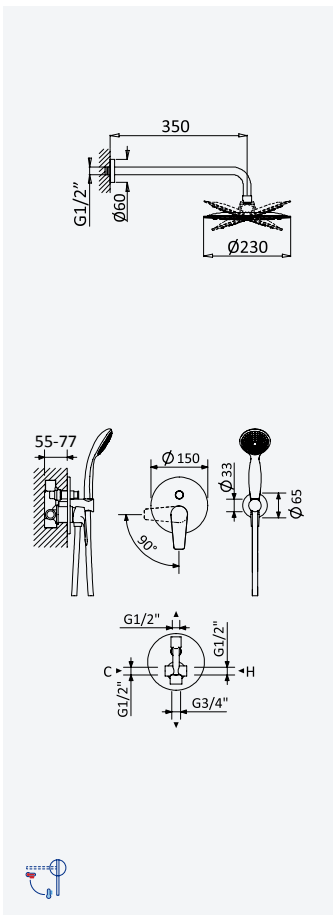

BRUMA AirEcoDrop

Sistema embutido de duche com chuveiro de parede Ø230 mm em ABS e kit de chuveiro mão Oasis

Concealed shower set with ABS shower head Ø230 mm and Oasis hand-shower set

Sistema de ducha empotrado con alcachofa de ducha Ø230 mm en ABS y set de ducha de mano Oasis

Cromado • Chrome 198 360 1CR

200 210 1NO