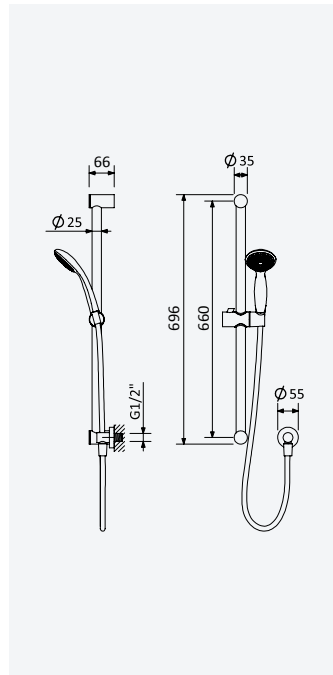

Sistema de ducha empotrado con alcachofa de ducha Ø230 mm en ABS y set de ducha de mano Oasis

Cromado • Chrome 198 360 1CR

200 210 1NO

Conjunto de duche com curva de saída, bicha em metal 160cm e chuveiro de mão Oasis

Shower set with outlet elbow, metal hose 160cm and Oasis handshower

Conjunto de ducha con codo de salida, flexo en metal 160cm y ducha de mano Oasis

Cromado • Chrome

145 592 3CR

LE

Conjunto de duche com curva de saída, rampa Eko bicha em metal 160cm e chuveiro de mão Oasis

Shower set with outlet elbow, Eko shower rail, metal hose 160cm and Oasis handshower

Conjunto de ducha con codo de salida, barra de ducha Eko, flexo en metal 160cm y ducha de mano Oasis

Cromado • Chrome