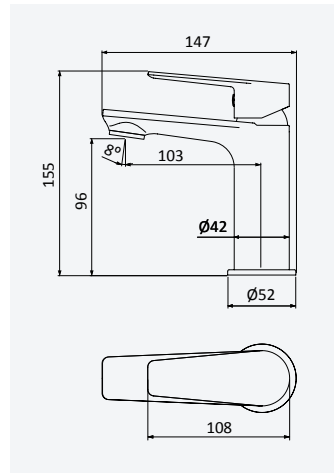

Opção: Com válvula clic-clac 1 1/4" - Liz

Option: With push-open waste set 1 1/4" - Liz

Opción: Con desagüe clic-clac 1 1/4" - Liz

Cromado • Chrome 198 000 1CR

Monocomando de lavatório XL

Basin mixer XL

Monomando de lavabo XL

Cromado • Chrome

198 000 2CR

Opção: Com válvula clic-clac 1 1/4" - Liz

Option: With push-open waste set 1 1/4" - Liz

Opción: Con desagüe clic-clac 1 1/4" - Liz

Cromado • Chrome 198 000 3CR

Monocomando de lavatório para lavatórios altos