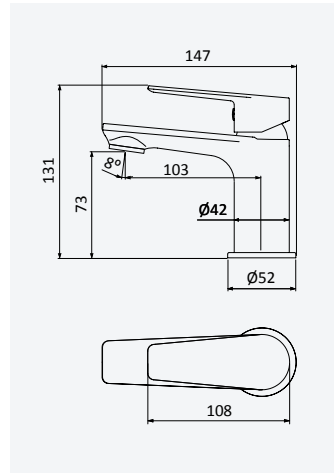

LE

Monocomando de lavatório

Basin mixer

Monomando de lavabo

Cromado • Chrome

198 000 0CR

Opção: Com válvula clic-clac 1 1/4" - Liz

Option: With push-open waste set 1 1/4" - Liz

Opción: Con desagüe clic-clac 1 1/4" - Liz

Cromado • Chrome 198 000 1CR