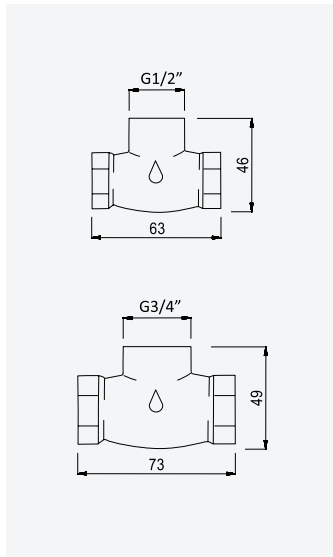

Caixa de passagem, para passador - 1/2"

Concealed body for stop valve - 1/2"

Elemento empotrado para llave de paso - 1/2"

156 745 0NO

Caixa de passagem, para passador - 3/4"

Concealed body for stop valve - 3/4"

Elemento empotrado para llave de paso - 3/4"

156 745 1NO