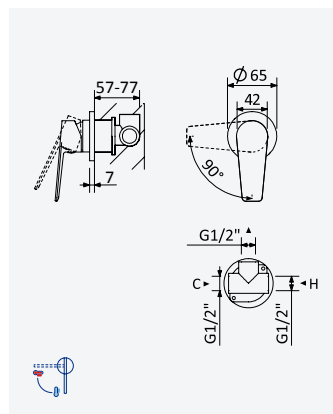

Cromado • Chrome

198 340 OCR

BRUMA AirEcoDrop

Sistema de banheira com braço ajustável, chuveiro de Ø230mm em ABS e rampa de duche

Bath-shower system for wall mounting with adjustable head ABS shower Ø230mm and shower rail

Sistema de baño-ducha con brazo para ducha de Ø230mm en ABS, ajustable en altura y barra de ducha

Cromado • Chrome

198 230 0CR

LE

Monocomando embutido com 1 saída

Concealed single lever mixer with 1 outlet