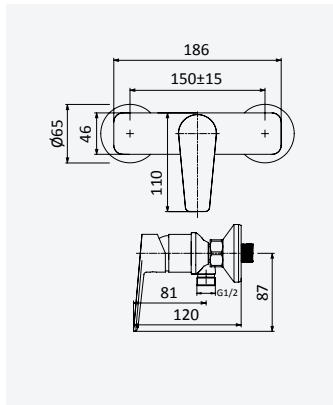

Opción: Con desagüe clic-clac 1 1/4" - Liz

Cromado • Chrome 198 100 1CR

**Monocomando de banheira***Single-lever bath/shower mixer**Monomando para baño y ducha*

Cromado • Chrome

198 210 OCR

**Monocomando de duche***Single-lever shower mixer**Monomando de ducha*