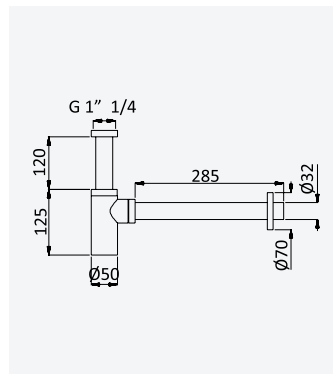

Sifão de 1 1/4" - Elo

Bottle trap, 1 1/4" - Elo

Sifón de lavabo 1 1/4" - Elo

Cromado • Chrome

137 000 1CR