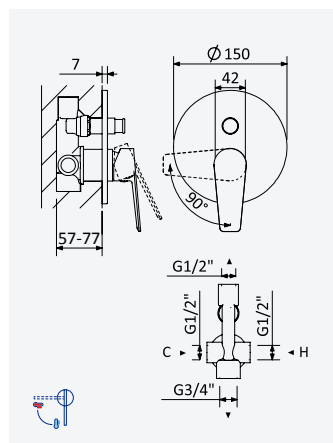

Monocomando embutido com 2 saídas

Concealed single lever mixer with 2 outlets

Monomando empotrable con 2 salidas

Cromado • Chrome

198 310 2CR

200 210 1NO