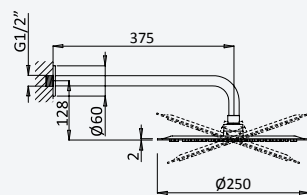

Chuveiro fixo de parede Ø250 mm com rótula e braço 350mm - X-Alpha

Shower head Ø250 mm with shower arm 350mm - X-Alpha
Alcachofa de ducha Ø250 mm con brazo mural 350mm - X-Alpha

Aço inox satinado • Satin stainless steel • Acero inox satinado	186 522 0IS

Chuveiro em latão Ø200 mm, com rótula e braço de parede Elite

Brass shower head Ø200 mm with shower arm Elite
Alcachofa de ducha Ø200 mm em latón, con brazo mural Elite

Cromado • Chrome	145 522 4CR
Night Sky	145 522 4NS
Latão Envelhecido • Old Brass • Latón Viejo	145 522 4LE
Ouro 24kt • Gold 24kt • Oro 24kt	145 522 4OR