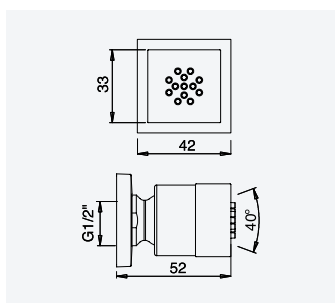

Chuveiro lateral - Quadra

Side shower - Quadra

Ducha lateral - Quadra

Cromado • Chrome	145 560 6CR
Satinox	145 560 6ST
Night Sky	145 560 6NS
Pure White	145 560 6PW
Morning Mist	145 560 6MM
Gunmetal	145 560 6MG
Sunrise	145 560 6SR
Sunset	145 560 6SS