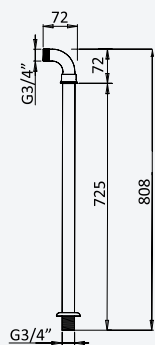

Colunas para montagem ao chão - Intemporal

Floor mounting pipes - Intemporal

Columnas de toma de agua al pavimento - Intemporal

Cromado • Chrome	145 611 4CR
Night Sky	145 611 4NS
Latão Envelhecido • Old Brass • Latón Viejo	145 611 4LE
Ouro 24kt • Gold 24kt • Oro 24kt	145 611 4OR