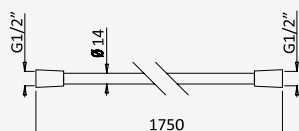

Bicha de chuveiro, Lux 1,75 m

Lux shower hose 1,75 m

Flexo Lux de 1,75 m

Night Sky	145 630 2NS
Pure White	145 630 2PW