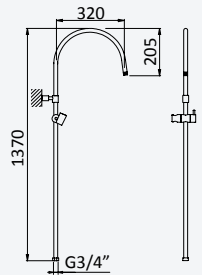

Coluna para duche - Imperial, Clássico

Shower tube - Imperial, Clássico

Braço para duche - Imperial, Clássico

Cromado • Chrome	161 340 6CR
Night Sky	161 340 6NS
Latão Envelhecido • Old Brass • Latón Viejo	161 340 6LE
Ouro 24kt • Gold 24kt • Oro 24kt	161 340 6OR