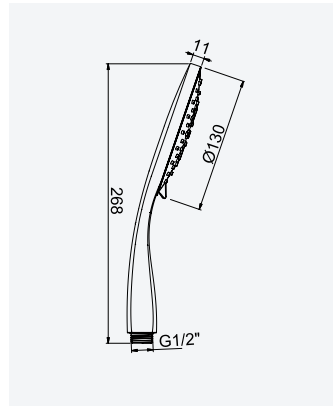

BRUMA AirEcoDrop

5x

Chuveiro de mão 5 jactos Ø 130 mm - AirSPA

Handshower 5 spray modes Ø 130 mm - AirSPA

Ducha de mano 5 jet Ø 130 mm - AirSPA

Cromado / Pure White

145 512 1CR

BRUMA AirEcoDrop