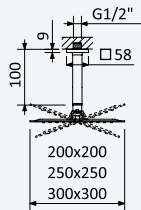

BRUMA AirEcoDrop