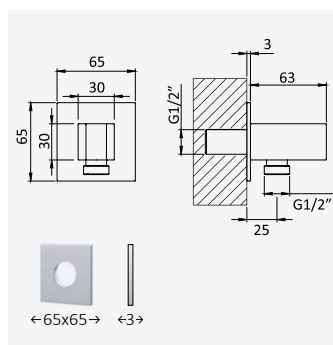

Curva de Saída com suporte - Quadra

Shower outlet elbow with shower holder - Quadra

Codo de salida con soporte de ducha - Quadra

Cromado • Chrome	145 590 5CR
Night Sky	145 590 5NS
Pure White	145 590 5PW
Morning Mist	145 590 5MM
Gunmetal	145 590 5MG
Sunrise	145 590 5SR
Sunset	145 590 5SS

SD