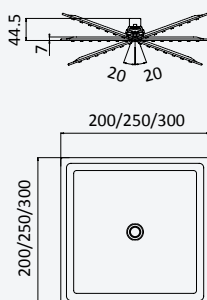

Chuveiro de Ø300 mm em latão

Brass shower head Ø300 mm

Alcachofa de ducha Ø300 mm en latón

Cromado • Chrome	145 540 5CR
Satinox	145 540 5ST
Night Sky	145 540 5NS
Pure White	145 540 5PW
Morning Mist	145 540 5MM
Gunmetal	145 540 5MG
Sunrise	145 540 5SR
Sunset	145 540 5SS

SD

BRUMA AirEcoDrop