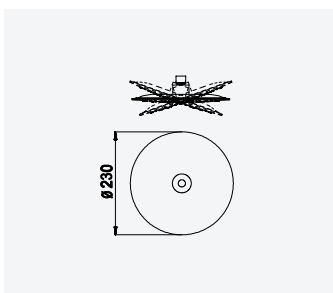

BRUMA AirEcoDrop

Chuveiro de Ø230 mm, em ABS

ABS shower head Ø230 mm

Alcachofa de ducha Ø230 mm, ABS

Cromado • Chrome	145 542 4CR
Night Sky	145 542 4NS
Pure White	145 542 4PW

BRUMA AirEcoDrop