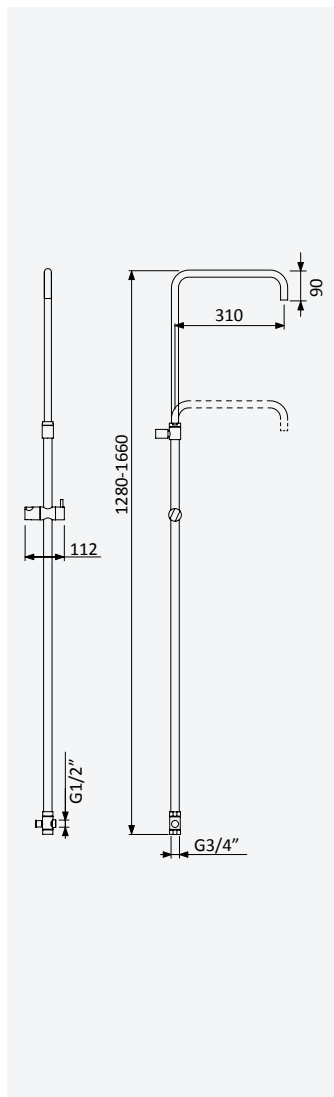

Coluna ajustável com inversor, para banheira - Elo

Adjustable bath/shower tube with diverter - Elo

Braço para bañera-ducha ajustable con inversor - Elo

Opção: Lusitano, Leaf, Lusa

Option: Lusitano, Leaf, Lusa

Opción: Lusitano, Leaf, Lusa

Cromado • Chrome	161 230 1CR
Satinox	161 230 1ST
Night Sky	161 230 1NS
Pure White	161 230 1PW
Morning Mist	161 230 1MM
Gunmetal	161 230 1MG
Sunrise	161 230 1SR
Sunset	161 230 1SS

Latão Envelhecido • Old Brass • Latón Viejo	161 230 1LE

SD