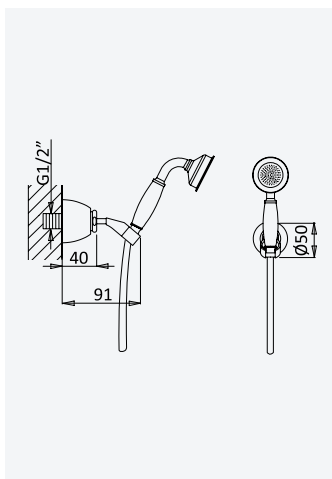

Conjunto de duche com curva de saída, bicha metal 160cm e chuveiro de mão Elite

Shower set with outlet elbow, metal hose 160cm and Elite handshower

Conjunto de ducha con codo de salida, flexo metal 160cm y ducha de mano Elite

Cromado • Chrome 145 573 3CR
Night Sky 145 573 3NS
Latão Envelhecido • Old Brass • 145 573 3LE
Latón Viejo
Ouro 24kt • Gold 24kt • 145 573 3OR
Oro 24kt

SD