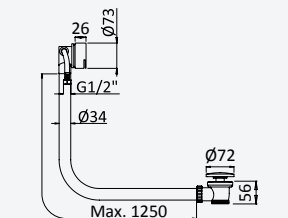

Válvula clic-clac para banheira com bica de enchimento e avisador

Bath filler with push-open waste and overflow set

Sistema de llenado y vaciado Clic-clc para bañeras

Aço Inox Satinado • Satin Stainless Steel • Acero Inox Satinado	186 161 OIS