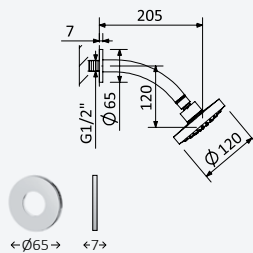

Cromado • Chrome	145 522 2CR

BRUMA AirEcoDrop