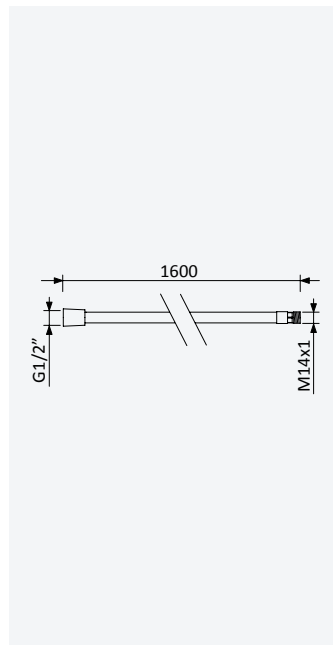

Bicha de chuveiro, metálica 1,6 m

Metal shower hose 1,6 m

Flexo metálico de 1,6 m

Cromado • Chrome	145 590 7CR
Latão Envelhecido • Old Brass • Latón Viejo	145 590 7LE
Ouro 24kt • Gold 24kt • Oro 24kt	145 590 7OR

Bicha de chuveiro, metálica 2,0 m

Metal shower hose 2,0 m

Flexo metálico de 2,0 m

Cromado • Chrome	145 630 6CR

Bicha de chuveiro metálica com ligação M15x1, montagem à bancada

Deck-mounted, metal shower hose with M15x1 connection

Flexo metálico de repisa con conexión M15x1

Cromado • Chrome	156 945 5CR
Satinox	156 945 5ST
Night Sky	156 945 5NS
Pure White	156 945 5PW
Latão Envelhecido • Old Brass • Latón Viejo	156 945 5LE
Ouro 24kt • Gold 24kt • Oro 24kt	156 945 5OR

Opção: Bicha de chuveiro metálica preta com terminais à cor

Option: Black metal shower hose with colored fittings

Opción: Flexo metálico negro con accesorios de color

Morning Mist	156 945 5MM
Gunmetal	156 945 5MG
Sunrise	156 945 5SR
Sunset	156 945 5SS

Bicha de chuveiro Lux com ligação M14x1 para sistema de escoamento, montagem à bancada - Bicha cinzenta, terminais à cor

Deck-mounted, Lux shower hose with M14x1 connection for integrated outlet for splash water - Grey hose with colored fittings

Flexo Lux de repisa con conexión M14x1 para sumidero y conexión al desagüe - Flexo gris con accesorios de color

Cromado • Chrome	145 593 0CR
Satinox	145 593 0ST
Night Sky	145 593 0NS
Pure White	145 593 0PW
Morning Mist	145 593 0MM
Gunmetal	145 593 0MG
Sunrise	145 593 0SR
Sunset	145 593 0SS
Latão Envelhecido • Old Brass • Latón Viejo	145 593 0LE
Ouro 24kt • Gold 24kt • Oro 24kt	145 593 0OR

SD