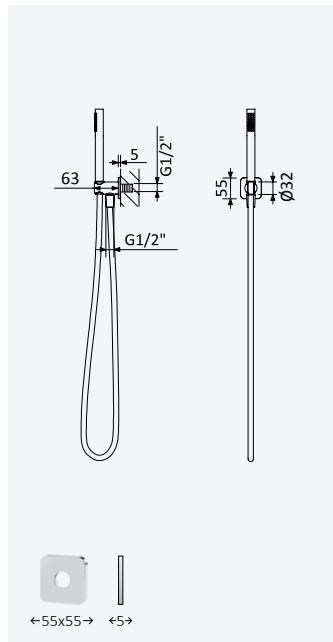

Conjunto de duche com curva de saída, bicha Lux 175cm e chuveiro de mão Elo em latão - Navy

Shower set with outlet elbow, Lux hose 175cm and brass Elo handshower - Navy

Conjunto de ducha con codo de salida, flexo Lux 175cm y ducha de mano Elo en latón - Navy

Cromado • Chrome	190 590 0CR
Night Sky	190 590 0NS
Pure White	190 590 0PW
Morning Mist	190 590 0MM
Gunmetal	190 590 0MG
Sunrise	190 590 0SR
Sunset	190 590 0SS

Opção: Chuveiro de mão Body&Soul

Option: Body&Soul handshower

Opción: Ducha de mano Body&Soul

Cromado / Pure White 190 590 1CR

Conjunto de duche com curva de saída, bicha Lux 175cm e chuveiro de mão Elo em latão - Genesi

Shower set with outlet elbow, Lux hose 175cm and brass Elo handshower - Genesi

Conjunto de ducha con codo de salida, flexo Lux 175cm y ducha de mano Elo en latón - Genesi

Cromado • Chrome	191 590 0CR
Night Sky	191 590 0NS
Pure White	191 590 0PW
Morning Mist	191 590 0MM
Gunmetal	191 590 0MG
Sunrise	191 590 0SR
Sunset	191 590 0SS

Opção: Chuveiro de mão Body&Soul

Option: Body&Soul handshower

Opción: Ducha de mano Body&Soul

Cromado / Pure White 191 590 1CR

SD