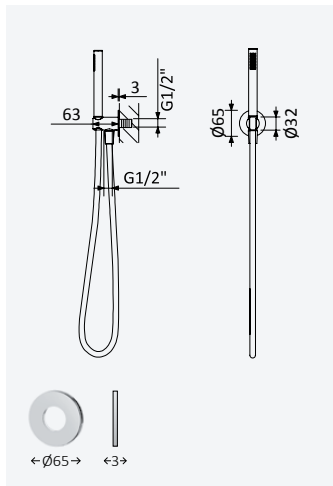

### Conjunto de duche com curva de saída, bicha em metal 160cm e chuveiro de mão Elo em ABS - FlowR

Shower set with outlet elbow, metal hose 160cm and ABS Elo handshower - FlowR

Conjunto de ducha con codo de salida, flexo en metal 160cm y ducha de mano Elo en ABS - FlowR