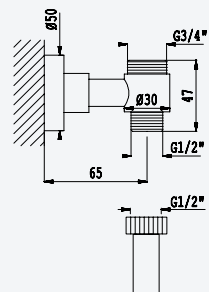

Suporte de coluna de duche com ligação flexível - Elo

Shower column support with flexible hose - Elo

Suporte de columna de ducha con flexible - Elo

Cromado • Chrome 145 611 0CR

Satinox 145 611 0ST
Night Sky 145 611 0NS
Pure White 145 611 0PW
Morning Mist 145 611 0MM
Gunmetal 145 611 0MG
Sunrise 145 611 0SR
Sunset 145 611 0SS