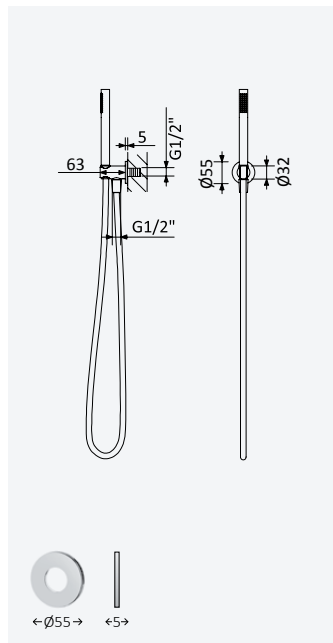

### Conjunto de duche com curva de saída, bicha Lux 175cm e chuveiro de mão Elo em ABS - Hera

*Shower set with outlet elbow, Lux hose 175cm and ABS Elo handshower - Hera*

*Conjunto de ducha con codo de salida, flexo Lux 175cm y ducha de mano Elo en ABS - Hera*