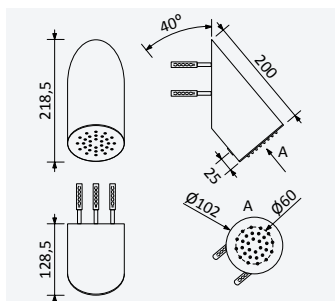

Chuveiro fixo de parede reclinado - X-Alpha

Reclined wall-mount shower head - X-Alpha

Alcachofa de ducha mural reclinado - X-Alpha

Aço inox satinado • Satin stainless steel • Acero inox satinado	186 590 0IS

SD