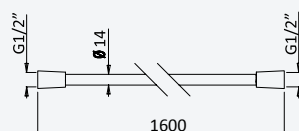

Bicha de chuveiro, Lux 1,60 m

Lux shower hose 1,60 m

Flexo Lux de 1,60 m

Sunrise	145 630 2SR
Sunset	145 630 2SS
Ouro 24kt • Gold 24kt • Oro 24kt	145 630 2OR
Sunrise PVD	145 630 2PR
Sunset PVD	145 630 2PS
Gold PVD	145 630 2PO