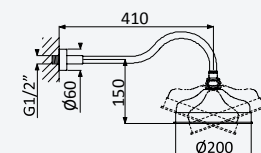

BRUMA AirEcoDrop

Chuveiro em Inox 200x200 mm, com rótula e braço de parede - QuadraBlue

Steel shower head 200x200 mm with wall shower arm - QuadraBlue
Alcachofa de ducha 200x200 mm em inox, con brazo mural - QuadraBlue

Cromado • Chrome		145 526 0CR
	Night Sky	145 526 0NS
	Pure White	145 526 0PW
	Morning Mist	145 526 0MM
	Gunmetal	145 526 0MG
	Sunrise	145 526 0SR
	Sunset	145 526 0SS

Opção: Chuveiro de 250x250 mm em inox

Option: Steel shower head 250x250 mm
Opción: Alcachofa de ducha 250x250 mm em inox

Cromado • Chrome		145 526 1CR
	Night Sky	145 526 1NS
	Pure White	145 526 1PW
	Morning Mist	145 526 1MM
	Gunmetal	145 526 1MG
	Sunrise	145 526 1SR
	Sunset	145 526 1SS

Opção: Chuveiro de 300x300 mm em inox

Option: Steel shower head 300x300 mm
Opción: Alcachofa de ducha 300x300 mm em inox

Cromado • Chrome		145 626 2CR
	Night Sky	145 626 2NS
	Pure White	145 626 2PW
	Morning Mist	145 626 2MM
	Gunmetal	145 626 2MG
	Sunrise	145 626 2SR
	Sunset	145 626 2SS

Chuveiro em ABS 200x200 mm, com rótula e braço de parede - QuadraBlue

ABS shower head 200x200 mm with wall shower arm - QuadraBlue
Alcachofa de ducha 200x200 mm em ABS, con brazo mural - QuadraBlue

Cromado • Chrome	145 523 9CR

Chuveiro fixo de parede Ø250 mm com rótula e braço 350mm - X-Alpha

Shower head Ø250 mm with shower arm 350mm - X-Alpha
Alcachofa de ducha Ø250 mm con brazo mural 350mm - X-Alpha

Aço inox satinado • Satin stainless steel • Acero inox satinado	186 522 0IS

Chuveiro em latão Ø200 mm, com rótula e braço de parede Elite

Brass shower head Ø200 mm with shower arm Elite
Alcachofa de ducha Ø200 mm em latón, con brazo mural Elite

Cromado • Chrome	145 522 4CR
Night Sky	145 522 4NS
Latão Envelhecido • Old Brass • Latón Viejo	145 522 4LE
Ouro 24kt • Gold 24kt • Oro 24kt	145 522 4OR

SD