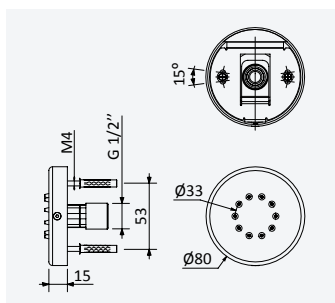

Chuveiro lateral - X-Alpha

Side shower - X-Alpha

Ducha lateral - X-Alpha

Aço inox satinado • Satin stainless steel • Acero inox satinado	186 590 1IS