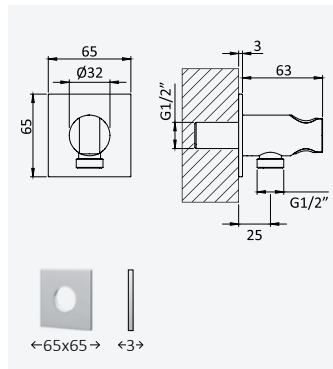

Curva de Saída com suporte - FlowQ

Shower outlet elbow with shower holder - FlowQ

Codo de salida con soporte de ducha - FlowQ

Cromado • Chrome	145 591 0CR
Satinox	145 591 0ST
Night Sky	145 591 0NS
Pure White	145 591 0PW
Morning Mist	145 591 0MM
Gunmetal	145 591 0MG
Sunrise	145 591 0SR
Sunset	145 591 0SS