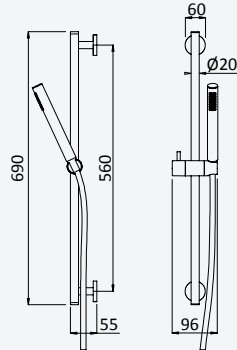

Conjunto de duche: Chuveiro em latão Elo, rampa em latão EloX e bicha Lux 1,75 m

Shower set: Brass Elo handshower, brass shower rail EloX and Lux shower hose 1,75m

Conjunto de ducha: Ducha de mano en latón Elo, barra de ducha en latón EloX y flexo Lux 1,75 m

Cromado • Chrome	145 579 0CR
Satinox	145 579 0ST
Night Sky	145 579 0NS
Pure White	145 579 0PW
Morning Mist	145 579 0MM
Gunmetal	145 579 0MG
Sunrise	145 579 0SR
Sunset	145 579 0SS

Opção: Chuveiro de mão Body&Soul

Option: Body&Soul handshower

Opción: Ducha de mano Body&Soul

Cromado / Pure White 145 582 4CR
Night Sky 145 582 4NS

Opção: Chuveiro de mão Emotion

Option: Emotion handshower

Opción: Ducha de mano Emotion

Cromado • Chrome 145 582 5CR
Night Sky 145 582 5NS
Pure White 145 582 5PW