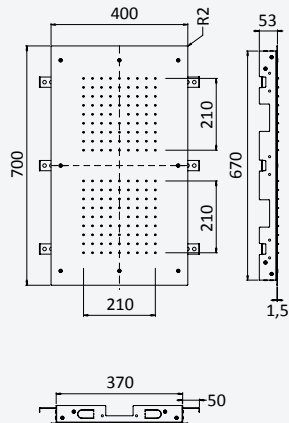

Chuveiro em INOX, de embutir no tecto 700x400 mm

Steel shower head for ceiling installation, 700x400 mm

Rociador de ducha, en INOX, a techo 700x400 mm

Cromado • Chrome	145 553 9CR
Night Sky	145 553 9NS
Pure White	145 553 9PW
Morning Mist	145 553 9MM