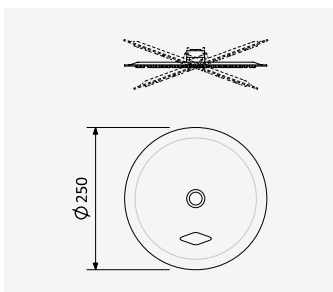

Chuveiro de Ø250 mm em inox - X-Alpha

Stainless steel shower head Ø250 mm - X-Alpha

Alcachofa de ducha en inox Ø250 mm - X-Alpha

Aço inox satinado • Satin stainless steel • Acero inox satinado	145 519 5IS