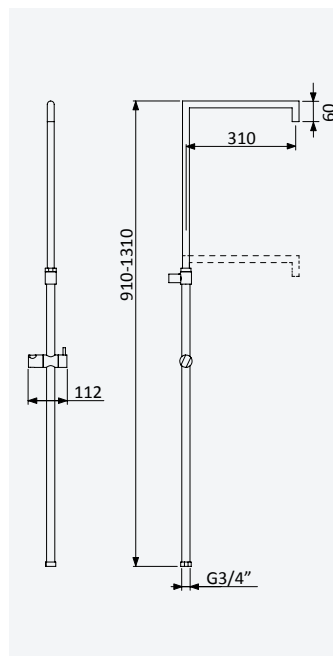

Coluna ajustável, para duche - Quadra

Adjustable shower tube - Quadra

Braço para ducha ajustable - Quadra

Opção: Celsius

Option: Celsius

Opción: Celsius

Cromado • Chrome	161 340 7CR
Night Sky	161 340 7NS
Pure White	161 340 7PW
Morning Mist	161 340 7MM
Gunmetal	161 340 7MG
Sunrise	161 340 7SR
Sunset	161 340 7SS

SD