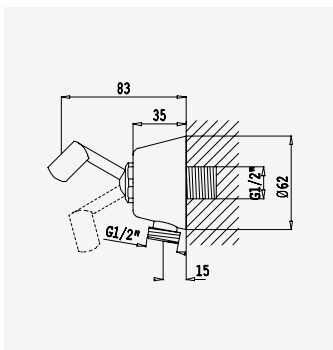

Curva de saída com suporte - Elite

Shower outlet elbow with shower holder - Elite

Codo de salida con soporte de ducha - Elite

Cromado • Chrome	145 591 1CR
Night Sky	145 591 1NS
Latão Envelhecido • Old Brass • Latón Viejo	145 591 1LE
Ouro 24kt • Gold 24kt • Oro 24kt	145 591 1OR