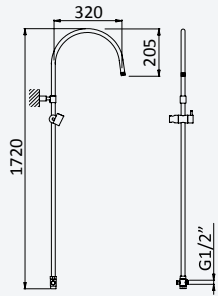

Coluna para duche com inversor

Shower tube with diverter

Braço para duche com inversor

Cromado • Chrome	145 610 7CR
Night Sky	145 610 7NS
Latão Envelhecido • Old Brass • Latón Viejo	145 610 7LE
Ouro 24kt • Gold 24kt • Oro 24kt	145 610 7OR

Opção: Coluna para banheira com inversor - Imperial, Clássico

Option: Bath/shower tube with diverter - Imperial, Clássico

Opción: Braço para bañeira-ducha com inversor - Imperial, Clássico

Cromado • Chrome	145 612 6CR
Night Sky	145 612 6NS
Latão Envelhecido • Old Brass • Latón Viejo	145 612 6LE
Ouro 24kt • Gold 24kt • Oro 24kt	145 612 6OR