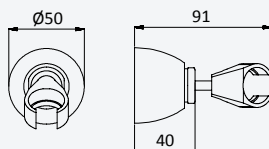

Suporte chuveiro regulável em latão - Elite

Brass adjustable shower holder - Elite

Suporte mural de ducha en latón - Elite

Cromado • Chrome	145 580 3CR
Night Sky	145 580 3NS
Latão Envelhecido • Old Brass • Latón Viejo	145 580 3LE
Ouro 24kt • Gold 24kt • Oro 24kt	145 580 3OR

SD