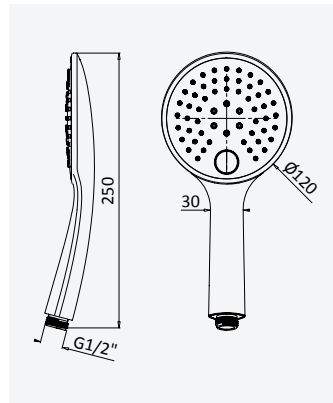

BRUMA AirEcoDrop

5x

Chuveiro de mão 5 jactos Ø 130 mm - AirSPA

Handshower 5 spray modes Ø 130 mm - AirSPA

Ducha de mano 5 jet Ø 130 mm - AirSPA

Cromado / Pure White

145 512 1CR

BRUMA AirEcoDrop

3x

Chuveiro de mão 3 jactos Ø 110 mm - Body&Soul

Handshower 3 spray modes Ø 110 mm - Body&Soul

Ducha de mano 3 jet Ø 110 - Body&Soul

Cromado / Pure White

145 513 0CR

Night Sky

145 513 0NS

BRUMA AirEcoDrop

3x

Chuveiro de mão 3 jactos Ø 120 mm - EmotionSPA

Handshower 3 spray modes Ø 120 mm - EmotionSPA

Ducha de mano 3 jet Ø 120 mm - EmotionSPA

Cromado • Chrome

145 512 0CR

BRUMA AirEcoDrop

3x

Chuveiro de mão - Emotion

Handshower - Emotion

Ducha de mano - Emotion

Cromado • Chrome

145 510 8CR

Night Sky

145 510 8NS

Pure White

145 510 8PW

Chuveiro de mão em ABS - Quadra

ABS handshower - Quadra

Ducha de mano en ABS - Quadra

Cromado • Chrome

145 510 5CR

Satinox

145 510 5ST

Night Sky

145 510 5NS

SD