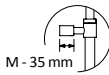

Coluna para duche com inversor

Shower tube with diverter

Braço para duche com inversor

Cromado • Chrome	145 610 7CR
Night Sky	145 610 7NS
Latão Envelhecido • Old Brass • Latón Viejo	145 610 7LE
Ouro 24kt • Gold 24kt • Oro 24kt	145 610 7OR

Opção: Coluna para banheira com inversor - Imperial, Clássico

Option: Bath/shower tube with diverter - Imperial, Clássico

Opción: Braço para bañeira-ducha com inversor - Imperial, Clássico