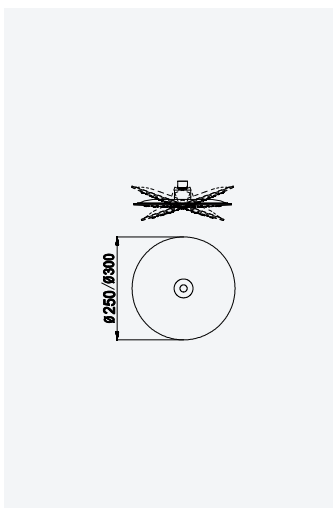

BRUMA AirEcoDrop

Chuveiro UltraThin de Ø250 mm em inox

UltraThin stainless steel shower head Ø250 mm

Alcachofa de ducha UltraThin en inox Ø250 mm

Cromado • Chrome	145 542 3CR
Night Sky	145 542 3NS

Chuveiro UltraThin de Ø300 mm em inox

UltraThin stainless steel shower head Ø300 mm

Alcachofa de ducha UltraThin en inox Ø300 mm

Cromado • Chrome	145 542 1CR