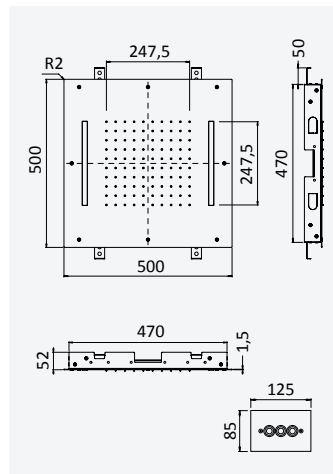

Chuveiro em INOX com cromoterapia, de embutir no tecto, 500x500 mm

Chromotherapy steel shower head, for ceiling installation, 500x500 mm

- Cromado • Chrome 145 553 1CR
- Night Sky 145 553 1NS
- Pure White 145 553 1PW
- Morning Mist 145 553 1MM