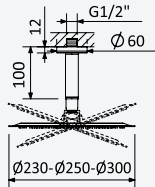

BRUMA AirEcoDrop