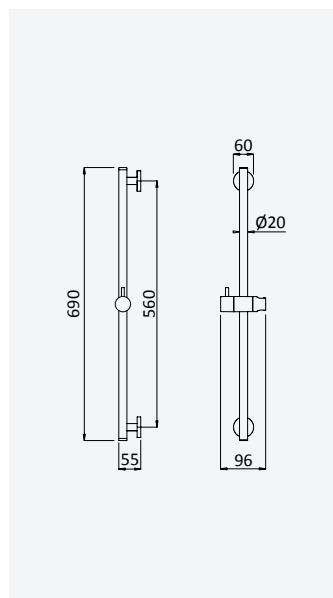

Rampa de duche em latão - EloX

Brass shower rail - EloX

Barra de ducha en latón - EloX

Cromado • Chrome	145 579 4CR
Satinox	145 579 4ST
Night Sky	145 579 4NS
Pure White	145 579 4PW
Morning Mist	145 579 4MM
Gunmetal	145 579 4MG
Sunrise	145 579 4SR
Sunset	145 579 4SS