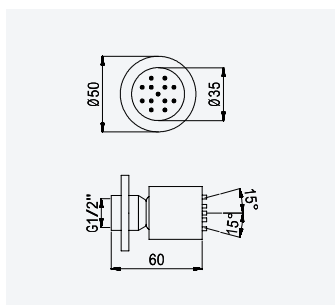

Chuveiro lateral - BlueR

Side shower - BlueR

Ducha lateral - BlueR

Cromado • Chrome	145 560 3CR
Satinox	145 560 3ST
Night Sky	145 560 3NS
Pure White	145 560 3PW
Morning Mist	145 560 3MM
Gunmetal	145 560 3MG
Sunrise	145 560 3SR
Sunset	145 560 3SS