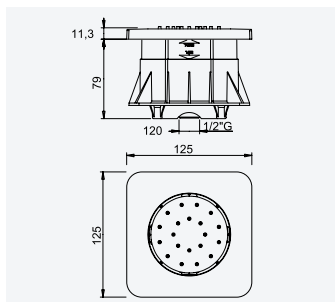

Chuveiro lateral embutido - FlowQ

Concealed side shower - FlowQ

Ducha lateral empotrable - FlowQ

Cromado • Chrome	145 560 4CR
Night Sky	145 560 4NS