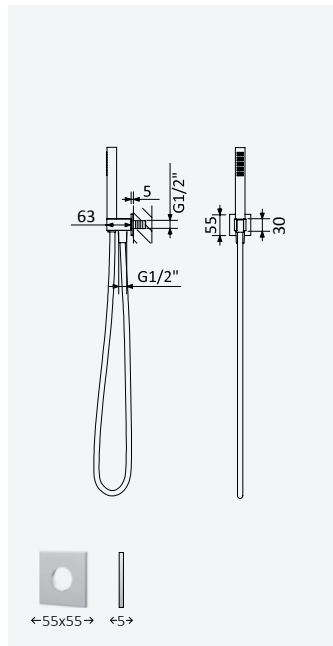

Conjunto de duche com curva de saída, bicha Lux 175cm e chuveiro de mão Quadra em latão - Royale

Shower set with outlet elbow, Lux hose 175cm and brass Quadra handshower - Royale

Conjunto de ducha con codo de salida, flexo Lux 175cm y ducha de mano Quadra en latón - Royale

Cromado • Chrome	192 590 1CR
Night Sky	192 590 1NS
Pure White	192 590 1PW
Morning Mist	192 590 1MM
Gunmetal	192 590 1MG
Sunrise	192 590 1SR
Sunset	192 590 1SS