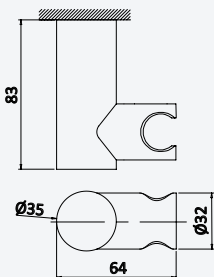

Suporte chuveiro regulável em Inox - X-Alpha

Stainless steel adjustable shower holder - X-Alpha

Suporte mural de ducha en Inox - X-Alpha

Aço Inox Satinado • Satin Stainless Steel • Acero Inox Satinado	186 005 0IS