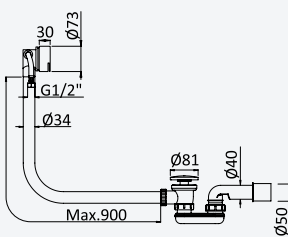

Válvula clic-clac para banheira com bica de enchimento, com Sifão e avisador

Bath filler with push-open waste and overflow set with siphon

Sistema de llenado y vaciado Clic-clac para bañeras con Sifón

Cromado • Chrome	161 000 6CR
Satinox	161 000 6ST
Night Sky	161 000 6NS
Pure White	161 000 6PW
Morning Mist	161 000 6MM
Gunmetal	161 000 6MG
Sunrise	161 000 6SR
Sunset	161 000 6SS
Latão Envelhecido • Old Brass • Latón Viejo	161 000 6LE
Ouro 24kt • Gold 24kt • Oro 24kt	161 000 6OR