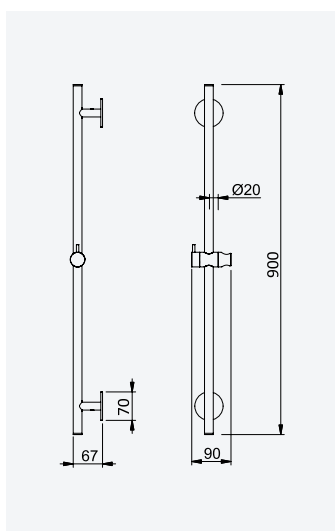

145 570 5CR

**Rampa de duche em Inox - X-Alpha***Inox shower rail - X-Alpha**Barra de ducha em Inox - X-Alpha*Aço inox Satinado •  
Satin Stainless Steel •  
Acero Inox Satinado

186 310 4IS

**Suporte chuveiro regulável em ABS - Quadra***ABS adjustable shower holder - Quadra**Soporte mural de ducha em ABS - Quadra*