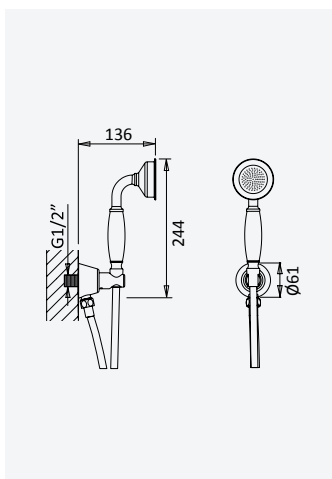

Conjunto de duche fixo com curva de saída, bicha metal 160cm e chuveiro de mão Elite

Fixed shower set with outlet elbow, metal hose 160cm and Elite handshower

Conjunto de ducha fija con codo de salida, flexo metal 160cm y ducha de mano Elite

Cromado • Chrome 180 590 OCR
Night Sky 180 590 ONS
Latão Envelhecido • Old Brass • 180 590 OLE
Latón Viejo
Ouro 24kt • Gold 24kt • 180 590 OOR
Oro 24kt