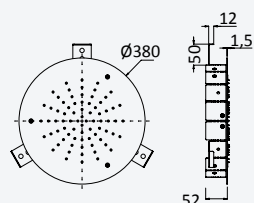

Chuveiro em INOX, de embutir no tecto Ø 380 mm

Steel shower head for ceiling installation, Ø 380 mm

Rociador de ducha, en INOX, a techo Ø 380 mm

Cromado • Chrome	145 553 5CR
Satinox	145 553 5ST
Night Sky	145 553 5NS
Pure White	145 553 5PW
Morning Mist	145 553 5MM

Aço inox satinado • Satin stainless steel • Acero inox satinado	145 553 5IS