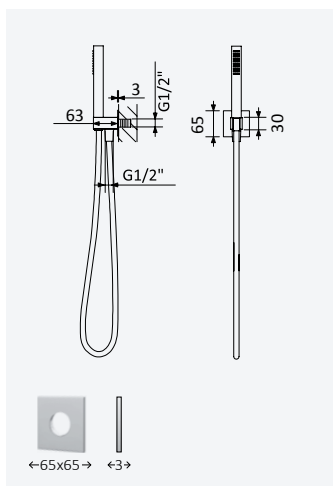

Conjunto de duche com curva de saída, bicha Lux 175cm e chuveiro de mão em ABS - Quadra

Shower set with outlet elbow, Lux hose 175cm and ABS handshower - Quadra

Conjunto de ducha con codo de salida, flexo Lux 175cm y ducha de mano en ABS - Quadra

Cromado • Chrome	145 592 4CR
Night Sky	145 592 4NS

Opção: Chuveiro de mão Quadra em latão

Option: Brass Quadra handshower

Opción: Ducha de mano Quadra en latón

Cromado • Chrome	145 592 5CR
Night Sky	145 592 5NS
Pure White	145 592 5PW
Morning Mist	145 592 5MM
Gunmetal	145 592 5MG
Sunrise	145 592 5SR
Sunset	145 592 5SS