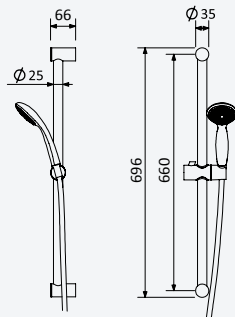

Conjunto de duche: Chuveiro em ABS Oasis, rampa em ABS Eko e bicha em metal 1,75 m

Shower set: ABS Oasis handshower, ABS shower rail Eko and metal shower hose 1,75m

Conjunto de ducha: Ducha de mano en ABS Oasis, barra de ducha en ABS Eko y flexo en metal 1,75 m

Cromado • Chrome	145 571 3CR

SD