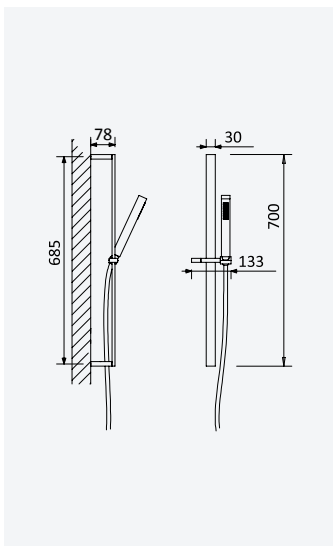

Conjunto de duche: Chuveiro em ABS Quadra, rampa em latão Flat e bicha Lux 1,75 m

Shower set: ABS Quadra handshower, brass shower rail Flat and Lux shower hose 1,75m

Conjunto de ducha: Ducha de mano em ABS Quadra, barra de ducha em latão Flat y flexo Lux 1,75 m

Cromado • Chrome 145 571 6CR
Night Sky 145 571 6NS

Opção: Chuveiro de mão Quadra em latão

Option: Brass Quadra handshower

Opción: Ducha de mano Quadra en latón

Cromado • Chrome 145 592 7CR
Night Sky 145 592 7NS
Pure White 145 592 7PW
Morning Mist 145 592 7MM
Gunmetal 145 592 7MG
Sunrise 145 592 7SR
Sunset 145 592 7SS