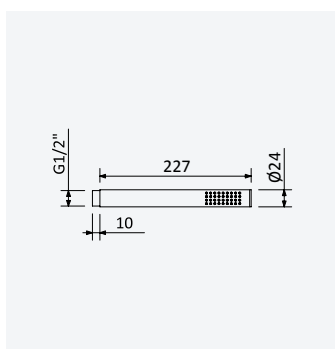

Chuveiro de mão em Inox - Elo

Stainless steel handshower - Elo

Ducha de mano en Inox - Elo

Aço Inox Satinado • Satin Stainless Steel • Acero Inox Satinado	145 490 3IS