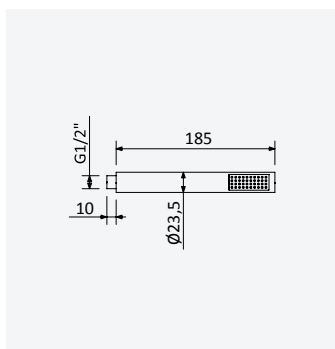

Chuveiro de mão em ABS - Elo

ABS Handshower - Elo

Ducha de mano en ABS - Elo

Cromado • Chrome	145 490 1CR
Night Sky	145 490 1NS