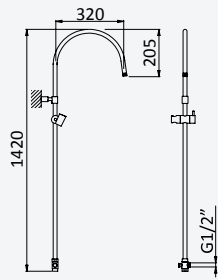

Coluna para duche com inversor

Shower tube with diverter

Braço para duche com inversor

Cromado • Chrome	145 610 7CR
Night Sky	145 610 7NS
Latão Envelhecido • Old Brass • Latón Viejo	145 610 7LE
Ouro 24kt • Gold 24kt • Oro 24kt	145 610 7OR

Opção: Coluna para banheira com inversor - Imperial, Clássico

Option: Bath/shower tube with diverter - Imperial, Clássico

Opción: Braço para bañeira-ducha com inversor - Imperial, Clássico

Cromado • Chrome	145 612 6CR
Night Sky	145 612 6NS
Latão Envelhecido • Old Brass • Latón Viejo	145 612 6LE
Ouro 24kt • Gold 24kt • Oro 24kt	145 612 6OR