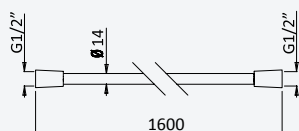

Bicha de chuveiro Lux preto mate, com terminais em aço inox - 1,60 m - X-Alpha

Matte black Lux shower hose with stainless steel fittings - 1,60 m - X-Alpha

Flexo Lux negro mate com acessórios em aço inox - 1,60 m - X-Alpha

Aço Inox Satinado • Satin Stainless Steel	145 631 1IS
Acero Inox Satinado