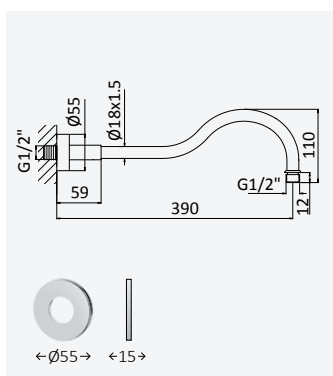

145 620 2MG

Sunrise

145 620 2SR

Sunset

145 620 2SS

**Braço de parede - Ø55x15 Elite***Wall mounted shower arm - Ø55x15 Elite**Braço para ducha mural - Ø55x15 Elite*

Cromado • Chrome

145 620 5CR