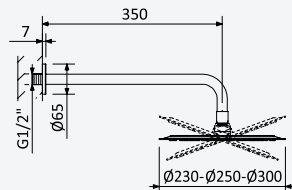

BRUMA AirEcoDrop

Chuveiro em ABS Ø230 mm, com rótula e braço de parede - BlueR

ABS shower head Ø230 mm with wall shower arm - BlueR
Alcachofa de ducha Ø230 mm em ABS, con brazo mural - BlueR

Cromado • Chrome	145 524 4CR
Night Sky	145 524 4NS
Pure White	145 524 4PW

Opção: Chuveiro de Ø250 mm em inox

Option: Inox shower head Ø250 mm
Opción: Alcachofa de ducha Ø250 mm em inox

Cromado • Chrome	145 526 4CR
Satinox	145 526 4ST
Night Sky	145 526 4NS
Pure White	145 526 4PW
Morning Mist	145 526 4MM
Gunmetal	145 526 4MG
Sunrise	145 526 4SR
Sunset	145 526 4SS

Gunmetal PVD	145 526 4GM
Sunrise PVD	145 526 4PR
Sunset PVD	145 526 4PS
Gold PVD	145 526 4PO

Opção: Chuveiro de Ø300 mm em inox

Option: Inox shower head Ø300 mm
Opción: Alcachofa de ducha Ø300 mm em inox

Cromado • Chrome	145 526 5CR
Satinox	145 526 5ST
Night Sky	145 526 5NS
Pure White	145 526 5PW
Morning Mist	145 526 5MM
Gunmetal	145 526 5MG
Sunrise	145 526 5SR
Sunset	145 526 5SS

SD