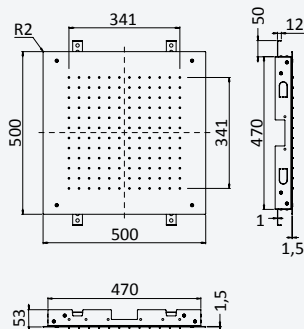

### Chuveiro em INOX, de embutir no tecto 700x400 mm

Steel shower head for ceiling installation, 700x400 mm

Rociador de ducha, en INOX, a techo 700x400 mm

Cromado • Chrome	145 553 9CR
Night Sky	145 553 9NS
Pure White	145 553 9PW
Morning Mist	145 553 9MM