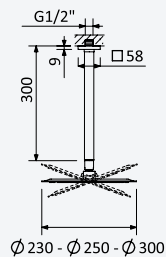

BRUMA AirEcoDrop

**Chuveiro em ABS Ø230 mm, com rótula e braço de teto Elo 300 mm - EloQ**

ABS shower head Ø230 mm with ceiling shower arm Elo 300 mm - EloQ  
Alcachofa de ducha Ø230 mm en ABS, con brazo de techo Elo 300 mm - EloQ