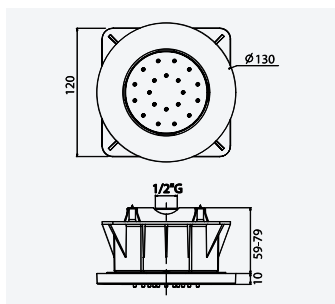

Chuveiro lateral embutido - FlowR

Concealed side shower - FlowR

Ducha lateral empotrable - FlowR

Cromado • Chrome	145 560 1CR
Night Sky	145 560 1NS