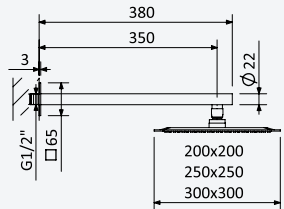

Chuveiro em Inox 200x200 mm, com rótula e braço de parede - QuadraFlow

Steel shower head 200x200 mm with wall shower arm - QuadraFlow

Alcachofa de ducha 200x200 mm en inox, con brazo mural - QuadraFlow

Cromado • Chrome	145 593 9CR

Night Sky	145 593 9NS
Pure White	145 593 9PW
Morning Mist	145 593 9MM
Gunmetal	145 593 9MG
Sunrise	145 593 9SR
Sunset	145 593 9SS

Opção: Chuveiro de 250x250 mm em inox

Option: Steel shower head 250x250 mm

Opción: Alcachofa de ducha 250x250 mm en inox

Cromado • Chrome	145 523 7CR

Night Sky	145 523 7NS
Pure White	145 523 7PW
Morning Mist	145 523 7MM
Gunmetal	145 523 7MG
Sunrise	145 523 7SR
Sunset	145 523 7SS

Opção: Chuveiro de 300x300 mm em inox

Option: Steel shower head 300x300 mm

Opción: Alcachofa de ducha 300x300 mm en inox

Cromado • Chrome	145 523 5CR

Night Sky	145 523 5NS
Pure White	145 523 5PW
Morning Mist	145 523 5MM
Gunmetal	145 523 5MG
Sunrise	145 523 5SR
Sunset	145 523 5SS