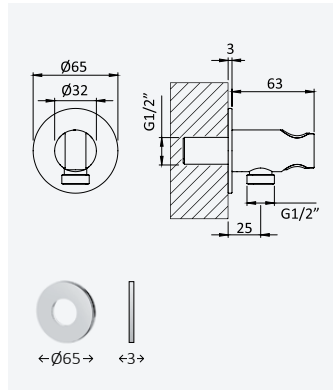

Curva de Saída com suporte - FlowR

Shower outlet elbow with shower holder - FlowR

Codo de salida con soporte de ducha - FlowR

Cromado • Chrome	145 590 9CR
Satinox	145 590 9ST
Night Sky	145 590 9NS
Pure White	145 590 9PW
Morning Mist	145 590 9MM
Gunmetal	145 590 9MG
Sunrise	145 590 9SR
Sunset	145 590 9SS