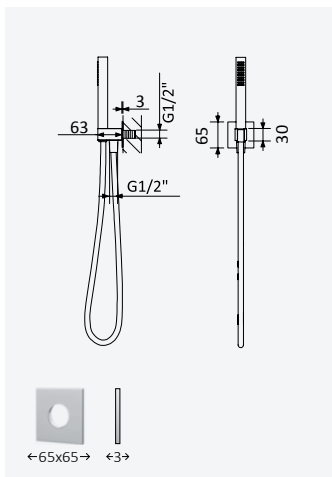

Conjunto de duche com curva de saída, bicha em metal 160cm e chuveiro de mão em ABS - Quadra

Shower set with outlet elbow, metal hose 160cm and ABS handshower - Quadra

Conjunto de ducha con codo de salida, flexo en metal 160cm y ducha de mano en ABS - Quadra

Cromado • Chrome 145 592 6CR
Night Sky 145 592 6NS