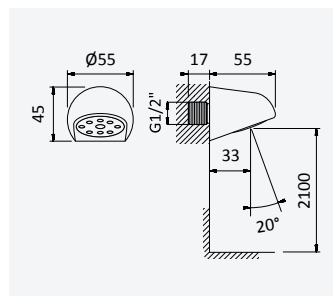

Chuveiro fixo de parede - Anti-vandalismo

Vandal proof showerhead

Ducha mural - Antivandálico

Cromado • Chrome 145 600 2CR