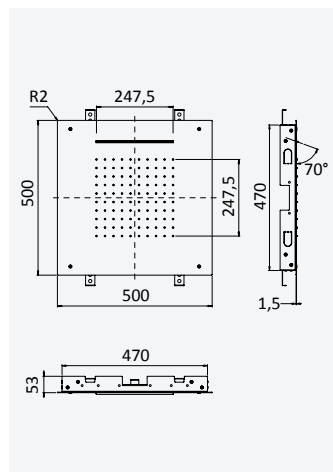

Chuveiro com cascata, em INOX, de embutir no tecto 500x500 mm (Chuva/Cascata)

Steel shower head with cascade, for ceiling installation, 500x500 mm (Rain/Cascade)

Rociador de ducha INOX a techo com cascada, 500x500 mm (Lluvia/cascada)

- Cromado • Chrome 145 553 2CR
- Satinox 145 553 2ST
- Night Sky 145 553 2NS
- Pure White 145 553 2PW
- Morning Mist 145 553 2MM
- Aço inox satinado • Satin stainless steel • Acero inox satinado 145 553 2IS

SD