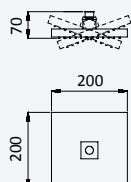

Chuveiro fixo de 200x200 mm em latão

Brass shower head 200x200 mm

Alcachofa de ducha 200x200 mm en latón

Cromado • Chrome	145 541 9CR
Night Sky	145 541 9NS
Pure White	145 541 9PW
Morning Mist	145 541 9MM
Gunmetal	145 541 9MG
Sunrise	145 541 9SR
Sunset	145 541 9SS

Chuveiro fixo de 250x250 mm em latão

Brass shower head 250x250 mm

Alcachofa de ducha 250x250 mm en latón

Cromado • Chrome	145 542 8CR
Night Sky	145 542 8NS
Pure White	145 542 8PW
Morning Mist	145 542 8MM
Gunmetal	145 542 8MG
Sunrise	145 542 8SR
Sunset	145 542 8SS

Chuveiro de 300x300 mm em latão

Brass shower head 300x300 mm

Alcachofa de ducha 300x300 mm en latón

Cromado • Chrome	145 540 1CR
Night Sky	145 540 1NS
Pure White	145 540 1PW
Morning Mist	145 540 1MM
Gunmetal	145 540 1MG
Sunrise	145 540 1SR
Sunset	145 540 1SS

Chuveiro de 200x200 mm, em ABS

ABS shower head 200x200 mm

Alcachofa de ducha 200x200 mm, ABS

Cromado • Chrome	145 540 4CR

Chuveiro de Ø200 mm em latão - Elite

Brass shower head Ø200 mm - Elite

Alcachofa de ducha Ø200 mm en latón - Elite

Cromado • Chrome	145 541 0CR
Night Sky	145 541 0NS
Latão Envelhecido • Old Brass • Latón Viejo	145 541 0LE
Ouro 24kt • Gold 24kt • Oro 24kt	145 541 0OR

Chuveiro de Ø120 mm, em ABS

ABS shower head Ø120 mm

Alcachofa de ducha Ø120 mm, ABS

Cromado • Chrome	145 540 9CR