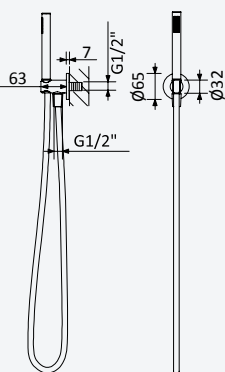

### Conjunto de duche com curva de saída, bicha metal 160cm e chuveiro de mão Elo em ABS - BlueR

Shower set with outlet elbow, metal hose 160cm and ABS Elo handshower - BlueR

Conjunto de ducha con codo de saída, flexo en metal 160cm y ducha de mano Elo en ABS - BlueR