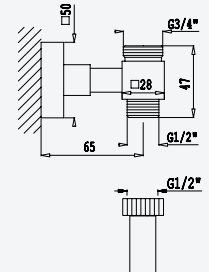

Suporte de coluna de duche com ligação flexível - Quadra

Shower column support with flexible hose - Quadra

Suporte de columna de ducha con flexible - Quadra

Cromado • Chrome 145 611 1CR

Night Sky 145 611 1NS
Pure White 145 611 1PW
Morning Mist 145 611 1MM
Gunmetal 145 611 1MG
Sunrise 145 611 1SR
Sunset 145 611 1SS