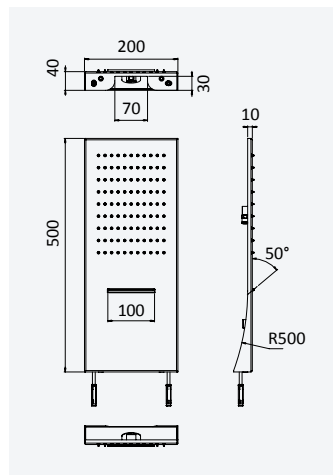

Cromado • Chrome

145 553 6CR

**Chuveiro em INOX, de embutir no tecto Ø 300 mm**

Steel shower head for ceiling installation, Ø 300 mm

Rociador de ducha, en INOX, a techo Ø 300 mm

Cromado • Chrome

145 553 7CR