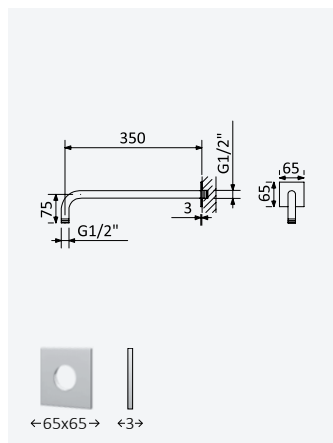

Braço de parede - 65x65x3 BlueQ

Wall mounted shower arm - 65x65x3 BlueQ

Braço para ducha mural - 65x65x3 BlueQ

Cromado • Chrome	145 622 3CR
Satinox	145 622 3ST
Night Sky	145 622 3NS
Pure White	145 622 3PW
Morning Mist	145 622 3MM
Gunmetal	145 622 3MG
Sunrise	145 622 3SR
Sunset	145 622 3SS

SD