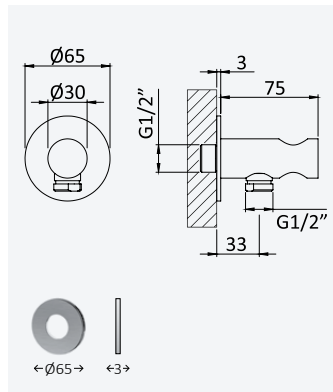

Curva de saída em Inox, com suporte - X-Alpha

Inox shower outlet elbow with shower holder - X-Alpha

Codo de salida en Inox, con soporte de ducha - X-Alpha

Aço inox satinado • Satin stainless steel • Acero inox satinado	186 570 1IS