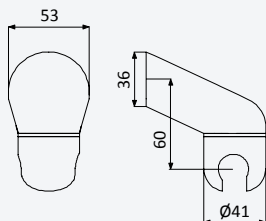

Suporte chuveiro regulável em ABS - Liz

ABS adjustable shower holder - Liz

Suporte mural de ducha en ABS - Liz

Cromado • Chrome	145 580 4CR