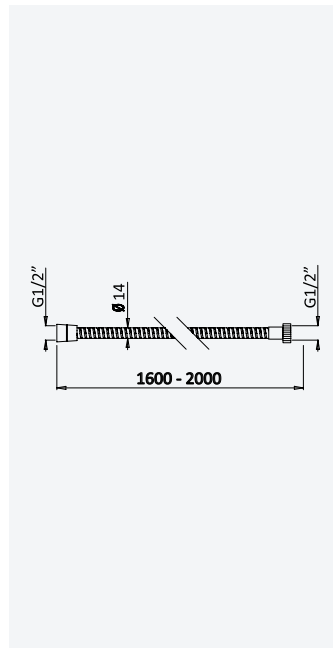

Bicha de chuveiro, metálica 1,6 m

Metal shower hose 1,6 m

Flexo metálico de 1,6 m

Cromado • Chrome	145 590 7CR
Latão Envelhecido • Old Brass • Latón Viejo	145 590 7LE
Ouro 24kt • Gold 24kt • Oro 24kt	145 590 7OR

Bicha de chuveiro, metálica 2,0 m

Metal shower hose 2,0 m

Flexo metálico de 2,0 m

Cromado • Chrome	145 630 6CR