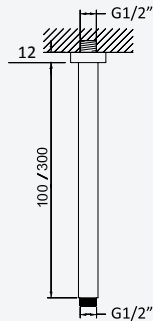

Braço para chuveiro de tecto - 100 mm - EloR

Ceiling shower arm - 100 mm - EloR

Braço para ducha de tecto - 100 mm - EloR

Cromado • Chrome	145 621 8CR
Satinox	145 621 8ST
Night Sky	145 621 8NS
Pure White	145 621 8PW
Morning Mist	145 621 8MM
Gunmetal	145 621 8MG
Sunrise	145 621 8SR
Sunset	145 621 8SS
Latão Envelhecido • Old Brass • Latón Viejo	145 621 8LE
Ouro 24kt • Gold 24kt • Oro 24kt	145 621 8OR
Gunmetal PVD	145 621 8GM
Sunrise PVD	145 621 8PR
Sunset PVD	145 621 8PS
Gold PVD	145 621 8PO

Braço para chuveiro de tecto - 300 mm - EloR

Ceiling shower arm - 300 mm - EloR

Braço para ducha de tecto - 300 mm - EloR

Cromado • Chrome	145 621 1CR
Satinox	145 621 1ST
Night Sky	145 621 1NS
Pure White	145 621 1PW
Morning Mist	145 621 1MM
Gunmetal	145 621 1MG
Sunrise	145 621 1SR
Sunset	145 621 1SS

Braço para chuveiro de tecto - 100 mm - EloQ

Ceiling shower arm - 100 mm - EloQ

Braço para ducha de tecto - 100 mm - EloQ

Cromado • Chrome	145 621 7CR
Satinox	145 621 7ST
Night Sky	145 621 7NS
Pure White	145 621 7PW
Morning Mist	145 621 7MM
Gunmetal	145 621 7MG
Sunrise	145 621 7SR
Sunset	145 621 7SS

Braço para chuveiro de tecto - 300 mm - EloQ

Ceiling shower arm - 300 mm - EloQ

Braço para ducha de tecto - 300 mm - EloQ

Cromado • Chrome	145 620 8CR
Satinox	145 620 8ST
Night Sky	145 620 8NS
Pure White	145 620 8PW
Morning Mist	145 620 8MM
Gunmetal	145 620 8MG
Sunrise	145 620 8SR
Sunset	145 620 8SS

Braço para chuveiro de tecto em inox - 100 mm - X-Alpha

Stainless steel ceiling shower arm - 100 mm - X-Alpha

Braço para ducha de tecto em inox - 100 mm - X-Alpha

Aço inox satinado • Satin stainless steel • Acero inox satinado	145 621 7IS

SD