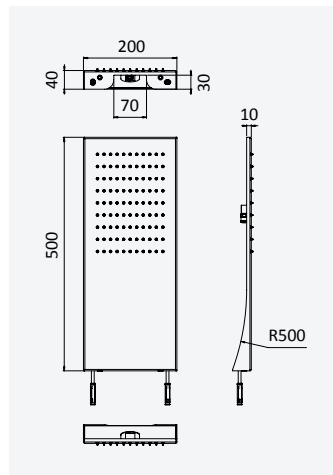

Chuveiro fixo de parede com braço - Line

Shower head with shower arm - Line

Alcachofa de ducha con brazo mural - Line

Cromado • Chrome

145 527 4CR

Satinox

145 527 4ST

Night Sky

145 527 4NS

Pure White

145 527 4PW

Morning Mist

145 527 4MM