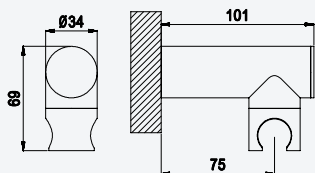

Suporte chuveiro regulável em ABS - Elo

ABS adjustable shower holder - Elo

Suporte mural de ducha en ABS - Elo

Cromado • Chrome	145 580 2CR
Satinox	145 580 2ST
Night Sky	145 580 2NS