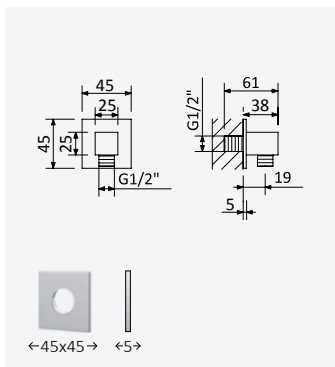

Curva de Saída - Quadra

Shower outlet elbow - Quadra

Codo de saída - Quadra

Cromado • Chrome	145 590 4CR
Night Sky	145 590 4NS
Pure White	145 590 4PW
Morning Mist	145 590 4MM
Gunmetal	145 590 4MG
Sunrise	145 590 4SR
Sunset	145 590 4SS