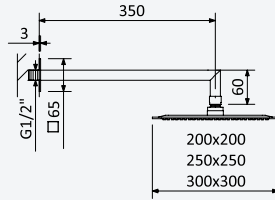

BRUMA AirEcoDrop