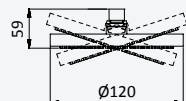

Chuveiro fixo de 200x200 mm em latão

Brass shower head 200x200 mm

Alcachofa de ducha 200x200 mm en latón

Cromado • Chrome	145 541 9CR
Night Sky	145 541 9NS
Pure White	145 541 9PW
Morning Mist	145 541 9MM
Gunmetal	145 541 9MG
Sunrise	145 541 9SR
Sunset	145 541 9SS

Chuveiro fixo de 250x250 mm em latão

Brass shower head 250x250 mm

Alcachofa de ducha 250x250 mm en latón

Cromado • Chrome	145 542 8CR
Night Sky	145 542 8NS
Pure White	145 542 8PW
Morning Mist	145 542 8MM
Gunmetal	145 542 8MG
Sunrise	145 542 8SR
Sunset	145 542 8SS

Chuveiro de 300x300 mm em latão

Brass shower head 300x300 mm

Alcachofa de ducha 300x300 mm en latón

Cromado • Chrome	145 540 1CR
Night Sky	145 540 1NS
Pure White	145 540 1PW
Morning Mist	145 540 1MM
Gunmetal	145 540 1MG
Sunrise	145 540 1SR
Sunset	145 540 1SS

Chuveiro de 200x200 mm, em ABS

ABS shower head 200x200 mm

Alcachofa de ducha 200x200 mm, ABS

Cromado • Chrome	145 540 4CR

Chuveiro de Ø200 mm em latão - Elite

Brass shower head Ø200 mm - Elite

Alcachofa de ducha Ø200 mm en latón - Elite

Cromado • Chrome	145 541 0CR
Night Sky	145 541 0NS
Latão Envelhecido • Old Brass • Latón Viejo	145 541 0LE
Ouro 24kt • Gold 24kt • Oro 24kt	145 541 0OR

Chuveiro de Ø120 mm, em ABS

ABS shower head Ø120 mm

Alcachofa de ducha Ø120 mm, ABS

Cromado • Chrome	145 540 9CR