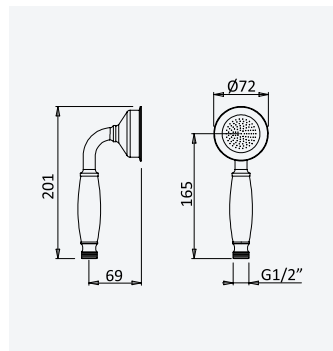

Chuveiro de mão - Elite

Handshower - Elite

Ducha de mão - Elite

Cromado • Chrome	145 510 4CR
Night Sky	145 510 4NS
Latão Envelhecido • Old Brass • Latón Viejo	145 510 4LE
Ouro 24kt • Gold 24kt • Oro 24kt	145 510 4OR