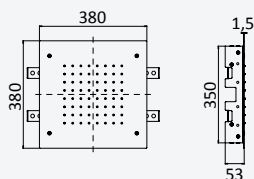

Chuveiro em INOX, de embutir no tecto 380x380 mm (Chuva)

Steel shower head for ceiling installation, 380x380 mm (Rain)

Rociador de ducha, en INOX, a techo 380x380 mm (Lluvia)

Cromado • Chrome	145 553 4CR
Satinox	145 553 4ST
Night Sky	145 553 4NS
Pure White	145 553 4PW
Morning Mist	145 553 4MM

← 380x380 →

Aço inox satinado • Satin stainless steel • Acero inox satinado	145 553 4IS