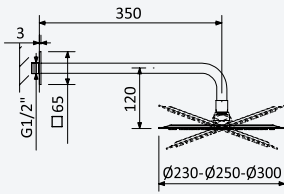

BRUMA AirEcoDrop

Chuveiro em ABS Ø230 mm, com rótula e braço de parede - BlueQ

ABS shower head Ø230 mm with wall shower arm - BlueQ

Alcachofa de ducha Ø230 mm en ABS, con brazo mural - BlueQ

Cromado • Chrome	145 525 1CR
Night Sky	145 525 1NS
Pure White	145 525 1PW

Opção: Chuveiro de Ø250 mm em inox

Option: Inox shower head Ø250 mm

Opción: Alcachofa de ducha Ø250 mm en inox

Cromado • Chrome	145 526 6CR
Satinox	145 526 6ST
Night Sky	145 526 6NS

Pure White	145 526 6PW
Morning Mist	145 526 6MM
Gunmetal	145 526 6MG
Sunrise	145 526 6SR
Sunset	145 526 6SS

Opção: Chuveiro de Ø300 mm em inox

Option: Inox shower head Ø300 mm

Opción: Alcachofa de ducha Ø300 mm en inox

Cromado • Chrome	145 526 7CR
Satinox	145 526 7ST
Night Sky	145 526 7NS

Pure White	145 526 7PW
Morning Mist	145 526 7MM
Gunmetal	145 526 7MG
Sunrise	145 526 7SR
Sunset	145 526 7SS

Chuveiro em ABS Ø120 mm, com rótula e braço de parede 200mm

ABS shower head Ø120 mm with wall shower arm 200mm

Alcachofa de ducha Ø120 mm en ABS, con brazo mural 200mm