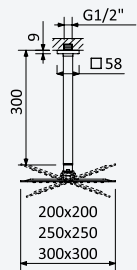

BRUMA AirEcoDrop

Chuveiro em Inox 200x200 mm, com rótula e braço de teto 100 mm - Quadra

Steel shower head 200x200 mm with ceiling shower arm 100 mm - Quadra

Alcachofa de ducha 200x200 mm en inox, con brazo de techo 100 mm - Quadra

  Latão • Brass • Latón ←200x200→	Cromado • Chrome	145 533 6CR
	Satinox	145 533 6ST
	Night Sky	145 533 6NS
	Pure White	145 533 6PW
	Morning Mist	145 533 6MM
	Gunmetal	145 533 6MG
	Sunrise	145 533 6SR
	Sunset	145 533 6SS

Opção: Chuveiro de 250x250 mm em inox

Option: Steel shower head 250x250 mm

Opción: Alcachofa de ducha 250x250 mm en inox

  Latão • Brass • Latón ←250x250→	Cromado • Chrome	145 533 5CR
	Satinox	145 533 5ST
	Night Sky	145 533 5NS
	Pure White	145 533 5PW
	Morning Mist	145 533 5MM
	Gunmetal	145 533 5MG
	Sunrise	145 533 5SR
	Sunset	145 533 5SS

Opção: Chuveiro de 300x300 mm em inox

Option: Steel shower head 300x300 mm

Opción: Alcachofa de ducha 300x300 mm en inox

  Latão • Brass • Latón ←300x300→	Cromado • Chrome	145 533 0CR
	Satinox	145 533 0ST
	Night Sky	145 533 0NS
	Pure White	145 533 0PW
	Morning Mist	145 533 0MM
	Gunmetal	145 533 0MG
	Sunrise	145 533 0SR
	Sunset	145 533 0SS

Chuveiro em Inox 200x200 mm, com rótula e braço de teto 300 mm - Quadra

Steel shower head 200x200 mm with ceiling shower arm 300 mm - Quadra

Alcachofa de ducha 200x200 mm en inox, con brazo de techo 300 mm - Quadra

  Latão • Brass • Latón ←200x200→	Cromado • Chrome	145 533 4CR
	Satinox	145 533 4ST
	Night Sky	145 533 4NS
	Pure White	145 533 4PW
	Morning Mist	145 533 4MM
	Gunmetal	145 533 4MG
	Sunrise	145 533 4SR
	Sunset	145 533 4SS

Opção: Chuveiro de 250x250 mm em inox

Option: Steel shower head 250x250 mm

Opción: Alcachofa de ducha 250x250 mm en inox

  Latão • Brass • Latón ←250x250→	Cromado • Chrome	145 533 7CR
	Satinox	145 533 7ST
	Night Sky	145 533 7NS
	Pure White	145 533 7PW
	Morning Mist	145 533 7MM
	Gunmetal	145 533 7MG
	Sunrise	145 533 7SR
	Sunset	145 533 7SS

Opção: Chuveiro de 300x300 mm em inox

Option: Steel shower head 300x300 mm

Opción: Alcachofa de ducha 300x300 mm en inox

  Latão • Brass • Latón ←300x300→	Cromado • Chrome	145 533 3CR
	Satinox	145 533 3ST
	Night Sky	145 533 3NS
	Pure White	145 533 3PW
	Morning Mist	145 533 3MM
	Gunmetal	145 533 3MG
	Sunrise	145 533 3SR
	Sunset	145 533 3SS

SD