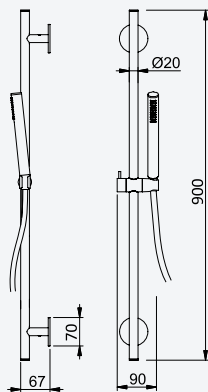

Conjunto de duche: Chuveiro em inox, rampa em inox e bicha 1,75 m

Shower set: Inox handshower, inox shower rail and shower hose 1,75m

Conjunto de ducha: Ducha de mano en inox, barra de ducha en inox y flexo 1,75 m

Aço inox Satinado • Satin Stainless Steel • Acero Inox Satinado	186 310 6IS