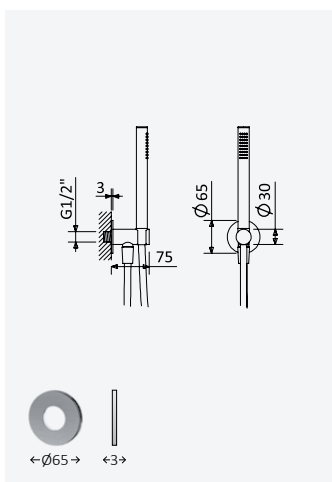

Conjunto de duche com curva de saída, bicha Lux 160cm e chuveiro de mão Elo em INOX

Shower set with outlet elbow, Lux hose 160cm and INOX Elo handshower

Conjunto de ducha con codo de salida, flexo Lux 160cm y ducha de mano Elo en INOX

Aço inox satinado • Satin stainless steel • 186 570 OIS
Acero inox satinado