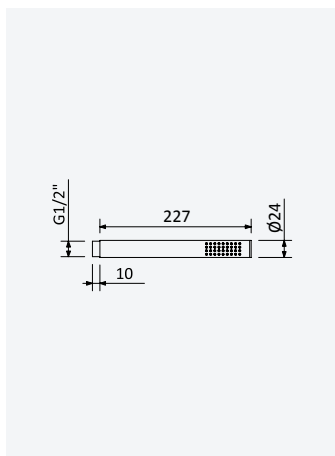

Chuveiro de mão em latão - Elo

Brass handshower - Elo

Ducha de mano en latón - Elo

Cromado • Chrome	145 490 2CR
Satinox	145 490 2ST
Night Sky	145 490 2NS
Pure White	145 490 2PW
Morning Mist	145 490 2MM
Gunmetal	145 490 2MG
Sunrise	145 490 2SR
Sunset	145 490 2SS
Gunmetal PVD	145 490 2GM
Sunrise PVD	145 490 2PR
Sunset PVD	145 490 2PS
Gold PVD	145 490 2PO