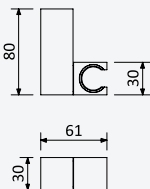

Suporte chuveiro regulável em latão - Quadra

Brass adjustable shower holder - Quadra

Suporte mural de ducha en latón - Quadra

Cromado • Chrome	145 580 7CR
Night Sky	145 580 7NS
Pure White	145 580 7PW
Morning Mist	145 580 7MM
Gunmetal	145 580 7MG
Sunrise	145 580 7SR
Sunset	145 580 7SS