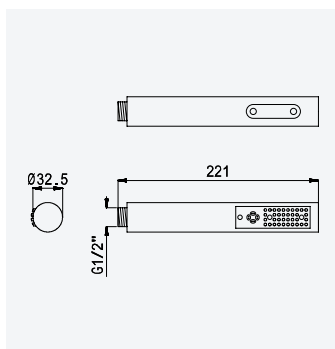

Chuveiro de mão Booster Massage 2 jactos - EloDuo

Handshower Booster Massage with 2 jets - EloDuo

Ducha de mano Booster Massage 2 jet - EloDuo

Cromado • Chrome	145 510 6CR