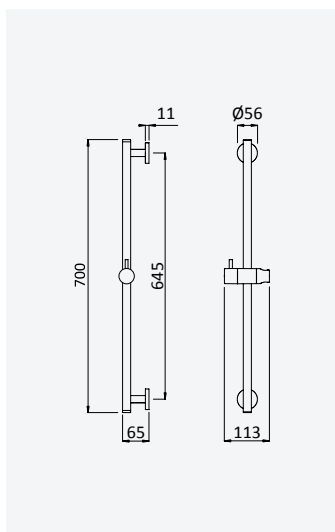

Rampa de duche em ABS - EloX

ABS Shower rail - EloX

Barra de ducha em ABS - EloX

Cromado • Chrome

145 570 4CR