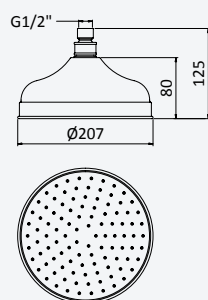

Chuveiro fixo de 200x200 mm em latão

Brass shower head 200x200 mm

Alcachofa de ducha 200x200 mm en latón

Cromado • Chrome	145 541 9CR
Night Sky	145 541 9NS
Pure White	145 541 9PW
Morning Mist	145 541 9MM
Gunmetal	145 541 9MG
Sunrise	145 541 9SR
Sunset	145 541 9SS

Chuveiro fixo de 250x250 mm em latão

Brass shower head 250x250 mm

Alcachofa de ducha 250x250 mm en latón

Cromado • Chrome	145 542 8CR
Night Sky	145 542 8NS
Pure White	145 542 8PW
Morning Mist	145 542 8MM
Gunmetal	145 542 8MG
Sunrise	145 542 8SR
Sunset	145 542 8SS

Chuveiro de 300x300 mm em latão

Brass shower head 300x300 mm

Alcachofa de ducha 300x300 mm en latón

Cromado • Chrome	145 540 1CR
Night Sky	145 540 1NS
Pure White	145 540 1PW
Morning Mist	145 540 1MM
Gunmetal	145 540 1MG
Sunrise	145 540 1SR
Sunset	145 540 1SS

Chuveiro de 200x200 mm, em ABS

ABS shower head 200x200 mm

Alcachofa de ducha 200x200 mm, ABS

Cromado • Chrome	145 540 4CR

Chuveiro de Ø200 mm em latão - Elite

Brass shower head Ø200 mm - Elite

Alcachofa de ducha Ø200 mm en latón - Elite

Cromado • Chrome	145 541 0CR
Night Sky	145 541 0NS
Latão Envelhecido • Old Brass • Latón Viejo	145 541 0LE
Ouro 24kt • Gold 24kt • Oro 24kt	145 541 0OR

Chuveiro de Ø120 mm, em ABS

ABS shower head Ø120 mm

Alcachofa de ducha Ø120 mm, ABS

Cromado • Chrome	145 540 9CR