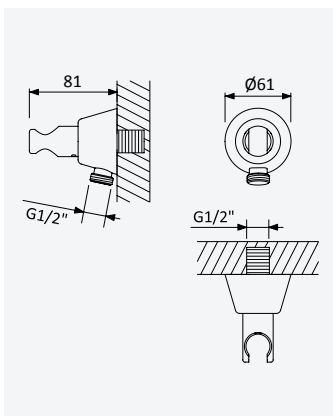

Curva de saída com suporte fixo - Elite

Shower outlet elbow with fixed shower holder - Elite

Codo de salida con soporte de ducha fijo - Elite

Cromado • Chrome	145 590 6CR
Night Sky	145 590 6NS
Latão Envelhecido • Old Brass • Latón Viejo	145 590 6LE
Ouro 24kt • Gold 24kt • Oro 24kt	145 590 6OR