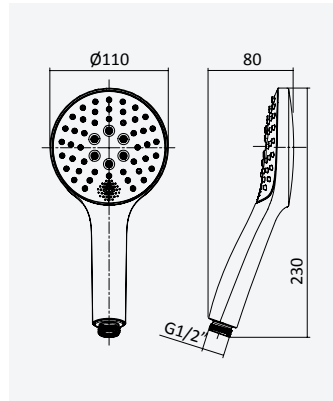

BRUMA AirEcoDrop

5x

Chuveiro de mão 5 jactos Ø 130 mm - AirSPA

Handshower 5 spray modes Ø 130 mm - AirSPA

Ducha de mano 5 jet Ø 130 mm - AirSPA

Cromado / Pure White

145 512 1CR

BRUMA AirEcoDrop

3x

Chuveiro de mão 3 jactos Ø 110 mm - Body&Soul

Handshower 3 spray modes Ø 110 mm - Body&Soul

Ducha de mano 3 jet Ø 110 - Body&Soul

Cromado / Pure White

145 513 0CR

Night Sky

145 513 0NS

BRUMA AirEcoDrop

3x

Chuveiro de mão 3 jactos Ø 120 mm - EmotionSPA

Handshower 3 spray modes Ø 120 mm - EmotionSPA

Ducha de mano 3 jet Ø 120 mm - EmotionSPA

Cromado • Chrome

145 512 0CR

BRUMA AirEcoDrop

3x

Chuveiro de mão - Emotion

Handshower - Emotion

Ducha de mano - Emotion

Cromado • Chrome

145 510 8CR

Night Sky

145 510 8NS

Pure White

145 510 8PW

Chuveiro de mão em ABS - Quadra

ABS handshower - Quadra

Ducha de mano en ABS - Quadra

Cromado • Chrome

145 510 5CR

Satinox

145 510 5ST

Night Sky

145 510 5NS

SD