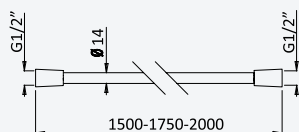

Bicha de chuveiro, Lux 1,5 m

Lux shower hose 1,5 m

Flexo Lux de 1,5 m

Cromado • Chrome	145 630 1CR
Satinox	145 630 1ST

Bicha de chuveiro, Lux 1,75 m

Lux shower hose 1,75 m

Flexo Lux de 1,75 m

Cromado • Chrome	145 630 2CR
Satinox	145 630 2ST

Bicha de chuveiro, Lux 2,0 m

Lux shower hose 2,0 m

Flexo Lux de 2,0 m

Cromado • Chrome	145 630 3CR
Satinox	145 630 3ST