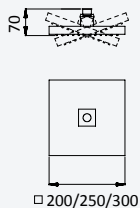

Chuveiro fixo de 200x200 mm em latão

Brass shower head 200x200 mm

Alcachofa de ducha 200x200 mm en latón

Cromado • Chrome	145 541 9CR
Night Sky	145 541 9NS
Pure White	145 541 9PW
Morning Mist	145 541 9MM
Gunmetal	145 541 9MG
Sunrise	145 541 9SR
Sunset	145 541 9SS

Chuveiro fixo de 250x250 mm em latão

Brass shower head 250x250 mm

Alcachofa de ducha 250x250 mm en latón

Cromado • Chrome	145 542 8CR
Night Sky	145 542 8NS
Pure White	145 542 8PW
Morning Mist	145 542 8MM
Gunmetal	145 542 8MG
Sunrise	145 542 8SR
Sunset	145 542 8SS

Chuveiro de 300x300 mm em latão

Brass shower head 300x300 mm

Alcachofa de ducha 300x300 mm en latón

Cromado • Chrome	145 540 1CR
Night Sky	145 540 1NS
Pure White	145 540 1PW
Morning Mist	145 540 1MM
Gunmetal	145 540 1MG
Sunrise	145 540 1SR
Sunset	145 540 1SS

Chuveiro de 200x200 mm, em ABS

ABS shower head 200x200 mm

Alcachofa de ducha 200x200 mm, ABS

Cromado • Chrome	145 540 4CR

Chuveiro de Ø200 mm em latão - Elite

Brass shower head Ø200 mm - Elite

Alcachofa de ducha Ø200 mm en latón - Elite

Cromado • Chrome	145 541 0CR
Night Sky	145 541 0NS
Latão Envelhecido • Old Brass • Latón Viejo	145 541 0LE
Ouro 24kt • Gold 24kt • Oro 24kt	145 541 0OR

Chuveiro de Ø120 mm, em ABS

ABS shower head Ø120 mm

Alcachofa de ducha Ø120 mm, ABS

Cromado • Chrome	145 540 9CR