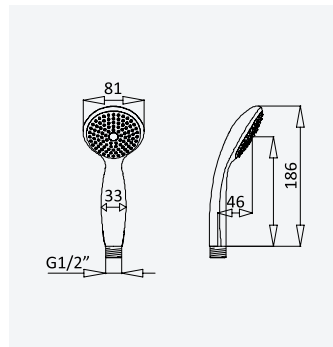

Chuveiro de mão - Oasis

Handshower - Oasis

Ducha de mão - Oasis

Cromado • Chrome	145 512 6CR