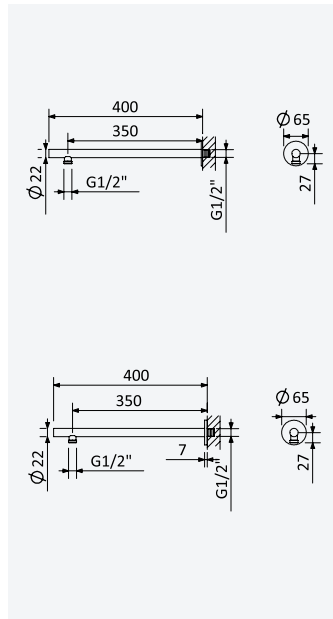

**Chuveiro de Ø120 mm, em ABS***ABS shower head Ø120 mm**Alcachofa de ducha Ø120 mm, ABS*

Cromado • Chrome	145 540 9CR
------------------	-------------

**Braço de parede - Ø65x3 FlowRS**

Wall mounted shower arm - Ø65x3 FlowRS