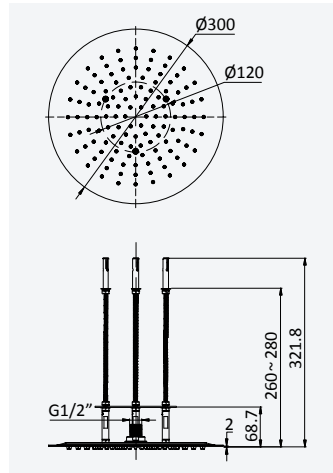

Aço inox satinado • Satin stainless steel • Acero inox satinado	145 553 5IS
---	-------------

**Chuveiro em INOX, de embutir no tecto 300x300 mm**

Steel shower head for ceiling installation, 300x300 mm

Rociador de ducha, en INOX, a techo 300x300 mm

Cromado • Chrome

145 553 6CR

**Chuveiro em INOX, de embutir no tecto Ø 300 mm**

Steel shower head for ceiling installation, Ø 300 mm

Rociador de ducha, en INOX, a techo Ø 300 mm

Cromado • Chrome

145 553 7CR