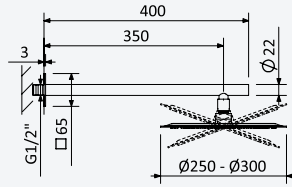

145 527 4NS

Pure White

145 527 4PW

Morning Mist

145 527 4MM

BRUMA AirEcoDrop

Chuveiro em Inox Ø250 mm, com rótula e braço de parede - FlowQ

Steel shower head Ø250 mm with wall shower arm - FlowQ  
Alcachofa de ducha Ø250 mm em inox, con brazo mural - FlowQ