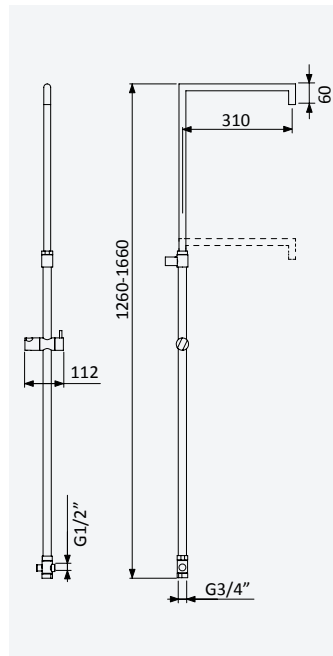

Coluna ajustável com inversor, para banheira - Quadra

Adjustable bath/shower tube with diverter - Quadra

Braço para banheira-ducha ajustable con inversor - Quadra

Cromado • Chrome	145 611 8CR
Night Sky	145 611 8NS
Pure White	145 611 8PW
Morning Mist	145 611 8MM
Gunmetal	145 611 8MG
Sunrise	145 611 8SR
Sunset	145 611 8SS