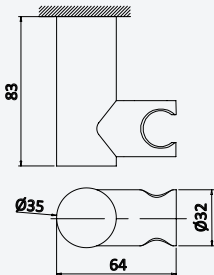

Suporte chuveiro regulável em latão - Elo

Brass adjustable shower holder - Elo

Suporte mural de ducha en latón - Elo

Cromado • Chrome	145 580 6CR
Satinox	145 580 6ST
Night Sky	145 580 6NS
Pure White	145 580 6PW
Morning Mist	145 580 6MM
Gunmetal	145 580 6MG
Sunrise	145 580 6SR
Sunset	145 580 6SS
Gunmetal PVD	145 580 6GM
Sunrise PVD	145 580 6PR
Sunset PVD	145 580 6PS
Gold PVD	145 580 6PO