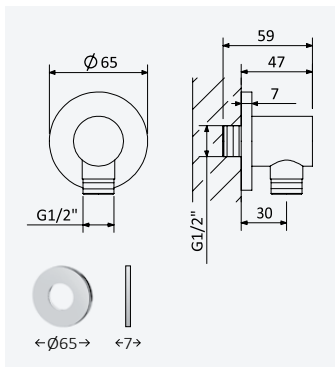

Curva de Saída - BlueR

Shower outlet elbow - BlueR

Codo de saída - BlueR

Cromado • Chrome	145 590 1CR
Satinox	145 590 1ST
Night Sky	145 590 1NS
Pure White	145 590 1PW
Morning Mist	145 590 1MM
Gunmetal	145 590 1MG
Sunrise	145 590 1SR
Sunset	145 590 1SS