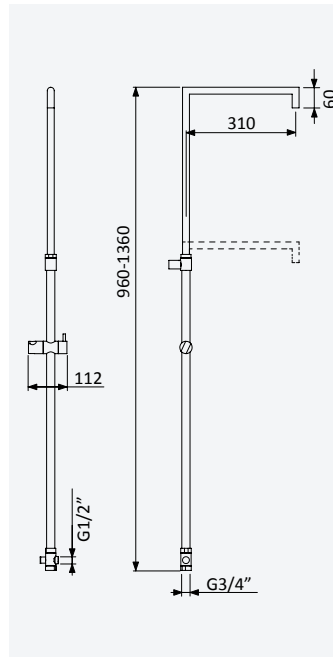

SD

**Coluna ajustável com inversor, para duche - Quadra**

*Adjustable shower tube with diverter - Quadra*

*Braço para ducha ajustable con inversor - Quadra*

**Opção: Adamastor, Escudo, Linea, Celsius**

*Option: Adamastor, Escudo, Linea, Celsius*