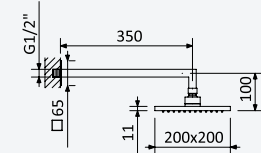

Chuveiro em ABS 200x200 mm, com rótula e braço de parede - QuadraBlue

ABS shower head 200x200 mm with wall shower arm - QuadraBlue
Alcachofa de ducha 200x200 mm em ABS, con brazo mural - QuadraBlue

Cromado • Chrome	145 523 9CR