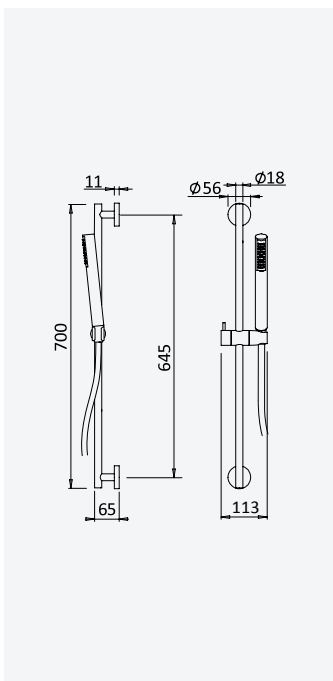

Conjunto de duche: Chuveiro em ABS Elo, rampa em ABS EloX e bicha em metal 1,75 m

Shower set: ABS Elo handshower, ABS shower rail EloX and metal shower hose 1,75m

Conjunto de ducha: Ducha de mano em ABS Elo, barra de ducha em ABS EloX y flexo en metal 1,75 m

Cromado • Chrome 145 582 0CR

Opção: Chuveiro de mão Body&Soul

Option: Body&Soul handshower

Opción: Ducha de mano Body&Soul

Cromado / Pure White 145 582 1CR

Opção: Chuveiro de mão Emotion

Option: Emotion handshower

Opción: Ducha de mano Emotion

Cromado • Chrome 145 571 2CR