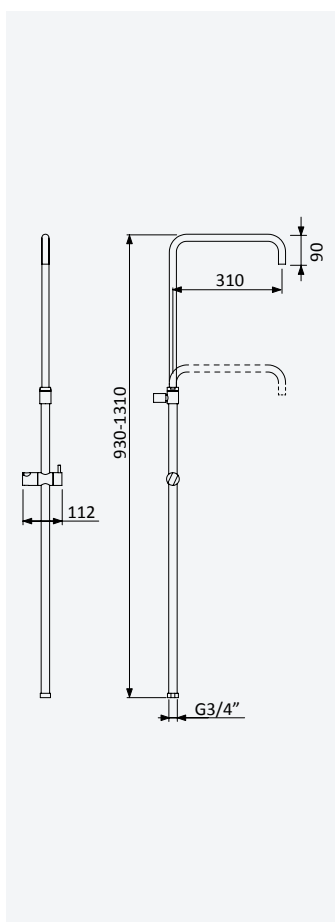

Coluna ajustável, para duche - Elo

Adjustable shower tube - Elo

Braço para ducha ajustável - Elo

Opção: Mustang

Option: Mustang

Opción: Mustang

Cromado • Chrome 161 340 4CR

Opção: Lusitano, Breeze, Leaf, Lusa, Avalon, Elo

Option: Lusitano, Breeze, Leaf, Lusa, Avalon, Elo

Opción: Lusitano, Breeze, Leaf, Lusa, Avalon, Elo

Cromado • Chrome	145 613 OCR
Satinox	145 613 OST
Night Sky	145 613 ONS
Pure White	145 613 OPW
Morning Mist	145 613 OMM
Gunmetal	145 613 OMG
Sunrise	145 613 OSR
Sunset	145 613 OSS
Latão Envelhecido • Old Brass • Latón Viejo	145 613 OLE

Coluna ajustável, para banheira - Elo

Adjustable bath/shower tube - Elo

Braço para banheira-ducha ajustável - Elo