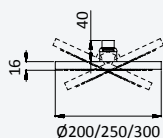

Chuveiro de Ø200 mm em latão

Brass shower head Ø200 mm

Alcachofa de ducha Ø200 mm en latón

Cromado • Chrome	145 540 6CR
Satinox	145 540 6ST
Night Sky	145 540 6NS
Pure White	145 540 6PW
Morning Mist	145 540 6MM
Gunmetal	145 540 6MG
Sunrise	145 540 6SR
Sunset	145 540 6SS

Chuveiro de Ø250 mm em latão

Brass shower head Ø250 mm

Alcachofa de ducha Ø250 mm en latón

Cromado • Chrome	145 542 9CR
Satinox	145 542 9ST
Night Sky	145 542 9NS
Pure White	145 542 9PW
Morning Mist	145 542 9MM
Gunmetal	145 542 9MG
Sunrise	145 542 9SR
Sunset	145 542 9SS

Latão Envelhecido •
Old Brass • Latón Viejo

145 542 9LE

Ouro 24kt • Gold 24kt •
Oro 24kt

145 542 9OR

Gunmetal PVD

145 542 9GM

Sunrise PVD

145 542 9PR

Sunset PVD

145 542 9PS

Gold PVD

145 542 9PO

Chuveiro de Ø300 mm em latão

Brass shower head Ø300 mm

Alcachofa de ducha Ø300 mm en latón

Cromado • Chrome	145 540 5CR
Satinox	145 540 5ST
Night Sky	145 540 5NS
Pure White	145 540 5PW
Morning Mist	145 540 5MM
Gunmetal	145 540 5MG
Sunrise	145 540 5SR
Sunset	145 540 5SS

SD

BRUMA AirEcoDrop

Chuveiro UltraThin de 200x200 mm em inox

UltraThin stainless steel shower head 200x200 mm

Alcachofa de ducha UltraThin en inox 200x200 mm

Cromado • Chrome

145 541 1CR

Chuveiro UltraThin de 250x250 mm em inox

UltraThin stainless steel shower head 250x250 mm

Alcachofa de ducha UltraThin en inox 250x250 mm

Cromado • Chrome

145 541 8CR

Chuveiro UltraThin de 300x300 mm em inox

UltraThin stainless steel shower head 300x300 mm

Alcachofa de ducha UltraThin en inox 300x300 mm

Cromado • Chrome

145 541 6CR