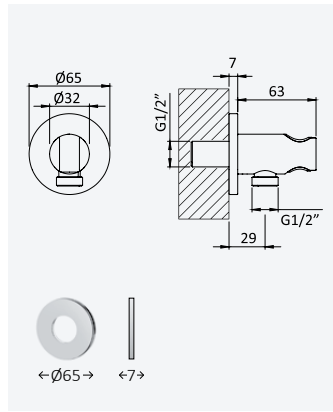

Curva de Saída com suporte - BlueR

Shower outlet elbow with shower holder - BlueR

Codo de salida con soporte de ducha - BlueR

Cromado • Chrome	145 590 2CR
Satinox	145 590 2ST
Night Sky	145 590 2NS
Pure White	145 590 2PW
Morning Mist	145 590 2MM
Gunmetal	145 590 2MG
Sunrise	145 590 2SR
Sunset	145 590 2SS
Gunmetal PVD	145 590 2GM
Sunrise PVD	145 590 2PR
Sunset PVD	145 590 2PS
Gold PVD	145 590 2PO