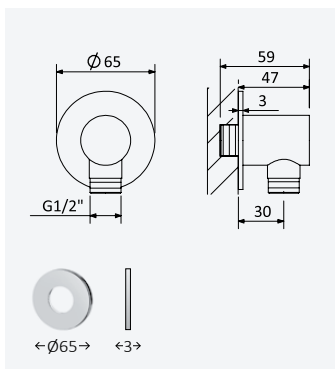

Curva de Saída - FlowR

Shower outlet elbow - FlowR

Codo de saída - FlowR

Cromado • Chrome	145 591 2CR
Satinox	145 591 2ST
Night Sky	145 591 2NS
Pure White	145 591 2PW
Morning Mist	145 591 2MM
Gunmetal	145 591 2MG
Sunrise	145 591 2SR
Sunset	145 591 2SS