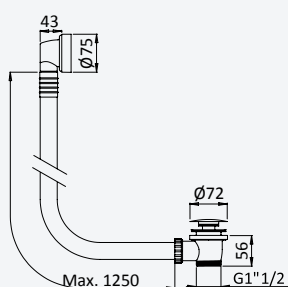

Válvula clic-clac para banheira com avisador - Em polipropileno

Push-open bath waste and overflow set - In polypropylene

Desagüe clic-clac de bañera con rebosadero - En polipropileno

Aço Inox Satinado • Satin Stainless Steel • Acero Inox Satinado	186 001 1IS