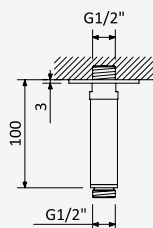

Braço para chuveiro de tecto - 100 mm - EloR

Ceiling shower arm - 100 mm - EloR

Braço para ducha de tecto - 100 mm - EloR

Cromado • Chrome	145 621 8CR
Satinox	145 621 8ST
Night Sky	145 621 8NS
Pure White	145 621 8PW
Morning Mist	145 621 8MM
Gunmetal	145 621 8MG
Sunrise	145 621 8SR
Sunset	145 621 8SS
Latão Envelhecido • Old Brass • Latón Viejo	145 621 8LE
Ouro 24kt • Gold 24kt • Oro 24kt	145 621 8OR
Gunmetal PVD	145 621 8GM
Sunrise PVD	145 621 8PR
Sunset PVD	145 621 8PS
Gold PVD	145 621 8PO

Braço para chuveiro de tecto - 300 mm - EloR

Ceiling shower arm - 300 mm - EloR

Braço para ducha de tecto - 300 mm - EloR

Cromado • Chrome	145 621 1CR
Satinox	145 621 1ST
Night Sky	145 621 1NS
Pure White	145 621 1PW
Morning Mist	145 621 1MM
Gunmetal	145 621 1MG
Sunrise	145 621 1SR
Sunset	145 621 1SS

Braço para chuveiro de tecto - 100 mm - EloQ

Ceiling shower arm - 100 mm - EloQ

Braço para ducha de tecto - 100 mm - EloQ

Cromado • Chrome	145 621 7CR
Satinox	145 621 7ST
Night Sky	145 621 7NS
Pure White	145 621 7PW
Morning Mist	145 621 7MM
Gunmetal	145 621 7MG
Sunrise	145 621 7SR
Sunset	145 621 7SS

Braço para chuveiro de tecto - 300 mm - EloQ

Ceiling shower arm - 300 mm - EloQ

Braço para ducha de tecto - 300 mm - EloQ

Cromado • Chrome	145 620 8CR
Satinox	145 620 8ST
Night Sky	145 620 8NS
Pure White	145 620 8PW
Morning Mist	145 620 8MM
Gunmetal	145 620 8MG
Sunrise	145 620 8SR
Sunset	145 620 8SS

Braço para chuveiro de tecto em inox - 100 mm - X-Alpha

Stainless steel ceiling shower arm - 100 mm - X-Alpha

Braço para ducha de tecto em inox - 100 mm - X-Alpha

Aço inox satinado • Satin stainless steel • Acero inox satinado	145 621 7IS

SD