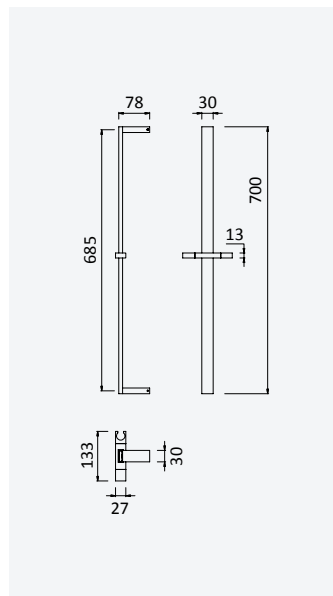

*Handshower - Oasis*

*Ducha de mão - Oasis*

Cromado • Chrome	145 512 6CR
------------------	-------------

**Rampa de duche em latão - Flat**

*Brass shower rail - Flat*

*Barra de ducha en latón - Flat*

Cromado • Chrome	145 579 7CR
Night Sky	145 579 7NS
Pure White	145 579 7PW
Morning Mist	145 579 7MM
Gunmetal	145 579 7MG
Sunrise	145 579 7SR
Sunset	145 579 7SS