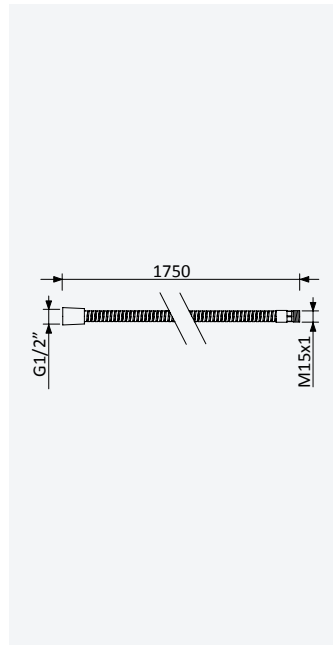

Bicha de chuveiro metálica com ligação M15x1, montagem à bancada

Deck-mounted, metal shower hose with M15x1 connection

Flexo metálico de repisa con conexión M15x1

Cromado • Chrome	156 945 5CR
Satinox	156 945 5ST
Night Sky	156 945 5NS
Pure White	156 945 5PW
Latão Envelhecido • Old Brass • Latón Viejo	156 945 5LE
Ouro 24kt • Gold 24kt • Oro 24kt	156 945 5OR

Opção: Bicha de chuveiro metálica preta com terminais à cor

Option: Black metal shower hose with colored fittings

Opción: Flexo metálico negro con accesorios de color

Morning Mist	156 945 5MM
Gunmetal	156 945 5MG
Sunrise	156 945 5SR
Sunset	156 945 5SS

Bicha de chuveiro Lux com ligação M14x1 para sistema de escoamento, montagem à bancada - Bicha cinzenta, terminais à cor

Deck-mounted, Lux shower hose with M14x1 connection for integrated outlet for splash water - Grey hose with colored fittings

Flexo Lux de repisa con conexión M14x1 para sumidero y conexión al desagüe - Flexo gris con accesorios de color

Cromado • Chrome	145 593 0CR
Satinox	145 593 0ST
Night Sky	145 593 0NS
Pure White	145 593 0PW
Morning Mist	145 593 0MM
Gunmetal	145 593 0MG
Sunrise	145 593 0SR
Sunset	145 593 0SS
Latão Envelhecido • Old Brass • Latón Viejo	145 593 0LE
Ouro 24kt • Gold 24kt • Oro 24kt	145 593 0OR

SD