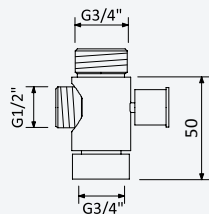

Inversor para coluna de duche

Shower column diverter

Inversor para columna de ducha

Cromado • Chrome	145 610 9CR
Satinox	145 610 9ST
Night Sky	145 610 9NS
Pure White	145 610 9PW
Morning Mist	145 610 9MM
Gunmetal	145 610 9MG
Sunrise	145 610 9SR
Sunset	145 610 9SS