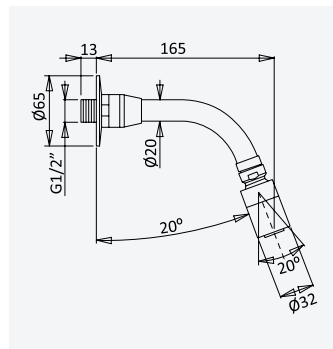

Chuveiro fixo de parede, com rótula e braço - Anti-vandalismo

Vandal proof showerhead with shower arm

Alcachofa de ducha con braço mural - Antivandálico

Cromado • Chrome 145 600 1CR