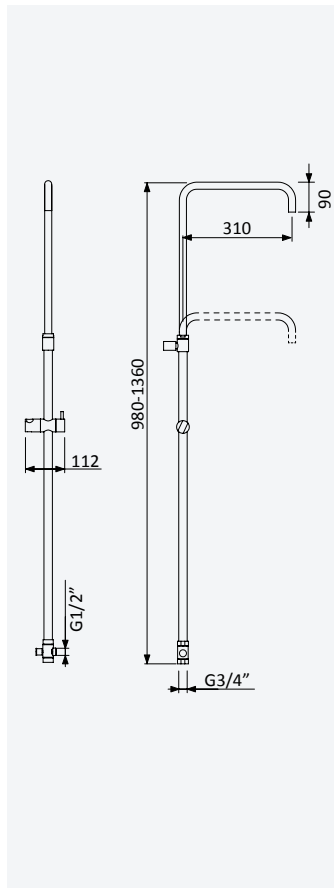

Coluna ajustável com inversor, para duche - Elo

Adjustable shower tube with diverter - Elo

Braço para ducha ajustable con inversor - Elo

Opção: Adagio, Nautic, Lune

Option: Adagio, Nautic, Lune

Opción: Adagio, Nautic, Lune

Cromado • Chrome	161 340 0CR
Satinox	161 340 0ST
Night Sky	161 340 0NS
Pure White	161 340 0PW
Morning Mist	161 340 0MM
Gunmetal	161 340 0MG
Sunrise	161 340 0SR
Sunset	161 340 0SS

Opção: Breeze, Adagio, Coral, Nautic, Lune, Mustang, Elo

Option: Breeze, Adagio, Coral, Nautic, Lune, Mustang, Elo

Opción: Breeze, Adagio, Coral, Nautic, Lune, Mustang, Elo

Cromado • Chrome	161 340 1CR
Satinox	161 340 1ST
Night Sky	161 340 1NS
Pure White	161 340 1PW