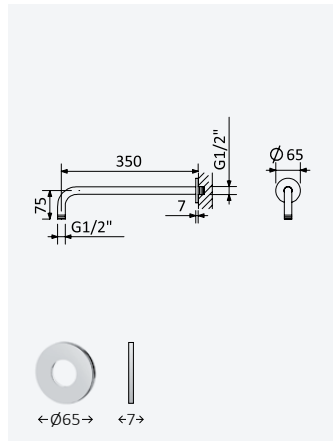

Braço de parede - Ø65x7 BlueR

Wall mounted shower arm - Ø65x7 BlueR

Braço para ducha mural - Ø65x7 BlueR

Cromado • Chrome	145 620 3CR
Satinox	145 620 3ST
Night Sky	145 620 3NS
Pure White	145 620 3PW
Morning Mist	145 620 3MM
Gunmetal	145 620 3MG
Sunrise	145 620 3SR
Sunset	145 620 3SS
Gunmetal PVD	145 620 3GM
Sunrise PVD	145 620 3PR
Sunset PVD	145 620 3PS
Gold PVD	145 620 3PO