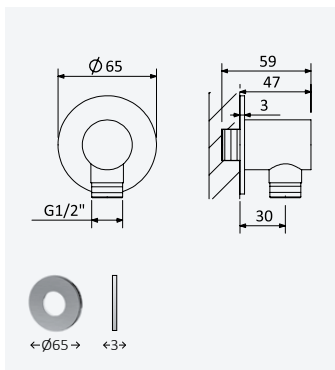

Curva de saída em Inox - X-Alpha

Inox shower outlet elbow - X-Alpha

Codo de saída em Inox - X-Alpha

Aço inox satinado • Satin stainless steel • Acero inox satinado	186 590 2IS