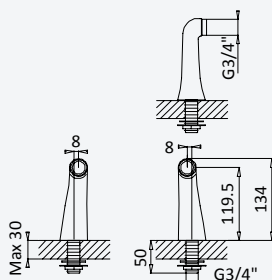

Colunas para montagem em bancada - Elo

Rim mounted columns - Elo

Columnas para montaje sobre encimera - Elo

Cromado • Chrome	145 611 7CR
Satinox	145 611 7ST
Night Sky	145 611 7NS
Pure White	145 611 7PW
Morning Mist	145 611 7MM
Gunmetal	145 611 7MG
Sunrise	145 611 7SR
Sunset	145 611 7SS

Colunas para montagem em bancada - 120 mm

Rim mounted columns - 120 mm

Columnas para montaje sobre encimera - 120 mm

Cromado • Chrome	145 611 2CR
Night Sky	145 611 2NS
Latão Envelhecido • Old Brass • Latón Viejo	145 611 2LE
Ouro 24kt • Gold 24kt • Oro 24kt	145 611 2OR

Colunas para montagem ao chão - Intemporal

Floor mounting pipes - Intemporal

Columnas de toma de agua al pavimento - Intemporal

Cromado • Chrome	145 611 4CR
Night Sky	145 611 4NS
Latão Envelhecido • Old Brass • Latón Viejo	145 611 4LE
Ouro 24kt • Gold 24kt • Oro 24kt	145 611 4OR

SD