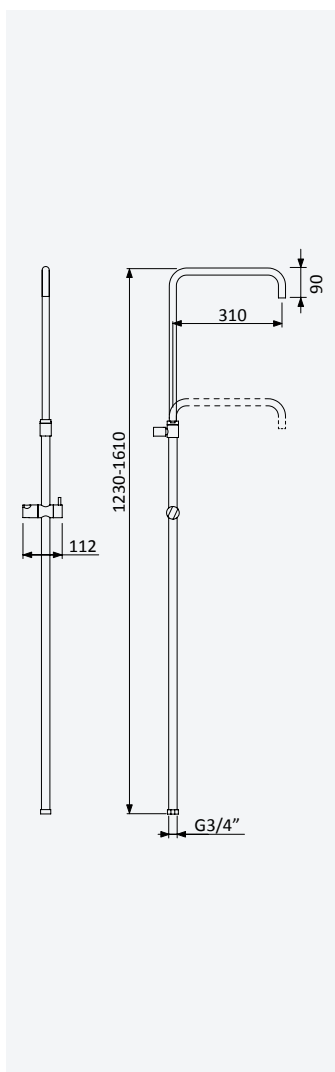

Fixação - S

Fixation - S

Fijación - S

Cromado • Chrome	161 230 3CR
Satinox	161 230 3ST
Night Sky	161 230 3NS
Pure White	161 230 3PW
Morning Mist	161 230 3MM
Gunmetal	161 230 3MG
Sunrise	161 230 3SR
Sunset	161 230 3SS

Fixação - M

Medium - M

Fijación - M

Cromado • Chrome	161 230 4CR
Satinox	161 230 4ST
Night Sky	161 230 4NS
Pure White	161 230 4PW
Morning Mist	161 230 4MM
Gunmetal	161 230 4MG
Sunrise	161 230 4SR
Sunset	161 230 4SS

Fixação - L

Fixation - L

Fijación - L

Cromado • Chrome	161 230 5CR
Satinox	161 230 5ST
Night Sky	161 230 5NS
Pure White	161 230 5PW
Morning Mist	161 230 5MM
Gunmetal	161 230 5MG
Sunrise	161 230 5SR
Sunset	161 230 5SS

SD