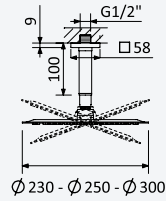

BRUMA AirEcoDrop

Chuveiro em ABS Ø230 mm, com rótula e braço de teto Elo 100 mm - EloQ

ABS shower head Ø230 mm with ceiling shower arm Elo 100 mm - EloQ
Alcachofa de ducha Ø230 mm en ABS, con brazo de techo Elo 100 mm - EloQ

Cromado • Chrome 145 577 5CR
Night Sky 145 577 5NS
Pure White 145 577 5PW

Opção: Chuveiro de Ø250 mm em inox

Option: Inox shower head Ø250 mm

Opción: Alcachofa de ducha Ø250 mm en inox

Cromado • Chrome 145 536 1CR
Satinox 145 536 1ST
Night Sky 145 536 1NS

Pure White 145 536 1PW
Morning Mist 145 536 1MM
Gunmetal 145 536 1MG
Sunrise 145 536 1SR
Sunset 145 536 1SS

Opção: Chuveiro de Ø300 mm em inox

Option: Inox shower head Ø300 mm

Opción: Alcachofa de ducha Ø300 mm en inox

Cromado • Chrome 145 536 2CR
Satinox 145 536 2ST
Night Sky 145 536 2NS

Pure White 145 536 2PW
Morning Mist 145 536 2MM
Gunmetal 145 536 2MG
Sunrise 145 536 2SR
Sunset 145 536 2SS