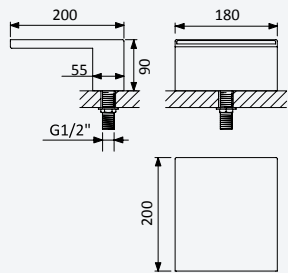

*Shower set: Inox handshower, inox shower rail and shower hose 1,75m*

*Conjunto de ducha: Ducha de mano en inox, barra de ducha en inox y flexo 1,75 m*

Aço inox Satinado • Satin Stainless Steel • Acero Inox Satinado	186 310 6IS
---	-------------