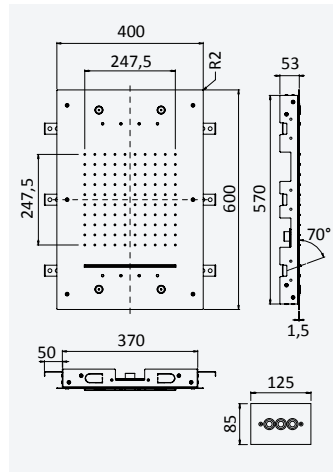

# Sistemas de Duche

SD

**Chuveiro em INOX com cromoterapia, de embutir no tecto, 600x400 mm (Chuva/Cascata/Nebulização)**

*Chromotherapy steel shower head, for ceiling installation, 600x400 mm (Rain/Cascade/Nebulization)*