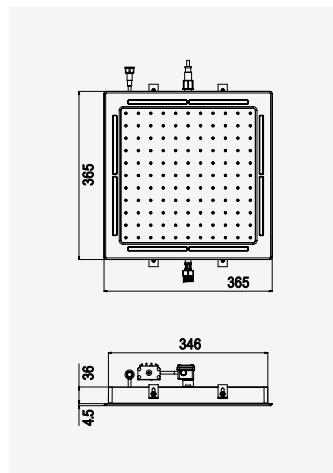

Chuveiro fixo de embutir no tecto de 365 x 365 mm, em INOX, com cromoterapia

INOX overhead shower system in rectangular format for ceiling installation, 365 x 365 mm, with chromotherapy

Ducha fija para instalación empotrada en el techo con 365 x 365 mm, en INOX, con cromoterapia

- Cromado • Chrome 145 551 6CR