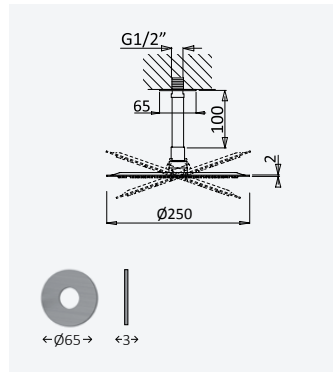

Chuveiro fixo de tecto Ø250 mm e braço 100 mm - X-Alpha

Shower head Ø250 mm with ceiling shower arm 100 mm - X-Alpha

Alcachofa de ducha Ø250 mm con braço de teto 100mm - X-Alpha

Aço inox satinado • Satin stainless steel • 186 532 0IS
Acero inox satinado