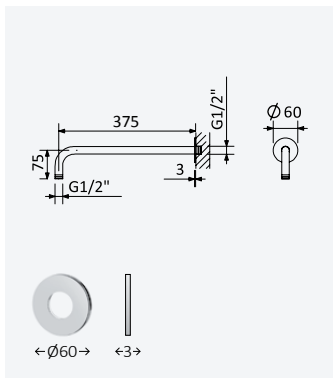

Braço de parede em inox - Ø60x3 X-Alpha

Stainless steel wall mounted shower arm - Ø60x3 X-Alpha

Braço para ducha mural em inox - Ø60x3 X-Alpha

Aço inox satinado •
Satin stainless steel •
Acero inox satinado

145 623 1IS