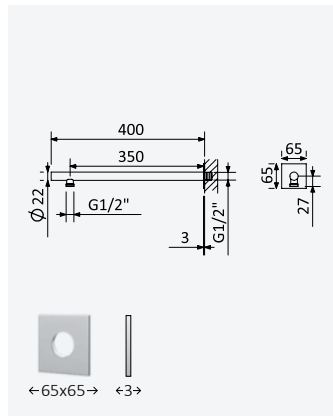

Braço de parede - 65x65x3 FlowQ

Wall mounted shower arm - 65x65x3 FlowQ

Braço para ducha mural - 65x65x3 FlowQ

Cromado • Chrome	145 621 9CR
Satinox	145 621 9ST
Night Sky	145 621 9NS
Pure White	145 621 9PW
Morning Mist	145 621 9MM
Gunmetal	145 621 9MG
Sunrise	145 621 9SR
Sunset	145 621 9SS