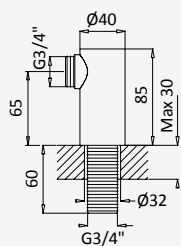

Colunas para montagem em bancada - Elo

Rim mounted columns - Elo

Columnas para montaje sobre encimera - Elo

Cromado • Chrome	145 611 7CR
Satinox	145 611 7ST
Night Sky	145 611 7NS
Pure White	145 611 7PW
Morning Mist	145 611 7MM
Gunmetal	145 611 7MG
Sunrise	145 611 7SR
Sunset	145 611 7SS