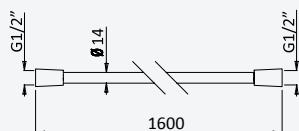

Bicha de chuveiro Lux preto mate, com terminais à cor - 1,60 m

Matte black Lux shower hose with colored fittings - 1,60 m

Flexo Lux negro mate com acessórios de cor - 1,60 m

Morning Mist	145 630 2MM
Gunmetal	145 630 2MG
Gunmetal PVD	145 630 2GM