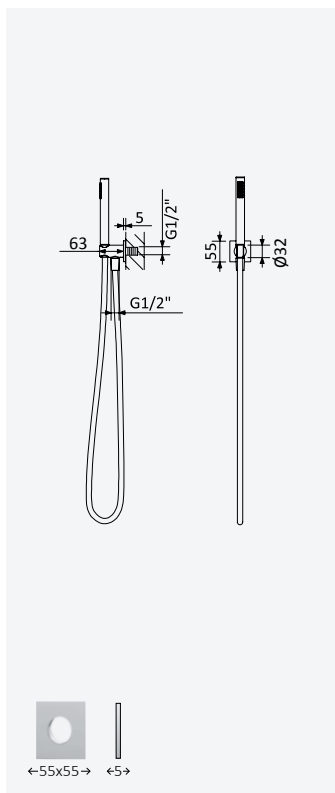

### Conjunto de duche com curva de saída, bicha Lux 175cm e chuveiro de mão Elo em ABS - Hera

*Shower set with outlet elbow, Lux hose 175cm and ABS Elo handshower - Hera*

*Conjunto de ducha con codo de salida, flexo Lux 175cm y ducha de mano Elo en ABS - Hera*