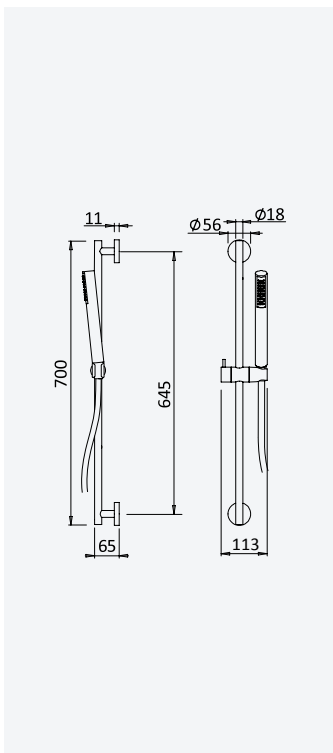

Conjunto de duche: Chuveiro em ABS Elo, rampa em ABS EloX e bicha Lux 1,75 m

Shower set: ABS Elo handshower, ABS shower rail EloX and Lux shower hose 1,75m

Conjunto de ducha: Ducha de mano em ABS Elo, barra de ducha em ABS EloX y flexo Lux 1,75 m

Cromado • Chrome 145 578 0CR

Opção: Chuveiro de mão Body&Soul

Option: Body&Soul handshower

Opción: Ducha de mano Body&Soul

Cromado / Pure White 145 582 2CR

Opção: Chuveiro de mão Emotion

Option: Emotion handshower

Opción: Ducha de mano Emotion

Cromado • Chrome 145 582 3CR
Night Sky 145 582 3NS