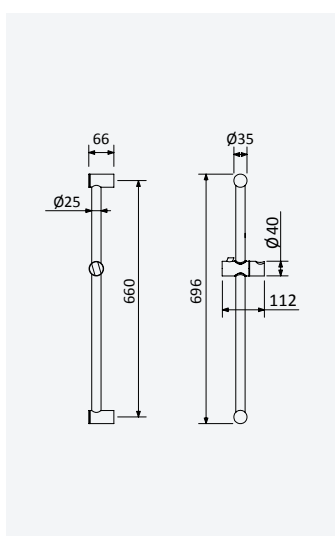

Rampa de duche em ABS - Eko

ABS Shower rail - Eko

Barra de ducha em ABS - Eko

Cromado • Chrome

145 570 5CR