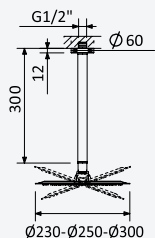

BRUMA AirEcoDrop

Chuveiro em ABS Ø230 mm, com rótula e braço de teto Elo 100 mm - EloR

ABS shower head Ø230 mm with ceiling shower arm Elo 100 mm - EloR

Alcachofa de ducha Ø230 mm en ABS, con brazo de techo Elo 100 mm - EloR

Cromado • Chrome 145 535 1CR
Night Sky 145 535 1NS
Pure White 145 535 1PW

Opção: Chuveiro de Ø250 mm em inox

Option: Inox shower head Ø250 mm

Opción: Alcachofa de ducha Ø250 mm en inox

Cromado • Chrome 145 534 6CR
Satinox 145 534 6ST
Night Sky 145 534 6NS

Pure White 145 534 6PW
Morning Mist 145 534 6MM
Gunmetal 145 534 6MG
Sunrise 145 534 6SR
Sunset 145 534 6SS
Gunmetal PVD 145 534 6GM
Sunrise PVD 145 534 6PR
Sunset PVD 145 534 6PS
Gold PVD 145 534 6PO

Latão • Brass • Latón
← Ø250 →

Opção: Chuveiro de Ø300 mm em inox

Option: Inox shower head Ø300 mm

Opción: Alcachofa de ducha Ø300 mm en inox

Cromado • Chrome 145 534 2CR
Satinox 145 534 2ST
Night Sky 145 534 2NS

Pure White 145 534 2PW
Morning Mist 145 534 2MM
Gunmetal 145 534 2MG
Sunrise 145 534 2SR
Sunset 145 534 2SS

Latão • Brass • Latón
← Ø300 →

Chuveiro em ABS Ø230 mm, com rótula e braço de teto Elo 300 mm - EloR

ABS shower head Ø230 mm with ceiling shower arm Elo 300 mm - EloR

Alcachofa de ducha Ø230 mm en ABS, con brazo de techo Elo 300 mm - EloR

Cromado • Chrome 145 535 2CR
Night Sky 145 535 2NS
Pure White 145 535 2PW

Opção: Chuveiro de Ø250 mm em inox

Option: Inox shower head Ø250 mm

Opción: Alcachofa de ducha Ø250 mm en inox

Cromado • Chrome 145 534 8CR
Satinox 145 534 8ST
Night Sky 145 534 8NS

Pure White 145 534 8PW
Morning Mist 145 534 8MM
Gunmetal 145 534 8MG
Sunrise 145 534 8SR
Sunset 145 534 8SS

Latão • Brass • Latón
← Ø250 →

Opção: Chuveiro de Ø300 mm em inox

Option: Inox shower head Ø300 mm

Opción: Alcachofa de ducha Ø300 mm en inox

Cromado • Chrome 145 534 4CR
Satinox 145 534 4ST
Night Sky 145 534 4NS

Pure White 145 534 4PW
Morning Mist 145 534 4MM
Gunmetal 145 534 4MG
Sunrise 145 534 4SR
Sunset 145 534 4SS

Latão • Brass • Latón
← Ø300 →