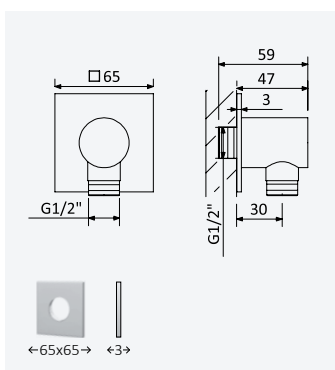

Curva de Saída - FlowQ

Shower outlet elbow - FlowQ

Codo de saída - FlowQ

Cromado • Chrome	145 592 2CR
Satinox	145 592 2ST
Night Sky	145 592 2NS
Pure White	145 592 2PW
Morning Mist	145 592 2MM
Gunmetal	145 592 2MG
Sunrise	145 592 2SR
Sunset	145 592 2SS