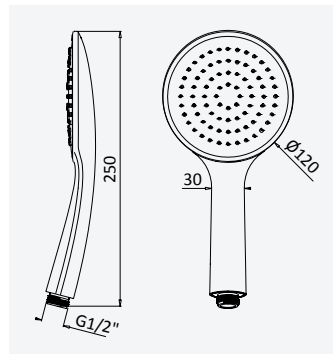

Chuveiro de mão - Emotion

Handshower - Emotion

Ducha de mano - Emotion

Cromado • Chrome

145 510 8CR

Night Sky

145 510 8NS

Pure White

145 510 8PW

Chuveiro de mão em ABS - Quadra

ABS handshower - Quadra

Ducha de mano en ABS - Quadra

Cromado • Chrome

145 510 5CR

Satinox

145 510 5ST

Night Sky

145 510 5NS