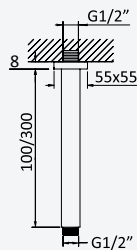

Braço para chuveiro de tecto - 100 mm - EloR

Ceiling shower arm - 100 mm - EloR

Braço para ducha de tecto - 100 mm - EloR

Cromado • Chrome	145 621 8CR
Satinox	145 621 8ST
Night Sky	145 621 8NS
Pure White	145 621 8PW
Morning Mist	145 621 8MM
Gunmetal	145 621 8MG
Sunrise	145 621 8SR
Sunset	145 621 8SS
Latão Envelhecido • Old Brass • Latón Viejo	145 621 8LE
Ouro 24kt • Gold 24kt • Oro 24kt	145 621 8OR
Gunmetal PVD	145 621 8GM
Sunrise PVD	145 621 8PR
Sunset PVD	145 621 8PS
Gold PVD	145 621 8PO

Braço para chuveiro de tecto - 300 mm - EloR

Ceiling shower arm - 300 mm - EloR

Braço para ducha de tecto - 300 mm - EloR

Cromado • Chrome	145 621 1CR
Satinox	145 621 1ST
Night Sky	145 621 1NS
Pure White	145 621 1PW
Morning Mist	145 621 1MM
Gunmetal	145 621 1MG
Sunrise	145 621 1SR
Sunset	145 621 1SS

Braço para chuveiro de tecto - 100 mm - EloQ

Ceiling shower arm - 100 mm - EloQ

Braço para ducha de tecto - 100 mm - EloQ

Cromado • Chrome	145 621 7CR
Satinox	145 621 7ST
Night Sky	145 621 7NS
Pure White	145 621 7PW
Morning Mist	145 621 7MM
Gunmetal	145 621 7MG
Sunrise	145 621 7SR
Sunset	145 621 7SS

Braço para chuveiro de tecto - 300 mm - EloQ

Ceiling shower arm - 300 mm - EloQ

Braço para ducha de tecto - 300 mm - EloQ

Cromado • Chrome	145 620 8CR
Satinox	145 620 8ST
Night Sky	145 620 8NS
Pure White	145 620 8PW
Morning Mist	145 620 8MM
Gunmetal	145 620 8MG
Sunrise	145 620 8SR
Sunset	145 620 8SS

Braço para chuveiro de tecto em inox - 100 mm - X-Alpha

Stainless steel ceiling shower arm - 100 mm - X-Alpha

Braço para ducha de tecto em inox - 100 mm - X-Alpha

Aço inox satinado • Satin stainless steel • Acero inox satinado	145 621 7IS

SD