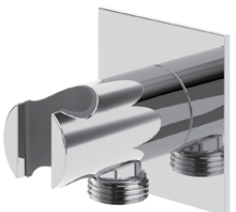

Curva de Saída com suporte - FlowQ

Shower outlet elbow with shower holder - FlowQ

Codo de salida con soporte de ducha - FlowQ

Cromado • Chrome	145 591 0CR
Satinox	145 591 0ST
Night Sky	145 591 0NS
Pure White	145 591 0PW
Morning Mist	145 591 0MM
Gunmetal	145 591 0MG
Sunrise	145 591 0SR
Sunset	145 591 0SS