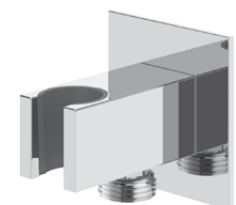

Curva de Saída com suporte - Quadra

Shower outlet elbow with shower holder - Quadra

Codo de salida con soporte de ducha - Quadra

Cromado • Chrome	145 590 5CR
Night Sky	145 590 5NS
Pure White	145 590 5PW
Morning Mist	145 590 5MM
Gunmetal	145 590 5MG
Sunrise	145 590 5SR
Sunset	145 590 5SS

SD