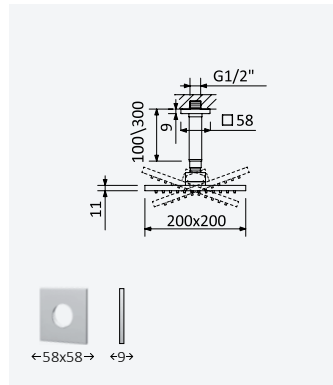

SD

**Chuveiro em ABS 200x200 mm, com rótula e braço de teto 100 mm - Quadra**

ABS shower head 200x200 mm with ceiling shower arm 100 mm - Quadra

Alcachofa de ducha 200x200 mm em ABS, com braço de teto 100 mm - Quadra