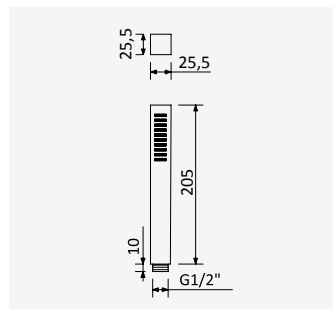

BRUMA AirEcoDrop

5x

Chuveiro de mão 5 jactos Ø 130 mm - AirSPA

Handshower 5 spray modes Ø 130 mm - AirSPA

Ducha de mano 5 jet Ø 130 mm - AirSPA

Cromado / Pure White

145 512 1CR

BRUMA AirEcoDrop

3x

Chuveiro de mão 3 jactos Ø 110 mm - Body&Soul

Handshower 3 spray modes Ø 110 mm - Body&Soul

Ducha de mano 3 jet Ø 110 - Body&Soul

Cromado / Pure White

145 513 0CR

Night Sky

145 513 0NS

BRUMA AirEcoDrop

3x

Chuveiro de mão 3 jactos Ø 120 mm - EmotionSPA

Handshower 3 spray modes Ø 120 mm - EmotionSPA

Ducha de mano 3 jet Ø 120 mm - EmotionSPA

Cromado • Chrome

145 512 0CR

BRUMA AirEcoDrop

3x

Chuveiro de mão - Emotion

Handshower - Emotion

Ducha de mano - Emotion

Cromado • Chrome

145 510 8CR

Night Sky

145 510 8NS

Pure White

145 510 8PW

Chuveiro de mão em ABS - Quadra

ABS handshower - Quadra

Ducha de mano en ABS - Quadra

Cromado • Chrome

145 510 5CR

Satinox

145 510 5ST

Night Sky

145 510 5NS

SD