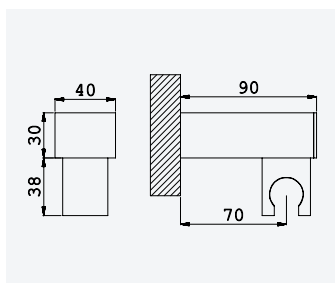

145 570 5CR

**Rampa de duche em Inox - X-Alpha***Inox shower rail - X-Alpha**Barra de ducha em Inox - X-Alpha*Aço inox Satinado •  
Satin Stainless Steel •  
Acero Inox Satinado

186 310 4IS

**Suporte chuveiro regulável em ABS - Quadra***ABS adjustable shower holder - Quadra**Soporte mural de ducha em ABS - Quadra*