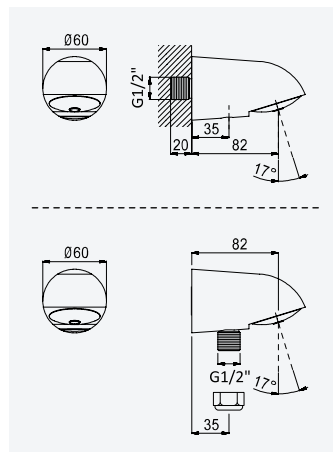

Chuveiro fixo de parede, possibilidade de alimentação externa - Anti-vandalismo

Vandal proof showerhead, suitable for external water supply

Ducha mural - Antivandálico

Cromado • Chrome 145 600 3CR

SD