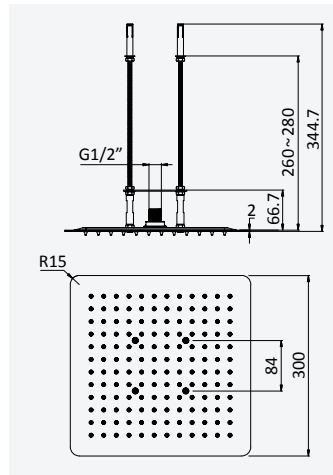

Chuveiro em INOX, de embutir no tecto 300x300 mm

Steel shower head for ceiling installation, 300x300 mm

Rociador de ducha, en INOX, a techo 300x300 mm

Cromado • Chrome

145 553 6CR