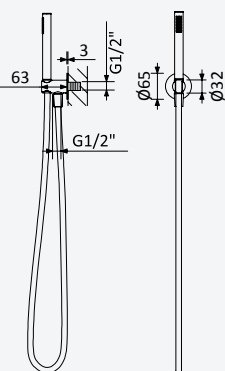

### Conjunto de duche com curva de saída, bicha em metal 160cm e chuveiro de mão Elo em ABS - FlowR

Shower set with outlet elbow, metal hose 160cm and ABS Elo handshower - FlowR

Conjunto de ducha con codo de salida, flexo en metal 160cm y ducha de mano Elo en ABS - FlowR