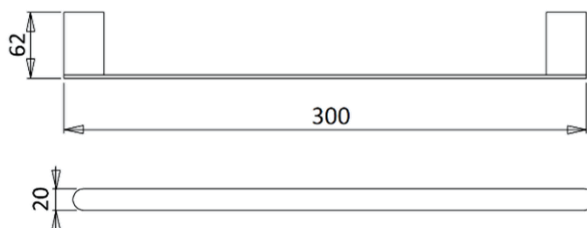

### Produto | Product

Toalheiro de barra 300 mm | *Towel rail 300 mm*

178 000 3XX

IMAGEM\* | *IMAGE\**

DESENHO DIMENSIONAL | *DIMENSIONAL DRAWING*

ESPECIFICAÇÕES | *SPECIFICATIONS*

- Toalheiro de barra 300 mm
- Inclui parafusos e buchas para fixação

- *Towel rail 300 mm*
- *Screws and plugs included*

INSTRUÇÕES DE MANUTENÇÃO | *MAINTENANCE INSTRUCTIONS*

\* Imagem não contratual | *\*Non-contractual image*