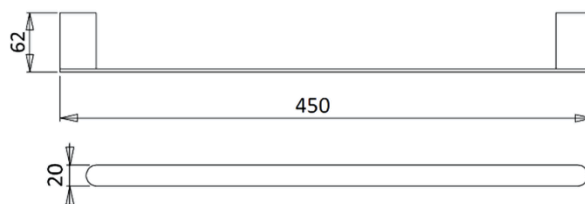

### Produto | Product

Toalheiro de barra 450 mm | *Towel rail 450 mm*

178 000 4XX

IMAGEM\* | *IMAGE\**

DESENHO DIMENSIONAL | *DIMENSIONAL DRAWING*

ESPECIFICAÇÕES | *SPECIFICATIONS*

- Toalheiro de barra 450 mm
- Inclui parafusos e buchas para fixação

- *Towel rail 450 mm*
- *Screws and plugs included*

INSTRUÇÕES DE MANUTENÇÃO | *MAINTENANCE INSTRUCTIONS*

\* Imagem não contratual | *\*Non-contractual image*