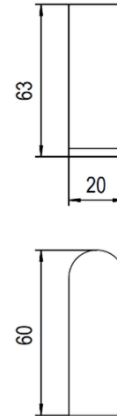

Produto | Product

Cabide | *Robe hook*

178 000 6XX

IMAGEM* | *IMAGE**

DESENHO DIMENSIONAL | *DIMENSIONAL DRAWING*

ESPECIFICAÇÕES | *SPECIFICATIONS*

- Cabide
- Inclui parafusos e buchas para fixação

- *Robe hook*
- *Screws and plugs included*