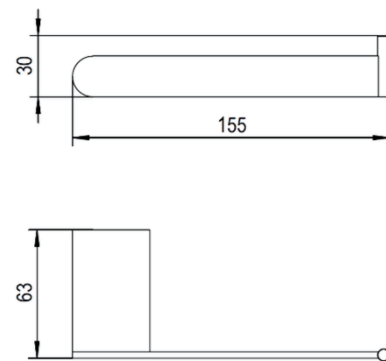

Produto | Product

Porta rolos | Toilet roll holder

178 000 7XX

IMAGEM* | IMAGE*

DESENHO DIMENSIONAL | DIMENSIONAL DRAWING

ESPECIFICAÇÕES | SPECIFICATIONS

- Porta rolos
- Inclui parafusos e buchas para fixação