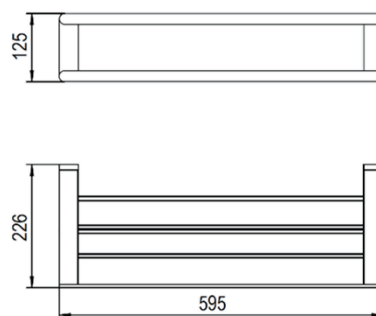

Produto | Product

Prateleira com toalheiro 600mm | Shelf with towel rail 600mm

178 001 2XX

IMAGEM* | IMAGE*

DESENHO DIMENSIONAL | DIMENSIONAL DRAWING

ESPECIFICAÇÕES | SPECIFICATIONS

- Prateleira com toalheiro 600mm
- Inclui parafusos e buchas para fixação

- Shelf with towel rail 600mm
- Screws and plugs included

INSTRUÇÕES DE MANUTENÇÃO | MAINTENANCE INSTRUCTIONS

* Imagem não contratual | *Non-contractual image