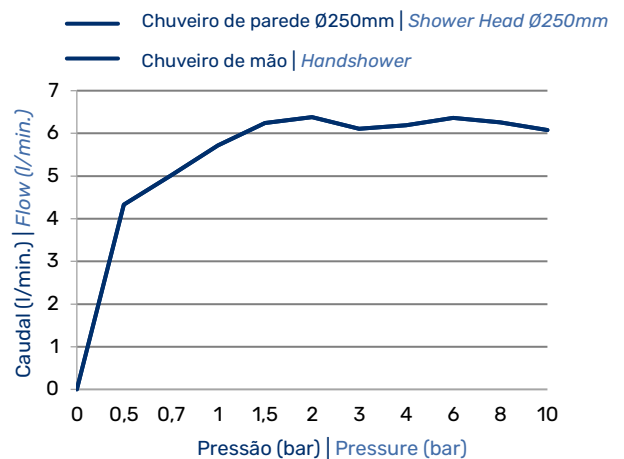

DIAGRAMA CAUDAL | FLOW DIAGRAM

EFICIÊNCIA HÍDRICA | WATER LABEL **A**