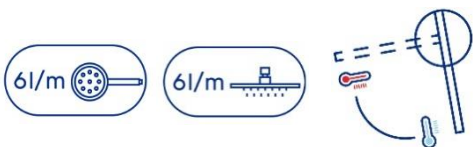

ESPECIFICAÇÕES | SPECIFICATIONS

- Sistema embutido de duche com chuveiro de parede Ø250 mm e kit de chuveiro mão;
- Cartucho de discos cerâmicos com cold start BRUMA SmoothBreeze®;
- Tecnologia para menor consumo de água BRUMA AirEcoDrop®;
- Sistema anticalcário BRUMA ConfortClean®;
- Chuveiro de mão - Elo e chuveiro Ø250mm com redutor de caudal 6 l/min;
- Com elemento encastrável 200 240 1NO.

- *Concealed shower set with shower head Ø250 mm and handshower set;*
- *BRUMA SmoothBreeze® Ceramic cartridge with cold start;*
- *Water-saving technology BRUMA AirEcoDrop®;*
- *Anti-limescale system BRUMA ConfortClean®;*
- *Hand shower - Elo and shower Ø250mm with flow reducer 6 l/min;*
- *With concealed body 200 240 1NO.*