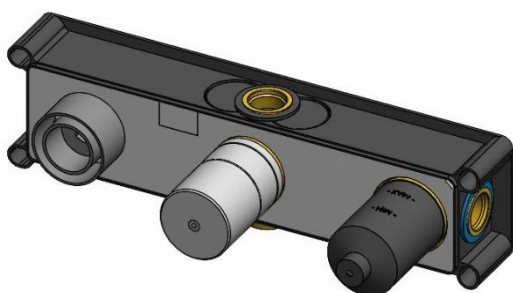

Product

Elemento encastrável | *Concealed body*

200 240 1N0

IMAGEM* | *IMAGE**