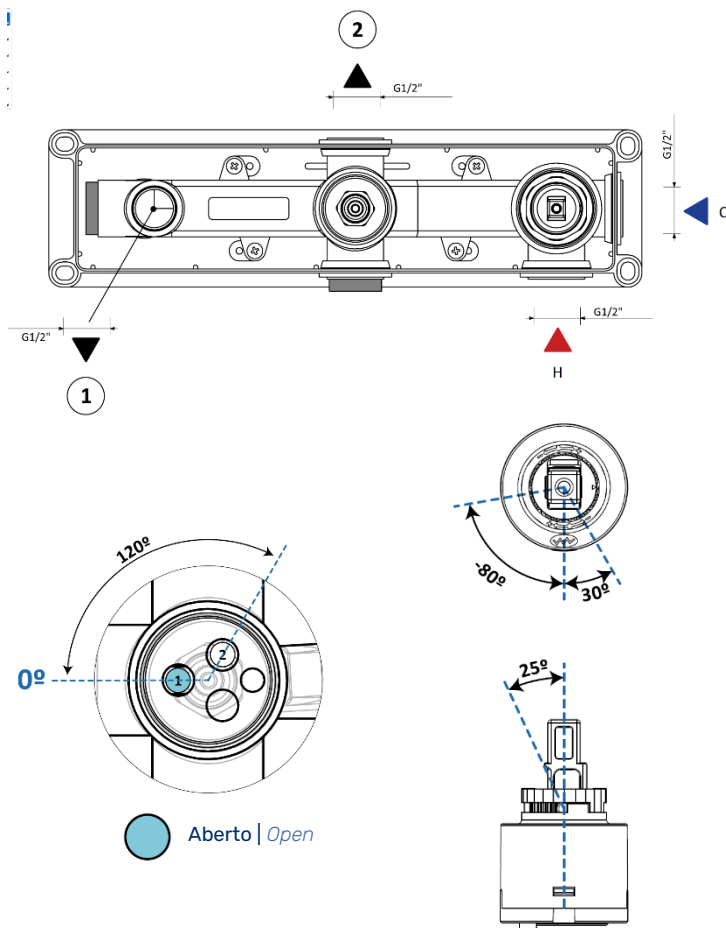

#### DESENHO DIMENSIONAL | *DIMENSIONAL DRAWING*

#### ESPECIFICAÇÕES | *SPECIFICATIONS*

- Elemento encastrável
- Castelos de discos cerâmicos 1/2" - 90°
- Inclui parafusos e buchas para fixação

- *Concealed body*
- *Ceramic headparts 1/2" - 90°*
- *Screws and plugs included*

#### DIAGRAMA CAUDAL | *FLOW DIAGRAM*

- Caudais a 3 bar:
- Saída 1 (sem restrição): 12,3 l/min
  - Saída 2 (sem restrição): 13,0 l/min

- Flow rate at 3 bar:*
- *Outlet 1 (without restrictor): 12,3 l/min*
  - *Outlet 2 (without restrictor): 13,0 l/min*