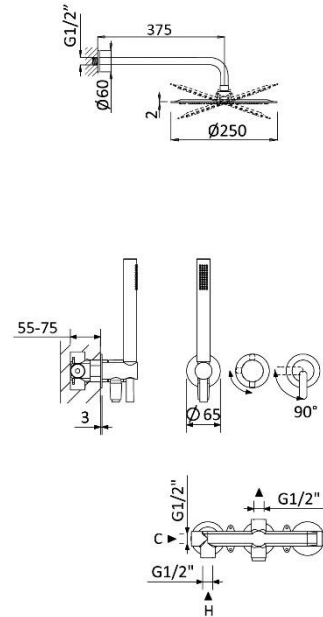

### Produto | Product

Sistema embutido de duche com chuveiro de parede Ø250 mm e kit de chuveiro mão | *Concealed shower set with shower head Ø250 mm and handshower set*

186 782 1IS

#### DESENHO DIMENSIONAL | DIMENSIONAL DRAWING

#### ESPECIFICAÇÕES | SPECIFICATIONS

- Sistema embutido de duche com chuveiro de parede Ø250 mm e kit de chuveiro mão;
- Cartucho de discos cerâmicos com cold start BRUMA SmoothBreeze®;
- Tecnologia para menor consumo de água BRUMA AirEcoDrop®;
- Sistema anticalcário BRUMA ConfortClean®;
- Chuveiro de mão - Elo e chuveiro Ø250mm com redutor de caudal 6 l/min;
- Com elemento encastrável 200 240 1NO.

- *Concealed shower set with shower head Ø250 mm and handshower set;*
- *BRUMA SmoothBreeze® Ceramic cartridge with cold start;*
- *Water-saving technology BRUMA AirEcoDrop®;*
- *Anti-limescale system BRUMA ConfortClean®;*
- *Hand shower - Elo and shower Ø250mm with flow reducer 6 l/min;*
- *With concealed body 200 240 1NO.*