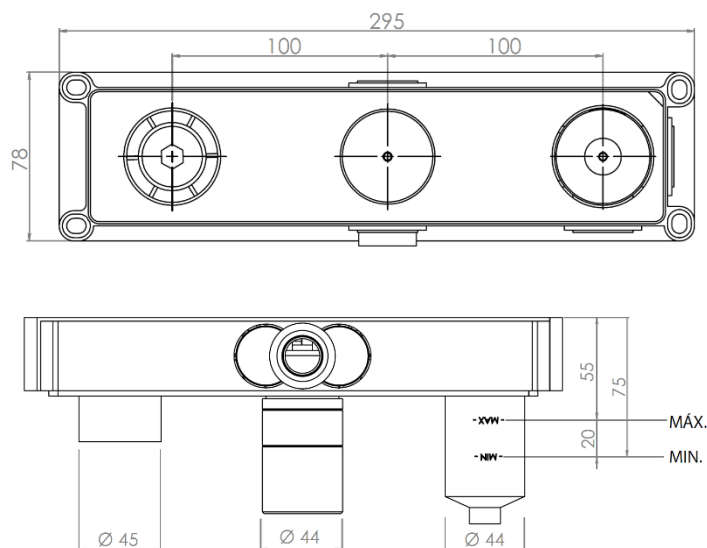

### Produto | Product

Sistema embutido de duche com chuveiro de parede Ø250 mm e kit de chuveiro mão | *Concealed shower set with shower head Ø250 mm and handshower set*

186 782 1IS

#### DESENHO DIMENSIONAL | *DIMENSIONAL DRAWING*